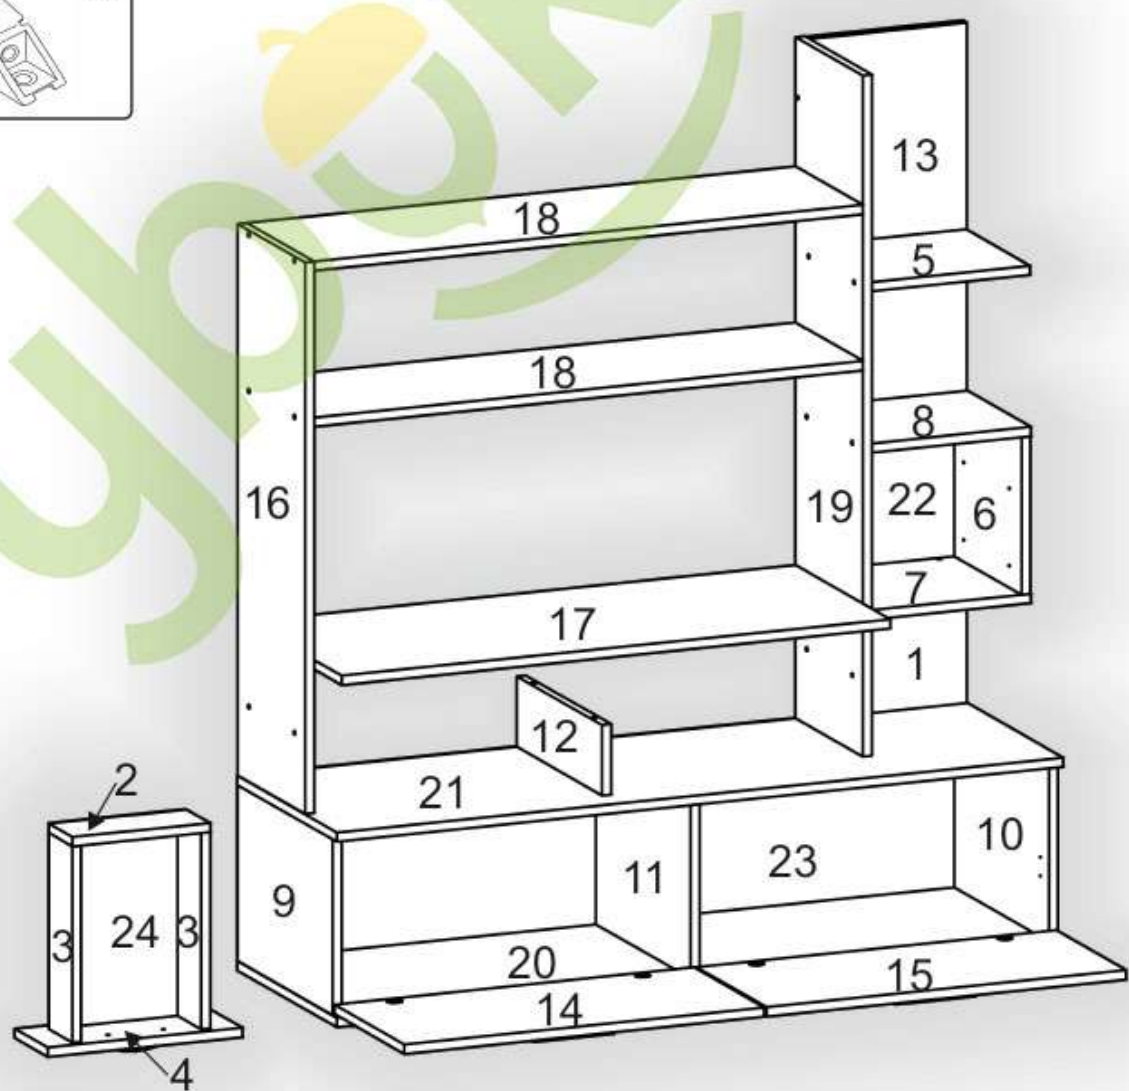

Запорізька меблева фабрика «Pehotin»
Made in Ukraine by «Pehotin»

Тумба ТВ «Аліканте» TV Stand «Alicante»

Д-1300, Ш-420, В-1500, мм.

L-1300, W-420, H-1500, mm.

Інструкція збірки
Assembly instruction

1

«Алікенте»/«Alicante»

№	довжина(мм) length(mm)	ширина(мм) width(mm)	кількість quantity	№	довжина(мм) length(mm)	ширина(мм) width(mm)	кількість quantity
1.	232*	283	1	13	627*	284*	1
2.	244*	68	2	14	645**	294**	1
3.	234*	68	4	15	645**	294**	1
4.	261**	128**	2	16	940*	284*	1
5.	268*	284*	1	17	984*	400**	1
6.	268*	284	1	18	984*	284	2
7.	284*	284*	1	19	1160*	284*	1
8.	284*	284*	1	20	1302*	420**	1
9.	300*	400	1	21	1302*	420**	1
10	300*	400	1	22	296	296	1
11	300*	400	1	23	1296	330	1
12	360	120**	1	24	240	255	2

1.

x6

x8

3,5x16

x10

x2

L=250MM

3