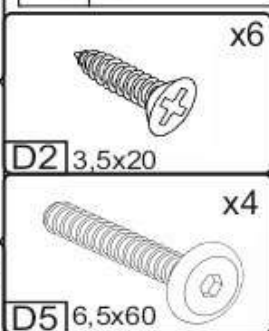

Запорізька меблева фабрика «Pehotin»
Made in Ukraine by «Pehotin»

Трюмо-7 Dressing table-7

Д-1000, Ш-380, В-1300, мм.
L-1000, W-380, H-1300, mm.

Інструкція збірки
Assembly instruction

1

pehotin@gmail.com
pehotin.com.ua

Трюмо-7/Dressing table-7

№	довжина(мм) length(mm)	ширина(мм) width(mm)	кількість quantity	№	довжина(мм) length(mm)	ширина(мм) width(mm)	кількість quantity
1.	860*	380**	1	11	244*	100	2
2.	1002*	380**	1	12	380*	100	2
3.	424*	380	1	13	262**	207**	2
4.	424*	380	1	14	398**	143**	2
5.	301*	380**	1	15	800**	530**	1
6.	380	150*	1	16	856	172	1
7.	380	150*	1	17	446	298	1
8.	380	150*	1	18	240	355	2
9.	400*	70*	2	19	376	355	2
10	334*	100	8	20	720	470	1

E x4	E1 x4	B x8	D 3,5x16 x32
A x16	H	L L=350MM x4	P x8
		B2 1x	