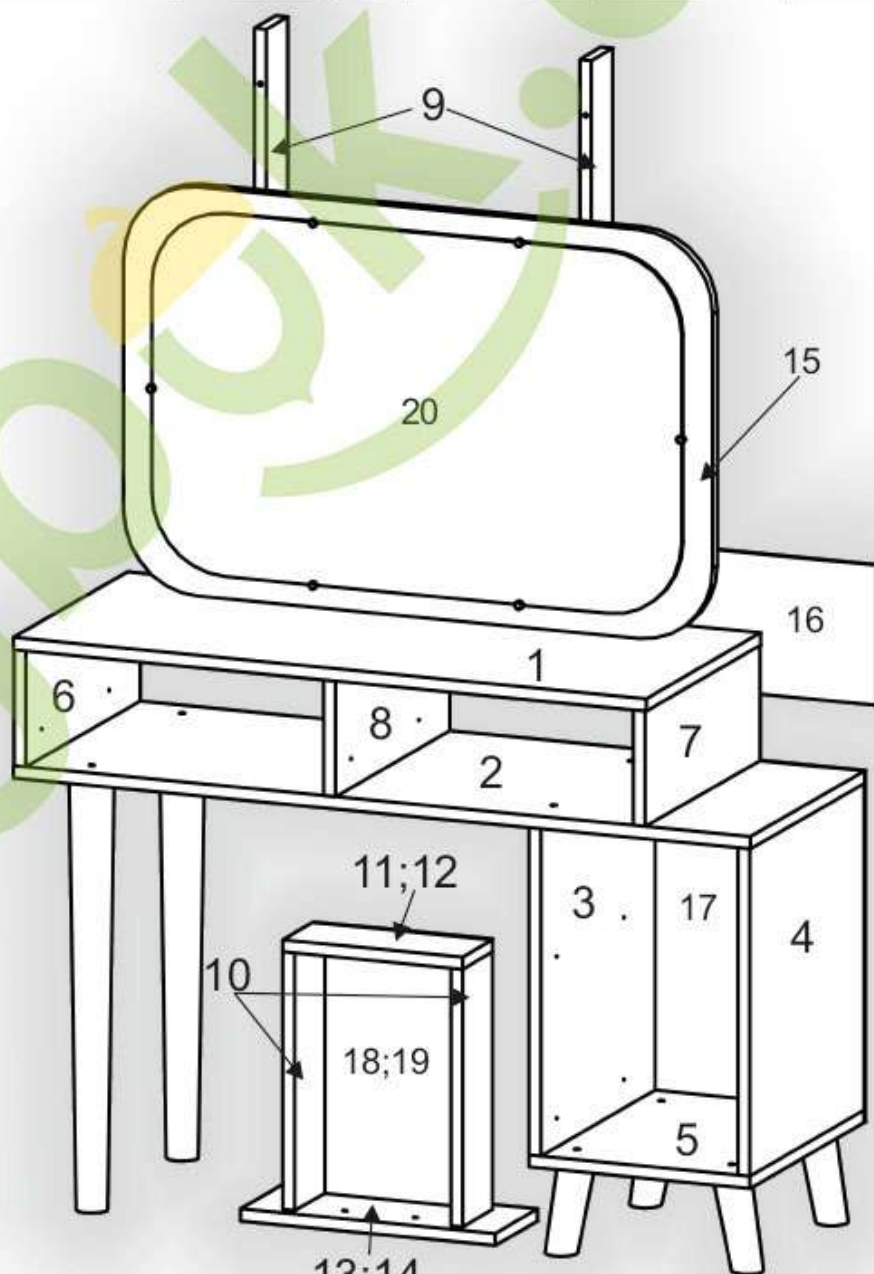

Запорізька меблева фабрика «Pehotin»
Made in Ukraine by «Pehotin»

Трюмо-7 Dressing table-7

Д-1000, Ш-380, В-1300, мм.
L-1000, W-380, H-1300, mm.

Інструкція збірки
Assembly instruction

1

pehotin@gmail.com
pehotin.com.ua

Трюмо-7/Dressing table-7

№	довжина(мм) length(mm)	ширина(мм) width(mm)	кількість quantity	№	довжина(мм) length(mm)	ширина(мм) width(mm)	кількість quantity
1.	860*	380**	1	11	244*	100	2
2.	1002*	380**	1	12	380*	100	2
3.	424*	380	1	13	262**	207**	2
4.	424*	380	1	14	398**	143**	2
5.	301*	380**	1	15	800**	530**	1
6.	380	150*	1	16	856	172	1
7.	380	150*	1	17	446	298	1
8.	380	150*	1	18	240	355	2
9.	400*	70*	2	19	376	355	2
10	334*	100	8	20	720	470	1

E x4	E1 x4	B x8	D 3,5x16 x32
A x16	H	L L=350MM x4	P x8
		B2 1x	