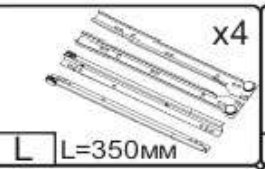

Запорізька меблева фабрика «Pehotin»
Made in Ukraine by «Pehotin»

Трюмо-7 Dressing table-7

Д-1000, Ш-380, В-1300, мм.
L-1000, W-380, H-1300, mm.

Інструкція збірки
Assembly instruction

1

pehotin@gmail.com
pehotin.com.ua

Трюмо-7/Dressing table-7

№	довжина(мм) length(mm)	ширина(мм) width(mm)	кількість quantity	№	довжина(мм) length(mm)	ширина(мм) width(mm)	кількість quantity
1.	860*	380**	1	11	244*	100	2
2.	1002*	380**	1	12	380*	100	2
3.	424*	380	1	13	262**	207**	2
4.	424*	380	1	14	398**	143**	2
5.	301*	380**	1	15	800**	530**	1
6.	380	150*	1	16	856	172	1
7.	380	150*	1	17	446	298	1
8.	380	150*	1	18	240	355	2
9.	400*	70*	2	19	376	355	2
10	334*	100	8	20	720	470	1

1.

3

2.

3.

5

4.

6

5. x4

E x4	E1 x4	B x8	D 3,5x16 x32
A x16	H	L L=350MM x4	P x8
		B2 1x	