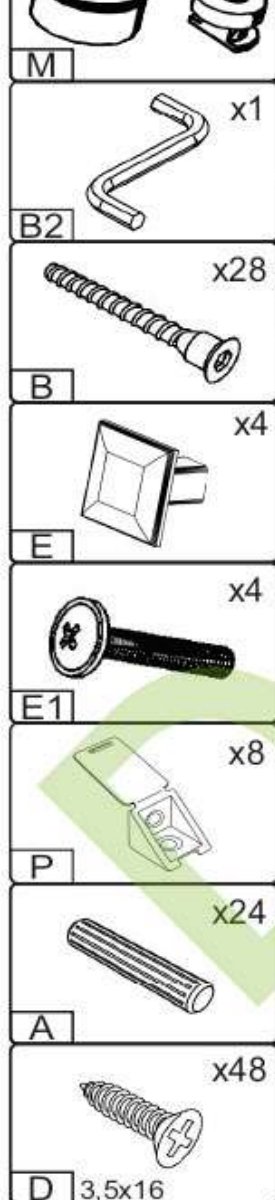

Запорізька меблева фабрика «Pehotin»
Made in Ukraine by «Pehotin»

Трюмо-7 Dressing table-7

Д-1000, Ш-380, В-1300, мм.
L-1000, W-380, H-1300, mm.

Інструкція збірки
Assembly instruction

1

pehotin@gmail.com
pehotin.com.ua

Трюмо-7/Dressing table-7

№	довжина(мм) length(mm)	ширина(мм) width(mm)	кількість quantity	№	довжина(мм) length(mm)	ширина(мм) width(mm)	кількість quantity
1.	860*	380**	1	11	244*	100	2
2.	1002*	380**	1	12	380*	100	2
3.	424*	380	1	13	262**	207**	2
4.	424*	380	1	14	398**	143**	2
5.	301*	380**	1	15	800**	530**	1
6.	380	150*	1	16	856	172	1
7.	380	150*	1	17	446	298	1
8.	380	150*	1	18	240	355	2
9.	400*	70*	2	19	376	355	2
10	334*	100	8	20	720	470	1

1.

3

2.

3.

5

4.

6

5. x4

E x4	E1 x4	B x8	D 3,5x16 x32
A x16	H	L L=350MM x4	P x8
		B2 1x	