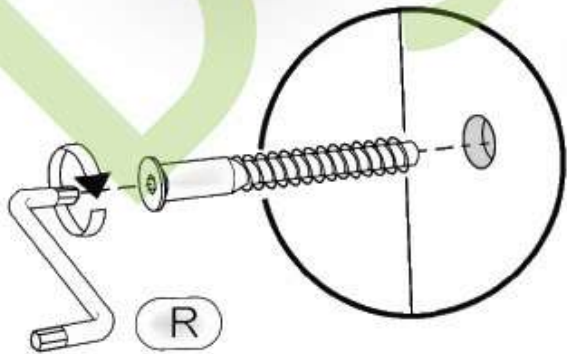

Трюмо-7/Dressing table-7

№	довжина(мм) length(mm)	ширина(мм) width(mm)	кількість quantity	№	довжина(мм) length(mm)	ширина(мм) width(mm)	кількість quantity
1.	860*	380**	1	11	244*	100	2
2.	1002*	380**	1	12	380*	100	2
3.	424*	380	1	13	262**	207**	2
4.	424*	380	1	14	398**	143**	2
5.	301*	380**	1	15	800**	530**	1
6.	380	150*	1	16	856	172	1
7.	380	150*	1	17	446	298	1
8.	380	150*	1	18	240	355	2
9.	400*	70*	2	19	376	355	2
10	334*	100	8	20	720	470	1

1.

3

2.

3.

5

4.

6

5. x4

E x4	E1 x4	B x8	D 3,5x16 x32
A x16	H	L L=350MM x4	P x8
		B2 1x	