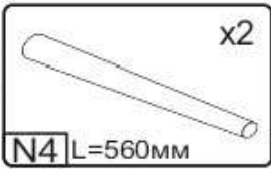

Запорізька меблева фабрика «Pehotin»
Made in Ukraine by «Pehotin»

Трюмо-7 Dressing table-7

Д-1000, Ш-380, В-1300, мм.
L-1000, W-380, H-1300, mm.

Інструкція збірки
Assembly instruction

1

pehotin@gmail.com
pehotin.com.ua

Трюмо-7/Dressing table-7

№	довжина(мм) length(mm)	ширина(мм) width(mm)	кількість quantity	№	довжина(мм) length(mm)	ширина(мм) width(mm)	кількість quantity
1.	860*	380**	1	11	244*	100	2
2.	1002*	380**	1	12	380*	100	2
3.	424*	380	1	13	262**	207**	2
4.	424*	380	1	14	398**	143**	2
5.	301*	380**	1	15	800**	530**	1
6.	380	150*	1	16	856	172	1
7.	380	150*	1	17	446	298	1
8.	380	150*	1	18	240	355	2
9.	400*	70*	2	19	376	355	2
10	334*	100	8	20	720	470	1

1.

3

2.

3.

5

4.

6

5. x4

E x4	E1 x4	B x8	D 3,5x16 x32
A x16	H	L L=350MM x4	P x8
		B2 1x	