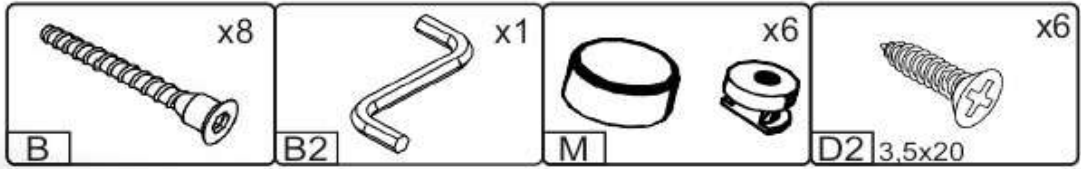

Трюмо-7/Dressing table-7

№	довжина(мм) length(mm)	ширина(мм) width(mm)	кількість quantity	№	довжина(мм) length(mm)	ширина(мм) width(mm)	кількість quantity
1.	860*	380**	1	11	244*	100	2
2.	1002*	380**	1	12	380*	100	2
3.	424*	380	1	13	262**	207**	2
4.	424*	380	1	14	398**	143**	2
5.	301*	380**	1	15	800**	530**	1
6.	380	150*	1	16	856	172	1
7.	380	150*	1	17	446	298	1
8.	380	150*	1	18	240	355	2
9.	400*	70*	2	19	376	355	2
10	334*	100	8	20	720	470	1

1.

3

2.

3.

5

4.

6

5. x4

E x4	E1 x4	B x8	D 3,5x16 x32
A x16	H	L L=350MM x4	P x8
		B2 1x	