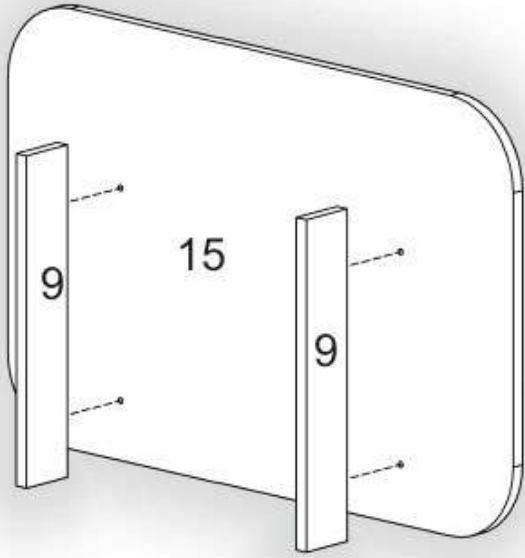

Трюмо-7/Dressing table-7

№	довжина(мм) length(mm)	ширина(мм) width(mm)	кількість quantity	№	довжина(мм) length(mm)	ширина(мм) width(mm)	кількість quantity
1.	860*	380**	1	11	244*	100	2
2.	1002*	380**	1	12	380*	100	2
3.	424*	380	1	13	262**	207**	2
4.	424*	380	1	14	398**	143**	2
5.	301*	380**	1	15	800**	530**	1
6.	380	150*	1	16	856	172	1
7.	380	150*	1	17	446	298	1
8.	380	150*	1	18	240	355	2
9.	400*	70*	2	19	376	355	2
10	334*	100	8	20	720	470	1

1.

3

2.

3.

5

4.

6

5. x4

E x4	E1 x4	B x8	D 3,5x16 x32
A x16	H	L L=350MM x4	P x8
		B2 1x	