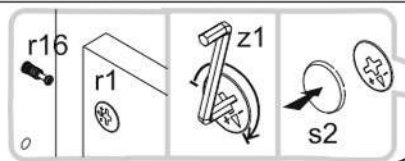

Installation manual

Morocco: High showcase 2W

Code	Dimensions			Package	
001	2078	365	16/30	1	2/3
002	2078	365	16/30	1	2/3
003	836	360	16	1	1/3
004	836	338	16	4	1/3
005	836	338	16	1	1/3
006	900	370	22	1	1/3
007	1988	426	3	2	2/3
012	1955	413	16	2	3/3
018	100	40	30	1	1/3
accessories					1/3

1

3

2

4

5

7

6