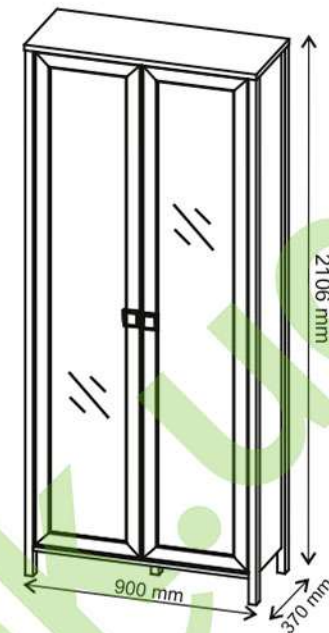

Installation manual

Morocco: High showcase 2W

Code	Dimensions			Package	
001	2078	365	16/30	1	2/3
002	2078	365	16/30	1	2/3
003	836	360	16	1	1/3
004	836	338	16	4	1/3
005	836	338	16	1	1/3
006	900	370	22	1	1/3
007	1988	426	3	2	2/3
012	1955	413	16	2	3/3
018	100	40	30	1	1/3
accessories					1/3