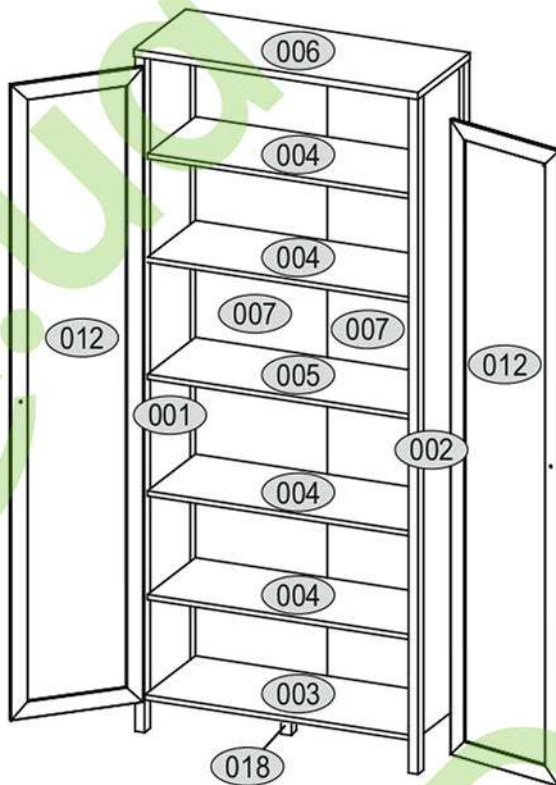

Installation manual

Morocco: High showcase 2W

Code	Dimensions			Package	
001	2078	365	16/30	1	2/3
002	2078	365	16/30	1	2/3
003	836	360	16	1	1/3
004	836	338	16	4	1/3
005	836	338	16	1	1/3
006	900	370	22	1	1/3
007	1988	426	3	2	2/3
012	1955	413	16	2	3/3
018	100	40	30	1	1/3
accessories					1/3

1

3

2

4

5

7

6