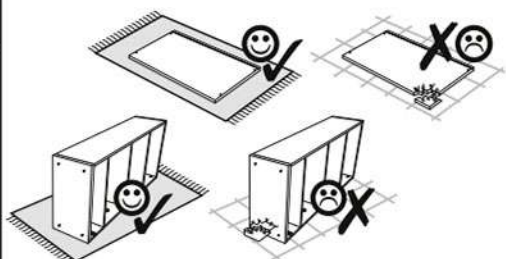

Installation manual

Morocco: High showcase 2W

Code	Dimensions			Package	
001	2078	365	16/30	1	2/3
002	2078	365	16/30	1	2/3
003	836	360	16	1	1/3
004	836	338	16	4	1/3
005	836	338	16	1	1/3
006	900	370	22	1	1/3
007	1988	426	3	2	2/3
012	1955	413	16	2	3/3
018	100	40	30	1	1/3
accessories					1/3