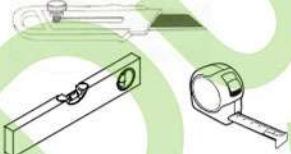

Installation manual

Morocco: High showcase 2W

Code	Dimensions			Package	
001	2078	365	16/30	1	2/3
002	2078	365	16/30	1	2/3
003	836	360	16	1	1/3
004	836	338	16	4	1/3
005	836	338	16	1	1/3
006	900	370	22	1	1/3
007	1988	426	3	2	2/3
012	1955	413	16	2	3/3
018	100	40	30	1	1/3
accessories					1/3