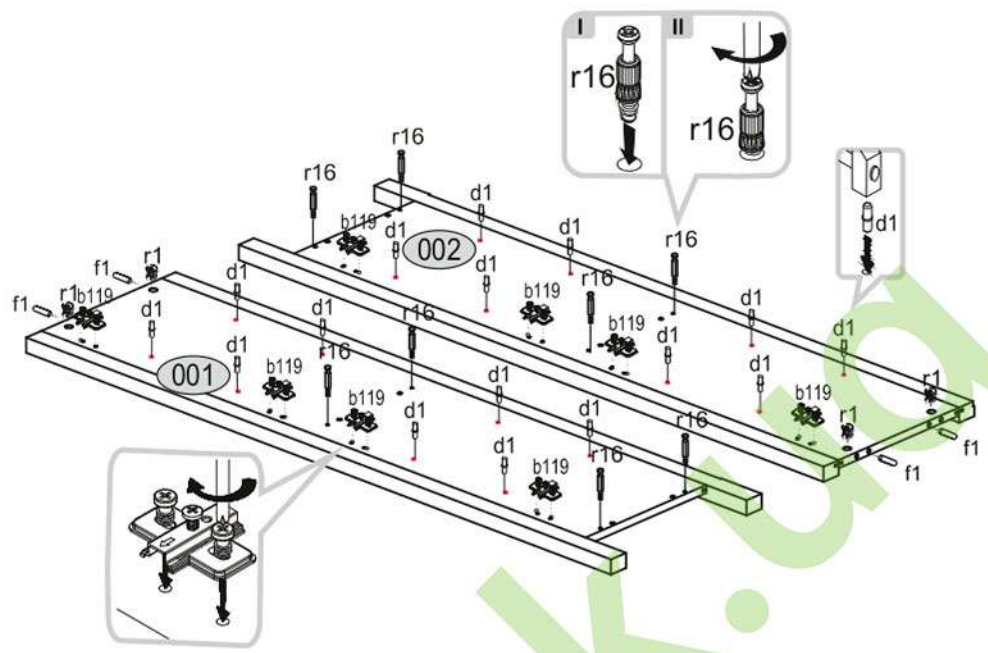

Installation manual

Morocco: High showcase 2W

Code	Dimensions			Package	
001	2078	365	16/30	1	2/3
002	2078	365	16/30	1	2/3
003	836	360	16	1	1/3
004	836	338	16	4	1/3
005	836	338	16	1	1/3
006	900	370	22	1	1/3
007	1988	426	3	2	2/3
012	1955	413	16	2	3/3
018	100	40	30	1	1/3
accessories					1/3

1

3

2

4

5

7

6