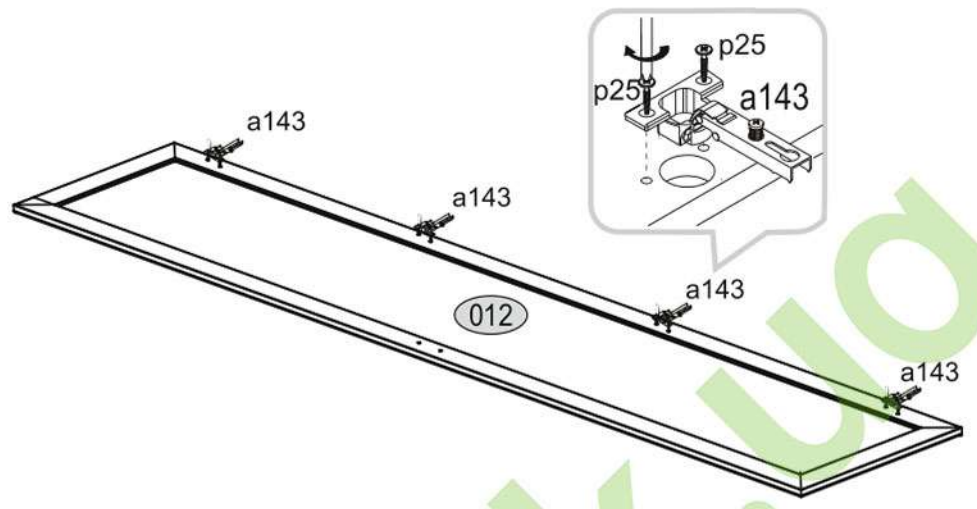

Installation manual

Morocco: High showcase 2W

Code	Dimensions			Package	
001	2078	365	16/30	1	2/3
002	2078	365	16/30	1	2/3
003	836	360	16	1	1/3
004	836	338	16	4	1/3
005	836	338	16	1	1/3
006	900	370	22	1	1/3
007	1988	426	3	2	2/3
012	1955	413	16	2	3/3
018	100	40	30	1	1/3
accessories					1/3

1

3

2

4

5

7

6