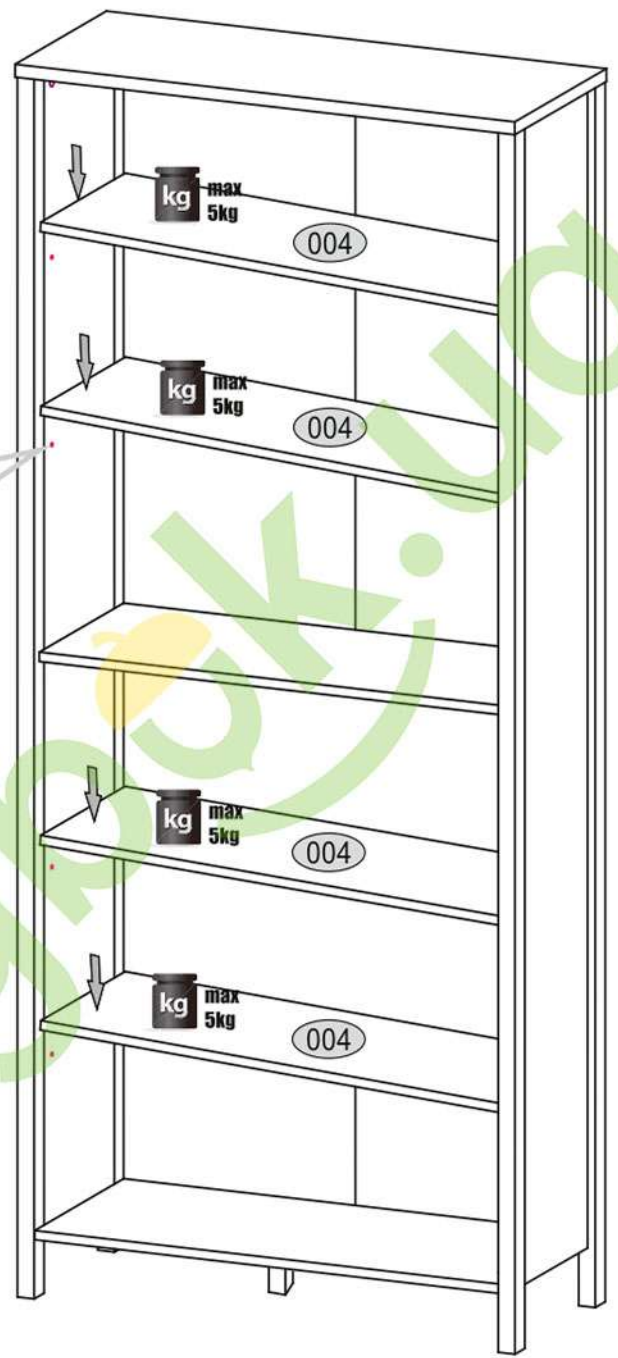

Installation manual

Morocco: High showcase 2W

Code	Dimensions			Package	
001	2078	365	16/30	1	2/3
002	2078	365	16/30	1	2/3
003	836	360	16	1	1/3
004	836	338	16	4	1/3
005	836	338	16	1	1/3
006	900	370	22	1	1/3
007	1988	426	3	2	2/3
012	1955	413	16	2	3/3
018	100	40	30	1	1/3
accessories					1/3

1

3

2

4

5

7

6