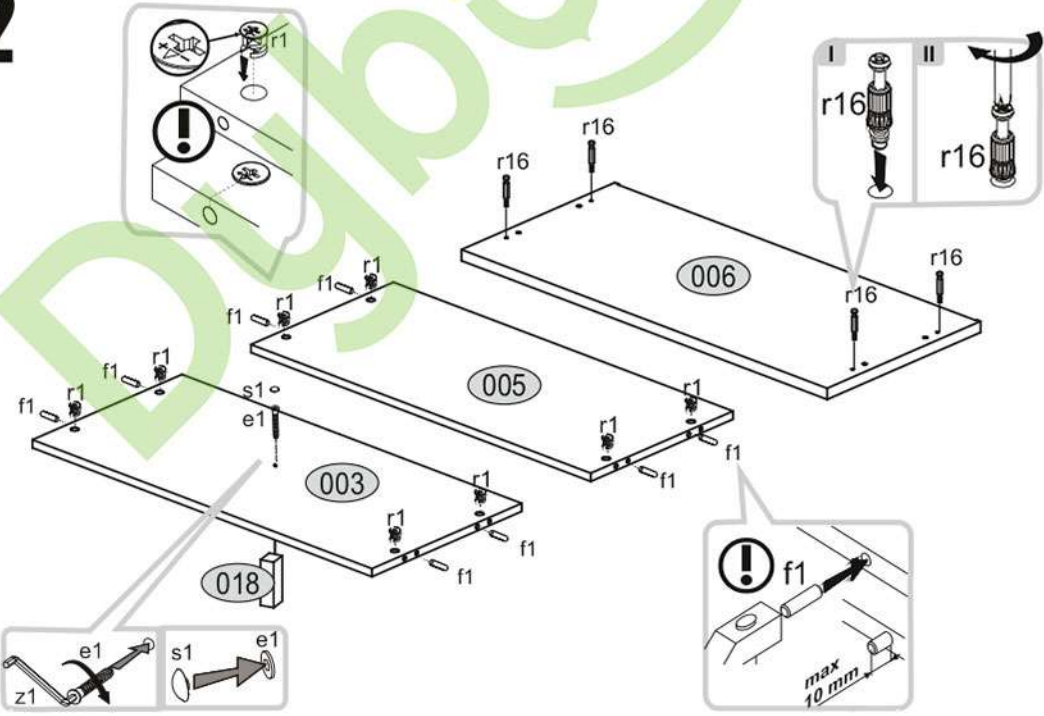

Installation manual

Morocco: High showcase 2W

Code	Dimensions			Package	
001	2078	365	16/30	1	2/3
002	2078	365	16/30	1	2/3
003	836	360	16	1	1/3
004	836	338	16	4	1/3
005	836	338	16	1	1/3
006	900	370	22	1	1/3
007	1988	426	3	2	2/3
012	1955	413	16	2	3/3
018	100	40	30	1	1/3
accessories					1/3

1

3

2

4

5

7

6