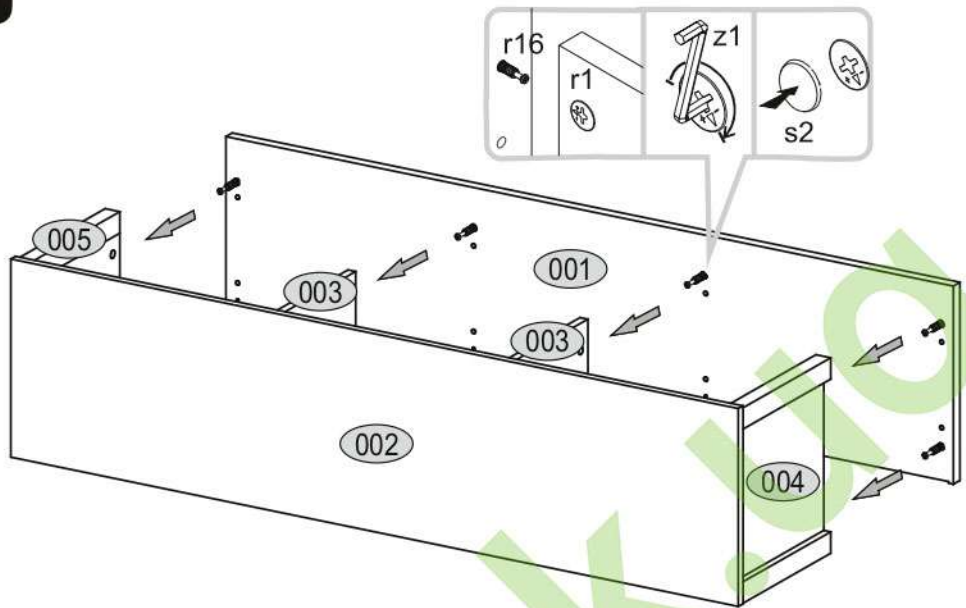

# Installation manual

Morocco: Hanging cabinet

Code	Dimensions			Package	
001	1489	370	22	1	1/1
002	1489	370	16	1	1/1
003	302	341	16	1	1/1
003	302	341	16	1	1/1
004	302	365	16/30	1	1/1
005	302	365	16/30	1	1/1
006	321	1444	3	1	1/1
accessories					1/1

**1****3****2****4**

5

6

⚠  
a=b