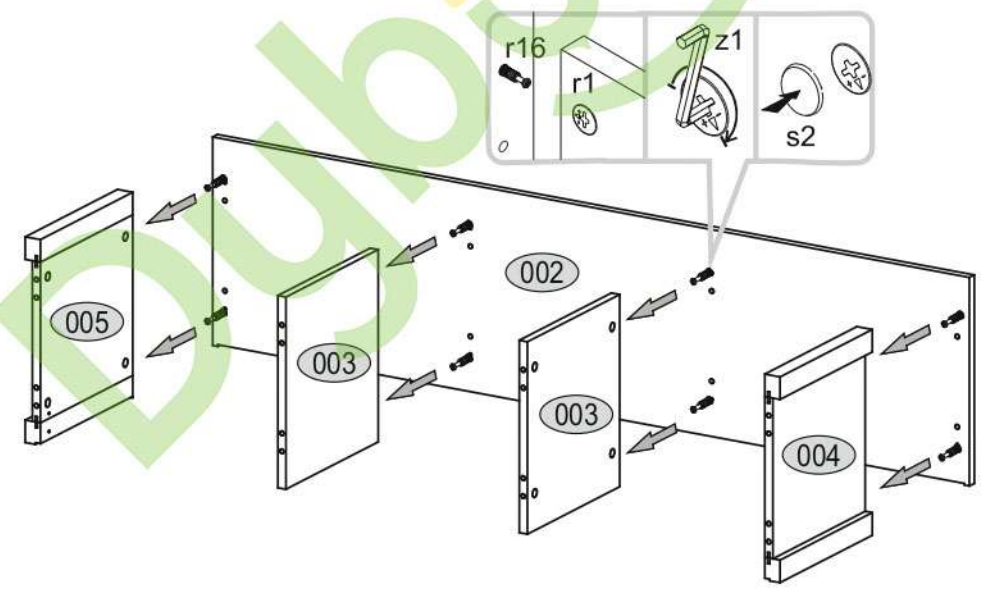

# Installation manual

Morocco: Hanging cabinet

Code	Dimensions			Package	
001	1489	370	22	1	1/1
002	1489	370	16	1	1/1
003	302	341	16	1	1/1
003	302	341	16	1	1/1
004	302	365	16/30	1	1/1
005	302	365	16/30	1	1/1
006	321	1444	3	1	1/1
accessories					1/1

**1****3****2****4**

5

6

⚠  
a=b