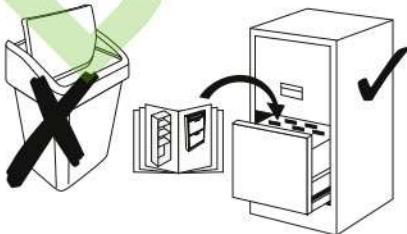

# Installation manual

Morocco: Hanging cabinet

Code	Dimensions			Package	
001	1489	370	22	1	1/1
002	1489	370	16	1	1/1
003	302	341	16	1	1/1
003	302	341	16	1	1/1
004	302	365	16/30	1	1/1
005	302	365	16/30	1	1/1
006	321	1444	3	1	1/1
accessories					1/1