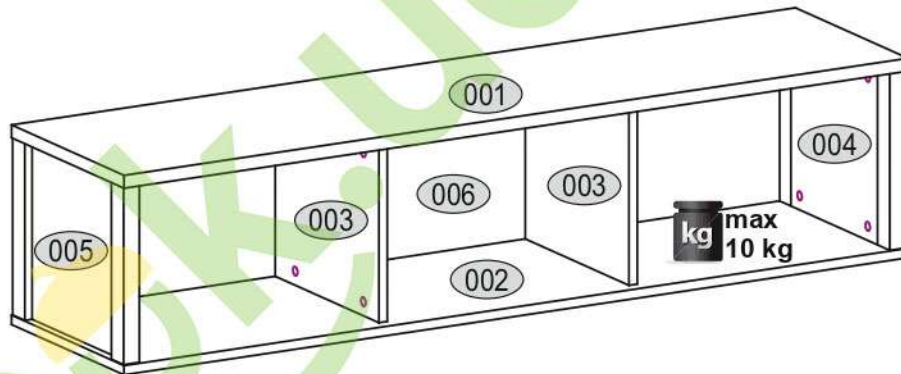

# Installation manual

Morocco: Hanging cabinet

Code	Dimensions			Package	
001	1489	370	22	1	1/1
002	1489	370	16	1	1/1
003	302	341	16	1	1/1
003	302	341	16	1	1/1
004	302	365	16/30	1	1/1
005	302	365	16/30	1	1/1
006	321	1444	3	1	1/1
accessories					1/1