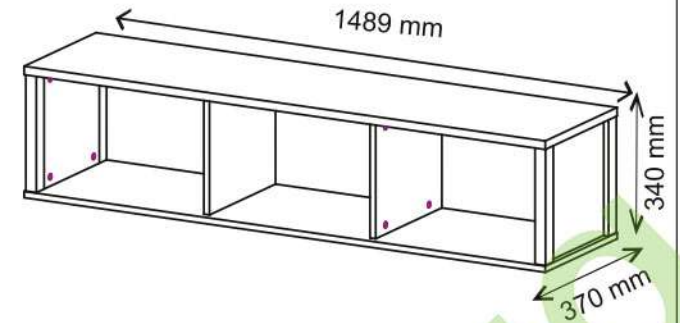

# Installation manual

Morocco: Hanging cabinet

Code	Dimensions			Package	
001	1489	370	22	1	1/1
002	1489	370	16	1	1/1
003	302	341	16	1	1/1
003	302	341	16	1	1/1
004	302	365	16/30	1	1/1
005	302	365	16/30	1	1/1
006	321	1444	3	1	1/1
accessories					1/1

**1****3****2****4**

5

6

⚠  
a=b