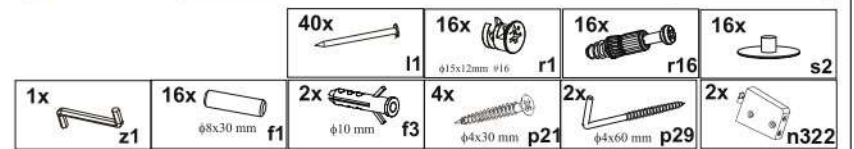

# Installation manual

Morocco: Hanging cabinet

Code	Dimensions			Package	
001	1489	370	22	1	1/1
002	1489	370	16	1	1/1
003	302	341	16	1	1/1
003	302	341	16	1	1/1
004	302	365	16/30	1	1/1
005	302	365	16/30	1	1/1
006	321	1444	3	1	1/1
accessories					1/1