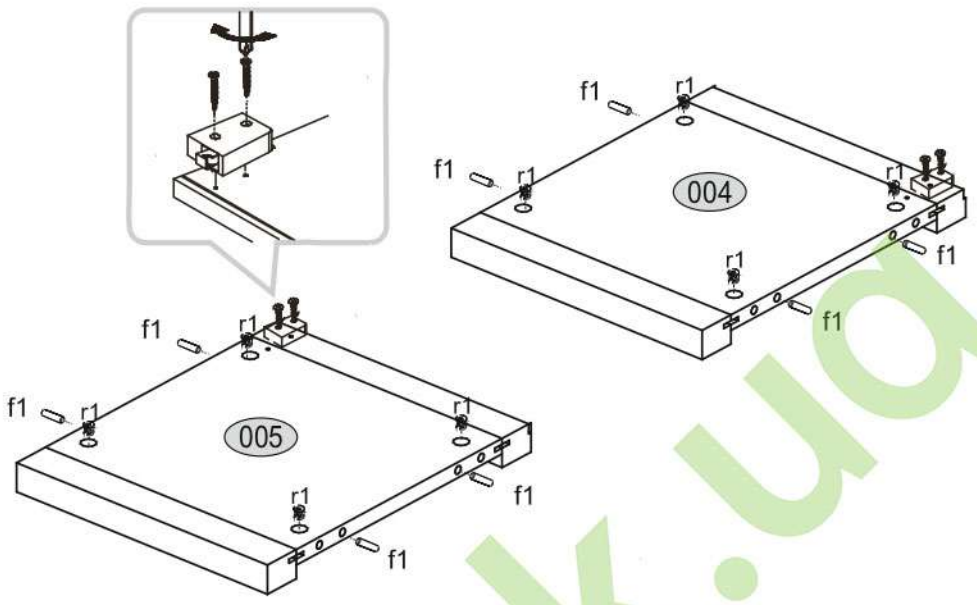

# Installation manual

Morocco: Hanging cabinet

Code	Dimensions			Package	
001	1489	370	22	1	1/1
002	1489	370	16	1	1/1
003	302	341	16	1	1/1
003	302	341	16	1	1/1
004	302	365	16/30	1	1/1
005	302	365	16/30	1	1/1
006	321	1444	3	1	1/1
accessories					1/1

**1****3****2****4**

5

6

⚠  
a=b