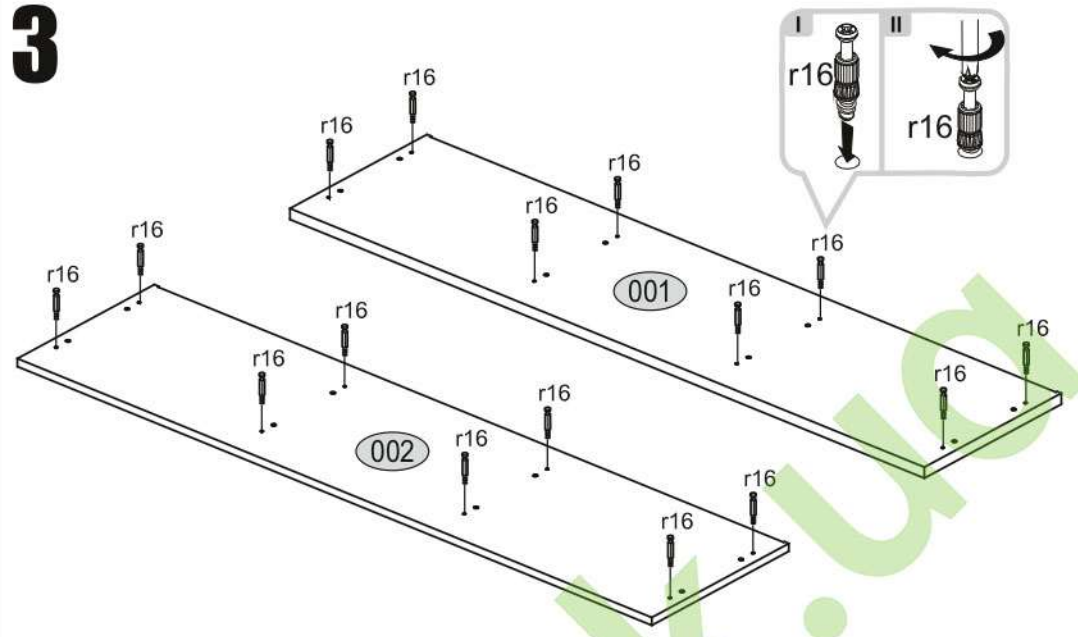

# Installation manual

Morocco: Hanging cabinet

Code	Dimensions			Package	
001	1489	370	22	1	1/1
002	1489	370	16	1	1/1
003	302	341	16	1	1/1
003	302	341	16	1	1/1
004	302	365	16/30	1	1/1
005	302	365	16/30	1	1/1
006	321	1444	3	1	1/1
accessories					1/1

**1****3****2****4**

5

6

⚠  
a=b