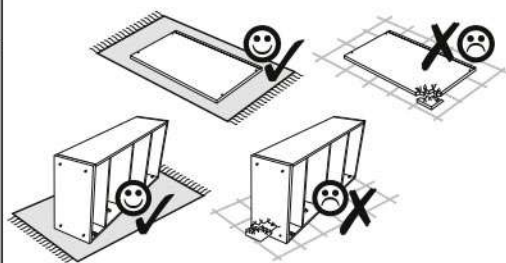

# Installation manual

Morocco: Hanging cabinet

Code	Dimensions			Package	
001	1489	370	22	1	1/1
002	1489	370	16	1	1/1
003	302	341	16	1	1/1
003	302	341	16	1	1/1
004	302	365	16/30	1	1/1
005	302	365	16/30	1	1/1
006	321	1444	3	1	1/1
accessories					1/1