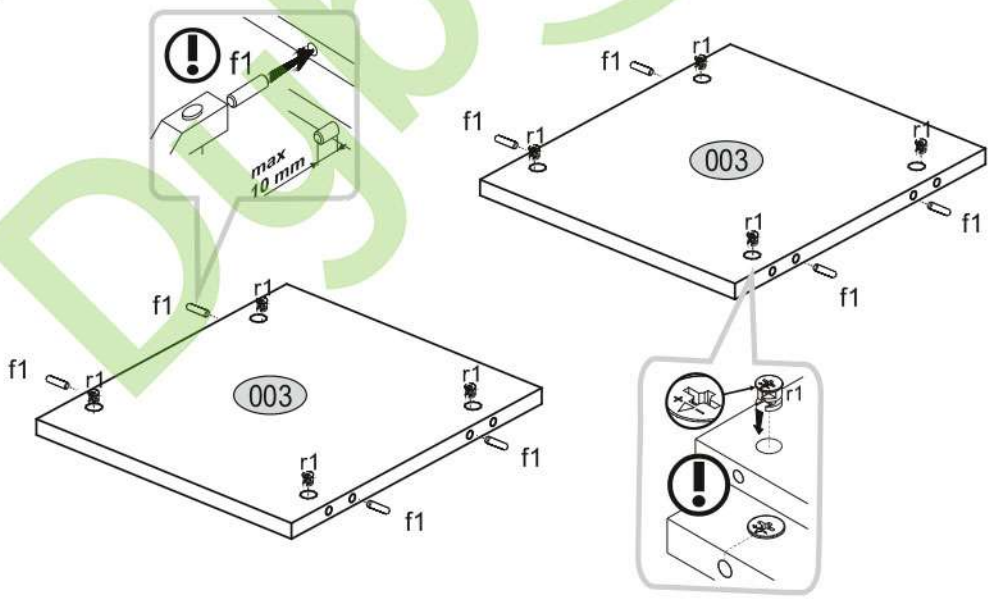

# Installation manual

Morocco: Hanging cabinet

Code	Dimensions			Package	
001	1489	370	22	1	1/1
002	1489	370	16	1	1/1
003	302	341	16	1	1/1
003	302	341	16	1	1/1
004	302	365	16/30	1	1/1
005	302	365	16/30	1	1/1
006	321	1444	3	1	1/1
accessories					1/1

**1****3****2****4**

5

6

⚠  
a=b