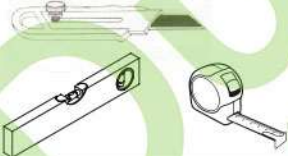

# Installation manual

Morocco: Hanging cabinet

Code	Dimensions			Package	
001	1489	370	22	1	1/1
002	1489	370	16	1	1/1
003	302	341	16	1	1/1
003	302	341	16	1	1/1
004	302	365	16/30	1	1/1
005	302	365	16/30	1	1/1
006	321	1444	3	1	1/1
accessories					1/1

**1****3****2****4**

5

6

⚠  
a=b