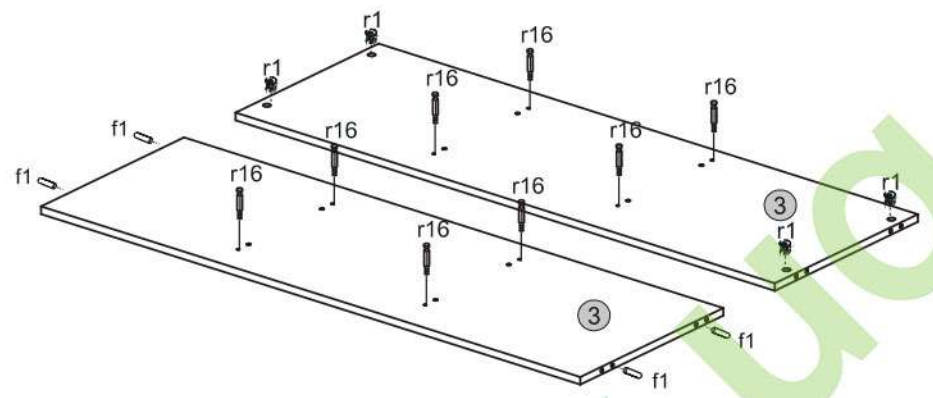

Instalation manual

Morocco RTV 3S

Element symbol	Dimensions				Code	Package
1	1489	470	22	1	RTV 3S.001	1/2
2	1425	459	16	1	RTV 3S.002	1/2
3	1425	459	16	1	RTV 3S.003	1/2
4	548	464	16/30	1	RTV 3S.004	1/2
5	548	464	16/30	1	RTV 3S.005	1/2
6	246	437	16	1	RTV 3S.006	2/2
7	246	437	16	1	RTV 3S.007	2/2
8	170	440	16	2	RTV 3S.008	2/2
9	458	1444	3	1	RTV 3S.009	1/2
10	427	402	3	2	RTV 3S.010	2/2
11	419	402	3	1	RTV 3S.011	2/2
12	471	240	16	1	RTV 3S.012	2/2
13	471	240	16	1	RTV 3S.013	2/2
14	471	240	16	1	RTV 3S.014	2/2
15	409	160	16	2	RTV 3S.015	2/2
16	401	160	16	1	RTV 3S.016	2/2
17	400	160	16	3	RTV 3S.017	2/2
18	400	160	16	3	RTV 3S.018	2/2
19	100	40	30	2	RTV 3S.023	1/2

1

3

2

4

5**7****6****8**

9

⚠
a=b

10