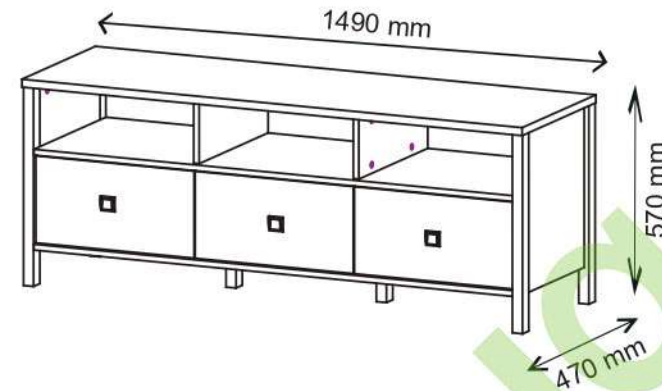

Instalation manual

Morocco RTV 3S

Element symbol	Dimensions				Code	Package
1	1489	470	22	1	RTV 3S.001	1/2
2	1425	459	16	1	RTV 3S.002	1/2
3	1425	459	16	1	RTV 3S.003	1/2
4	548	464	16/30	1	RTV 3S.004	1/2
5	548	464	16/30	1	RTV 3S.005	1/2
6	246	437	16	1	RTV 3S.006	2/2
7	246	437	16	1	RTV 3S.007	2/2
8	170	440	16	2	RTV 3S.008	2/2
9	458	1444	3	1	RTV 3S.009	1/2
10	427	402	3	2	RTV 3S.010	2/2
11	419	402	3	1	RTV 3S.011	2/2
12	471	240	16	1	RTV 3S.012	2/2
13	471	240	16	1	RTV 3S.013	2/2
14	471	240	16	1	RTV 3S.014	2/2
15	409	160	16	2	RTV 3S.015	2/2
16	401	160	16	1	RTV 3S.016	2/2
17	400	160	16	3	RTV 3S.017	2/2
18	400	160	16	3	RTV 3S.018	2/2
19	100	40	30	2	RTV 3S.023	1/2

1

3

2

4

5**7****6****8**

9

⚠
a=b

10