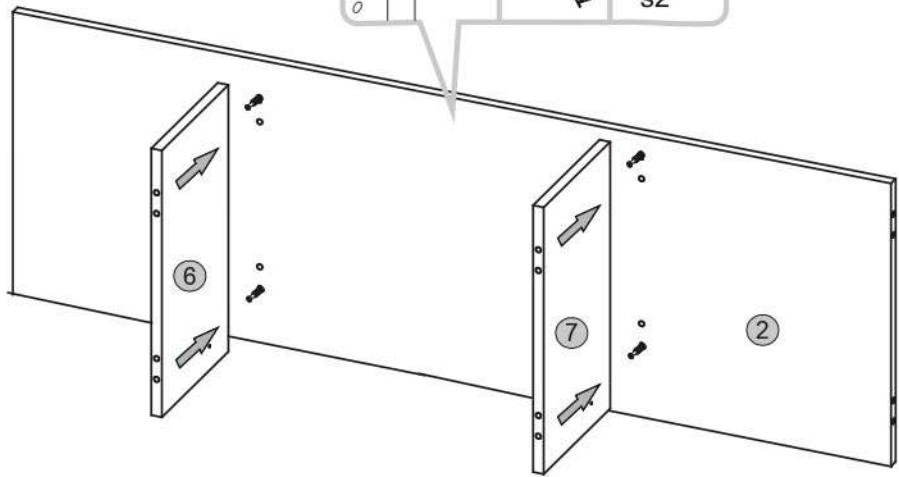

Instalation manual

Morocco RTV 3S

Element symbol	Dimensions				Code	Package
1	1489	470	22	1	RTV 3S.001	1/2
2	1425	459	16	1	RTV 3S.002	1/2
3	1425	459	16	1	RTV 3S.003	1/2
4	548	464	16/30	1	RTV 3S.004	1/2
5	548	464	16/30	1	RTV 3S.005	1/2
6	246	437	16	1	RTV 3S.006	2/2
7	246	437	16	1	RTV 3S.007	2/2
8	170	440	16	2	RTV 3S.008	2/2
9	458	1444	3	1	RTV 3S.009	1/2
10	427	402	3	2	RTV 3S.010	2/2
11	419	402	3	1	RTV 3S.011	2/2
12	471	240	16	1	RTV 3S.012	2/2
13	471	240	16	1	RTV 3S.013	2/2
14	471	240	16	1	RTV 3S.014	2/2
15	409	160	16	2	RTV 3S.015	2/2
16	401	160	16	1	RTV 3S.016	2/2
17	400	160	16	3	RTV 3S.017	2/2
18	400	160	16	3	RTV 3S.018	2/2
19	100	40	30	2	RTV 3S.023	1/2

1

3

2

4

5**7****6****8**

9

⚠
a=b

10