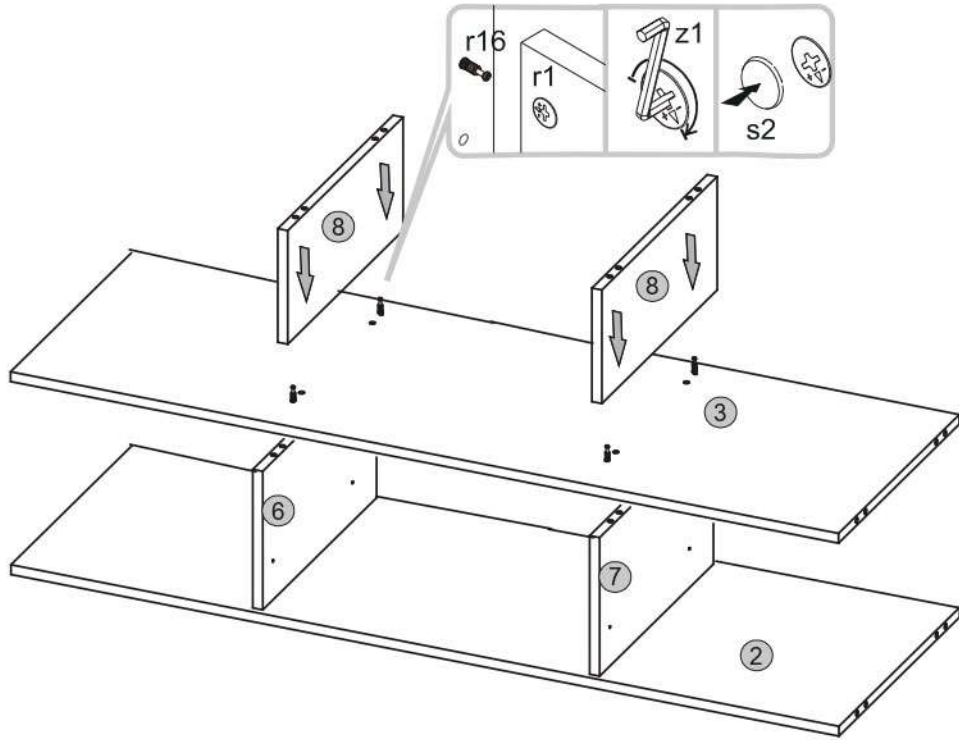

Instalation manual

Morocco RTV 3S

Element symbol	Dimensions				Code	Package
1	1489	470	22	1	RTV 3S.001	1/2
2	1425	459	16	1	RTV 3S.002	1/2
3	1425	459	16	1	RTV 3S.003	1/2
4	548	464	16/30	1	RTV 3S.004	1/2
5	548	464	16/30	1	RTV 3S.005	1/2
6	246	437	16	1	RTV 3S.006	2/2
7	246	437	16	1	RTV 3S.007	2/2
8	170	440	16	2	RTV 3S.008	2/2
9	458	1444	3	1	RTV 3S.009	1/2
10	427	402	3	2	RTV 3S.010	2/2
11	419	402	3	1	RTV 3S.011	2/2
12	471	240	16	1	RTV 3S.012	2/2
13	471	240	16	1	RTV 3S.013	2/2
14	471	240	16	1	RTV 3S.014	2/2
15	409	160	16	2	RTV 3S.015	2/2
16	401	160	16	1	RTV 3S.016	2/2
17	400	160	16	3	RTV 3S.017	2/2
18	400	160	16	3	RTV 3S.018	2/2
19	100	40	30	2	RTV 3S.023	1/2

1

3

2

4

5**7****6****8**

9

⚠
a=b

10