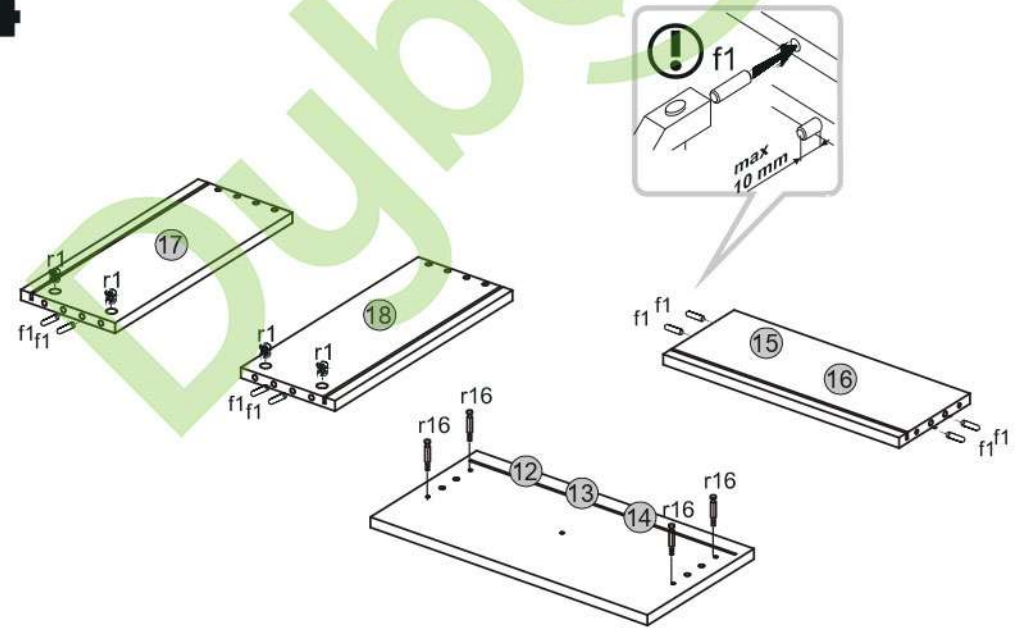

Instalation manual

Morocco RTV 3S

Element symbol	Dimensions				Code	Package
1	1489	470	22	1	RTV 3S.001	1/2
2	1425	459	16	1	RTV 3S.002	1/2
3	1425	459	16	1	RTV 3S.003	1/2
4	548	464	16/30	1	RTV 3S.004	1/2
5	548	464	16/30	1	RTV 3S.005	1/2
6	246	437	16	1	RTV 3S.006	2/2
7	246	437	16	1	RTV 3S.007	2/2
8	170	440	16	2	RTV 3S.008	2/2
9	458	1444	3	1	RTV 3S.009	1/2
10	427	402	3	2	RTV 3S.010	2/2
11	419	402	3	1	RTV 3S.011	2/2
12	471	240	16	1	RTV 3S.012	2/2
13	471	240	16	1	RTV 3S.013	2/2
14	471	240	16	1	RTV 3S.014	2/2
15	409	160	16	2	RTV 3S.015	2/2
16	401	160	16	1	RTV 3S.016	2/2
17	400	160	16	3	RTV 3S.017	2/2
18	400	160	16	3	RTV 3S.018	2/2
19	100	40	30	2	RTV 3S.023	1/2

1

3

2

4

5**7****6****8**

9

⚠
a=b

10