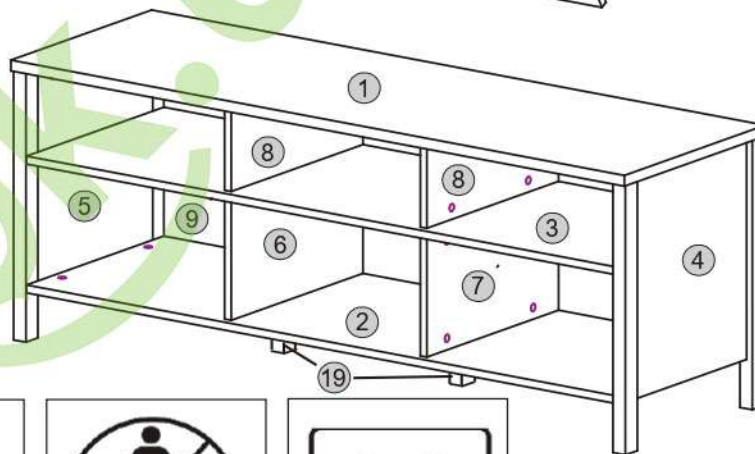

Instalation manual

Morocco RTV 3S

Element symbol	Dimensions				Code	Package
1	1489	470	22	1	RTV 3S.001	1/2
2	1425	459	16	1	RTV 3S.002	1/2
3	1425	459	16	1	RTV 3S.003	1/2
4	548	464	16/30	1	RTV 3S.004	1/2
5	548	464	16/30	1	RTV 3S.005	1/2
6	246	437	16	1	RTV 3S.006	2/2
7	246	437	16	1	RTV 3S.007	2/2
8	170	440	16	2	RTV 3S.008	2/2
9	458	1444	3	1	RTV 3S.009	1/2
10	427	402	3	2	RTV 3S.010	2/2
11	419	402	3	1	RTV 3S.011	2/2
12	471	240	16	1	RTV 3S.012	2/2
13	471	240	16	1	RTV 3S.013	2/2
14	471	240	16	1	RTV 3S.014	2/2
15	409	160	16	2	RTV 3S.015	2/2
16	401	160	16	1	RTV 3S.016	2/2
17	400	160	16	3	RTV 3S.017	2/2
18	400	160	16	3	RTV 3S.018	2/2
19	100	40	30	2	RTV 3S.023	1/2

1

3

2

4

5**7****6****8**

9

⚠
a=b

10