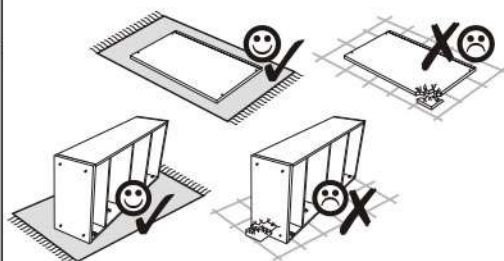

Instalation manual

Morocco RTV 3S

Element symbol	Dimensions				Code	Package
1	1489	470	22	1	RTV 3S.001	1/2
2	1425	459	16	1	RTV 3S.002	1/2
3	1425	459	16	1	RTV 3S.003	1/2
4	548	464	16/30	1	RTV 3S.004	1/2
5	548	464	16/30	1	RTV 3S.005	1/2
6	246	437	16	1	RTV 3S.006	2/2
7	246	437	16	1	RTV 3S.007	2/2
8	170	440	16	2	RTV 3S.008	2/2
9	458	1444	3	1	RTV 3S.009	1/2
10	427	402	3	2	RTV 3S.010	2/2
11	419	402	3	1	RTV 3S.011	2/2
12	471	240	16	1	RTV 3S.012	2/2
13	471	240	16	1	RTV 3S.013	2/2
14	471	240	16	1	RTV 3S.014	2/2
15	409	160	16	2	RTV 3S.015	2/2
16	401	160	16	1	RTV 3S.016	2/2
17	400	160	16	3	RTV 3S.017	2/2
18	400	160	16	3	RTV 3S.018	2/2
19	100	40	30	2	RTV 3S.023	1/2