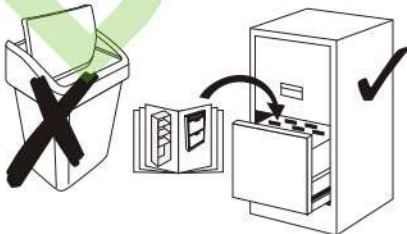

Instalation manual

Morocco RTV 3S

Element symbol	Dimensions				Code	Package
1	1489	470	22	1	RTV 3S.001	1/2
2	1425	459	16	1	RTV 3S.002	1/2
3	1425	459	16	1	RTV 3S.003	1/2
4	548	464	16/30	1	RTV 3S.004	1/2
5	548	464	16/30	1	RTV 3S.005	1/2
6	246	437	16	1	RTV 3S.006	2/2
7	246	437	16	1	RTV 3S.007	2/2
8	170	440	16	2	RTV 3S.008	2/2
9	458	1444	3	1	RTV 3S.009	1/2
10	427	402	3	2	RTV 3S.010	2/2
11	419	402	3	1	RTV 3S.011	2/2
12	471	240	16	1	RTV 3S.012	2/2
13	471	240	16	1	RTV 3S.013	2/2
14	471	240	16	1	RTV 3S.014	2/2
15	409	160	16	2	RTV 3S.015	2/2
16	401	160	16	1	RTV 3S.016	2/2
17	400	160	16	3	RTV 3S.017	2/2
18	400	160	16	3	RTV 3S.018	2/2
19	100	40	30	2	RTV 3S.023	1/2