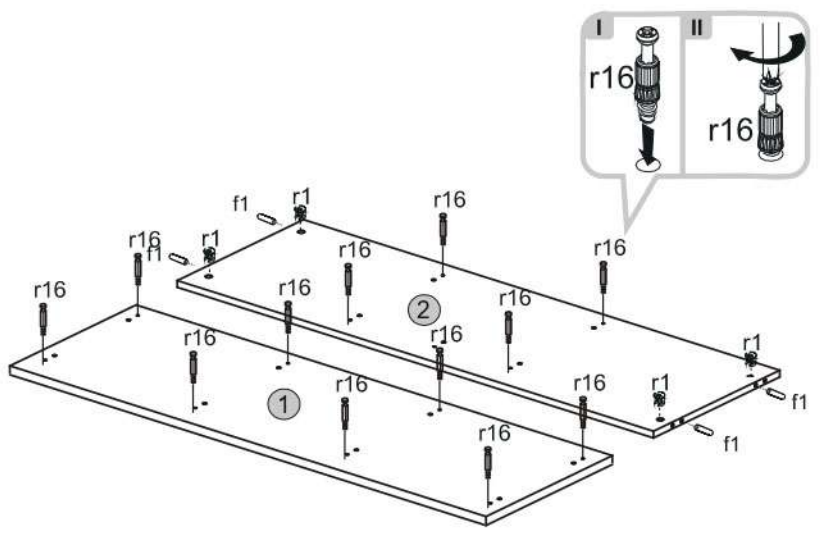

Instalation manual

Morocco RTV 3S

Element symbol	Dimensions				Code	Package
1	1489	470	22	1	RTV 3S.001	1/2
2	1425	459	16	1	RTV 3S.002	1/2
3	1425	459	16	1	RTV 3S.003	1/2
4	548	464	16/30	1	RTV 3S.004	1/2
5	548	464	16/30	1	RTV 3S.005	1/2
6	246	437	16	1	RTV 3S.006	2/2
7	246	437	16	1	RTV 3S.007	2/2
8	170	440	16	2	RTV 3S.008	2/2
9	458	1444	3	1	RTV 3S.009	1/2
10	427	402	3	2	RTV 3S.010	2/2
11	419	402	3	1	RTV 3S.011	2/2
12	471	240	16	1	RTV 3S.012	2/2
13	471	240	16	1	RTV 3S.013	2/2
14	471	240	16	1	RTV 3S.014	2/2
15	409	160	16	2	RTV 3S.015	2/2
16	401	160	16	1	RTV 3S.016	2/2
17	400	160	16	3	RTV 3S.017	2/2
18	400	160	16	3	RTV 3S.018	2/2
19	100	40	30	2	RTV 3S.023	1/2

1

3

2

4

5**7****6****8**

9

⚠
a=b

10