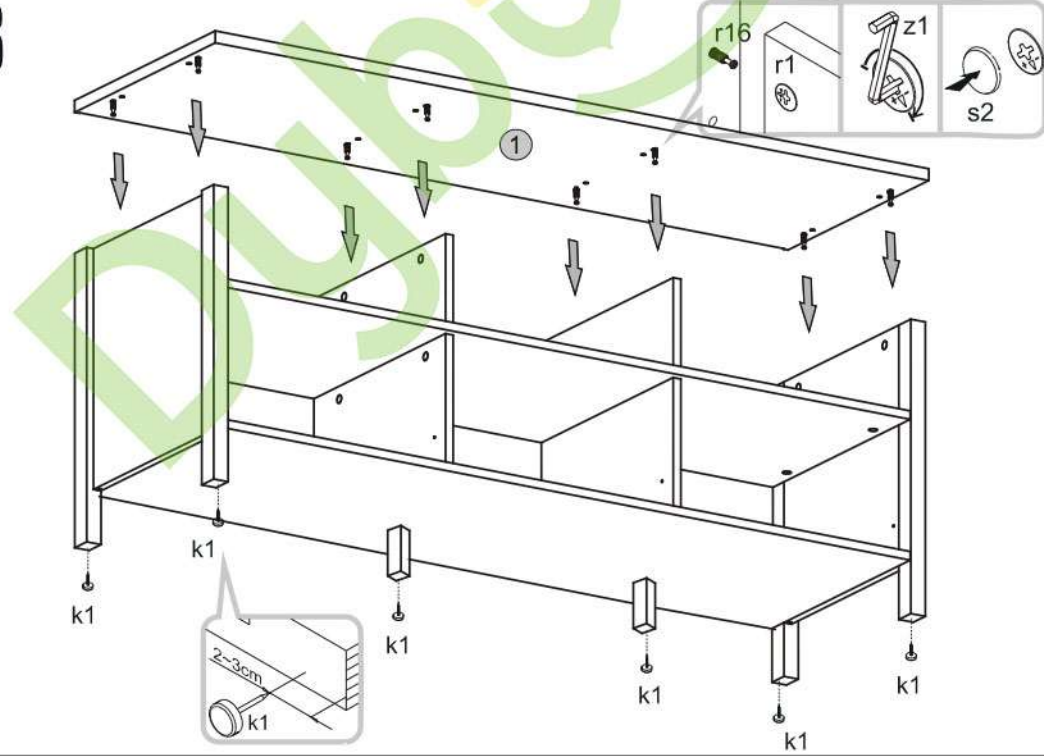

Instalation manual

Morocco RTV 3S

Element symbol	Dimensions				Code	Package
1	1489	470	22	1	RTV 3S.001	1/2
2	1425	459	16	1	RTV 3S.002	1/2
3	1425	459	16	1	RTV 3S.003	1/2
4	548	464	16/30	1	RTV 3S.004	1/2
5	548	464	16/30	1	RTV 3S.005	1/2
6	246	437	16	1	RTV 3S.006	2/2
7	246	437	16	1	RTV 3S.007	2/2
8	170	440	16	2	RTV 3S.008	2/2
9	458	1444	3	1	RTV 3S.009	1/2
10	427	402	3	2	RTV 3S.010	2/2
11	419	402	3	1	RTV 3S.011	2/2
12	471	240	16	1	RTV 3S.012	2/2
13	471	240	16	1	RTV 3S.013	2/2
14	471	240	16	1	RTV 3S.014	2/2
15	409	160	16	2	RTV 3S.015	2/2
16	401	160	16	1	RTV 3S.016	2/2
17	400	160	16	3	RTV 3S.017	2/2
18	400	160	16	3	RTV 3S.018	2/2
19	100	40	30	2	RTV 3S.023	1/2

1

3

2

4

5**7****6****8**

9

⚠
a=b

10