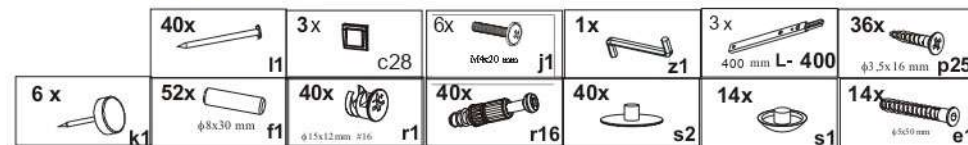

Instalation manual

Morocco RTV 3S

Element symbol	Dimensions				Code	Package
1	1489	470	22	1	RTV 3S.001	1/2
2	1425	459	16	1	RTV 3S.002	1/2
3	1425	459	16	1	RTV 3S.003	1/2
4	548	464	16/30	1	RTV 3S.004	1/2
5	548	464	16/30	1	RTV 3S.005	1/2
6	246	437	16	1	RTV 3S.006	2/2
7	246	437	16	1	RTV 3S.007	2/2
8	170	440	16	2	RTV 3S.008	2/2
9	458	1444	3	1	RTV 3S.009	1/2
10	427	402	3	2	RTV 3S.010	2/2
11	419	402	3	1	RTV 3S.011	2/2
12	471	240	16	1	RTV 3S.012	2/2
13	471	240	16	1	RTV 3S.013	2/2
14	471	240	16	1	RTV 3S.014	2/2
15	409	160	16	2	RTV 3S.015	2/2
16	401	160	16	1	RTV 3S.016	2/2
17	400	160	16	3	RTV 3S.017	2/2
18	400	160	16	3	RTV 3S.018	2/2
19	100	40	30	2	RTV 3S.023	1/2

1

3

2

4

5**7****6****8**

9

⚠
a=b

10