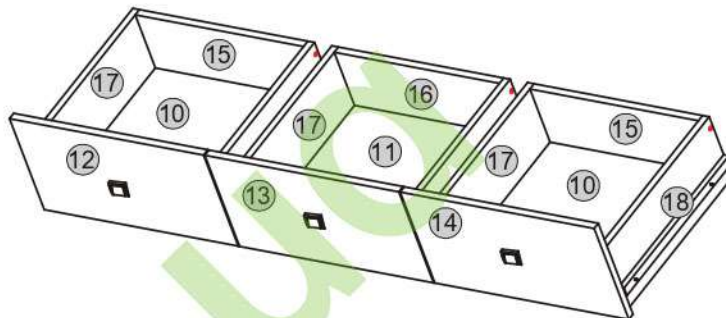

Instalation manual

Morocco RTV 3S

Element symbol	Dimensions				Code	Package
1	1489	470	22	1	RTV 3S.001	1/2
2	1425	459	16	1	RTV 3S.002	1/2
3	1425	459	16	1	RTV 3S.003	1/2
4	548	464	16/30	1	RTV 3S.004	1/2
5	548	464	16/30	1	RTV 3S.005	1/2
6	246	437	16	1	RTV 3S.006	2/2
7	246	437	16	1	RTV 3S.007	2/2
8	170	440	16	2	RTV 3S.008	2/2
9	458	1444	3	1	RTV 3S.009	1/2
10	427	402	3	2	RTV 3S.010	2/2
11	419	402	3	1	RTV 3S.011	2/2
12	471	240	16	1	RTV 3S.012	2/2
13	471	240	16	1	RTV 3S.013	2/2
14	471	240	16	1	RTV 3S.014	2/2
15	409	160	16	2	RTV 3S.015	2/2
16	401	160	16	1	RTV 3S.016	2/2
17	400	160	16	3	RTV 3S.017	2/2
18	400	160	16	3	RTV 3S.018	2/2
19	100	40	30	2	RTV 3S.023	1/2

1

3

2

4

5**7****6****8**

9

⚠
a=b

10