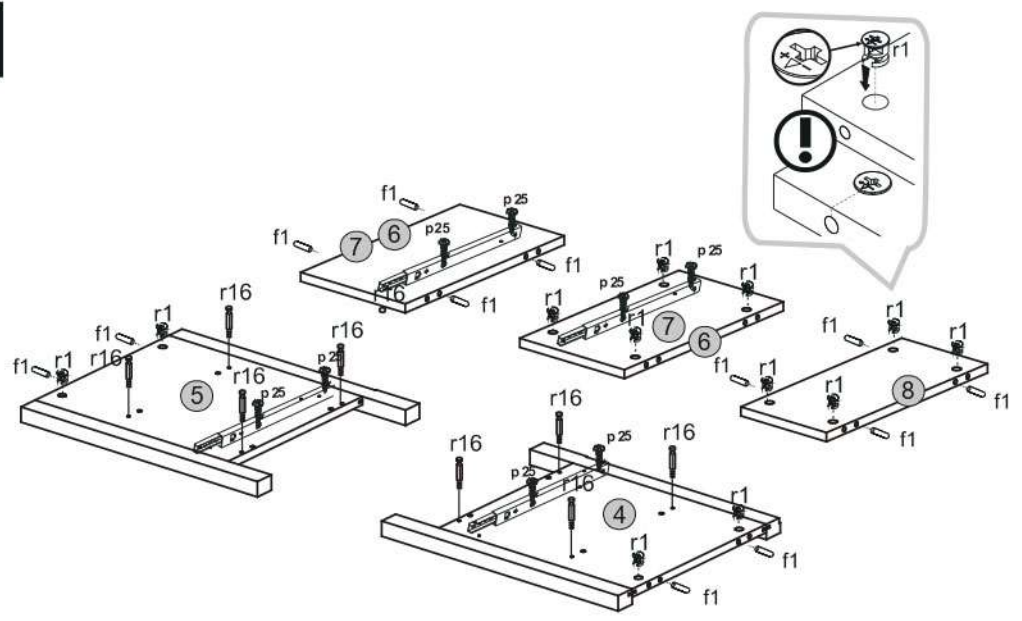

Instalation manual

Morocco RTV 3S

Element symbol	Dimensions				Code	Package
1	1489	470	22	1	RTV 3S.001	1/2
2	1425	459	16	1	RTV 3S.002	1/2
3	1425	459	16	1	RTV 3S.003	1/2
4	548	464	16/30	1	RTV 3S.004	1/2
5	548	464	16/30	1	RTV 3S.005	1/2
6	246	437	16	1	RTV 3S.006	2/2
7	246	437	16	1	RTV 3S.007	2/2
8	170	440	16	2	RTV 3S.008	2/2
9	458	1444	3	1	RTV 3S.009	1/2
10	427	402	3	2	RTV 3S.010	2/2
11	419	402	3	1	RTV 3S.011	2/2
12	471	240	16	1	RTV 3S.012	2/2
13	471	240	16	1	RTV 3S.013	2/2
14	471	240	16	1	RTV 3S.014	2/2
15	409	160	16	2	RTV 3S.015	2/2
16	401	160	16	1	RTV 3S.016	2/2
17	400	160	16	3	RTV 3S.017	2/2
18	400	160	16	3	RTV 3S.018	2/2
19	100	40	30	2	RTV 3S.023	1/2

1

3

2

4

5**7****6****8**

9

⚠
a=b

10