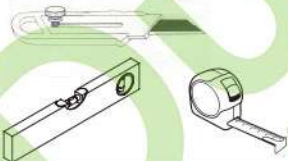

Instalation manual

Morocco RTV 3S

Element symbol	Dimensions				Code	Package
1	1489	470	22	1	RTV 3S.001	1/2
2	1425	459	16	1	RTV 3S.002	1/2
3	1425	459	16	1	RTV 3S.003	1/2
4	548	464	16/30	1	RTV 3S.004	1/2
5	548	464	16/30	1	RTV 3S.005	1/2
6	246	437	16	1	RTV 3S.006	2/2
7	246	437	16	1	RTV 3S.007	2/2
8	170	440	16	2	RTV 3S.008	2/2
9	458	1444	3	1	RTV 3S.009	1/2
10	427	402	3	2	RTV 3S.010	2/2
11	419	402	3	1	RTV 3S.011	2/2
12	471	240	16	1	RTV 3S.012	2/2
13	471	240	16	1	RTV 3S.013	2/2
14	471	240	16	1	RTV 3S.014	2/2
15	409	160	16	2	RTV 3S.015	2/2
16	401	160	16	1	RTV 3S.016	2/2
17	400	160	16	3	RTV 3S.017	2/2
18	400	160	16	3	RTV 3S.018	2/2
19	100	40	30	2	RTV 3S.023	1/2