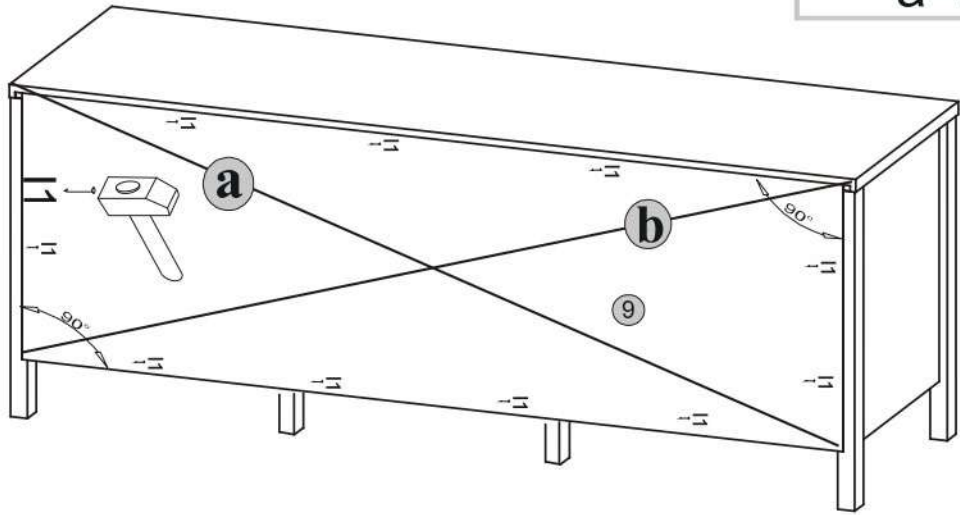

Instalation manual

Morocco RTV 3S

Element symbol	Dimensions				Code	Package
1	1489	470	22	1	RTV 3S.001	1/2
2	1425	459	16	1	RTV 3S.002	1/2
3	1425	459	16	1	RTV 3S.003	1/2
4	548	464	16/30	1	RTV 3S.004	1/2
5	548	464	16/30	1	RTV 3S.005	1/2
6	246	437	16	1	RTV 3S.006	2/2
7	246	437	16	1	RTV 3S.007	2/2
8	170	440	16	2	RTV 3S.008	2/2
9	458	1444	3	1	RTV 3S.009	1/2
10	427	402	3	2	RTV 3S.010	2/2
11	419	402	3	1	RTV 3S.011	2/2
12	471	240	16	1	RTV 3S.012	2/2
13	471	240	16	1	RTV 3S.013	2/2
14	471	240	16	1	RTV 3S.014	2/2
15	409	160	16	2	RTV 3S.015	2/2
16	401	160	16	1	RTV 3S.016	2/2
17	400	160	16	3	RTV 3S.017	2/2
18	400	160	16	3	RTV 3S.018	2/2
19	100	40	30	2	RTV 3S.023	1/2

1

3

2

4

5**7****6****8**

9

⚠
a=b

10