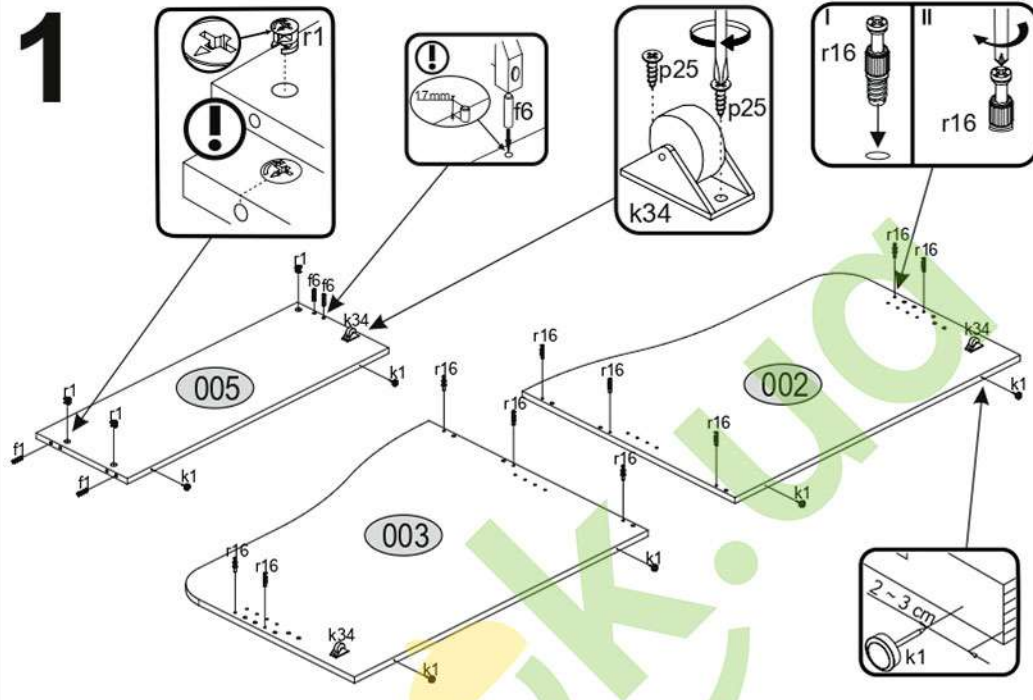

Installation manual

Morocco: Bed 2S 90

Code	Dimensions				Package
001	2000	702	16	1	1/3
002	944	704	16	1	2/3
003	944	704	16	1	2/3
004	905	700	16	2	2/3
005	900	314	16	1	3/3
006	994	206	16	1	1/3
007	994	206	16	1	1/3
008	905	124	16	2	1/3
010	716	124	16	2	1/3
011	716	124	16	2	1/3
012	1880	30	18	2	1/3
013	992	60	16	2	1/3
014	2000	179	22	1	1/3
015	898	618	16	3	3/3
018	1880	30	28	2	1/3
accessories					1/3

<p>x8 e1</p> <p>Ø5x50 mm</p> 	<p>x38 f1</p> <p>Ø6x30 mm</p> 	<p>x2 f6</p> <p>Ø8x50 mm</p> 	<p>x21 r1</p> <p>Ø15x12 mm</p> 
<p>x4 r3</p> <p>Ø15x15 mm</p> 	<p>x25 r16</p> 	<p>x16 s2</p> 	<p>x32 e2</p> <p>Ø6.3x13 mm</p> 
<p>x16 k34</p> 	<p>x4 n63</p> 	<p>x48 p25</p> <p>Ø3.5x16 mm</p> 	<p>x12 p21</p> <p>Ø4x30 mm</p> 
<p>x12 p10</p> <p>Ø4x40 mm</p> 	<p>x4 c28</p> 	<p>x8 j1</p> <p>Ø4x20mm</p> 	<p>x8 k1</p> 
<p>x4 n221</p> 	<p>x1 z1</p> 		

1

2

3

4

5

6

7

8