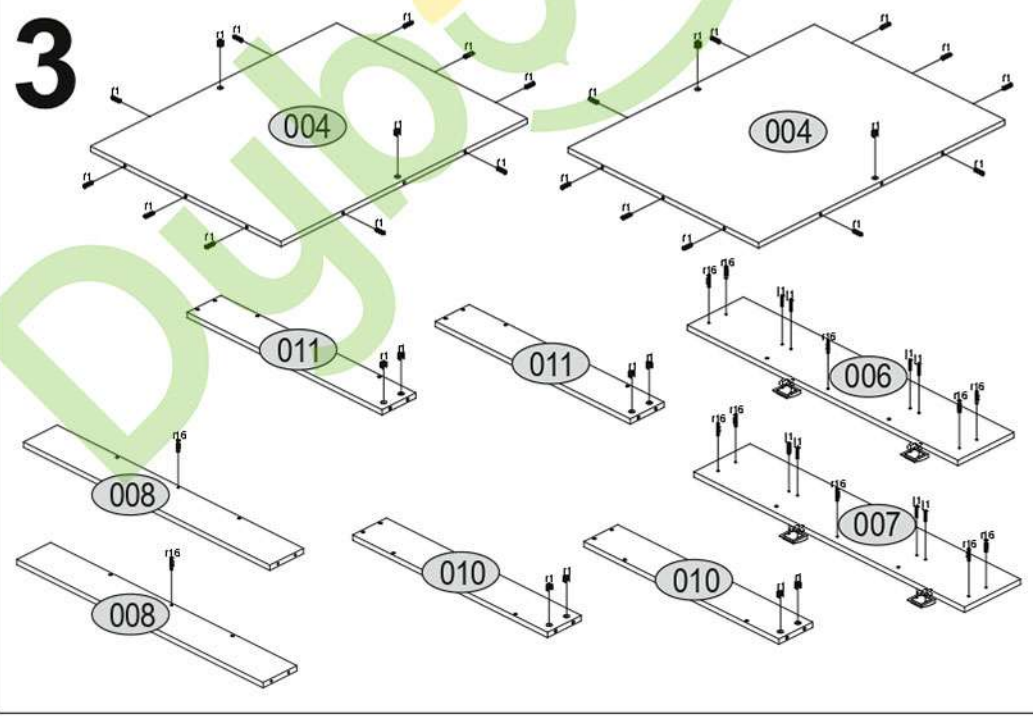

Installation manual

Morocco: Bed 2S 90

Code	Dimensions				Package
001	2000	702	16	1	1/3
002	944	704	16	1	2/3
003	944	704	16	1	2/3
004	905	700	16	2	2/3
005	900	314	16	1	3/3
006	994	206	16	1	1/3
007	994	206	16	1	1/3
008	905	124	16	2	1/3
010	716	124	16	2	1/3
011	716	124	16	2	1/3
012	1880	30	18	2	1/3
013	992	60	16	2	1/3
014	2000	179	22	1	1/3
015	898	618	16	3	3/3
018	1880	30	28	2	1/3
accessories					1/3

<p>x8 e1</p> <p>Ø5x50 mm</p> 	<p>x38 f1</p> <p>Ø6x30 mm</p> 	<p>x2 f6</p> <p>Ø8x50 mm</p> 	<p>x21 r1</p> <p>Ø15x12 mm</p> 
<p>x4 r3</p> <p>Ø15x15 mm</p> 	<p>x25 r16</p> 	<p>x16 s2</p> 	<p>x32 e2</p> <p>Ø6.3x13 mm</p> 
<p>x16 k34</p> 	<p>x4 n63</p> 	<p>x48 p25</p> <p>Ø3.5x16 mm</p> 	<p>x12 p21</p> <p>Ø4x30 mm</p> 
<p>x12 p10</p> <p>Ø4x40 mm</p> 	<p>x4 c28</p> 	<p>x8 j1</p> <p>Ø4x20mm</p> 	<p>x8 k1</p> 
<p>x4 n221</p> 	<p>x1 z1</p> 		

1

2

3

4

5

6

7

8