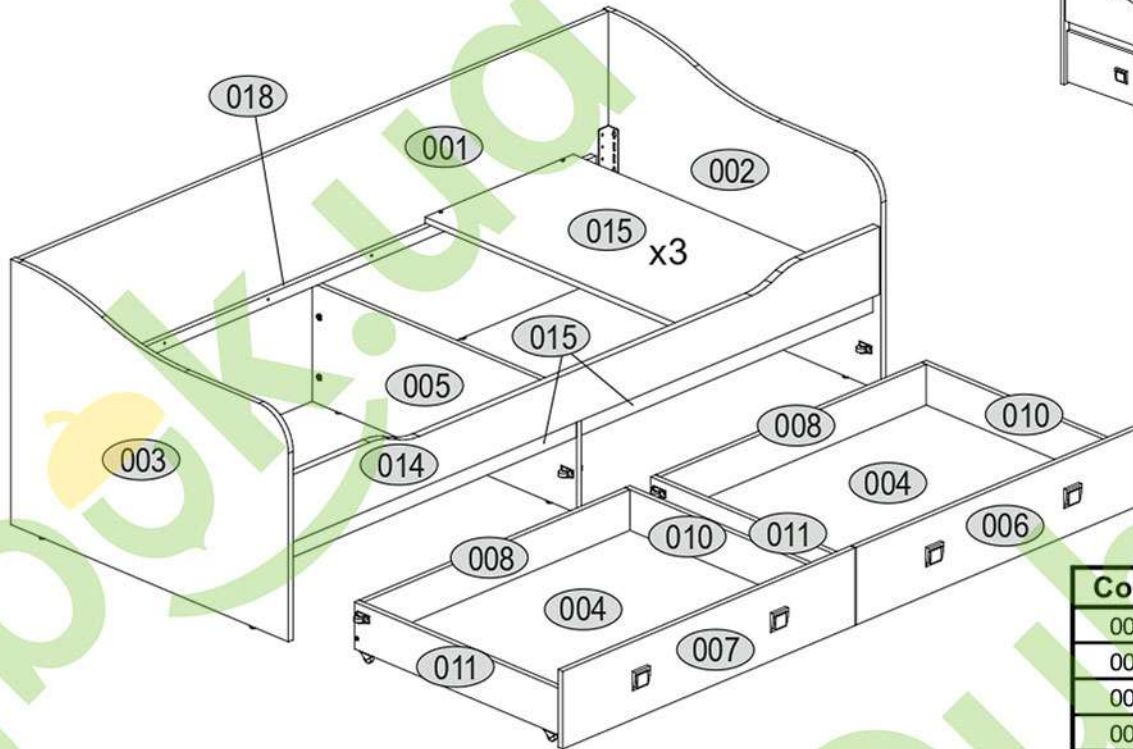

Installation manual

Morocco: Bed 2S 90

Code	Dimensions				Package
001	2000	702	16	1	1/3
002	944	704	16	1	2/3
003	944	704	16	1	2/3
004	905	700	16	2	2/3
005	900	314	16	1	3/3
006	994	206	16	1	1/3
007	994	206	16	1	1/3
008	905	124	16	2	1/3
010	716	124	16	2	1/3
011	716	124	16	2	1/3
012	1880	30	18	2	1/3
013	992	60	16	2	1/3
014	2000	179	22	1	1/3
015	898	618	16	3	3/3
018	1880	30	28	2	1/3
accessories					1/3

<p>x8 e1</p> <p>Ø5x50 mm</p> 	<p>x38 f1</p> <p>Ø6x30 mm</p> 	<p>x2 f6</p> <p>Ø8x50 mm</p> 	<p>x21 r1</p> <p>Ø15x12 mm</p> 
<p>x4 r3</p> <p>Ø15x15 mm</p> 	<p>x25 r16</p> 	<p>x16 s2</p> 	<p>x32 e2</p> <p>Ø6.3x13 mm</p> 
<p>x16 k34</p> 	<p>x4 n63</p> 	<p>x48 p25</p> <p>Ø3.5x16 mm</p> 	<p>x12 p21</p> <p>Ø4x30 mm</p> 
<p>x12 p10</p> <p>Ø4x40 mm</p> 	<p>x4 c28</p> 	<p>x8 j1</p> <p>Ø4x20mm</p> 	<p>x8 k1</p> 
<p>x4 n221</p> 	<p>x1 z1</p> 		

1

2

3

4

5

6

7

8

9

10

11

12

13