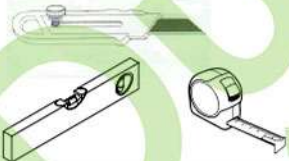

Installation manual

Morocco: Bed 2S 90

Code	Dimensions				Package
001	2000	702	16	1	1/3
002	944	704	16	1	2/3
003	944	704	16	1	2/3
004	905	700	16	2	2/3
005	900	314	16	1	3/3
006	994	206	16	1	1/3
007	994	206	16	1	1/3
008	905	124	16	2	1/3
010	716	124	16	2	1/3
011	716	124	16	2	1/3
012	1880	30	18	2	1/3
013	992	60	16	2	1/3
014	2000	179	22	1	1/3
015	898	618	16	3	3/3
018	1880	30	28	2	1/3
accessories					1/3

<p>x8 e1</p> <p>Ø5x50 mm</p> 	<p>x38 f1</p> <p>Ø6x30 mm</p> 	<p>x2 f6</p> <p>Ø8x50 mm</p> 	<p>x21 r1</p> <p>Ø15x12 mm</p> 
<p>x4 r3</p> <p>Ø15x15 mm</p> 	<p>x25 r16</p> 	<p>x16 s2</p> 	<p>x32 e2</p> <p>Ø6.3x13 mm</p> 
<p>x16 k34</p> 	<p>x4 n63</p> 	<p>x48 p25</p> <p>Ø3.5x16 mm</p> 	<p>x12 p21</p> <p>Ø4x30 mm</p> 
<p>x12 p10</p> <p>Ø4x40 mm</p> 	<p>x4 c28</p> 	<p>x8 j1</p> <p>Ø4x20mm</p> 	<p>x8 k1</p> 
<p>x4 n221</p> 	<p>x1 z1</p> 		