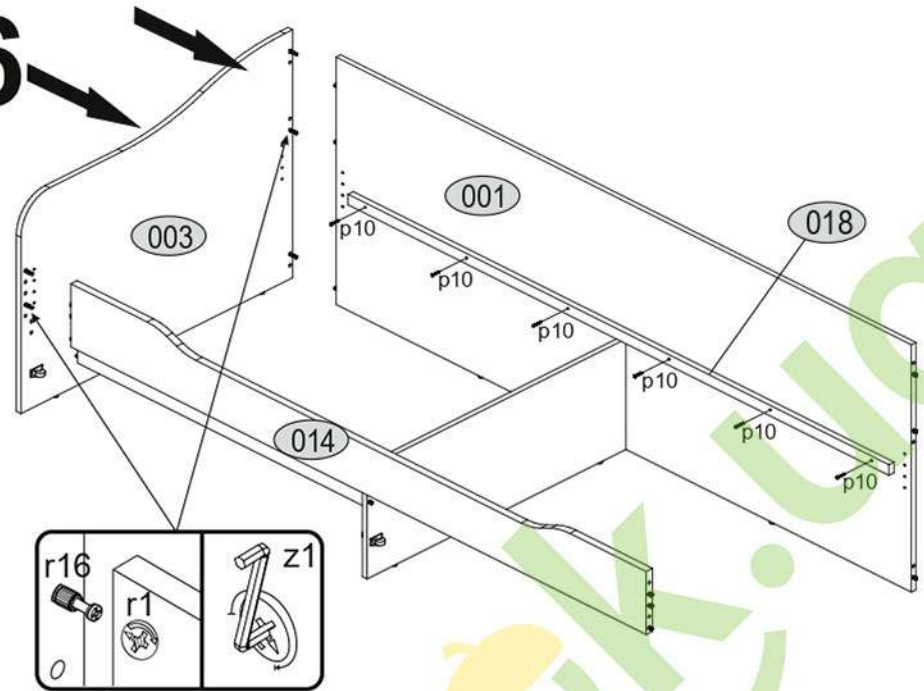

Installation manual

Morocco: Bed 2S 90

Code	Dimensions				Package
001	2000	702	16	1	1/3
002	944	704	16	1	2/3
003	944	704	16	1	2/3
004	905	700	16	2	2/3
005	900	314	16	1	3/3
006	994	206	16	1	1/3
007	994	206	16	1	1/3
008	905	124	16	2	1/3
010	716	124	16	2	1/3
011	716	124	16	2	1/3
012	1880	30	18	2	1/3
013	992	60	16	2	1/3
014	2000	179	22	1	1/3
015	898	618	16	3	3/3
018	1880	30	28	2	1/3
accessories					1/3

<p>x8 e1</p> <p>Ø5x50 mm</p> 	<p>x38 f1</p> <p>Ø6x30 mm</p> 	<p>x2 f6</p> <p>Ø8x50 mm</p> 	<p>x21 r1</p> <p>Ø15x12 mm</p> 
<p>x4 r3</p> <p>Ø15x15 mm</p> 	<p>x25 r16</p> 	<p>x16 s2</p> 	<p>x32 e2</p> <p>Ø6.3x13 mm</p> 
<p>x16 k34</p> 	<p>x4 n63</p> 	<p>x48 p25</p> <p>Ø3.5x16 mm</p> 	<p>x12 p21</p> <p>Ø4x30 mm</p> 
<p>x12 p10</p> <p>Ø4x40 mm</p> 	<p>x4 c28</p> 	<p>x8 j1</p> <p>Ø4x20mm</p> 	<p>x8 k1</p> 
<p>x4 n221</p> 	<p>x1 z1</p> 		

1

2

3

4

5

6

7

8