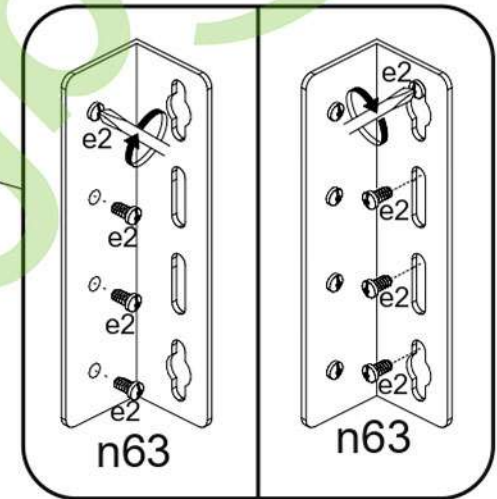

Installation manual

Morocco: Bed 2S 90

Code	Dimensions				Package
001	2000	702	16	1	1/3
002	944	704	16	1	2/3
003	944	704	16	1	2/3
004	905	700	16	2	2/3
005	900	314	16	1	3/3
006	994	206	16	1	1/3
007	994	206	16	1	1/3
008	905	124	16	2	1/3
010	716	124	16	2	1/3
011	716	124	16	2	1/3
012	1880	30	18	2	1/3
013	992	60	16	2	1/3
014	2000	179	22	1	1/3
015	898	618	16	3	3/3
018	1880	30	28	2	1/3
accessories					1/3

<p>x8 e1</p> <p>Ø5x50 mm</p> 	<p>x38 f1</p> <p>Ø6x30 mm</p> 	<p>x2 f6</p> <p>Ø8x50 mm</p> 	<p>x21 r1</p> <p>Ø15x12 mm</p> 
<p>x4 r3</p> <p>Ø15x15 mm</p> 	<p>x25 r16</p> 	<p>x16 s2</p> 	<p>x32 e2</p> <p>Ø6.3x13 mm</p> 
<p>x16 k34</p> 	<p>x4 n63</p> 	<p>x48 p25</p> <p>Ø3.5x16 mm</p> 	<p>x12 p21</p> <p>Ø4x30 mm</p> 
<p>x12 p10</p> <p>Ø4x40 mm</p> 	<p>x4 c28</p> 	<p>x8 j1</p> <p>Ø4x20mm</p> 	<p>x8 k1</p> 
<p>x4 n221</p> 	<p>x1 z1</p> 		

1

2

3

4

5

6

7

8

9

10

11

12

13