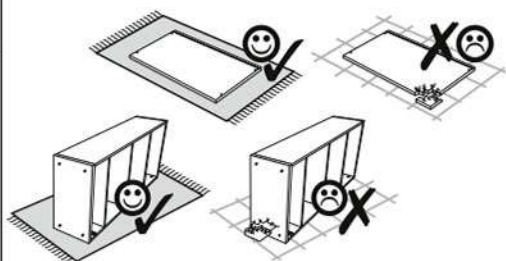

Installation manual

Morocco: Bed 2S 90

Code	Dimensions				Package
001	2000	702	16	1	1/3
002	944	704	16	1	2/3
003	944	704	16	1	2/3
004	905	700	16	2	2/3
005	900	314	16	1	3/3
006	994	206	16	1	1/3
007	994	206	16	1	1/3
008	905	124	16	2	1/3
010	716	124	16	2	1/3
011	716	124	16	2	1/3
012	1880	30	18	2	1/3
013	992	60	16	2	1/3
014	2000	179	22	1	1/3
015	898	618	16	3	3/3
018	1880	30	28	2	1/3
accessories					1/3

<p>x8 e1</p> <p>Ø5x50 mm</p> 	<p>x38 f1</p> <p>Ø6x30 mm</p> 	<p>x2 f6</p> <p>Ø8x50 mm</p> 	<p>x21 r1</p> <p>Ø15x12 mm</p> 
<p>x4 r3</p> <p>Ø15x15 mm</p> 	<p>x25 r16</p> 	<p>x16 s2</p> 	<p>x32 e2</p> <p>Ø6.3x13 mm</p> 
<p>x16 k34</p> 	<p>x4 n63</p> 	<p>x48 p25</p> <p>Ø3.5x16 mm</p> 	<p>x12 p21</p> <p>Ø4x30 mm</p> 
<p>x12 p10</p> <p>Ø4x40 mm</p> 	<p>x4 c28</p> 	<p>x8 j1</p> <p>Ø4x20mm</p> 	<p>x8 k1</p> 
<p>x4 n221</p> 	<p>x1 z1</p> 		