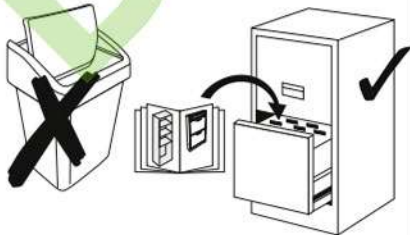

Installation manual

Morocco: Bed 2S 90

Code	Dimensions				Package
001	2000	702	16	1	1/3
002	944	704	16	1	2/3
003	944	704	16	1	2/3
004	905	700	16	2	2/3
005	900	314	16	1	3/3
006	994	206	16	1	1/3
007	994	206	16	1	1/3
008	905	124	16	2	1/3
010	716	124	16	2	1/3
011	716	124	16	2	1/3
012	1880	30	18	2	1/3
013	992	60	16	2	1/3
014	2000	179	22	1	1/3
015	898	618	16	3	3/3
018	1880	30	28	2	1/3
accessories					1/3