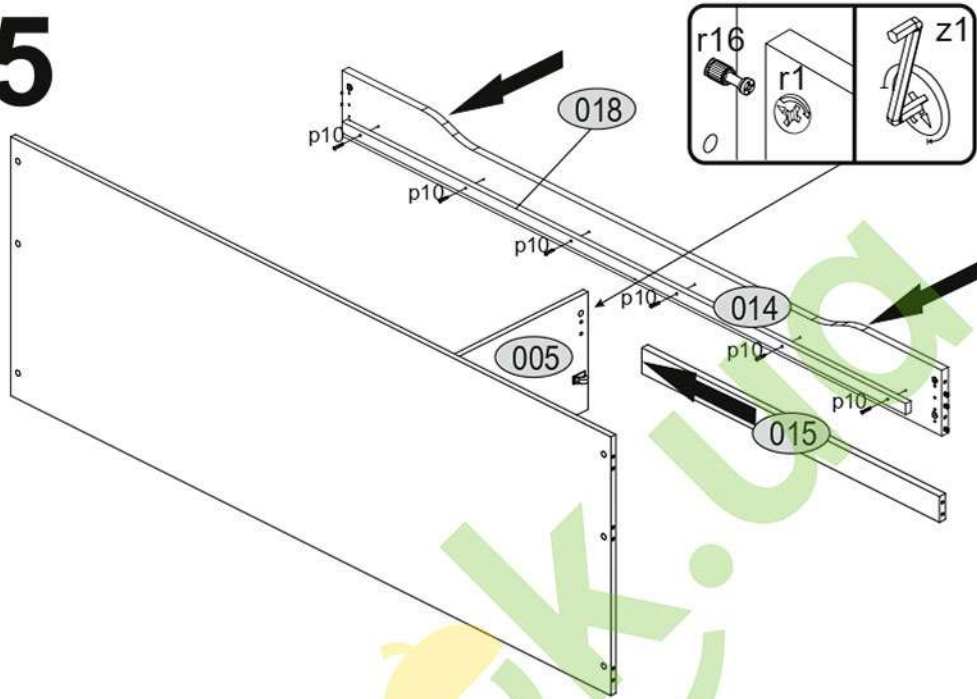

Installation manual

Morocco: Bed 2S 90

Code	Dimensions				Package
001	2000	702	16	1	1/3
002	944	704	16	1	2/3
003	944	704	16	1	2/3
004	905	700	16	2	2/3
005	900	314	16	1	3/3
006	994	206	16	1	1/3
007	994	206	16	1	1/3
008	905	124	16	2	1/3
010	716	124	16	2	1/3
011	716	124	16	2	1/3
012	1880	30	18	2	1/3
013	992	60	16	2	1/3
014	2000	179	22	1	1/3
015	898	618	16	3	3/3
018	1880	30	28	2	1/3
accessories					1/3

<p>x8 e1</p> <p>Ø5x50 mm</p> 	<p>x38 f1</p> <p>Ø6x30 mm</p> 	<p>x2 f6</p> <p>Ø8x50 mm</p> 	<p>x21 r1</p> <p>Ø15x12 mm</p> 
<p>x4 r3</p> <p>Ø15x15 mm</p> 	<p>x25 r16</p> 	<p>x16 s2</p> 	<p>x32 e2</p> <p>Ø6.3x13 mm</p> 
<p>x16 k34</p> 	<p>x4 n63</p> 	<p>x48 p25</p> <p>Ø3.5x16 mm</p> 	<p>x12 p21</p> <p>Ø4x30 mm</p> 
<p>x12 p10</p> <p>Ø4x40 mm</p> 	<p>x4 c28</p> 	<p>x8 j1</p> <p>Ø4x20mm</p> 	<p>x8 k1</p> 
<p>x4 n221</p> 	<p>x1 z1</p> 		

1

2

3

4

5

6

7

8