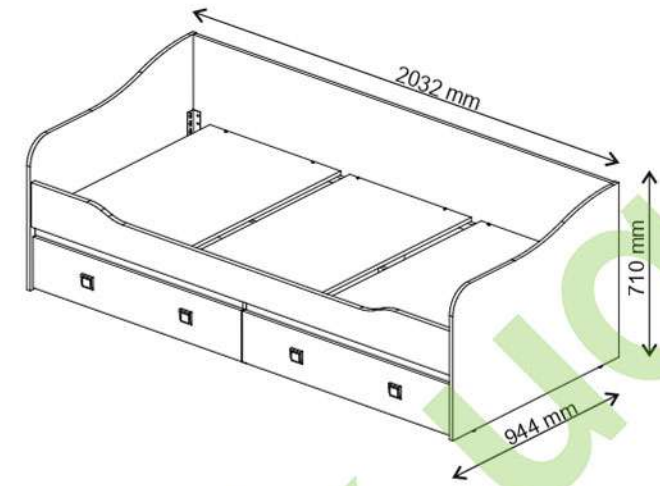

Installation manual

Morocco: Bed 2S 90

Code	Dimensions				Package
001	2000	702	16	1	1/3
002	944	704	16	1	2/3
003	944	704	16	1	2/3
004	905	700	16	2	2/3
005	900	314	16	1	3/3
006	994	206	16	1	1/3
007	994	206	16	1	1/3
008	905	124	16	2	1/3
010	716	124	16	2	1/3
011	716	124	16	2	1/3
012	1880	30	18	2	1/3
013	992	60	16	2	1/3
014	2000	179	22	1	1/3
015	898	618	16	3	3/3
018	1880	30	28	2	1/3
accessories					1/3

<p>x8 e1</p> <p>Ø5x50 mm</p> 	<p>x38 f1</p> <p>Ø6x30 mm</p> 	<p>x2 f6</p> <p>Ø8x50 mm</p> 	<p>x21 r1</p> <p>Ø15x12 mm</p> 
<p>x4 r3</p> <p>Ø15x15 mm</p> 	<p>x25 r16</p> 	<p>x16 s2</p> 	<p>x32 e2</p> <p>Ø6.3x13 mm</p> 
<p>x16 k34</p> 	<p>x4 n63</p> 	<p>x48 p25</p> <p>Ø3.5x16 mm</p> 	<p>x12 p21</p> <p>Ø4x30 mm</p> 
<p>x12 p10</p> <p>Ø4x40 mm</p> 	<p>x4 c28</p> 	<p>x8 j1</p> <p>Ø4x20mm</p> 	<p>x8 k1</p> 
<p>x4 n221</p> 	<p>x1 z1</p> 		