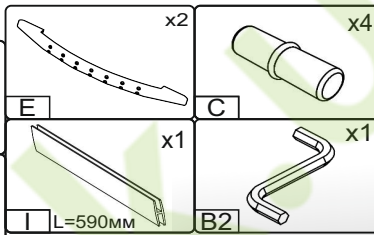

# Комод «К-2» Dresser «К-2»

Д-1030, Ш-370, В-810, мм.

L-1030, W-370, H-810, mm.

Інструкція збірки  
Assembly instruction

1

[pehotin@gmail.com](mailto:pehotin@gmail.com)  
[pehotin.com.ua](http://pehotin.com.ua)

K-2/K-2

| №  | довжина(мм)<br>length(mm) | ширина(мм)<br>width(mm) | кількість<br>quantity |
|----|---------------------------|-------------------------|-----------------------|
| 1. | 282**                     | 300**                   | 2                     |
| 2. | 600*                      | 360**                   | 1                     |
| 3. | 568*                      | 350                     | 1                     |
| 4. | 568*                      | 360                     | 1                     |
| 5. | 568                       | 70                      | 1                     |
| 6. | 654*                      | 360                     | 1                     |
| 7. | 654*                      | 360                     | 1                     |
| 8. | 596                       | 296                     | 2                     |

| №  | довжина(мм)<br>length(mm) | ширина(мм)<br>width(mm) | кількість<br>quantity |
|----|---------------------------|-------------------------|-----------------------|
| 9  | 300                       | 200**                   | 4                     |
| 10 | 790**                     | 300                     | 1                     |
| 11 | 790**                     | 300                     | 1                     |
| 12 | 300                       | 120**                   | 2                     |
| 13 | 596**                     | 296**                   | 1                     |
| 14 | 596**                     | 296**                   | 1                     |
| 15 | 200**                     | 86                      | 2                     |