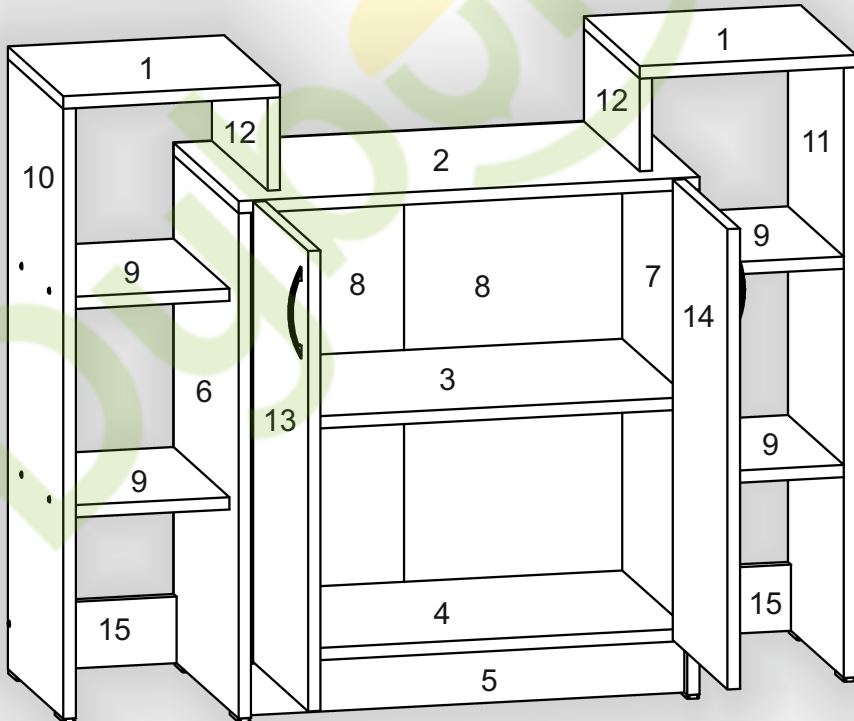

K-2/K-2

№	довжина(мм) length(mm)	ширина(мм) width(mm)	кількість quantity
1.	282**	300**	2
2.	600*	360**	1
3.	568*	350	1
4.	568*	360	1
5.	568	70	1
6.	654*	360	1
7.	654*	360	1
8.	596	296	2

№	довжина(мм) length(mm)	ширина(мм) width(mm)	кількість quantity
9	300	200**	4
10	790**	300	1
11	790**	300	1
12	300	120**	2
13	596**	296**	1
14	596**	296**	1
15	200**	86	2