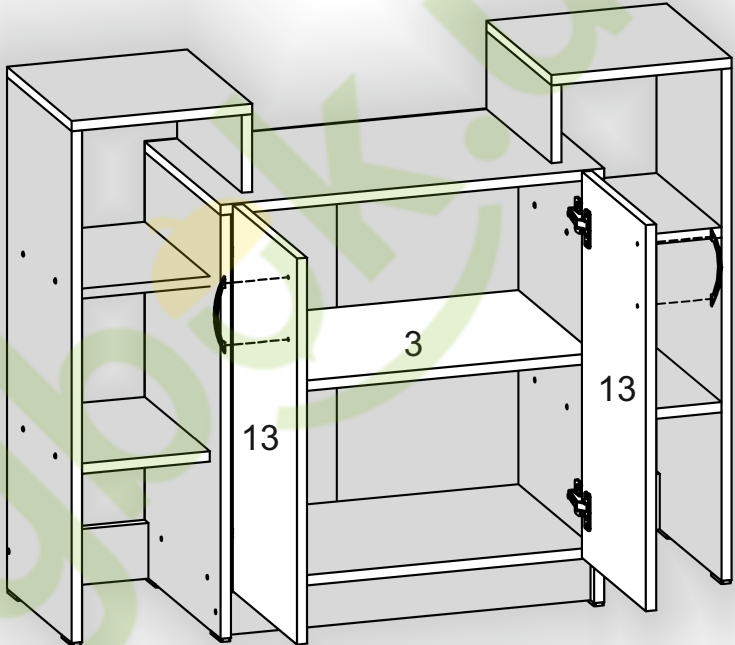

# Комод «К-2» Dresser «К-2»

Д-1030, Ш-370, В-810, мм.

L-1030, W-370, H-810, mm.

Інструкція збірки  
Assembly instruction

1

[pehotin@gmail.com](mailto:pehotin@gmail.com)  
[pehotin.com.ua](http://pehotin.com.ua)

1.

3

2.

3.

4.

5.

7