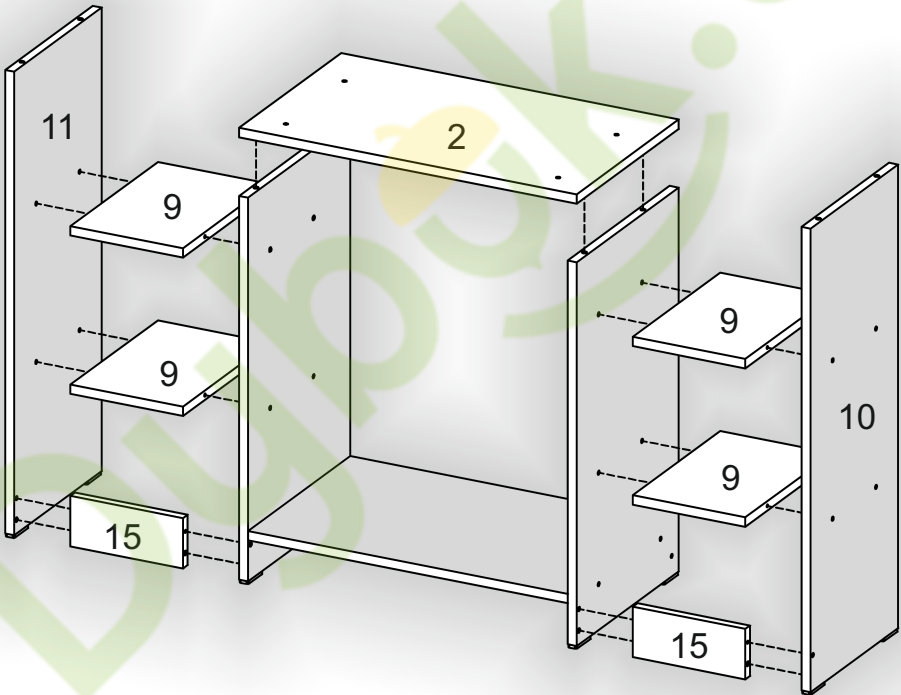

# Комод «К-2» Dresser «К-2»

Д-1030, Ш-370, В-810, мм.

L-1030, W-370, H-810, mm.

Інструкція збірки  
Assembly instruction

1

[pehotin@gmail.com](mailto:pehotin@gmail.com)  
[pehotin.com.ua](http://pehotin.com.ua)

1.

3

2.

3.

4.

5.

7