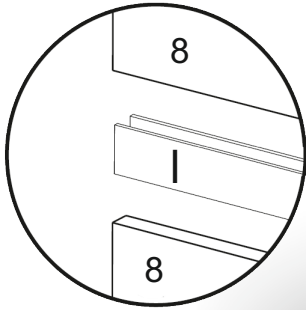

# Комод «К-2» Dresser «К-2»

Д-1030, Ш-370, В-810, мм.

L-1030, W-370, H-810, mm.

Інструкція збірки  
Assembly instruction

1

[pehotin@gmail.com](mailto:pehotin@gmail.com)  
[pehotin.com.ua](http://pehotin.com.ua)

K-2/K-2

| №  | довжина(мм)<br>length(mm) | ширина(мм)<br>width(mm) | кількість<br>quantity |
|----|---------------------------|-------------------------|-----------------------|
| 1. | 282**                     | 300**                   | 2                     |
| 2. | 600*                      | 360**                   | 1                     |
| 3. | 568*                      | 350                     | 1                     |
| 4. | 568*                      | 360                     | 1                     |
| 5. | 568                       | 70                      | 1                     |
| 6. | 654*                      | 360                     | 1                     |
| 7. | 654*                      | 360                     | 1                     |
| 8. | 596                       | 296                     | 2                     |

| №  | довжина(мм)<br>length(mm) | ширина(мм)<br>width(mm) | кількість<br>quantity |
|----|---------------------------|-------------------------|-----------------------|
| 9  | 300                       | 200**                   | 4                     |
| 10 | 790**                     | 300                     | 1                     |
| 11 | 790**                     | 300                     | 1                     |
| 12 | 300                       | 120**                   | 2                     |
| 13 | 596**                     | 296**                   | 1                     |
| 14 | 596**                     | 296**                   | 1                     |
| 15 | 200**                     | 86                      | 2                     |

1.

3

2.

3.

4.

5.

7