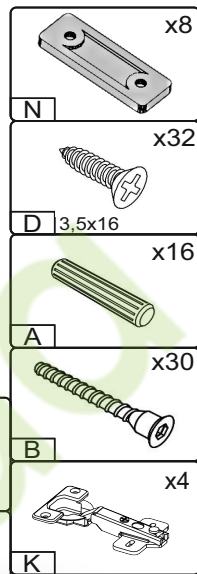

# Комод «К-2» Dresser «К-2»

Д-1030, Ш-370, В-810, мм.

L-1030, W-370, H-810, mm.

Інструкція збірки  
Assembly instruction

1

[pehotin@gmail.com](mailto:pehotin@gmail.com)  
[pehotin.com.ua](http://pehotin.com.ua)

K-2/K-2

| №  | довжина(мм)<br>length(mm) | ширина(мм)<br>width(mm) | кількість<br>quantity |
|----|---------------------------|-------------------------|-----------------------|
| 1. | 282**                     | 300**                   | 2                     |
| 2. | 600*                      | 360**                   | 1                     |
| 3. | 568*                      | 350                     | 1                     |
| 4. | 568*                      | 360                     | 1                     |
| 5. | 568                       | 70                      | 1                     |
| 6. | 654*                      | 360                     | 1                     |
| 7. | 654*                      | 360                     | 1                     |
| 8. | 596                       | 296                     | 2                     |

| №  | довжина(мм)<br>length(mm) | ширина(мм)<br>width(mm) | кількість<br>quantity |
|----|---------------------------|-------------------------|-----------------------|
| 9  | 300                       | 200**                   | 4                     |
| 10 | 790**                     | 300                     | 1                     |
| 11 | 790**                     | 300                     | 1                     |
| 12 | 300                       | 120**                   | 2                     |
| 13 | 596**                     | 296**                   | 1                     |
| 14 | 596**                     | 296**                   | 1                     |
| 15 | 200**                     | 86                      | 2                     |