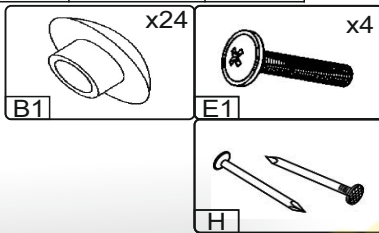

# Комод «К-2» Dresser «К-2»

Д-1030, Ш-370, В-810, мм.

L-1030, W-370, H-810, mm.

Інструкція збірки  
Assembly instruction

1

[pehotin@gmail.com](mailto:pehotin@gmail.com)  
[pehotin.com.ua](http://pehotin.com.ua)

K-2/K-2

| №  | довжина(мм)<br>length(mm) | ширина(мм)<br>width(mm) | кількість<br>quantity |
|----|---------------------------|-------------------------|-----------------------|
| 1. | 282**                     | 300**                   | 2                     |
| 2. | 600*                      | 360**                   | 1                     |
| 3. | 568*                      | 350                     | 1                     |
| 4. | 568*                      | 360                     | 1                     |
| 5. | 568                       | 70                      | 1                     |
| 6. | 654*                      | 360                     | 1                     |
| 7. | 654*                      | 360                     | 1                     |
| 8. | 596                       | 296                     | 2                     |

| №  | довжина(мм)<br>length(mm) | ширина(мм)<br>width(mm) | кількість<br>quantity |
|----|---------------------------|-------------------------|-----------------------|
| 9  | 300                       | 200**                   | 4                     |
| 10 | 790**                     | 300                     | 1                     |
| 11 | 790**                     | 300                     | 1                     |
| 12 | 300                       | 120**                   | 2                     |
| 13 | 596**                     | 296**                   | 1                     |
| 14 | 596**                     | 296**                   | 1                     |
| 15 | 200**                     | 86                      | 2                     |