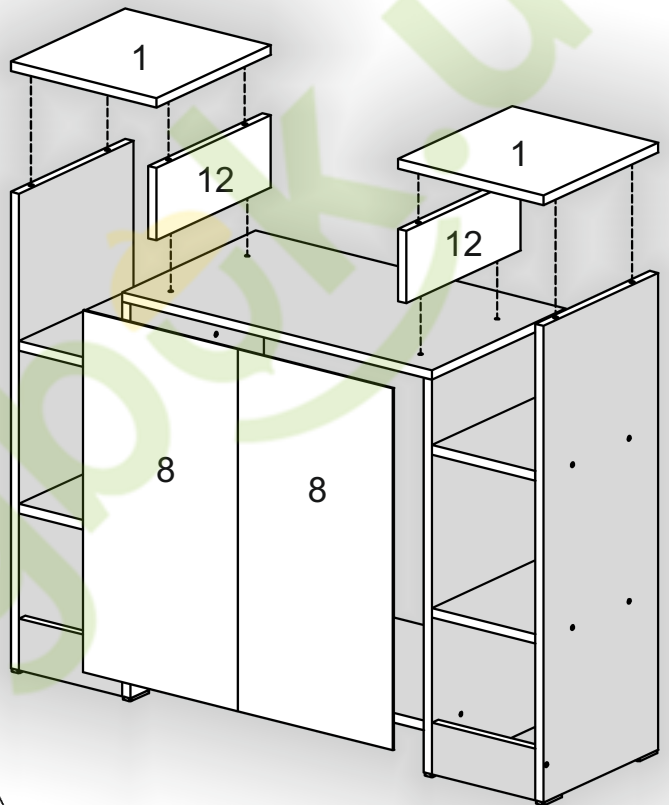

# Комод «К-2» Dresser «К-2»

Д-1030, Ш-370, В-810, мм.

L-1030, W-370, H-810, mm.

Інструкція збірки  
Assembly instruction

1

[pehotin@gmail.com](mailto:pehotin@gmail.com)  
[pehotin.com.ua](http://pehotin.com.ua)

1.

3

2.

3.

4.

5.

7