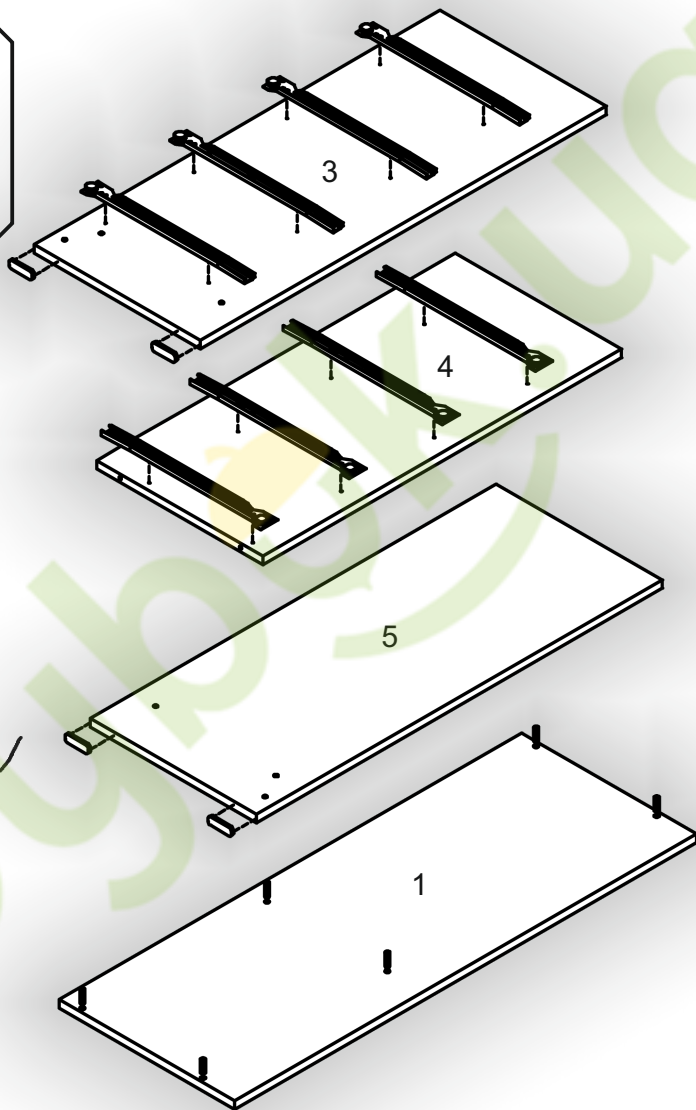

Запорізька меблева фабрика «Pehotin»
Made in Ukraine by «Pehotin»

Комод «К-4+1 ЕКО»
Dresser «K-4+1 ECO»

Д-1000, Ш-380, В-900, мм.
L-1000, W-380, H-900, mm.

Інструкція збірки
Assembly instruction

1

pehotin@gmail.com
pehotin.com.ua

«К-4+1»/«К-4+1»

№	довжина(мм) length(mm)	ширина(мм) width(mm)	кількість quantity
1	1002*	380**	1
2	968*	360	1
3	880*	360	1
4	794*	360	1
5	880*	360	1
6	384*	350	1
7	968	70	1
8	806**	396**	1
9	820	296	2
10	820	405	1
11	334*	100	8
12	544*	100	4
13	198**	596**	4
14	540	355	4

1.

3

2.

4

3.

5

4.

6

5. x4

 H	 D 3,5x16 x32	 L L=350mm x4	 P x8
 B x8	 B2 x1	 A x16	