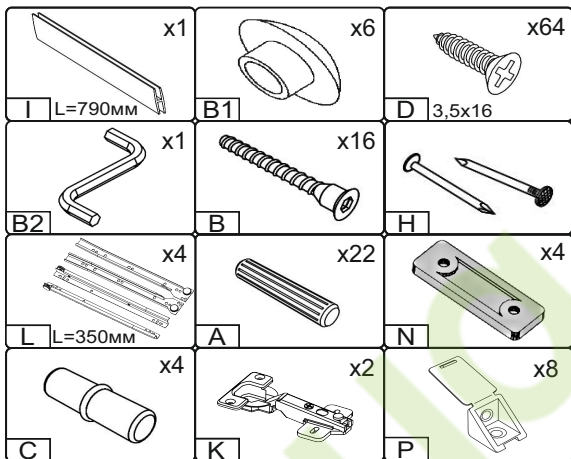

Запорізька меблева фабрика «Pehotin»
Made in Ukraine by «Pehotin»

Комод «К-4+1 ЕКО»
Dresser «K-4+1 ECO»

Д-1000, Ш-380, В-900, мм.
L-1000, W-380, H-900, mm.

Інструкція збірки
Assembly instruction

1

pehotin@gmail.com
pehotin.com.ua

«К-4+1»/«К-4+1»

№	довжина(мм) length(mm)	ширина(мм) width(mm)	кількість quantity
1	1002*	380**	1
2	968*	360	1
3	880*	360	1
4	794*	360	1
5	880*	360	1
6	384*	350	1
7	968	70	1
8	806**	396**	1
9	820	296	2
10	820	405	1
11	334*	100	8
12	544*	100	4
13	198**	596**	4
14	540	355	4

1.

3

2.

4

3.

5

4.

6

5. x4

 H	 D 3,5x16 x32	 L L=350mm x4	 P x8
 B x8	 B2 x1	 A x16	