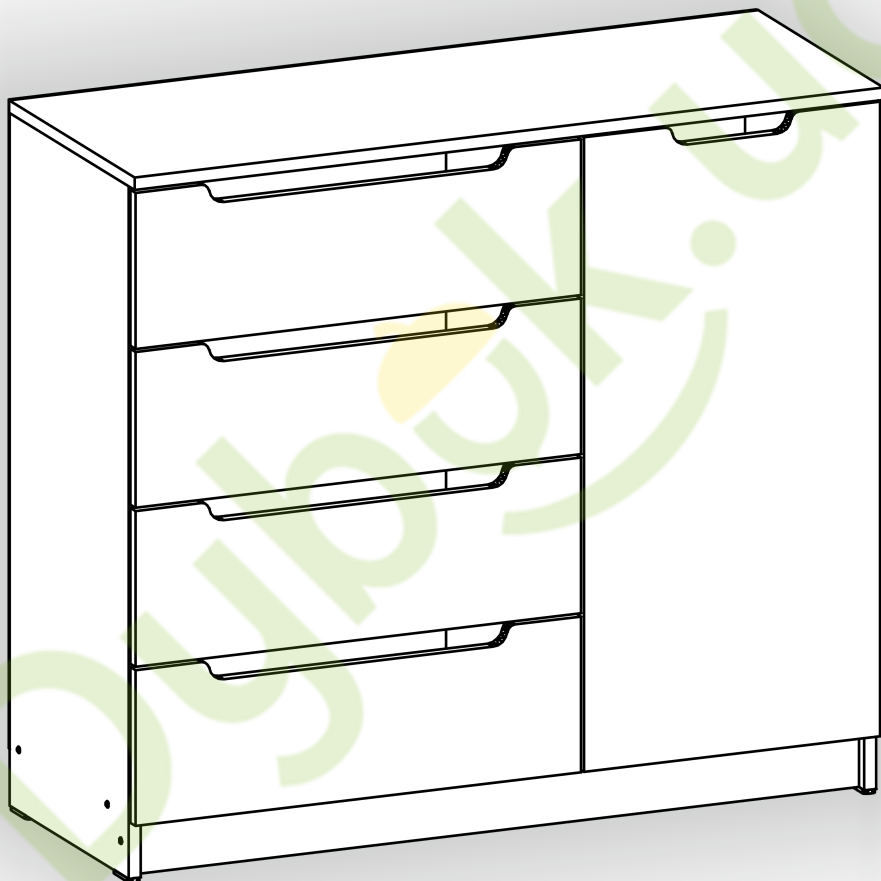

Запорізька меблева фабрика «Pehotin»
Made in Ukraine by «Pehotin»

Комод «К-4+1 ЕКО»
Dresser «K-4+1 ECO»

Д-1000, Ш-380, В-900, мм.
L-1000, W-380, H-900, mm.

Інструкція збірки
Assembly instruction

1

pehotin@gmail.com
pehotin.com.ua

5. x4

 H	 D 3,5x16 x32	 L L=350mm x4	 P x8
 B x8	 B2 x1	 A x16	