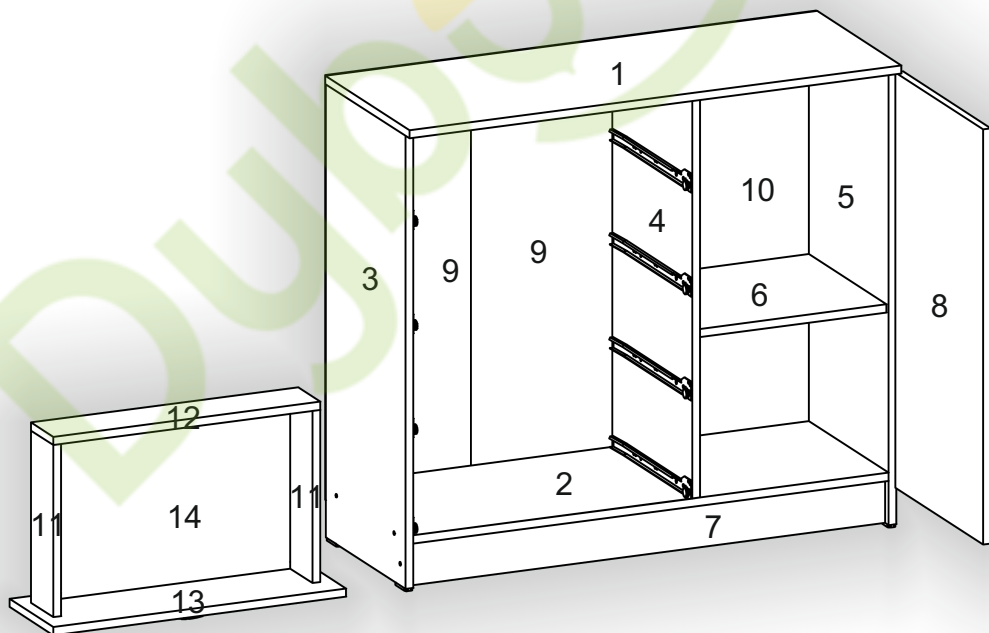

Запорізька меблева фабрика «Pehotin»
Made in Ukraine by «Pehotin»

Комод «К-4+1 ЕКО»
Dresser «K-4+1 ECO»

Д-1000, Ш-380, В-900, мм.
L-1000, W-380, H-900, mm.

Інструкція збірки
Assembly instruction

1

pehotin@gmail.com
pehotin.com.ua

«К-4+1»/«К-4+1»

№	довжина(мм) length(mm)	ширина(мм) width(mm)	кількість quantity
1	1002*	380**	1
2	968*	360	1
3	880*	360	1
4	794*	360	1
5	880*	360	1
6	384*	350	1
7	968	70	1
8	806**	396**	1
9	820	296	2
10	820	405	1
11	334*	100	8
12	544*	100	4
13	198**	596**	4
14	540	355	4

5. x4

 H	 D 3,5x16 x32	 L L=350mm x4	 P x8
 B x8	 B2 x1	 A x16	