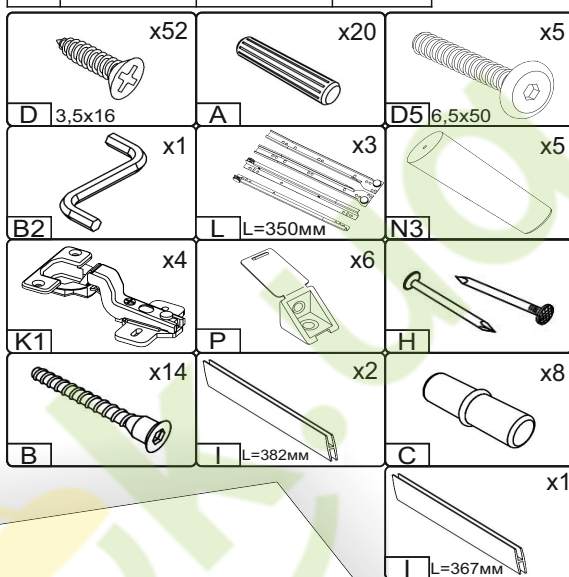

1

[pehotin@gmail.com](mailto:pehotin@gmail.com)  
[pehotin.com.ua](http://pehotin.com.ua)

«K-3+2 Петро»/«K-3+2 Retro»

№	довжина(мм) length(mm)	ширина(мм) width(mm)	кількість quantity
1	1200*	400**	1
2	1196	312	2
3	600*	383	1
4	600*	383	1
5	383*	383	2
6	600*	400	1
7	594**	379**	1
8	600*	400	1
9	594**	379**	1
10	1200*	400**	1
11	396**	196**	3
12	334*	100	6

№	довжина(мм) length(mm)	ширина(мм) width(mm)	кількість quantity
13	344*	100	3
14	340	355	3

1.

3

2.

3.

5

5. x3