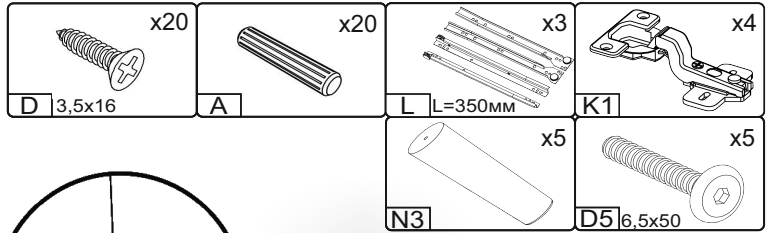

1

[pehotin@gmail.com](mailto:pehotin@gmail.com)  
[pehotin.com.ua](http://pehotin.com.ua)

«K-3+2 Петро»/«K-3+2 Retro»

№	довжина(мм) length(mm)	ширина(мм) width(mm)	кількість quantity
1	1200*	400**	1
2	1196	312	2
3	600*	383	1
4	600*	383	1
5	383*	383	2
6	600*	400	1
7	594**	379**	1
8	600*	400	1
9	594**	379**	1
10	1200*	400**	1
11	396**	196**	3
12	334*	100	6

№	довжина(мм) length(mm)	ширина(мм) width(mm)	кількість quantity
13	344*	100	3
14	340	355	3

1.

3

2.

3.

5

5. x3