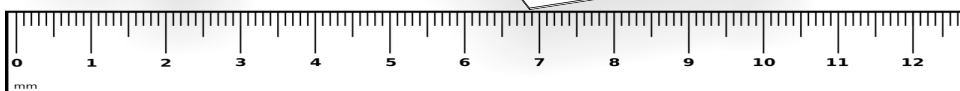

Запорізька меблева фабрика «Pehotin»  
Made in Ukraine by «Pehotin»

Комод «К-3+2 Петро»  
Dresser «K-3+2 Retro»

Д-1200, Ш-400, В-755, мм.  
L-1200, W-400, H-755, mm.

Інструкція збірки  
Assembly instruction

1

[pehotin@gmail.com](mailto:pehotin@gmail.com)  
[pehotin.com.ua](http://pehotin.com.ua)

«K-3+2 Петро»/«K-3+2 Retro»

№	довжина(мм) length(mm)	ширина(мм) width(mm)	кількість quantity
1	1200*	400**	1
2	1196	312	2
3	600*	383	1
4	600*	383	1
5	383*	383	2
6	600*	400	1
7	594**	379**	1
8	600*	400	1
9	594**	379**	1
10	1200*	400**	1
11	396**	196**	3
12	334*	100	6

№	довжина(мм) length(mm)	ширина(мм) width(mm)	кількість quantity
13	344*	100	3
14	340	355	3

1.

3

2.

3.

5

5. x3