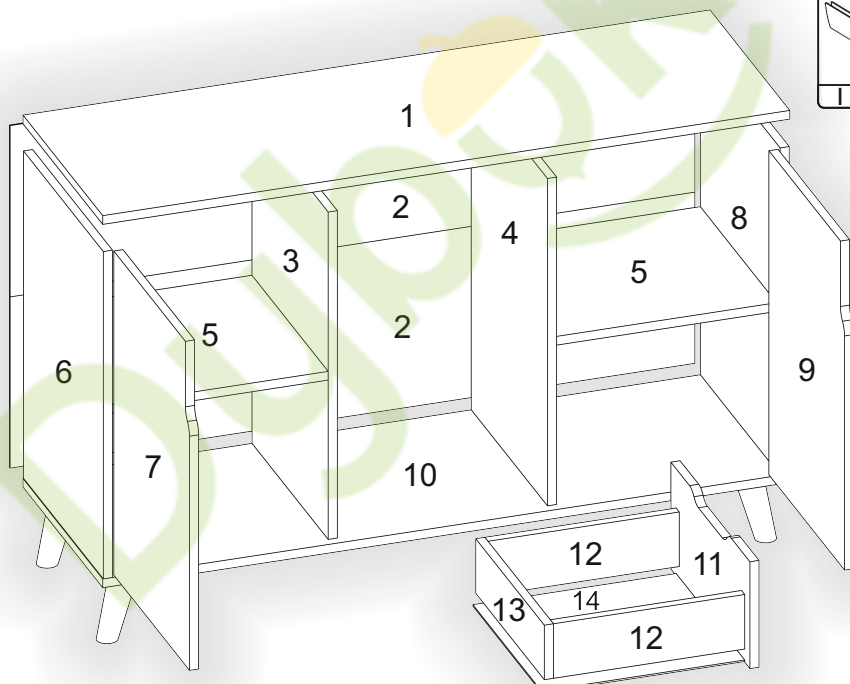

1

[pehotin@gmail.com](mailto:pehotin@gmail.com)  
[pehotin.com.ua](http://pehotin.com.ua)

«K-3+2 Петро»/«K-3+2 Retro»

№	довжина(мм) length(mm)	ширина(мм) width(mm)	кількість quantity
1	1200*	400**	1
2	1196	312	2
3	600*	383	1
4	600*	383	1
5	383*	383	2
6	600*	400	1
7	594**	379**	1
8	600*	400	1
9	594**	379**	1
10	1200*	400**	1
11	396**	196**	3
12	334*	100	6

№	довжина(мм) length(mm)	ширина(мм) width(mm)	кількість quantity
13	344*	100	3
14	340	355	3

1.

3

2.

3.

5

5. x3