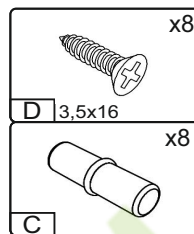

1

[pehotin@gmail.com](mailto:pehotin@gmail.com)  
[pehotin.com.ua](http://pehotin.com.ua)

«K-3+2 Петро»/«K-3+2 Retro»

№	довжина(мм) length(mm)	ширина(мм) width(mm)	кількість quantity
1	1200*	400**	1
2	1196	312	2
3	600*	383	1
4	600*	383	1
5	383*	383	2
6	600*	400	1
7	594**	379**	1
8	600*	400	1
9	594**	379**	1
10	1200*	400**	1
11	396**	196**	3
12	334*	100	6

№	довжина(мм) length(mm)	ширина(мм) width(mm)	кількість quantity
13	344*	100	3
14	340	355	3

1.

3

2.

3.

5

5. x3