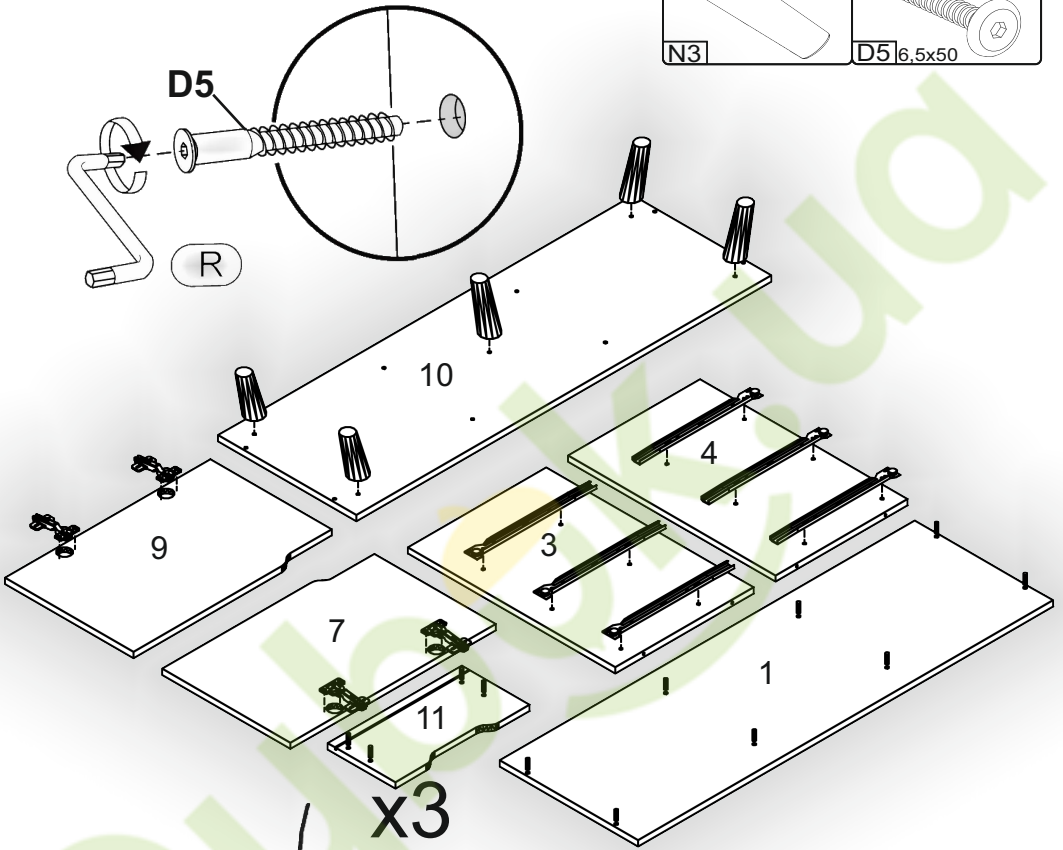

1

[pehotin@gmail.com](mailto:pehotin@gmail.com)  
[pehotin.com.ua](http://pehotin.com.ua)

«K-3+2 Петро»/«K-3+2 Retro»

№	довжина(мм) length(mm)	ширина(мм) width(mm)	кількість quantity
1	1200*	400**	1
2	1196	312	2
3	600*	383	1
4	600*	383	1
5	383*	383	2
6	600*	400	1
7	594**	379**	1
8	600*	400	1
9	594**	379**	1
10	1200*	400**	1
11	396**	196**	3
12	334*	100	6

№	довжина(мм) length(mm)	ширина(мм) width(mm)	кількість quantity
13	344*	100	3
14	340	355	3

1.

3

2.

3.

5

5. x3