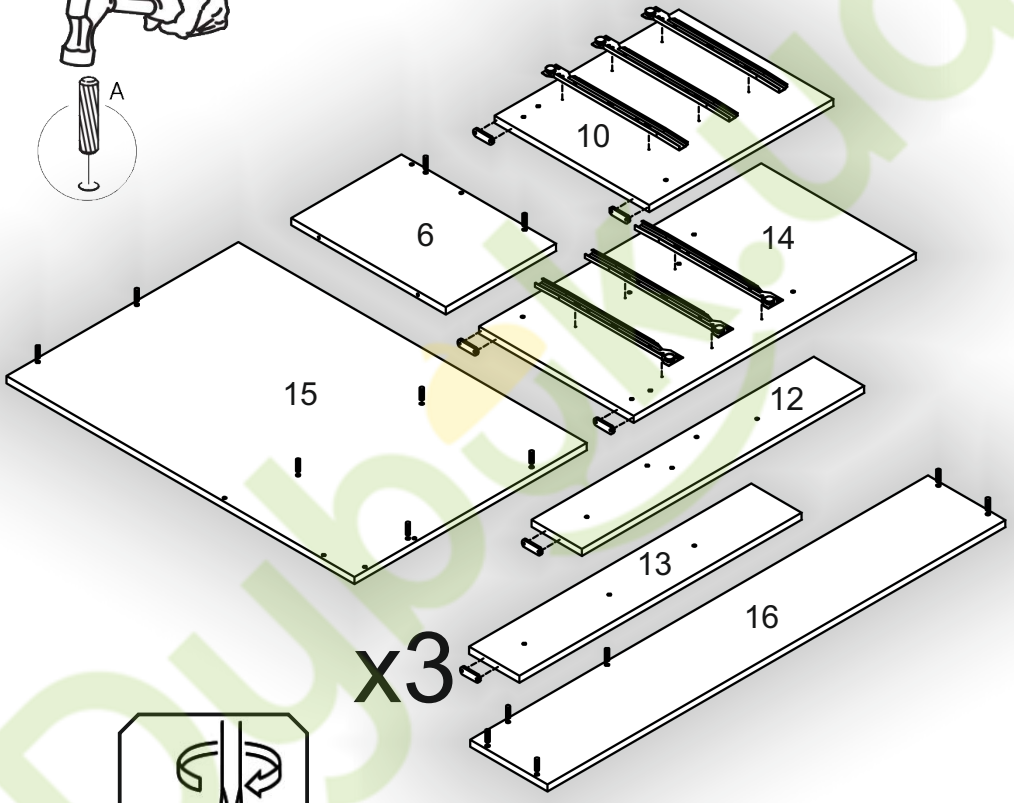

«Тайм»/«Таум»

№	довжина(мм) length(mm)	ширина(мм) width(mm)	кіль. qty.
1.	198	120**	1
2.	244*	68	3
3.	262**	124**	3
4.	268*	70	3
5.	268**	450**	3
6.	285*	400	1
7.	334*	68	6
8.	374**	200	1
9.	400	120**	1

№	довжина(мм) length(mm)	ширина(мм) width(mm)	кіль. qty.
10	476*	400	1
11	574**	200	1
12	730**	130	1
13	730**	130	3
14	730**	400	1
15	900**	600**	1
16	1184**	200**	1
17	420	296	1
18	240	355	1

1.

 <p>x3</p>	 <p>x8</p>	 <p>x28</p>	 <p>x14</p>
L L=350MM	N	D 3,5x16	A

3

2.

3.

5

4.

6

5. x3

	 x3	 x6	 x6	 x24
 x12		 x3 L=350MM	 x6	 1x