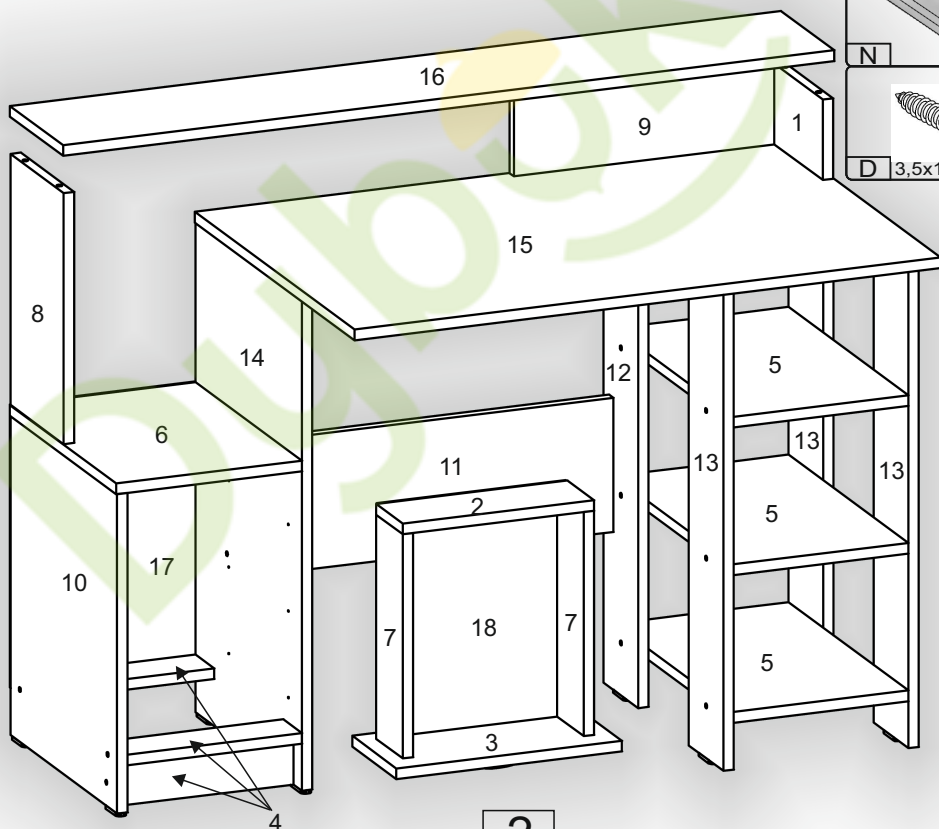

Запорізька меблева фабрика «Pehotin»
Made in Ukraine by «Pehotin»

Стіл «Тайм» Desk «Тайм»

Д-1184, Ш-600, В-890, мм.

L-1184, W-600, H-890, mm.

Інструкція збірки
Assembly instruction

1

pehotin@gmail.com
pehotin.com.ua

«Тайм»/«Таум»

№	довжина(мм) length(mm)	ширина(мм) width(mm)	кіль. qty.
1.	198	120**	1
2.	244*	68	3
3.	262**	124**	3
4.	268*	70	3
5.	268**	450**	3
6.	285*	400	1
7.	334*	68	6
8.	374**	200	1
9.	400	120**	1

№	довжина(мм) length(mm)	ширина(мм) width(mm)	кіль. qty.
10	476*	400	1
11	574**	200	1
12	730**	130	1
13	730**	130	3
14	730**	400	1
15	900**	600**	1
16	1184**	200**	1
17	420	296	1
18	240	355	1

1.

 <p>x3</p>	 <p>x8</p>	 <p>x28</p>	 <p>x14</p>
L L=350MM	N	D 3,5x16	A

3

2.

3.

5

4.

6

5. x3

	 x3	 x6	 x6	 x24
 x12		 x3 L=350MM	 x6	 1x