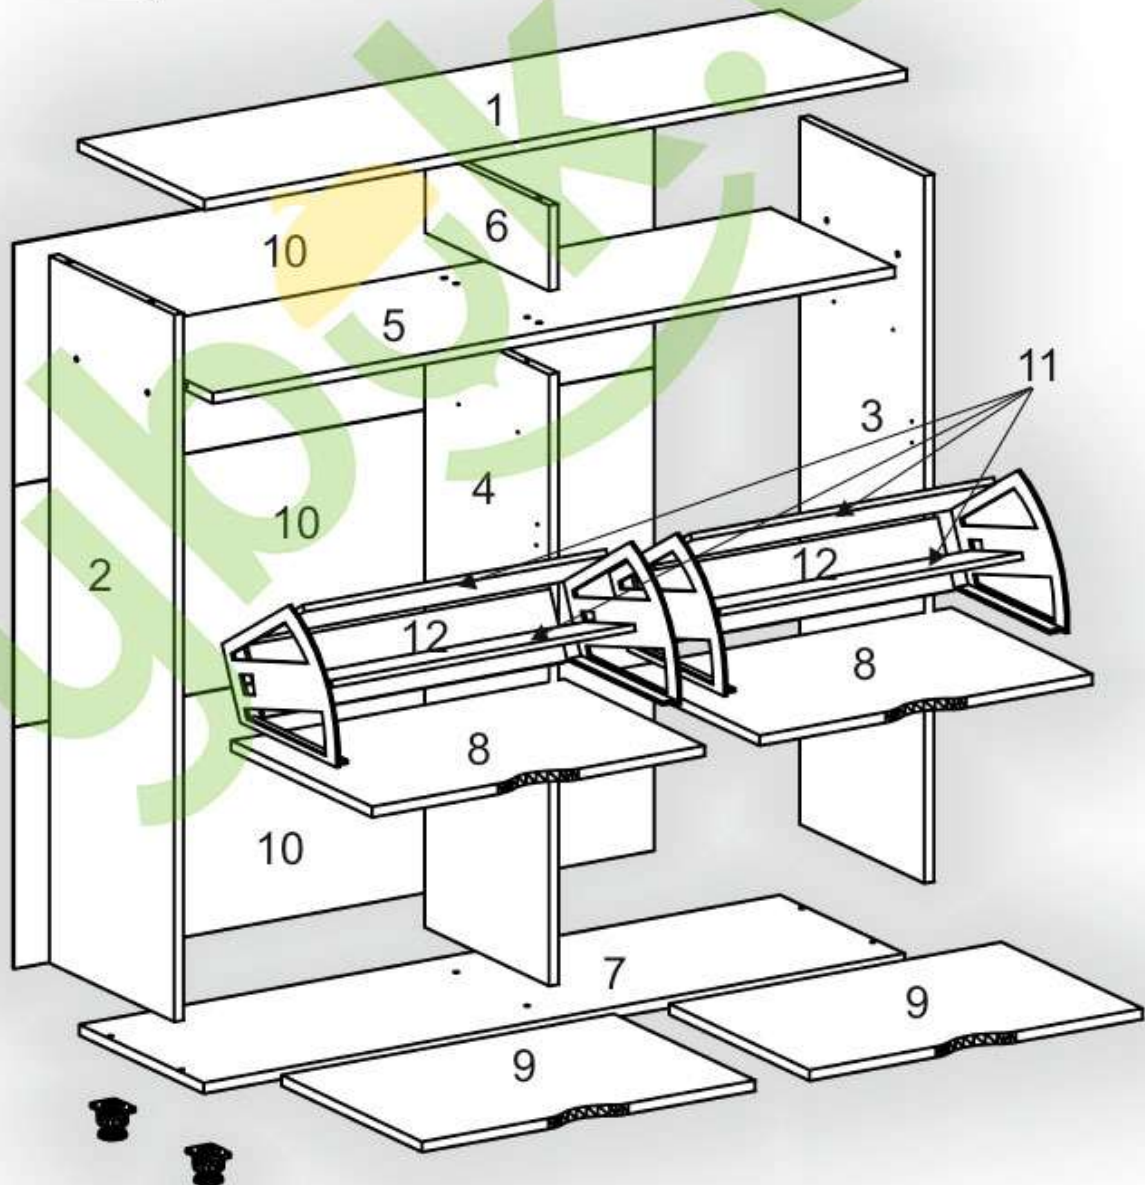

Запорізька меблева фабрика «Рехотін»
Made in Ukraine by «Рехотін»

Тумба для взуття «Т-6» Cabinet for shoes «T-6»

Д-1184, Ш-340, В-1135, мм.

L-1184, W-340, H-1135, mm.

Інструкція збірки
Assembly instruction

1

T-6/T-6

№	довжина(мм) length(mm)	ширина(мм) width(mm)	кількість quantity	№	довжина(мм) length(mm)	ширина(мм) width(mm)	кількість quantity
1.	1186*	340**	1	9	562**	378**	2
2.	1062*	336	1	10	1182	362	3
3.	1062*	336	1	11	531*	141	4
4.	918*	336	1	12	531*	89	2
5.	1152*	336	1	13	284*	100	4
6.	128*	334	1	14	544*	100	2
7.	1184*	336**	1	15	562**	140**	2
8.	562**	378**	2	16	540	305	2

1.

2.

3.

B	 x6	B2	 1x
H		I	 x1 L=1150MM
N2	 x6	D	 x24 3,5x16

5

T-6/T-6

4.

5.
x2