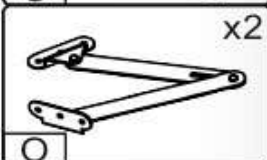

Запорізька меблева фабрика «Рехотін»
Made in Ukraine by «Рехотін»

Тумба для взуття «Т-6» Cabinet for shoes «T-6»

Д-1184, Ш-340, В-1135, мм.

L-1184, W-340, H-1135, mm.

Інструкція збірки
Assembly instruction

1

T-6/T-6

№	довжина(мм) length(mm)	ширина(мм) width(mm)	кількість quantity	№	довжина(мм) length(mm)	ширина(мм) width(mm)	кількість quantity
1.	1186*	340**	1	9	562**	378**	2
2.	1062*	336	1	10	1182	362	3
3.	1062*	336	1	11	531*	141	4
4.	918*	336	1	12	531*	89	2
5.	1152*	336	1	13	284*	100	4
6.	128*	334	1	14	544*	100	2
7.	1184*	336**	1	15	562**	140**	2
8.	562**	378**	2	16	540	305	2

1.

2.

3.

B	 x6	B2	 1x
H		I	 x1 L=1150MM
N2	 x6	D	 x24 3,5x16

5

T-6/T-6

4.

5.
x2