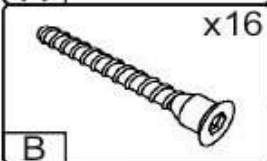

Запорізька меблева фабрика «Рехотін»
Made in Ukraine by «Рехотін»

Тумба для взуття «Т-6» Cabinet for shoes «T-6»

Д-1184, Ш-340, В-1135, мм.

L-1184, W-340, H-1135, mm.

Інструкція збірки
Assembly instruction

1

T-6/T-6

№	довжина(мм) length(mm)	ширина(мм) width(mm)	кількість quantity	№	довжина(мм) length(mm)	ширина(мм) width(mm)	кількість quantity
1.	1186*	340**	1	9	562**	378**	2
2.	1062*	336	1	10	1182	362	3
3.	1062*	336	1	11	531*	141	4
4.	918*	336	1	12	531*	89	2
5.	1152*	336	1	13	284*	100	4
6.	128*	334	1	14	544*	100	2
7.	1184*	336**	1	15	562**	140**	2
8.	562**	378**	2	16	540	305	2

1.

2.

3.

B	 x6	B2	 1x
H		I	 x1 L=1150MM
N2	 x6	D	 x24 3,5x16

5

T-6/T-6

4.

5.
x2