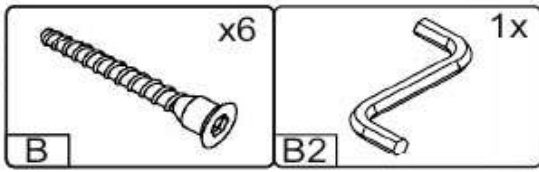

Запорізька меблева фабрика «Рехотін»
Made in Ukraine by «Рехотін»

Тумба для взуття «Т-6» Cabinet for shoes «T-6»

Д-1184, Ш-340, В-1135, мм.

L-1184, W-340, H-1135, mm.

Інструкція збірки
Assembly instruction

1

T-6/T-6

№	довжина(мм) length(mm)	ширина(мм) width(mm)	кількість quantity	№	довжина(мм) length(mm)	ширина(мм) width(mm)	кількість quantity
1.	1186*	340**	1	9	562**	378**	2
2.	1062*	336	1	10	1182	362	3
3.	1062*	336	1	11	531*	141	4
4.	918*	336	1	12	531*	89	2
5.	1152*	336	1	13	284*	100	4
6.	128*	334	1	14	544*	100	2
7.	1184*	336**	1	15	562**	140**	2
8.	562**	378**	2	16	540	305	2

1.

2.

3.

B	 x6	B2	 1x
H		I	 x1 L=1150MM
N2	 x6	D	 x24 3,5x16

5

T-6/T-6

4.

5.
x2