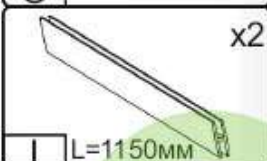

Запорізька меблева фабрика «Рехотін»
Made in Ukraine by «Рехотін»

Тумба для взуття «Т-6» Cabinet for shoes «T-6»

Д-1184, Ш-340, В-1135, мм.

L-1184, W-340, H-1135, mm.

Інструкція збірки
Assembly instruction

1

T-6/T-6

№	довжина(мм) length(mm)	ширина(мм) width(mm)	кількість quantity	№	довжина(мм) length(mm)	ширина(мм) width(mm)	кількість quantity
1.	1186*	340**	1	9	562**	378**	2
2.	1062*	336	1	10	1182	362	3
3.	1062*	336	1	11	531*	141	4
4.	918*	336	1	12	531*	89	2
5.	1152*	336	1	13	284*	100	4
6.	128*	334	1	14	544*	100	2
7.	1184*	336**	1	15	562**	140**	2
8.	562**	378**	2	16	540	305	2

1.

2.

3.

B	 x6	B2	 1x
H		I	 x1 L=1150MM
N2	 x6	D	 x24 3,5x16

5

T-6/T-6

4.

5.
x2