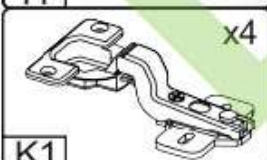

Запорізька меблева фабрика «Рехотін»
Made in Ukraine by «Рехотін»

Тумба для взуття «Т-6» Cabinet for shoes «T-6»

Д-1184, Ш-340, В-1135, мм.

L-1184, W-340, H-1135, mm.

Інструкція збірки
Assembly instruction

1

T-6/T-6

№	довжина(мм) length(mm)	ширина(мм) width(mm)	кількість quantity	№	довжина(мм) length(mm)	ширина(мм) width(mm)	кількість quantity
1.	1186*	340**	1	9	562**	378**	2
2.	1062*	336	1	10	1182	362	3
3.	1062*	336	1	11	531*	141	4
4.	918*	336	1	12	531*	89	2
5.	1152*	336	1	13	284*	100	4
6.	128*	334	1	14	544*	100	2
7.	1184*	336**	1	15	562**	140**	2
8.	562**	378**	2	16	540	305	2

1.

2.

3.

B	 x6	B2	 1x
H		I	 x1 L=1150MM
N2	 x6	D	 x24 3,5x16

5

T-6/T-6

4.

5.
x2