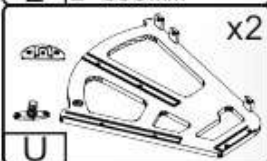

Запорізька меблева фабрика «Рехотін»
Made in Ukraine by «Рехотін»

Тумба для взуття «Т-6» Cabinet for shoes «T-6»

Д-1184, Ш-340, В-1135, мм.

L-1184, W-340, H-1135, mm.

Інструкція збірки
Assembly instruction

1

T-6/T-6

№	довжина(мм) length(mm)	ширина(мм) width(mm)	кількість quantity	№	довжина(мм) length(mm)	ширина(мм) width(mm)	кількість quantity
1.	1186*	340**	1	9	562**	378**	2
2.	1062*	336	1	10	1182	362	3
3.	1062*	336	1	11	531*	141	4
4.	918*	336	1	12	531*	89	2
5.	1152*	336	1	13	284*	100	4
6.	128*	334	1	14	544*	100	2
7.	1184*	336**	1	15	562**	140**	2
8.	562**	378**	2	16	540	305	2

1.

2.

3.

B	 x6	B2	 1x
H		I	 x1 L=1150MM
N2	 x6	D	 x24 3,5x16

5

T-6/T-6

4.

5.
x2