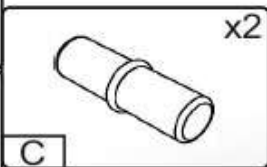

Запорізька меблева фабрика «Рехотін»
Made in Ukraine by «Рехотін»

Тумба для взуття «Т-6» Cabinet for shoes «T-6»

Д-1184, Ш-340, В-1135, мм.

L-1184, W-340, H-1135, mm.

Інструкція збірки
Assembly instruction

1

T-6/T-6

№	довжина(мм) length(mm)	ширина(мм) width(mm)	кількість quantity	№	довжина(мм) length(mm)	ширина(мм) width(mm)	кількість quantity
1.	1186*	340**	1	9	562**	378**	2
2.	1062*	336	1	10	1182	362	3
3.	1062*	336	1	11	531*	141	4
4.	918*	336	1	12	531*	89	2
5.	1152*	336	1	13	284*	100	4
6.	128*	334	1	14	544*	100	2
7.	1184*	336**	1	15	562**	140**	2
8.	562**	378**	2	16	540	305	2

1.

2.

3.

B	 x6	B2	 1x
H		I	 x1 L=1150MM
N2	 x6	D	 x24 3,5x16

5

T-6/T-6

4.

5.
x2