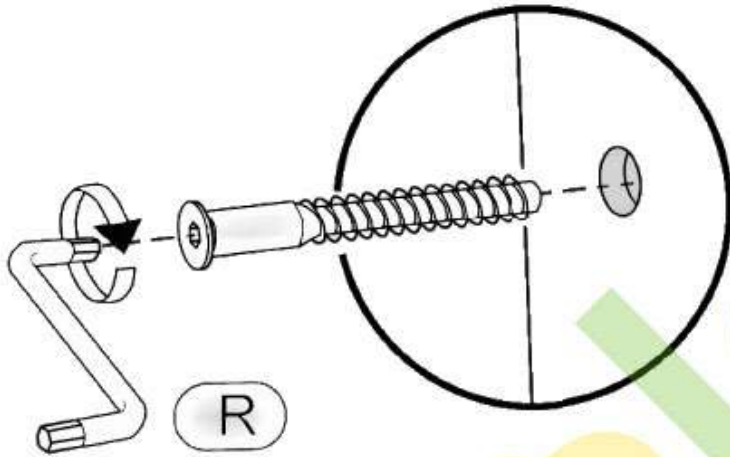

Запорізька меблева фабрика «Рехотін»
Made in Ukraine by «Рехотін»

Тумба для взуття «Т-6» Cabinet for shoes «T-6»

Д-1184, Ш-340, В-1135, мм.

L-1184, W-340, H-1135, mm.

Інструкція збірки
Assembly instruction

1

T-6/T-6

№	довжина(мм) length(mm)	ширина(мм) width(mm)	кількість quantity	№	довжина(мм) length(mm)	ширина(мм) width(mm)	кількість quantity
1.	1186*	340**	1	9	562**	378**	2
2.	1062*	336	1	10	1182	362	3
3.	1062*	336	1	11	531*	141	4
4.	918*	336	1	12	531*	89	2
5.	1152*	336	1	13	284*	100	4
6.	128*	334	1	14	544*	100	2
7.	1184*	336**	1	15	562**	140**	2
8.	562**	378**	2	16	540	305	2

1.

2.

3.

B	 x6	B2	 1x
H		I	 x1 L=1150MM
N2	 x6	D	 x24 3,5x16

5

T-6/T-6

4.

5.
x2