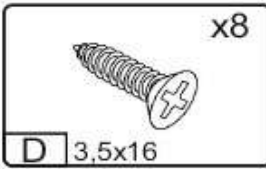

Запорізька меблева фабрика «Рехотін»
Made in Ukraine by «Рехотін»

Тумба для взуття «Т-6» Cabinet for shoes «T-6»

Д-1184, Ш-340, В-1135, мм.

L-1184, W-340, H-1135, mm.

Інструкція збірки
Assembly instruction

1

T-6/T-6

№	довжина(мм) length(mm)	ширина(мм) width(mm)	кількість quantity	№	довжина(мм) length(mm)	ширина(мм) width(mm)	кількість quantity
1.	1186*	340**	1	9	562**	378**	2
2.	1062*	336	1	10	1182	362	3
3.	1062*	336	1	11	531*	141	4
4.	918*	336	1	12	531*	89	2
5.	1152*	336	1	13	284*	100	4
6.	128*	334	1	14	544*	100	2
7.	1184*	336**	1	15	562**	140**	2
8.	562**	378**	2	16	540	305	2

1.

2.

3.

B	 x6	B2	 1x
H		I	 x1 L=1150MM
N2	 x6	D	 x24 3,5x16

5

T-6/T-6

4.

5.
x2