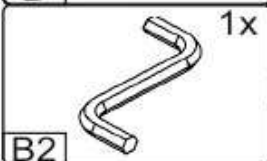

Запорізька меблева фабрика «Рехотін»
Made in Ukraine by «Рехотін»

Тумба для взуття «Т-6» Cabinet for shoes «T-6»

Д-1184, Ш-340, В-1135, мм.

L-1184, W-340, H-1135, mm.

Інструкція збірки
Assembly instruction

1

T-6/T-6

№	довжина(мм) length(mm)	ширина(мм) width(mm)	кількість quantity	№	довжина(мм) length(mm)	ширина(мм) width(mm)	кількість quantity
1.	1186*	340**	1	9	562**	378**	2
2.	1062*	336	1	10	1182	362	3
3.	1062*	336	1	11	531*	141	4
4.	918*	336	1	12	531*	89	2
5.	1152*	336	1	13	284*	100	4
6.	128*	334	1	14	544*	100	2
7.	1184*	336**	1	15	562**	140**	2
8.	562**	378**	2	16	540	305	2

1.

2.

3.

B	 x6	B2	 1x
H		I	 x1 L=1150MM
N2	 x6	D	 x24 3,5x16

5

T-6/T-6

4.

5.
x2