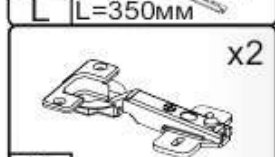

Запорізька меблева фабрика «Рехотін»
Made in Ukraine by «Рехотін»

Тумба ТВ «Шератон» TV Stand «Sheraton»

Д-1200, Ш-420, В-570(1265), мм.
L-1200, W-420, H-570(1265), mm.

Інструкція збірки
Assembly instruction

1

«Шератон»/«Sheraton»

N

D 3,5x16

A

B

B2

L L=350MM

K

H

C

P

№	довжина(мм) length(mm)	ширина(мм) width(mm)	кількість quantity
1.	830**	520*	1
2.	830*	125*	1
3.	240*	120*	1
4.	400*	120*	2
5.	830*	320**	1
6.	300	120*	2
7.	278	496	1
8.	918	358	1
9.	920*	420**	1
10.	414*	400	1
11.	404*	390	1
12.	328*	400	1

№	довжина(мм) length(mm)	ширина(мм) width(mm)	кількість quantity
13.	414*	400	1
14.	264*	290	1
15.	264*	300	1
16.	550*	300	1
17.	474**	276**	1
18.	264	70	1
19.	888	70	2
20.	888*	400	1
21.	334*	100	4
22.	444*	100	2
23.	168**	496**	2
24.	440	355	2