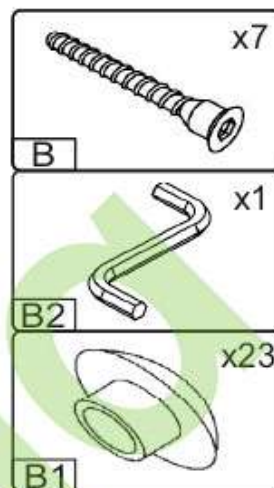

1

«Шератон»/«Sheraton»

N

D 3,5x16

A

B

B2

L L=350MM

K

H

C

P

№	довжина(мм) length(mm)	ширина(мм) width(mm)	кількість quantity
1.	830**	520*	1
2.	830*	125*	1
3.	240*	120*	1
4.	400*	120*	2
5.	830*	320**	1
6.	300	120*	2
7.	278	496	1
8.	918	358	1
9.	920*	420**	1
10.	414*	400	1
11.	404*	390	1
12.	328*	400	1

№	довжина(мм) length(mm)	ширина(мм) width(mm)	кількість quantity
13.	414*	400	1
14.	264*	290	1
15.	264*	300	1
16.	550*	300	1
17.	474**	276**	1
18.	264	70	1
19.	888	70	2
20.	888*	400	1
21.	334*	100	4
22.	444*	100	2
23.	168**	496**	2
24.	440	355	2

B1

1.

 D 3,5x16	 A	 L L=350MM	 N	 K
---	--	--	---	--

3

3.

5

4.

5. x2