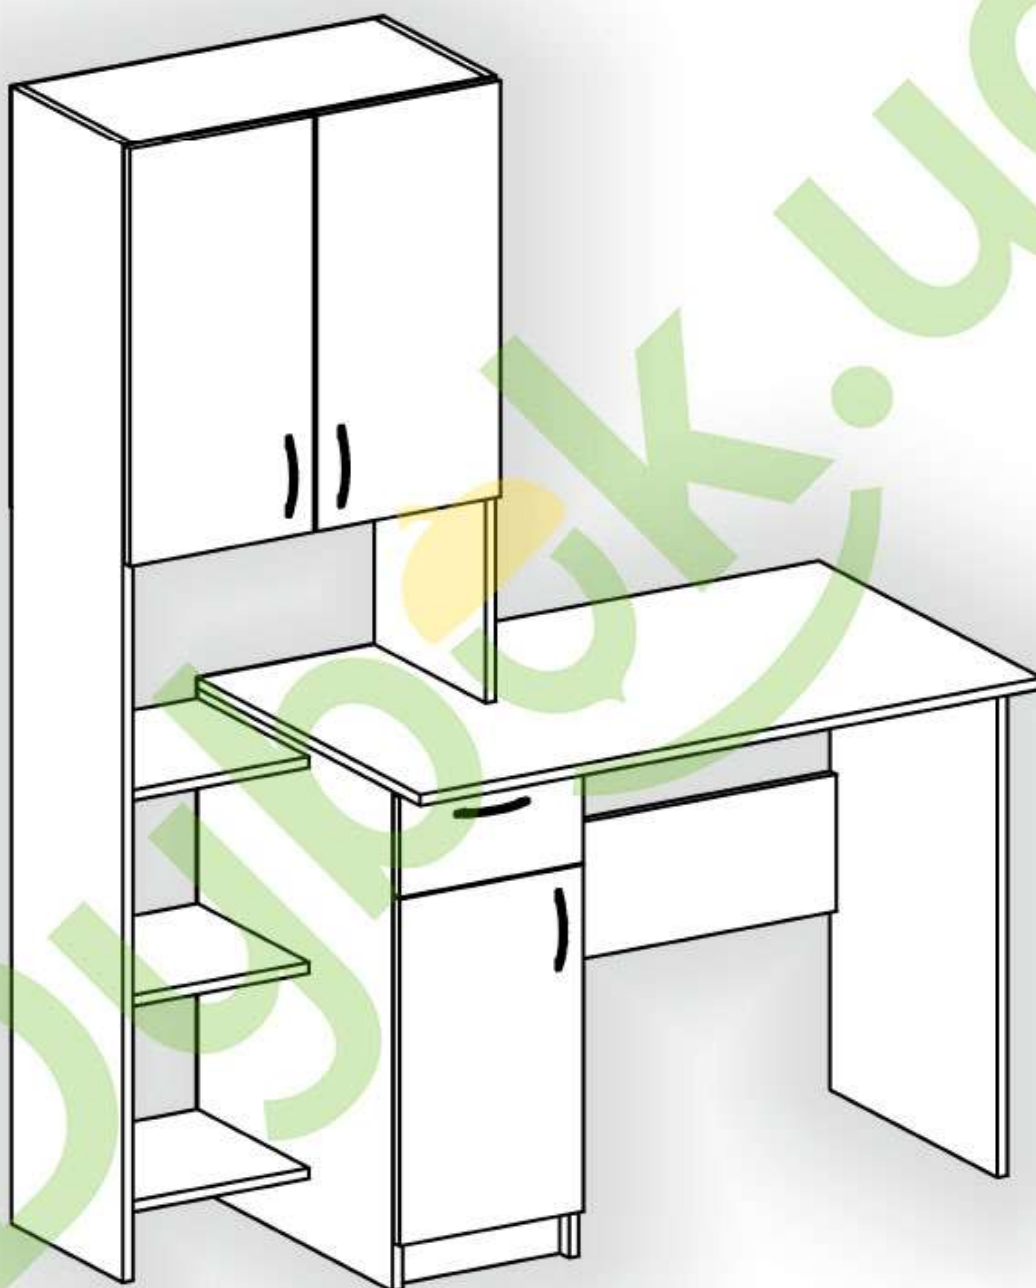

Запорізька меблева фабрика «Pehotin»
Made in Ukraine by «Pehotin»

Стіл «Меридіан» Desk «Meridian»

Д-1300, Ш-600, В-1665, мм.

L-1300, W-600, H-1665, mm.

Інструкція збірки
Assembly instruction

1

«Меридіан»/«Meridian»