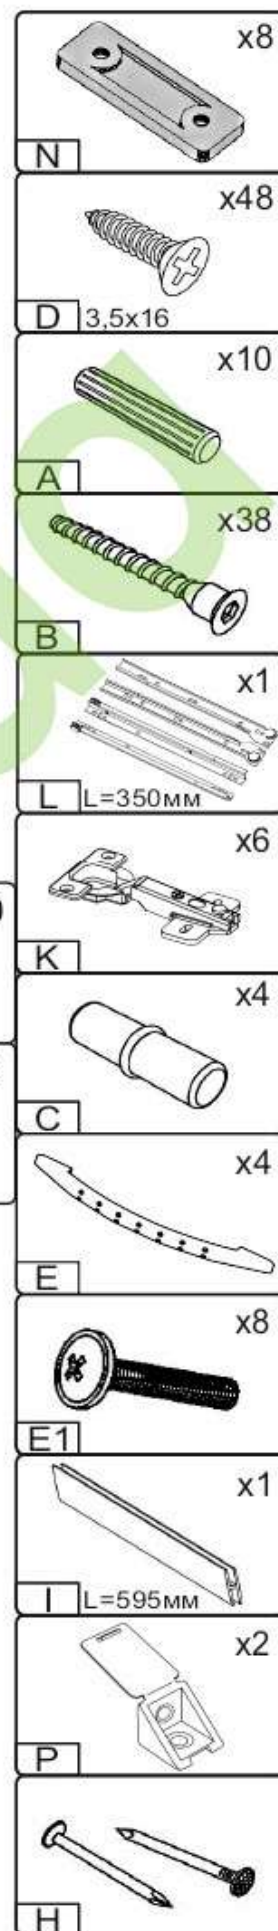

Запорізька меблева фабрика «Pehotin»
Made in Ukraine by «Pehotin»

Стіл «Меридіан» Desk «Meridian»

Д-1300, Ш-600, В-1665, мм.

L-1300, W-600, H-1665, mm.

Інструкція збірки
Assembly instruction

1

«Меридіан»/«Meridian»

№	довжина(мм) length(mm)	ширина(мм) width(mm)	кіль. qty.
1.	568*	300	2
2.	568*	290	1
3.	610**	296**	1
4.	610**	296**	1
5.	916*	300*	1
6.	1662*	300*	1
7.	616	296	2
8.	284**	300	3
9.	506**	296**	1

№	довжина(мм) length(mm)	ширина(мм) width(mm)	кіль. qty.
10	1000**	600**	1
11	730*	526	1
12	730*	526	1
13	730**	450	1
14	674**	150	1
15	268*	526	2
16	268	70	1
17	672	296	1
18	146**	296**	1
19	334*	100	2
20	242*	100	1
21	240	355	1

1.

3

2.

3.

4

4.

5

5.