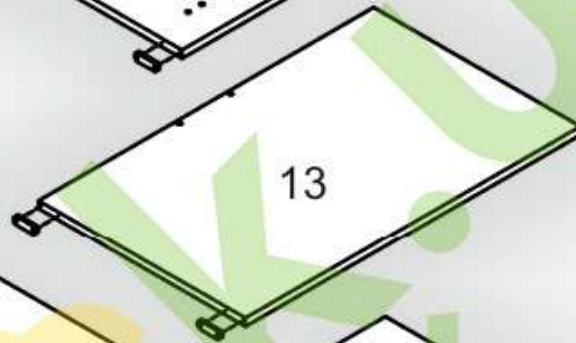

Запорізька меблева фабрика «Pehotin»
Made in Ukraine by «Pehotin»

Стіл «Меридіан» Desk «Meridian»

Д-1300, Ш-600, В-1665, мм.

L-1300, W-600, H-1665, mm.

Інструкція збірки
Assembly instruction

1

«Меридіан»/«Meridian»

№	довжина(мм) length(mm)	ширина(мм) width(mm)	кіль. qty.
1.	568*	300	2
2.	568*	290	1
3.	610**	296**	1
4.	610**	296**	1
5.	916*	300*	1
6.	1662*	300*	1
7.	616	296	2
8.	284**	300	3
9.	506**	296**	1

№	довжина(мм) length(mm)	ширина(мм) width(mm)	кіль. qty.
10	1000**	600**	1
11	730*	526	1
12	730*	526	1
13	730**	450	1
14	674**	150	1
15	268*	526	2
16	268	70	1
17	672	296	1
18	146**	296**	1
19	334*	100	2
20	242*	100	1
21	240	355	1

1.

3

2.

3.

4

4.

5

5.