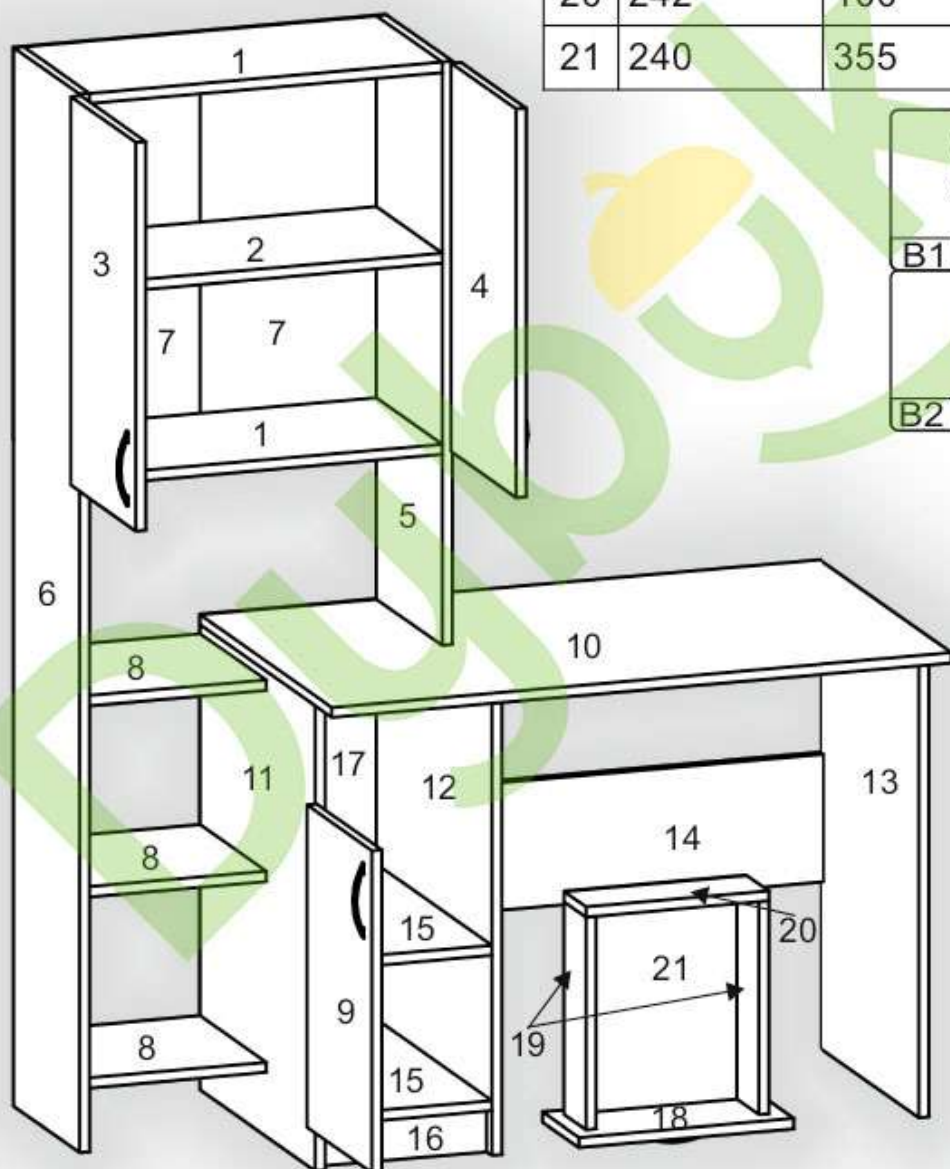

Запорізька меблева фабрика «Pehotin»
Made in Ukraine by «Pehotin»

Стіл «Меридіан» Desk «Meridian»

Д-1300, Ш-600, В-1665, мм.

L-1300, W-600, H-1665, mm.

Інструкція збірки
Assembly instruction

1

«Меридіан»/«Meridian»

№	довжина(мм) length(mm)	ширина(мм) width(mm)	кіль. qty.
1.	568*	300	2
2.	568*	290	1
3.	610**	296**	1
4.	610**	296**	1
5.	916*	300*	1
6.	1662*	300*	1
7.	616	296	2
8.	284**	300	3
9.	506**	296**	1

№	довжина(мм) length(mm)	ширина(мм) width(mm)	кіль. qty.
10	1000**	600**	1
11	730*	526	1
12	730*	526	1
13	730**	450	1
14	674**	150	1
15	268*	526	2
16	268	70	1
17	672	296	1
18	146**	296**	1
19	334*	100	2
20	242*	100	1
21	240	355	1

1.

3

2.

3.

4

4.

5

5.