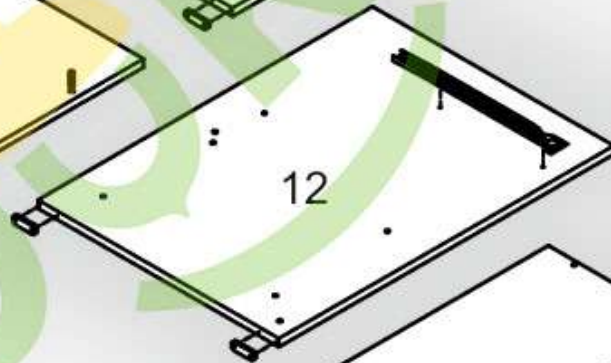

Запорізька меблева фабрика «Pehotin»
Made in Ukraine by «Pehotin»

Стіл «Меридіан» Desk «Meridian»

Д-1300, Ш-600, В-1665, мм.

L-1300, W-600, H-1665, mm.

Інструкція збірки
Assembly instruction

1

«Меридіан»/«Meridian»

№	довжина(мм) length(mm)	ширина(мм) width(mm)	кіль. qty.
1.	568*	300	2
2.	568*	290	1
3.	610**	296**	1
4.	610**	296**	1
5.	916*	300*	1
6.	1662*	300*	1
7.	616	296	2
8.	284**	300	3
9.	506**	296**	1

№	довжина(мм) length(mm)	ширина(мм) width(mm)	кіль. qty.
10	1000**	600**	1
11	730*	526	1
12	730*	526	1
13	730**	450	1
14	674**	150	1
15	268*	526	2
16	268	70	1
17	672	296	1
18	146**	296**	1
19	334*	100	2
20	242*	100	1
21	240	355	1

1.

3

2.

3.

4

4.

5

5.