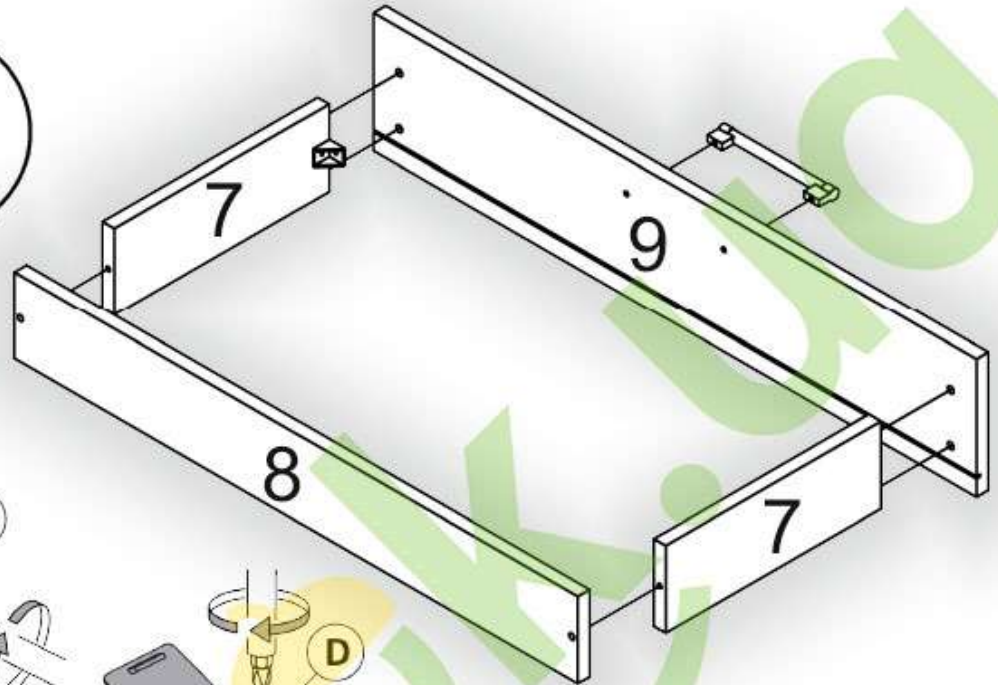

Запорізька меблева фабрика «Pehotin»
Made in Ukraine by «Pehotin»

Стіл «Піксель» Desk «Pixel»

Д-800, Ш-450, В-750, мм.
L-800, W-450, H-750, mm.

Інструкція збірки
Assembly instruction

1

№	довжина(мм) length(mm)	ширина(мм) width(mm)	кіль. qty.
1.	800**	450**	1
2.	730**	400	1
3.	730**	400	1
4.	752**	200	1
5.	368**	70	1
6.	143**	400*	1
7.	334*	68	2
8.	344*	68	1
9.	140**	362**	1
10.	340	355	1

2.

3.

5

4.

5.

6

6.

 x1	 x2	 2x	 8x
	 1x L=350MM	 2x	 1x