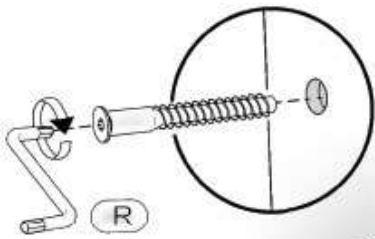

Запорізька меблева фабрика «Pehotin»
Made in Ukraine by «Pehotin»

Стіл «Піксель» Desk «Pixel»

Д-800, Ш-450, В-750, мм.
L-800, W-450, H-750, mm.

Інструкція збірки
Assembly instruction

1

№	довжина(мм) length(mm)	ширина(мм) width(mm)	кіль. qty.
1.	800**	450**	1
2.	730**	400	1
3.	730**	400	1
4.	752**	200	1
5.	368**	70	1
6.	143**	400*	1
7.	334*	68	2
8.	344*	68	1
9.	140**	362**	1
10.	340	355	1

2.

3.

5

4.

5.

6

6.

 x1	 x2	 2x	 8x
	 1x L=350MM	 2x	 1x