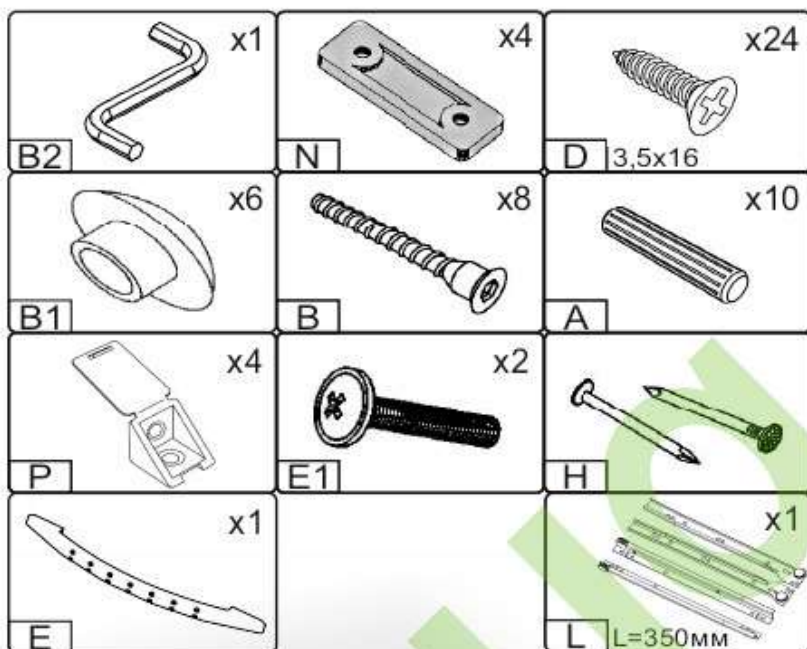

Запорізька меблева фабрика «Pehotin»
Made in Ukraine by «Pehotin»

Стіл «Піксель» Desk «Pixel»

Д-800, Ш-450, В-750, мм.
L-800, W-450, H-750, mm.

Інструкція збірки
Assembly instruction

1

№	довжина(мм) length(mm)	ширина(мм) width(mm)	кіль. qty.
1.	800**	450**	1
2.	730**	400	1
3.	730**	400	1
4.	752**	200	1
5.	368**	70	1
6.	143**	400*	1
7.	334*	68	2
8.	344*	68	1
9.	140**	362**	1
10.	340	355	1

2.

3.

5

4.

5.

6

6.

 x1	 x2	 2x	 8x
	 1x L=350MM	 2x	 1x