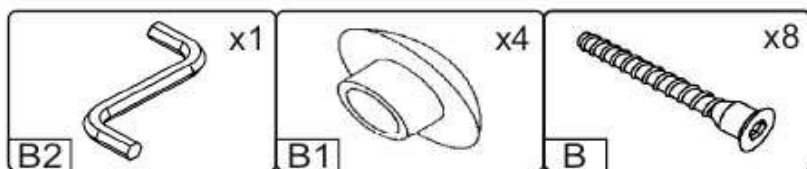

Запорізька меблева фабрика «Pehotin»
Made in Ukraine by «Pehotin»

Стіл «Піксель» Desk «Pixel»

Д-800, Ш-450, В-750, мм.
L-800, W-450, H-750, mm.

Інструкція збірки
Assembly instruction

1

№	довжина(мм) length(mm)	ширина(мм) width(mm)	кіль. qty.
1.	800**	450**	1
2.	730**	400	1
3.	730**	400	1
4.	752**	200	1
5.	368**	70	1
6.	143**	400*	1
7.	334*	68	2
8.	344*	68	1
9.	140**	362**	1
10.	340	355	1

2.

3.

5

4.

5.

6

6.

 x1	 x2	 2x	 8x
	 1x L=350MM	 2x	 1x