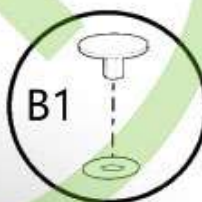

Запорізька меблева фабрика «Pehotin»
Made in Ukraine by «Pehotin»

Стіл «Піксель» Desk «Pixel»

Д-800, Ш-450, В-750, мм.
L-800, W-450, H-750, mm.

Інструкція збірки
Assembly instruction

1

№	довжина(мм) length(mm)	ширина(мм) width(mm)	кіль. qty.
1.	800**	450**	1
2.	730**	400	1
3.	730**	400	1
4.	752**	200	1
5.	368**	70	1
6.	143**	400*	1
7.	334*	68	2
8.	344*	68	1
9.	140**	362**	1
10.	340	355	1

2.

3.

5

4.

5.

6

6.

 x1	 x2	 2x	 8x
	 1x L=350MM	 2x	 1x