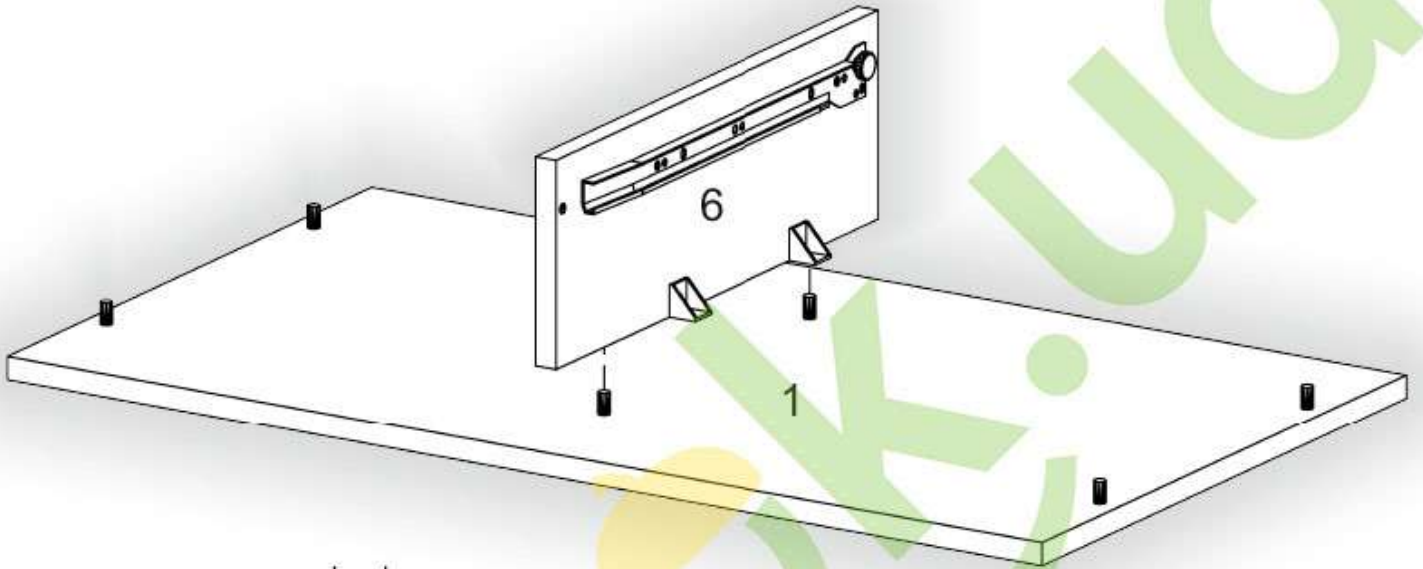

Запорізька меблева фабрика «Pehotin»
Made in Ukraine by «Pehotin»

Стіл «Піксель» Desk «Pixel»

Д-800, Ш-450, В-750, мм.
L-800, W-450, H-750, mm.

Інструкція збірки
Assembly instruction

1

№	довжина(мм) length(mm)	ширина(мм) width(mm)	кіль. qty.
1.	800**	450**	1
2.	730**	400	1
3.	730**	400	1
4.	752**	200	1
5.	368**	70	1
6.	143**	400*	1
7.	334*	68	2
8.	344*	68	1
9.	140**	362**	1
10.	340	355	1

2.

3.

5

4.

5.

6

6.

 x1	 x2	 2x	 8x
	 1x L=350MM	 2x	 1x