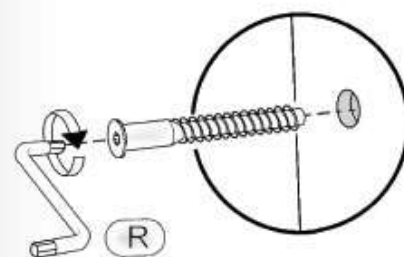

Запорізька меблева фабрика «Pehotin»
Made in Ukraine by «Pehotin»

Стіл «Піксель» Desk «Pixel»

Д-800, Ш-450, В-750, мм.
L-800, W-450, H-750, mm.

Інструкція збірки
Assembly instruction

1

№	довжина(мм) length(mm)	ширина(мм) width(mm)	кіль. qty.
1.	800**	450**	1
2.	730**	400	1
3.	730**	400	1
4.	752**	200	1
5.	368**	70	1
6.	143**	400*	1
7.	334*	68	2
8.	344*	68	1
9.	140**	362**	1
10.	340	355	1

2.

3.

5

4.

5.

6

6.

 x1	 x2	 2x	 8x
	 1x L=350MM	 2x	 1x