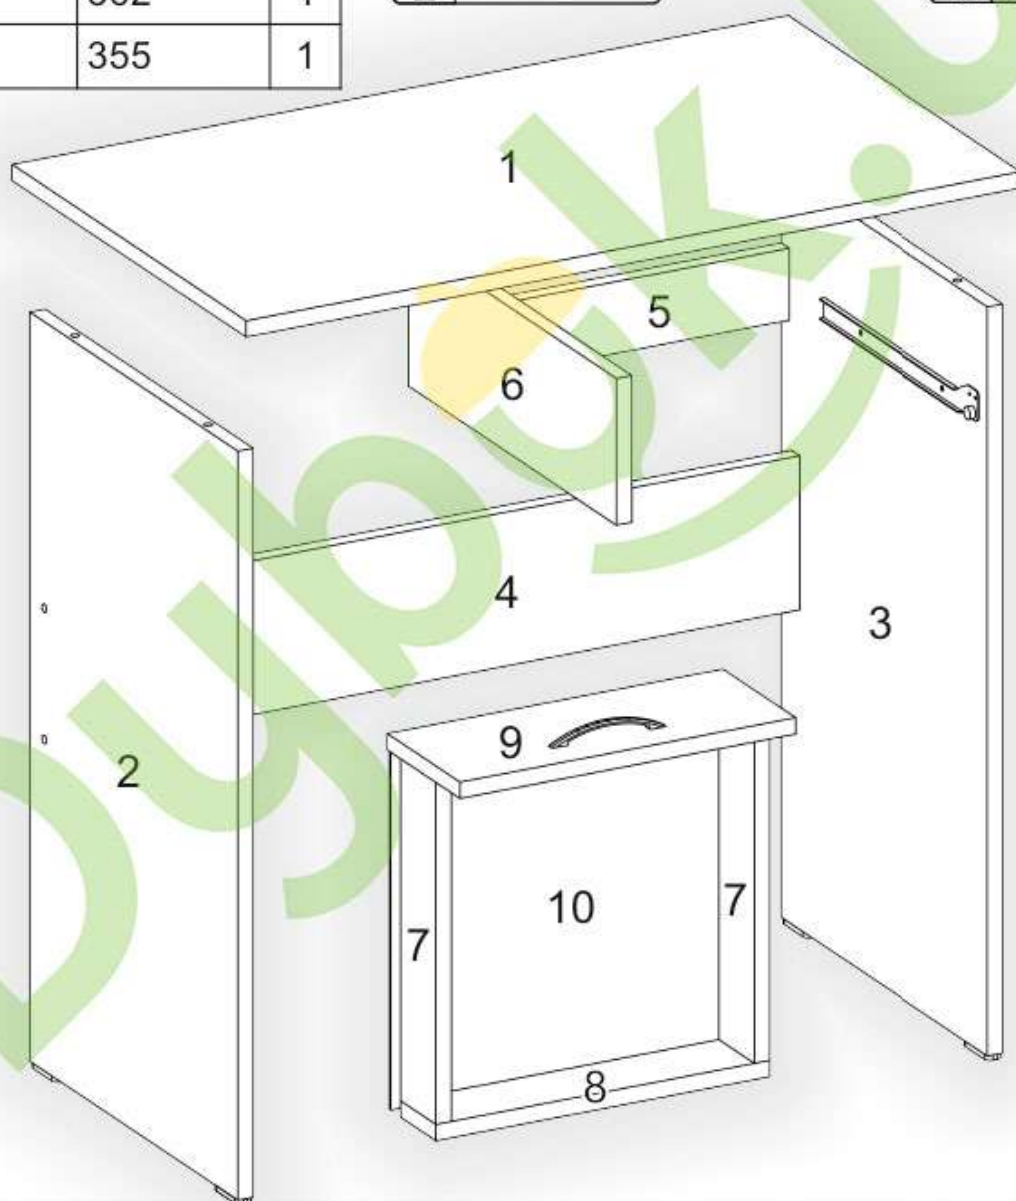

Запорізька меблева фабрика «Pehotin»
Made in Ukraine by «Pehotin»

Стіл «Піксель» Desk «Pixel»

Д-800, Ш-450, В-750, мм.
L-800, W-450, H-750, mm.

Інструкція збірки
Assembly instruction

1

№	довжина(мм) length(mm)	ширина(мм) width(mm)	кіль. qty.
1.	800**	450**	1
2.	730**	400	1
3.	730**	400	1
4.	752**	200	1
5.	368**	70	1
6.	143**	400*	1
7.	334*	68	2
8.	344*	68	1
9.	140**	362**	1
10.	340	355	1

2.

3.

5

4.

5.

6

6.

 x1	 x2	 2x	 8x
	 1x L=350MM	 2x	 1x