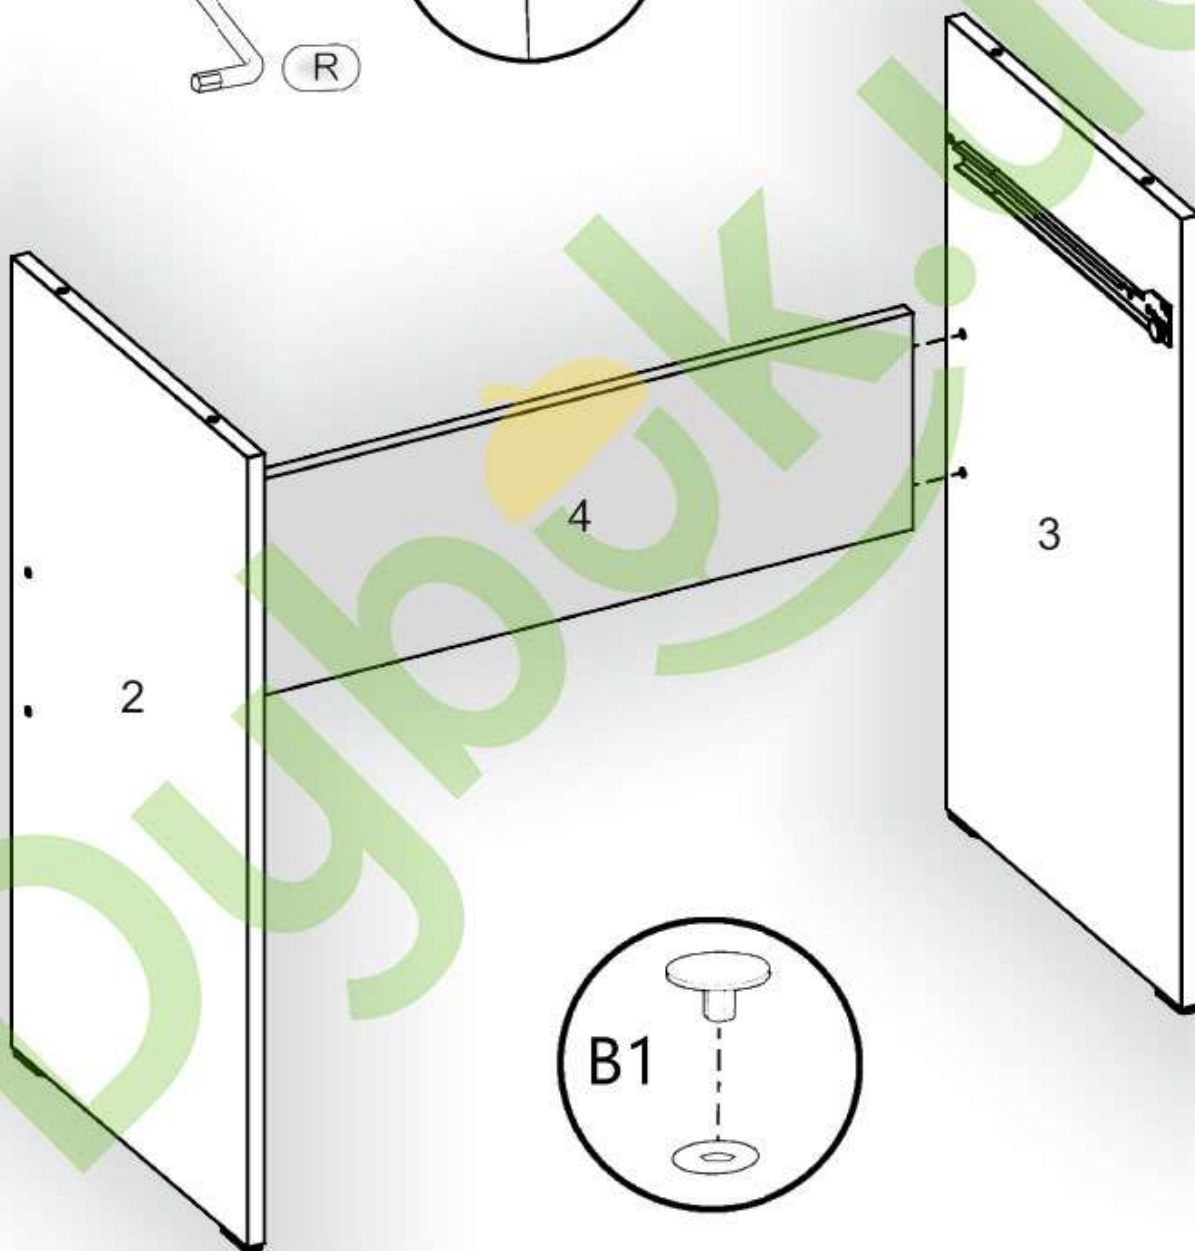

Запорізька меблева фабрика «Pehotin»
Made in Ukraine by «Pehotin»

Стіл «Піксель» Desk «Pixel»

Д-800, Ш-450, В-750, мм.
L-800, W-450, H-750, mm.

Інструкція збірки
Assembly instruction

1

№	довжина(мм) length(mm)	ширина(мм) width(mm)	кіль. qty.
1.	800**	450**	1
2.	730**	400	1
3.	730**	400	1
4.	752**	200	1
5.	368**	70	1
6.	143**	400*	1
7.	334*	68	2
8.	344*	68	1
9.	140**	362**	1
10.	340	355	1

2.

3.

5

4.

5.

6

6.

 x1	 x2	 2x	 8x
	 1x L=350MM	 2x	 1x