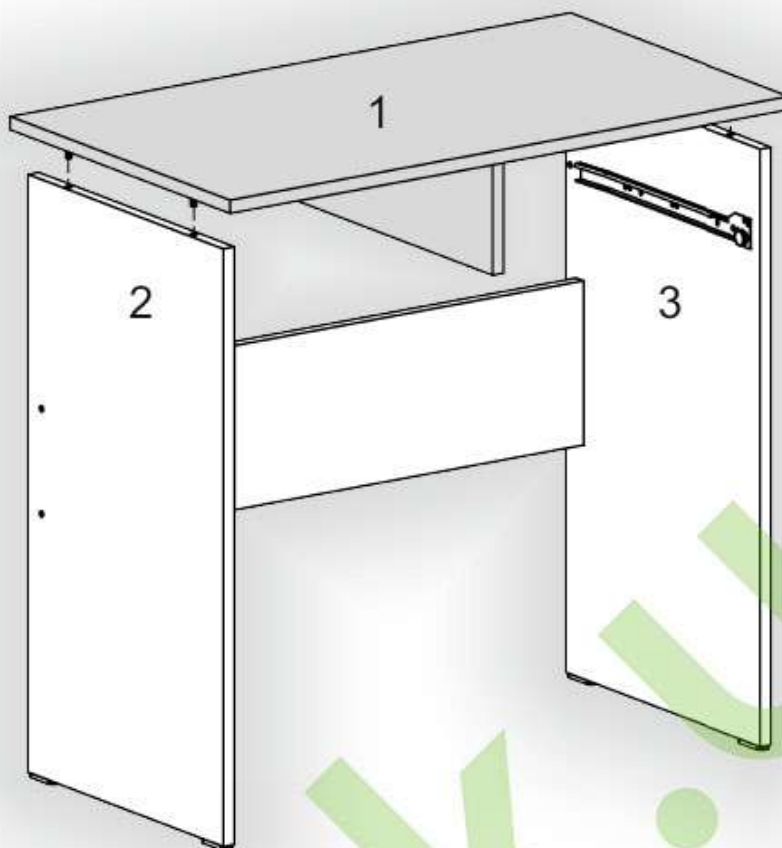

Запорізька меблева фабрика «Pehotin»
Made in Ukraine by «Pehotin»

Стіл «Піксель» Desk «Pixel»

Д-800, Ш-450, В-750, мм.
L-800, W-450, H-750, mm.

Інструкція збірки
Assembly instruction

1

№	довжина(мм) length(mm)	ширина(мм) width(mm)	кіль. qty.
1.	800**	450**	1
2.	730**	400	1
3.	730**	400	1
4.	752**	200	1
5.	368**	70	1
6.	143**	400*	1
7.	334*	68	2
8.	344*	68	1
9.	140**	362**	1
10.	340	355	1

2.

3.

5

4.

5.

6

6.

 x1	 x2	 2x	 8x
	 1x L=350MM	 2x	 1x