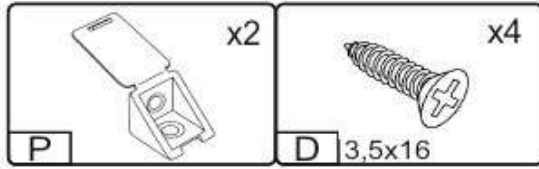

Запорізька меблева фабрика «Pehotin»
Made in Ukraine by «Pehotin»

Стіл «Піксель» Desk «Pixel»

Д-800, Ш-450, В-750, мм.
L-800, W-450, H-750, mm.

Інструкція збірки
Assembly instruction

1

№	довжина(мм) length(mm)	ширина(мм) width(mm)	кіль. qty.
1.	800**	450**	1
2.	730**	400	1
3.	730**	400	1
4.	752**	200	1
5.	368**	70	1
6.	143**	400*	1
7.	334*	68	2
8.	344*	68	1
9.	140**	362**	1
10.	340	355	1

2.

3.

5

4.

5.

6

6.

 x1	 x2	 2x	 8x
	 1x L=350MM	 2x	 1x