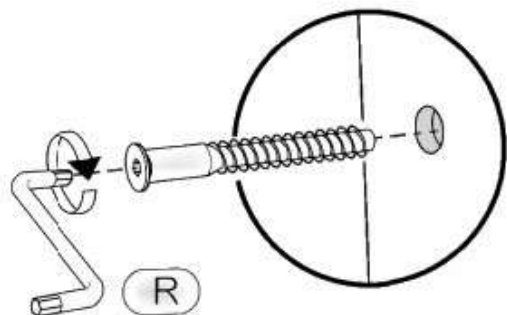

Запорізька меблева фабрика «Pehotin»
Made in Ukraine by «Pehotin»

Стіл «Піксель» Desk «Pixel»

Д-800, Ш-450, В-750, мм.
L-800, W-450, H-750, mm.

Інструкція збірки
Assembly instruction

1

№	довжина(мм) length(mm)	ширина(мм) width(mm)	кіль. qty.
1.	800**	450**	1
2.	730**	400	1
3.	730**	400	1
4.	752**	200	1
5.	368**	70	1
6.	143**	400*	1
7.	334*	68	2
8.	344*	68	1
9.	140**	362**	1
10.	340	355	1

2.

3.

5

4.

5.

6

6.

 x1	 x2	 2x	 8x
	 1x L=350MM	 2x	 1x