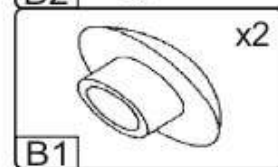

Запорізька меблева фабрика «Pehotin»
Made in Ukraine by «Pehotin»

Стіл «Піксель» Desk «Pixel»

Д-800, Ш-450, В-750, мм.
L-800, W-450, H-750, mm.

Інструкція збірки
Assembly instruction

1

№	довжина(мм) length(mm)	ширина(мм) width(mm)	кіль. qty.
1.	800**	450**	1
2.	730**	400	1
3.	730**	400	1
4.	752**	200	1
5.	368**	70	1
6.	143**	400*	1
7.	334*	68	2
8.	344*	68	1
9.	140**	362**	1
10.	340	355	1

2.

3.

5

4.

5.

6

6.

 x1	 x2	 2x	 8x
	 1x L=350MM	 2x	 1x