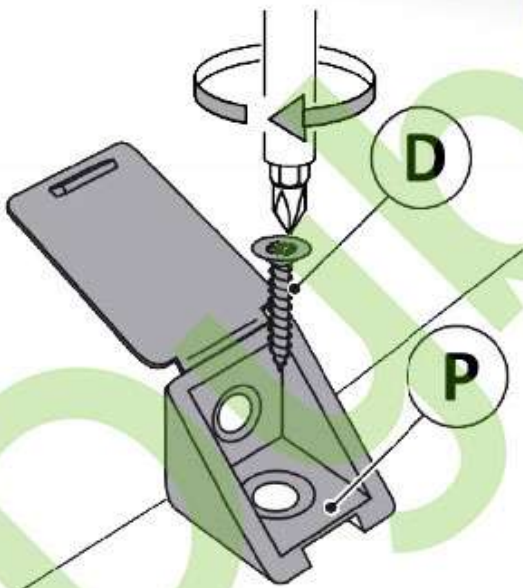

Запорізька меблева фабрика «Pehotin»
Made in Ukraine by «Pehotin»

Стіл «Піксель» Desk «Pixel»

Д-800, Ш-450, В-750, мм.
L-800, W-450, H-750, mm.

Інструкція збірки
Assembly instruction

1

№	довжина(мм) length(mm)	ширина(мм) width(mm)	кіль. qty.
1.	800**	450**	1
2.	730**	400	1
3.	730**	400	1
4.	752**	200	1
5.	368**	70	1
6.	143**	400*	1
7.	334*	68	2
8.	344*	68	1
9.	140**	362**	1
10.	340	355	1

2.

3.

5

4.

5.

6

6.

 x1	 x2	 2x	 8x
	 1x L=350MM	 2x	 1x