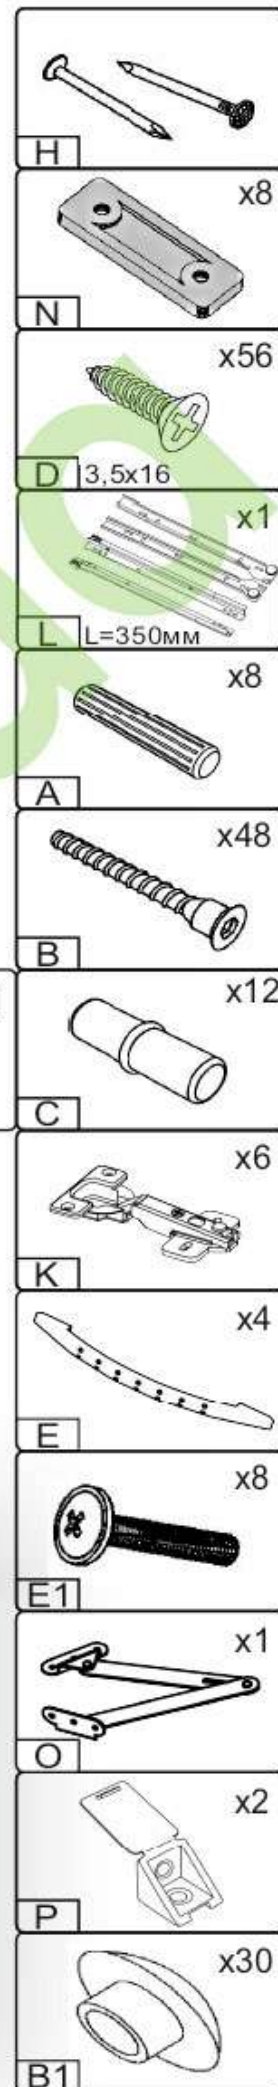

Запорізька меблева фабрика «Рехотін»
Made in Ukraine by «Рехотін»

Стіл «Шанс» Desk «Chance»

Д-1500, Ш-600, В-1645, мм.

L-1500, W-600, H-1645, mm.

Інструкція збірки
Assembly instruction

1

«Шанс»/«Chance»

№	довжина(мм) length(mm)	ширина(мм) width(mm)	кіль. qty.
1.	1624*	360	1
2.	1248*	360	1
3.	1248*	300	1
4.	602**	360**	1
5.	300*	300*	2
6.	585*	360*	1
7.	268*	350	3
8.	568*	360	1
9.	596**	304**	1
10.	568	70	1
11.	360*	360	1
12.	1262**	296**	1
13.	1270	296	1

№	довжина(мм) length(mm)	ширина(мм) width(mm)	кіль. qty.
14.	596	296	1
15.	660	296	1
16.	240	355	1
17.	1200**	600**	1
18.	598**	150	1
19.	730*	450	1
20.	730*	450	1
21.	506**	296**	1
22.	268*	450	2
23.	268	70	1
24.	334*	100	2
25.	244*	100	1
26.	146**	296**	1

1.

2.

3

3.

4

4.

5

5.

 H	 D 3,5x16	 B	 B2	 B1
 O	 E1	 E	 K	 C

6

6.

 A	 E	 E1	 B	 D 3,5x16
 H	 L L=350MM	 P	 B2	 R

7