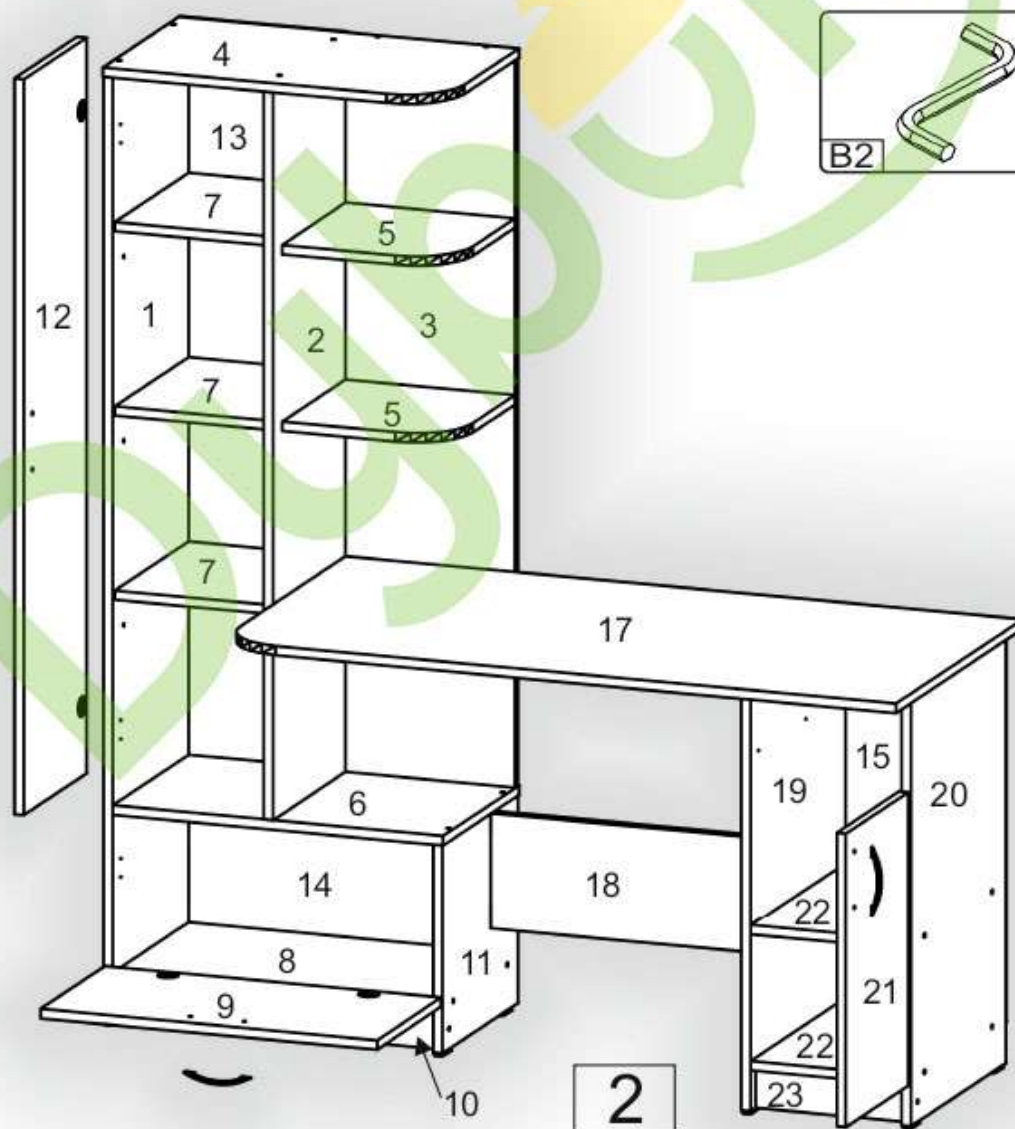

Запорізька меблева фабрика «Рехотін»
Made in Ukraine by «Рехотін»

Стіл «Шанс» Desk «Chance»

Д-1500, Ш-600, В-1645, мм.

L-1500, W-600, H-1645, mm.

Інструкція збірки
Assembly instruction

1

«Шанс»/«Chance»

№	довжина(мм) length(mm)	ширина(мм) width(mm)	кіль. qty.
1.	1624*	360	1
2.	1248*	360	1
3.	1248*	300	1
4.	602**	360**	1
5.	300*	300*	2
6.	585*	360*	1
7.	268*	350	3
8.	568*	360	1
9.	596**	304**	1
10.	568	70	1
11.	360*	360	1
12.	1262**	296**	1
13.	1270	296	1

№	довжина(мм) length(mm)	ширина(мм) width(mm)	кіль. qty.
14.	596	296	1
15.	660	296	1
16.	240	355	1
17.	1200**	600**	1
18.	598**	150	1
19.	730*	450	1
20.	730*	450	1
21.	506**	296**	1
22.	268*	450	2
23.	268	70	1
24.	334*	100	2
25.	244*	100	1
26.	146**	296**	1

1.

2.

3

3.

4

4.

5

5.

 H	 D 3,5x16	 B	 B2	 B1
 O	 E1	 E	 K	 C

6

6.

 A	 E	 E1	 B	 D 3,5x16
 H	 L L=350MM	 P	 B2	 R

7