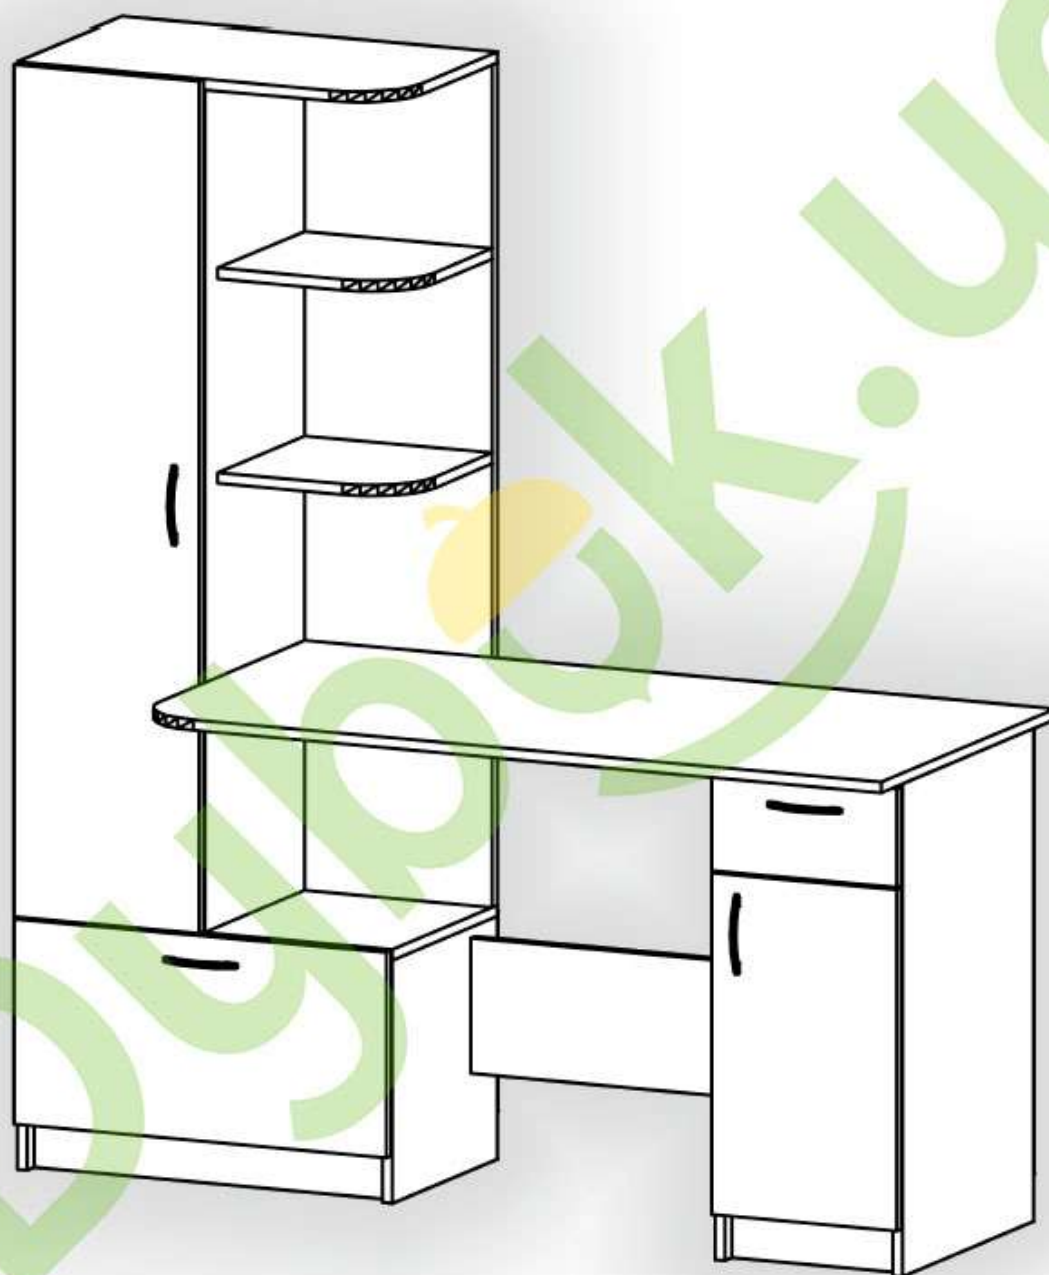

Запорізька меблева фабрика «Рехотін»
Made in Ukraine by «Рехотін»

Стіл «Шанс» Desk «Chance»

Д-1500, Ш-600, В-1645, мм.

L-1500, W-600, H-1645, mm.

Інструкція збірки
Assembly instruction

1

«Шанс»/«Chance»

№	довжина(мм) length(mm)	ширина(мм) width(mm)	кіль. qty.
1.	1624*	360	1
2.	1248*	360	1
3.	1248*	300	1
4.	602**	360**	1
5.	300*	300*	2
6.	585*	360*	1
7.	268*	350	3
8.	568*	360	1
9.	596**	304**	1
10.	568	70	1
11.	360*	360	1
12.	1262**	296**	1
13.	1270	296	1

№	довжина(мм) length(mm)	ширина(мм) width(mm)	кіль. qty.
14.	596	296	1
15.	660	296	1
16.	240	355	1
17.	1200**	600**	1
18.	598**	150	1
19.	730*	450	1
20.	730*	450	1
21.	506**	296**	1
22.	268*	450	2
23.	268	70	1
24.	334*	100	2
25.	244*	100	1
26.	146**	296**	1