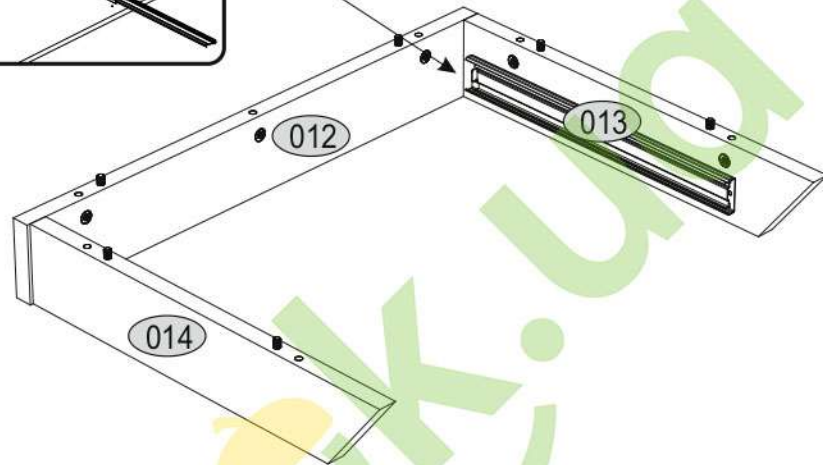

Installation manual SHELDON

Code	Dimensions			Package	
001	682	1100	22	1	2/2
002	682	1100	22	1	2/2
003	682	550	22	1	1/2
004	682	497	22	1	1/2
005	678	292	22	1	1/2
006	678	170	22	2	1/2
008	678	100	22	1	1/2
009	603	100	22	1	1/2
010	603	100	22	1	1/2
011	550	682	22	1	1/2
012	98	678	22	1	1/2
013	98	525	22	1	1/2
014	98	525	22	1	1/2
015	80	1051	16	1	2/2
016	80	1051	16	1	2/2
017	170	449	16	1	2/2
018	392	120	16	2	2/2
019	80	573	16	1	2/2
020	300	120	16	2	2/2
021	300	120	16	2	2/2
023	443	164	16	2	2/2
025	410	302	2,5	2	2/2
accessories				1	1/2

9

10

11

12

13

14

15

16

17

18

19

20

21

22

23

<p>x25 e1 Ø 7x50mm</p> 	<p>x54 f1 Ø 8x30mm</p> 	<p>x4 k27</p> 	<p>x2 c68</p> 
<p>x44 p25 Ø 3,5x16mm</p> 	<p>x5 r1</p> 	<p>x28 r16</p> 	<p>x23 r3</p> 
<p>x2 p9 Ø 4x30mm</p> 	<p>x2 k312.04</p> 	<p>x2 j93</p> 	<p>x2 lb L-300</p> 
<p>x1 lb L-400</p> 	<p>x11 s2</p> 	<p>x12 s1</p> 	<p>x1 z1</p> 