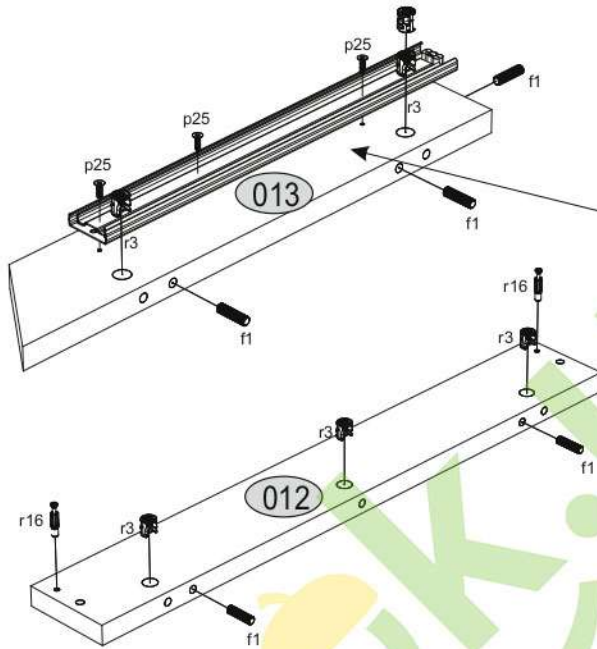

Installation manual SHELDON

Code	Dimensions			Package	
001	682	1100	22	1	2/2
002	682	1100	22	1	2/2
003	682	550	22	1	1/2
004	682	497	22	1	1/2
005	678	292	22	1	1/2
006	678	170	22	2	1/2
008	678	100	22	1	1/2
009	603	100	22	1	1/2
010	603	100	22	1	1/2
011	550	682	22	1	1/2
012	98	678	22	1	1/2
013	98	525	22	1	1/2
014	98	525	22	1	1/2
015	80	1051	16	1	2/2
016	80	1051	16	1	2/2
017	170	449	16	1	2/2
018	392	120	16	2	2/2
019	80	573	16	1	2/2
020	300	120	16	2	2/2
021	300	120	16	2	2/2
023	443	164	16	2	2/2
025	410	302	2,5	2	2/2
accessories				1	1/2

1

2

3

4

5

6

7

8

9

10

11

12

13

14

15

16

17

18

19

20

21

22

23

<p>x25 e1 Ø 7x50mm</p> 	<p>x54 f1 Ø 8x30mm</p> 	<p>x4 k27</p> 	<p>x2 c68</p> 
<p>x44 p25 Ø 3,5x16mm</p> 	<p>x5 r1</p> 	<p>x28 r16</p> 	<p>x23 r3</p> 
<p>x2 p9 Ø 4x30mm</p> 	<p>x2 k312.04</p> 	<p>x2 j93</p> 	<p>x2 lb L-300</p> 
<p>x1 lb L-400</p> 	<p>x11 s2</p> 	<p>x12 s1</p> 	<p>x1 z1</p> 