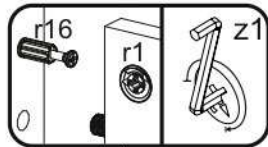

Installation manual SHELDON

Code	Dimensions			Package	
001	682	1100	22	1	2/2
002	682	1100	22	1	2/2
003	682	550	22	1	1/2
004	682	497	22	1	1/2
005	678	292	22	1	1/2
006	678	170	22	2	1/2
008	678	100	22	1	1/2
009	603	100	22	1	1/2
010	603	100	22	1	1/2
011	550	682	22	1	1/2
012	98	678	22	1	1/2
013	98	525	22	1	1/2
014	98	525	22	1	1/2
015	80	1051	16	1	2/2
016	80	1051	16	1	2/2
017	170	449	16	1	2/2
018	392	120	16	2	2/2
019	80	573	16	1	2/2
020	300	120	16	2	2/2
021	300	120	16	2	2/2
023	443	164	16	2	2/2
025	410	302	2,5	2	2/2
accessories				1	1/2

9

10

11

12

13

14

15

16

17

18

19

20

21

22

23

<p>x25 e1 Ø 7x50mm</p> 	<p>x54 f1 Ø 8x30mm</p> 	<p>x4 k27</p> 	<p>x2 c68</p> 
<p>x44 p25 Ø 3,5x16mm</p> 	<p>x5 r1</p> 	<p>x28 r16</p> 	<p>x23 r3</p> 
<p>x2 p9 Ø 4x30mm</p> 	<p>x2 k312.04</p> 	<p>x2 j93</p> 	<p>x2 lb L-300</p> 
<p>x1 lb L-400</p> 	<p>x11 s2</p> 	<p>x12 s1</p> 	<p>x1 z1</p> 