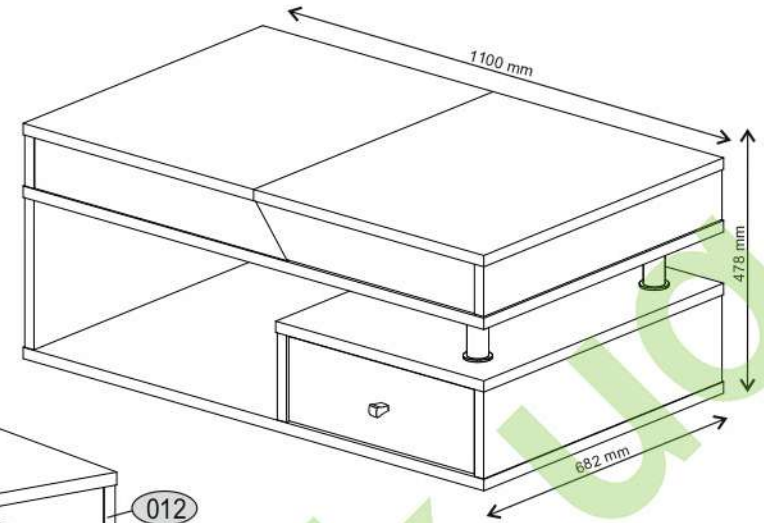

Installation manual SHELDON

Code	Dimensions			Package	
001	682	1100	22	1	2/2
002	682	1100	22	1	2/2
003	682	550	22	1	1/2
004	682	497	22	1	1/2
005	678	292	22	1	1/2
006	678	170	22	2	1/2
008	678	100	22	1	1/2
009	603	100	22	1	1/2
010	603	100	22	1	1/2
011	550	682	22	1	1/2
012	98	678	22	1	1/2
013	98	525	22	1	1/2
014	98	525	22	1	1/2
015	80	1051	16	1	2/2
016	80	1051	16	1	2/2
017	170	449	16	1	2/2
018	392	120	16	2	2/2
019	80	573	16	1	2/2
020	300	120	16	2	2/2
021	300	120	16	2	2/2
023	443	164	16	2	2/2
025	410	302	2,5	2	2/2
accessories				1	1/2