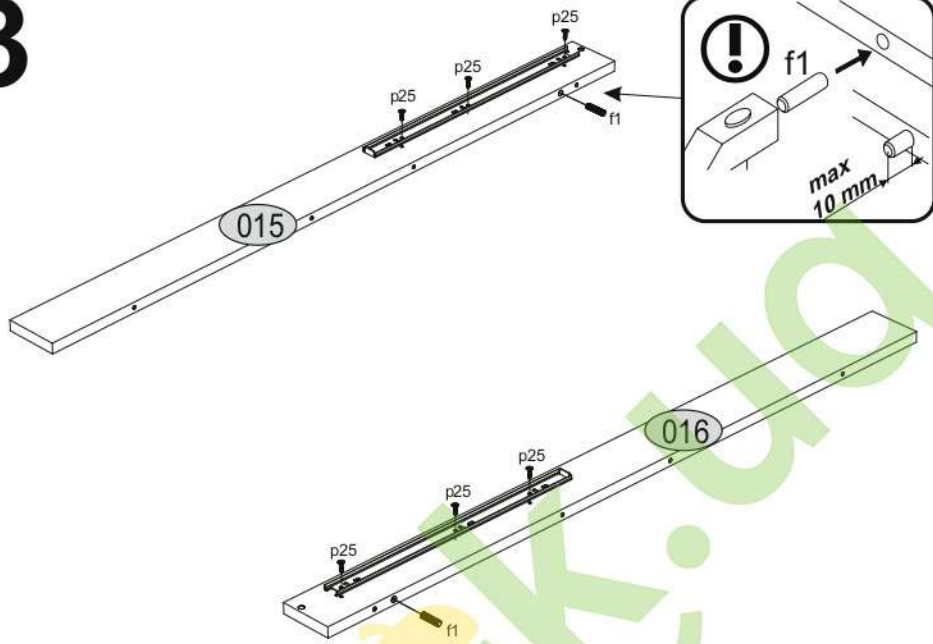

Installation manual SHELDON

Code	Dimensions			Package	
001	682	1100	22	1	2/2
002	682	1100	22	1	2/2
003	682	550	22	1	1/2
004	682	497	22	1	1/2
005	678	292	22	1	1/2
006	678	170	22	2	1/2
008	678	100	22	1	1/2
009	603	100	22	1	1/2
010	603	100	22	1	1/2
011	550	682	22	1	1/2
012	98	678	22	1	1/2
013	98	525	22	1	1/2
014	98	525	22	1	1/2
015	80	1051	16	1	2/2
016	80	1051	16	1	2/2
017	170	449	16	1	2/2
018	392	120	16	2	2/2
019	80	573	16	1	2/2
020	300	120	16	2	2/2
021	300	120	16	2	2/2
023	443	164	16	2	2/2
025	410	302	2,5	2	2/2
accessories				1	1/2

1

2

3

4

5

6

7

8

9

10

11

12

13

14

15

16

17

18

19

20

21

22

23

<p>x25 e1 Ø 7x50mm</p> 	<p>x54 f1 Ø 8x30mm</p> 	<p>x4 k27</p> 	<p>x2 c68</p> 
<p>x44 p25 Ø 3,5x16mm</p> 	<p>x5 r1</p> 	<p>x28 r16</p> 	<p>x23 r3</p> 
<p>x2 p9 Ø 4x30mm</p> 	<p>x2 k312.04</p> 	<p>x2 j93</p> 	<p>x2 lb L-300</p> 
<p>x1 lb L-400</p> 	<p>x11 s2</p> 	<p>x12 s1</p> 	<p>x1 z1</p> 