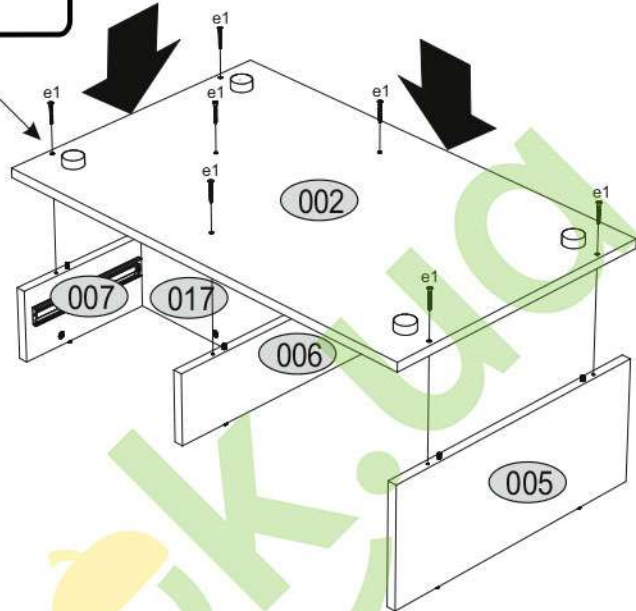

Installation manual SHELDON

Code	Dimensions			Package	
001	682	1100	22	1	2/2
002	682	1100	22	1	2/2
003	682	550	22	1	1/2
004	682	497	22	1	1/2
005	678	292	22	1	1/2
006	678	170	22	2	1/2
008	678	100	22	1	1/2
009	603	100	22	1	1/2
010	603	100	22	1	1/2
011	550	682	22	1	1/2
012	98	678	22	1	1/2
013	98	525	22	1	1/2
014	98	525	22	1	1/2
015	80	1051	16	1	2/2
016	80	1051	16	1	2/2
017	170	449	16	1	2/2
018	392	120	16	2	2/2
019	80	573	16	1	2/2
020	300	120	16	2	2/2
021	300	120	16	2	2/2
023	443	164	16	2	2/2
025	410	302	2,5	2	2/2
accessories				1	1/2

9

10

11

12

13

14

15

16

17

18

19

20

21

22

23

<p>x25 e1 Ø 7x50mm</p> 	<p>x54 f1 Ø 8x30mm</p> 	<p>x4 k27</p> 	<p>x2 c68</p> 
<p>x44 p25 Ø 3,5x16mm</p> 	<p>x5 r1</p> 	<p>x28 r16</p> 	<p>x23 r3</p> 
<p>x2 p9 Ø 4x30mm</p> 	<p>x2 k312.04</p> 	<p>x2 j93</p> 	<p>x2 lb L-300</p> 
<p>x1 lb L-400</p> 	<p>x11 s2</p> 	<p>x12 s1</p> 	<p>x1 z1</p> 