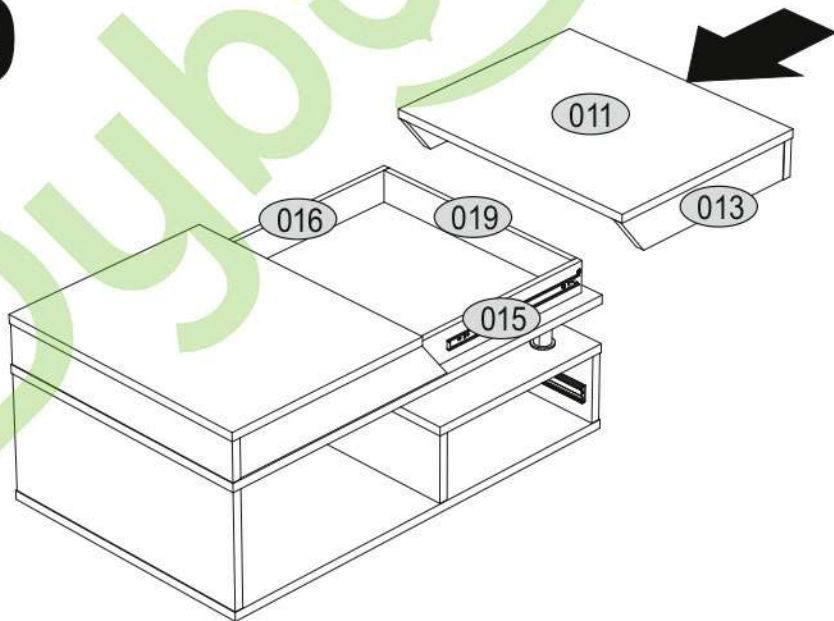

Installation manual SHELDON

Code	Dimensions			Package	
001	682	1100	22	1	2/2
002	682	1100	22	1	2/2
003	682	550	22	1	1/2
004	682	497	22	1	1/2
005	678	292	22	1	1/2
006	678	170	22	2	1/2
008	678	100	22	1	1/2
009	603	100	22	1	1/2
010	603	100	22	1	1/2
011	550	682	22	1	1/2
012	98	678	22	1	1/2
013	98	525	22	1	1/2
014	98	525	22	1	1/2
015	80	1051	16	1	2/2
016	80	1051	16	1	2/2
017	170	449	16	1	2/2
018	392	120	16	2	2/2
019	80	573	16	1	2/2
020	300	120	16	2	2/2
021	300	120	16	2	2/2
023	443	164	16	2	2/2
025	410	302	2,5	2	2/2
accessories				1	1/2

9

10

11

12

13

14

15

16

17

18

19

20

21

22

23

<p>x25 e1 Ø 7x50mm</p> 	<p>x54 f1 Ø 8x30mm</p> 	<p>x4 k27</p> 	<p>x2 c68</p> 
<p>x44 p25 Ø 3,5x16mm</p> 	<p>x5 r1</p> 	<p>x28 r16</p> 	<p>x23 r3</p> 
<p>x2 p9 Ø 4x30mm</p> 	<p>x2 k312.04</p> 	<p>x2 j93</p> 	<p>x2 lb L-300</p> 
<p>x1 lb L-400</p> 	<p>x11 s2</p> 	<p>x12 s1</p> 	<p>x1 z1</p> 