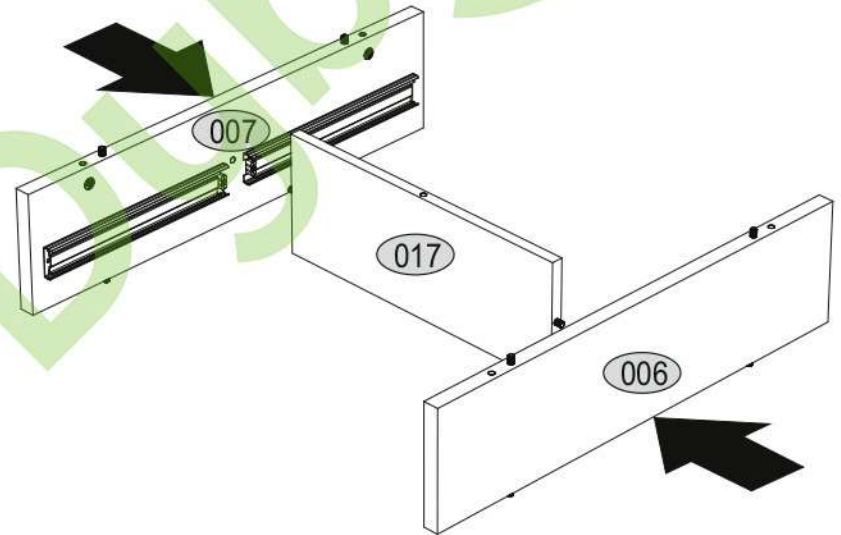

Installation manual SHELDON

Code	Dimensions			Package	
001	682	1100	22	1	2/2
002	682	1100	22	1	2/2
003	682	550	22	1	1/2
004	682	497	22	1	1/2
005	678	292	22	1	1/2
006	678	170	22	2	1/2
008	678	100	22	1	1/2
009	603	100	22	1	1/2
010	603	100	22	1	1/2
011	550	682	22	1	1/2
012	98	678	22	1	1/2
013	98	525	22	1	1/2
014	98	525	22	1	1/2
015	80	1051	16	1	2/2
016	80	1051	16	1	2/2
017	170	449	16	1	2/2
018	392	120	16	2	2/2
019	80	573	16	1	2/2
020	300	120	16	2	2/2
021	300	120	16	2	2/2
023	443	164	16	2	2/2
025	410	302	2,5	2	2/2
accessories				1	1/2

9

10

11

12

13

14

15

16

17

18

19

20

21

22

23

<p>x25 e1 Ø 7x50mm</p> 	<p>x54 f1 Ø 8x30mm</p> 	<p>x4 k27</p> 	<p>x2 c68</p> 
<p>x44 p25 Ø 3,5x16mm</p> 	<p>x5 r1</p> 	<p>x28 r16</p> 	<p>x23 r3</p> 
<p>x2 p9 Ø 4x30mm</p> 	<p>x2 k312.04</p> 	<p>x2 j93</p> 	<p>x2 lb L-300</p> 
<p>x1 lb L-400</p> 	<p>x11 s2</p> 	<p>x12 s1</p> 	<p>x1 z1</p> 