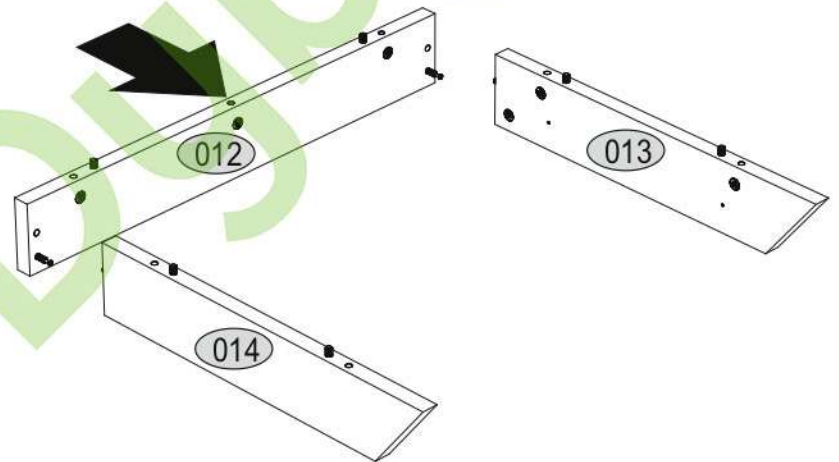

Installation manual SHELDON

Code	Dimensions			Package	
001	682	1100	22	1	2/2
002	682	1100	22	1	2/2
003	682	550	22	1	1/2
004	682	497	22	1	1/2
005	678	292	22	1	1/2
006	678	170	22	2	1/2
008	678	100	22	1	1/2
009	603	100	22	1	1/2
010	603	100	22	1	1/2
011	550	682	22	1	1/2
012	98	678	22	1	1/2
013	98	525	22	1	1/2
014	98	525	22	1	1/2
015	80	1051	16	1	2/2
016	80	1051	16	1	2/2
017	170	449	16	1	2/2
018	392	120	16	2	2/2
019	80	573	16	1	2/2
020	300	120	16	2	2/2
021	300	120	16	2	2/2
023	443	164	16	2	2/2
025	410	302	2,5	2	2/2
accessories				1	1/2

9

10

11

12

13

14

15

16

17

18

19

20

21

22

23

<p>x25 e1 Ø 7x50mm</p> 	<p>x54 f1 Ø 8x30mm</p> 	<p>x4 k27</p> 	<p>x2 c68</p> 
<p>x44 p25 Ø 3,5x16mm</p> 	<p>x5 r1</p> 	<p>x28 r16</p> 	<p>x23 r3</p> 
<p>x2 p9 Ø 4x30mm</p> 	<p>x2 k312.04</p> 	<p>x2 j93</p> 	<p>x2 lb L-300</p> 
<p>x1 lb L-400</p> 	<p>x11 s2</p> 	<p>x12 s1</p> 	<p>x1 z1</p> 