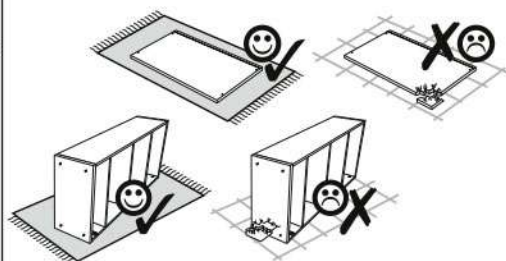

Installation manual SHELDON

Code	Dimensions			Package	
001	682	1100	22	1	2/2
002	682	1100	22	1	2/2
003	682	550	22	1	1/2
004	682	497	22	1	1/2
005	678	292	22	1	1/2
006	678	170	22	2	1/2
008	678	100	22	1	1/2
009	603	100	22	1	1/2
010	603	100	22	1	1/2
011	550	682	22	1	1/2
012	98	678	22	1	1/2
013	98	525	22	1	1/2
014	98	525	22	1	1/2
015	80	1051	16	1	2/2
016	80	1051	16	1	2/2
017	170	449	16	1	2/2
018	392	120	16	2	2/2
019	80	573	16	1	2/2
020	300	120	16	2	2/2
021	300	120	16	2	2/2
023	443	164	16	2	2/2
025	410	302	2,5	2	2/2
accessories				1	1/2

17

18

19

20

21

22

23

<p>x25 e1 Ø 7x50mm</p> 	<p>x54 f1 Ø 8x30mm</p> 	<p>x4 k27</p> 	<p>x2 c68</p> 
<p>x44 p25 Ø 3,5x16mm</p> 	<p>x5 r1</p> 	<p>x28 r16</p> 	<p>x23 r3</p> 
<p>x2 p9 Ø 4x30mm</p> 	<p>x2 k312.04</p> 	<p>x2 j93</p> 	<p>x2 lb L-300</p> 
<p>x1 lb L-400</p> 	<p>x11 s2</p> 	<p>x12 s1</p> 	<p>x1 z1</p> 