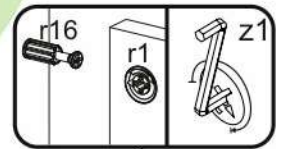

Installation manual SHELDON

Code	Dimensions			Package	
001	682	1100	22	1	2/2
002	682	1100	22	1	2/2
003	682	550	22	1	1/2
004	682	497	22	1	1/2
005	678	292	22	1	1/2
006	678	170	22	2	1/2
008	678	100	22	1	1/2
009	603	100	22	1	1/2
010	603	100	22	1	1/2
011	550	682	22	1	1/2
012	98	678	22	1	1/2
013	98	525	22	1	1/2
014	98	525	22	1	1/2
015	80	1051	16	1	2/2
016	80	1051	16	1	2/2
017	170	449	16	1	2/2
018	392	120	16	2	2/2
019	80	573	16	1	2/2
020	300	120	16	2	2/2
021	300	120	16	2	2/2
023	443	164	16	2	2/2
025	410	302	2,5	2	2/2
accessories				1	1/2

1

2

3

4

5

6

7

8

17

18

19

20

21

22

23

<p>x25 e1 Ø 7x50mm</p> 	<p>x54 f1 Ø 8x30mm</p> 	<p>x4 k27</p> 	<p>x2 c68</p> 
<p>x44 p25 Ø 3,5x16mm</p> 	<p>x5 r1</p> 	<p>x28 r16</p> 	<p>x23 r3</p> 
<p>x2 p9 Ø 4x30mm</p> 	<p>x2 k312.04</p> 	<p>x2 j93</p> 	<p>x2 lb L-300</p> 
<p>x1 lb L-400</p> 	<p>x11 s2</p> 	<p>x12 s1</p> 	<p>x1 z1</p> 