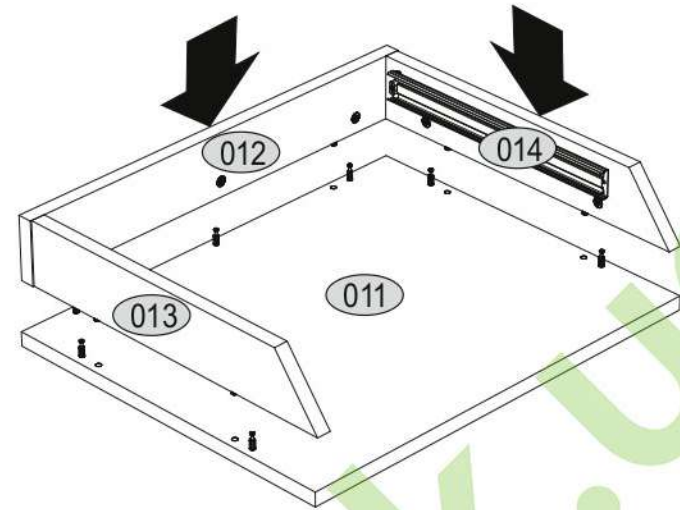

Installation manual SHELDON

Code	Dimensions			Package	
001	682	1100	22	1	2/2
002	682	1100	22	1	2/2
003	682	550	22	1	1/2
004	682	497	22	1	1/2
005	678	292	22	1	1/2
006	678	170	22	2	1/2
008	678	100	22	1	1/2
009	603	100	22	1	1/2
010	603	100	22	1	1/2
011	550	682	22	1	1/2
012	98	678	22	1	1/2
013	98	525	22	1	1/2
014	98	525	22	1	1/2
015	80	1051	16	1	2/2
016	80	1051	16	1	2/2
017	170	449	16	1	2/2
018	392	120	16	2	2/2
019	80	573	16	1	2/2
020	300	120	16	2	2/2
021	300	120	16	2	2/2
023	443	164	16	2	2/2
025	410	302	2,5	2	2/2
accessories				1	1/2

9

10

11

12

13

14

15

16

17

18

19

20

21

22

23

<p>x25 e1 Ø 7x50mm</p> 	<p>x54 f1 Ø 8x30mm</p> 	<p>x4 k27</p> 	<p>x2 c68</p> 
<p>x44 p25 Ø 3,5x16mm</p> 	<p>x5 r1</p> 	<p>x28 r16</p> 	<p>x23 r3</p> 
<p>x2 p9 Ø 4x30mm</p> 	<p>x2 k312.04</p> 	<p>x2 j93</p> 	<p>x2 lb L-300</p> 
<p>x1 lb L-400</p> 	<p>x11 s2</p> 	<p>x12 s1</p> 	<p>x1 z1</p> 