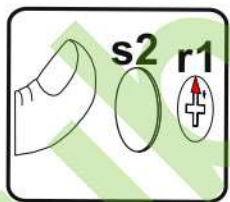

Installation manual SHELDON

Code	Dimensions			Package	
001	682	1100	22	1	2/2
002	682	1100	22	1	2/2
003	682	550	22	1	1/2
004	682	497	22	1	1/2
005	678	292	22	1	1/2
006	678	170	22	2	1/2
008	678	100	22	1	1/2
009	603	100	22	1	1/2
010	603	100	22	1	1/2
011	550	682	22	1	1/2
012	98	678	22	1	1/2
013	98	525	22	1	1/2
014	98	525	22	1	1/2
015	80	1051	16	1	2/2
016	80	1051	16	1	2/2
017	170	449	16	1	2/2
018	392	120	16	2	2/2
019	80	573	16	1	2/2
020	300	120	16	2	2/2
021	300	120	16	2	2/2
023	443	164	16	2	2/2
025	410	302	2,5	2	2/2
accessories				1	1/2

17

18

19

20

21

22

23

<p>x25 e1 Ø 7x50mm</p> 	<p>x54 f1 Ø 8x30mm</p> 	<p>x4 k27</p> 	<p>x2 c68</p> 
<p>x44 p25 Ø 3,5x16mm</p> 	<p>x5 r1</p> 	<p>x28 r16</p> 	<p>x23 r3</p> 
<p>x2 p9 Ø 4x30mm</p> 	<p>x2 k312.04</p> 	<p>x2 j93</p> 	<p>x2 lb L-300</p> 
<p>x1 lb L-400</p> 	<p>x11 s2</p> 	<p>x12 s1</p> 	<p>x1 z1</p> 