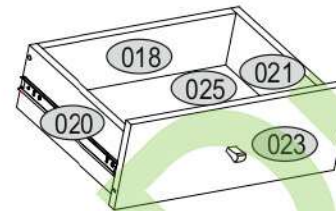

Installation manual SHELDON

Code	Dimensions			Package	
001	682	1100	22	1	2/2
002	682	1100	22	1	2/2
003	682	550	22	1	1/2
004	682	497	22	1	1/2
005	678	292	22	1	1/2
006	678	170	22	2	1/2
008	678	100	22	1	1/2
009	603	100	22	1	1/2
010	603	100	22	1	1/2
011	550	682	22	1	1/2
012	98	678	22	1	1/2
013	98	525	22	1	1/2
014	98	525	22	1	1/2
015	80	1051	16	1	2/2
016	80	1051	16	1	2/2
017	170	449	16	1	2/2
018	392	120	16	2	2/2
019	80	573	16	1	2/2
020	300	120	16	2	2/2
021	300	120	16	2	2/2
023	443	164	16	2	2/2
025	410	302	2,5	2	2/2
accessories				1	1/2

17

18

19

20

21

22

23

<p>x25 e1 Ø 7x50mm</p> 	<p>x54 f1 Ø 8x30mm</p> 	<p>x4 k27</p> 	<p>x2 c68</p> 
<p>x44 p25 Ø 3,5x16mm</p> 	<p>x5 r1</p> 	<p>x28 r16</p> 	<p>x23 r3</p> 
<p>x2 p9 Ø 4x30mm</p> 	<p>x2 k312.04</p> 	<p>x2 j93</p> 	<p>x2 lb L-300</p> 
<p>x1 lb L-400</p> 	<p>x11 s2</p> 	<p>x12 s1</p> 	<p>x1 z1</p> 