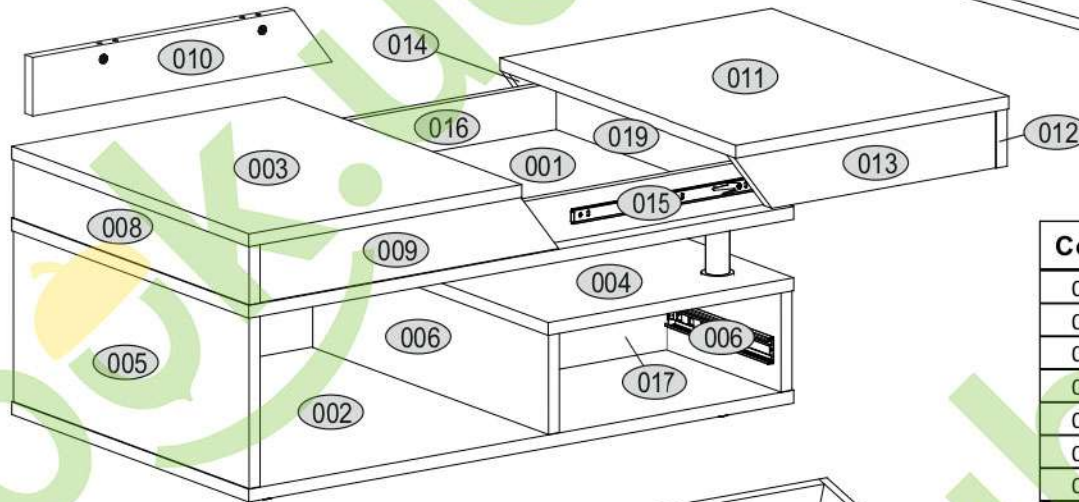

Installation manual SHELDON

Code	Dimensions			Package	
001	682	1100	22	1	2/2
002	682	1100	22	1	2/2
003	682	550	22	1	1/2
004	682	497	22	1	1/2
005	678	292	22	1	1/2
006	678	170	22	2	1/2
008	678	100	22	1	1/2
009	603	100	22	1	1/2
010	603	100	22	1	1/2
011	550	682	22	1	1/2
012	98	678	22	1	1/2
013	98	525	22	1	1/2
014	98	525	22	1	1/2
015	80	1051	16	1	2/2
016	80	1051	16	1	2/2
017	170	449	16	1	2/2
018	392	120	16	2	2/2
019	80	573	16	1	2/2
020	300	120	16	2	2/2
021	300	120	16	2	2/2
023	443	164	16	2	2/2
025	410	302	2,5	2	2/2
accessories				1	1/2

17

18

19

20

21

22

23

<p>x25 e1 Ø 7x50mm</p> 	<p>x54 f1 Ø 8x30mm</p> 	<p>x4 k27</p> 	<p>x2 c68</p> 
<p>x44 p25 Ø 3,5x16mm</p> 	<p>x5 r1</p> 	<p>x28 r16</p> 	<p>x23 r3</p> 
<p>x2 p9 Ø 4x30mm</p> 	<p>x2 k312.04</p> 	<p>x2 j93</p> 	<p>x2 lb L-300</p> 
<p>x1 lb L-400</p> 	<p>x11 s2</p> 	<p>x12 s1</p> 	<p>x1 z1</p> 