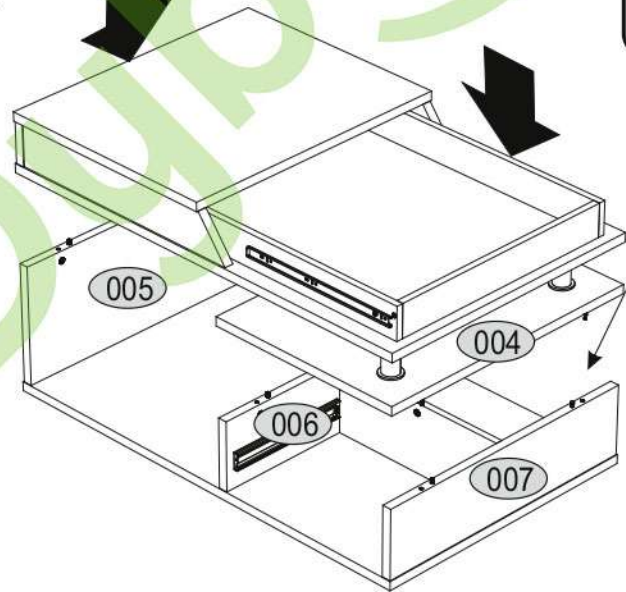

Installation manual SHELDON

Code	Dimensions			Package	
001	682	1100	22	1	2/2
002	682	1100	22	1	2/2
003	682	550	22	1	1/2
004	682	497	22	1	1/2
005	678	292	22	1	1/2
006	678	170	22	2	1/2
008	678	100	22	1	1/2
009	603	100	22	1	1/2
010	603	100	22	1	1/2
011	550	682	22	1	1/2
012	98	678	22	1	1/2
013	98	525	22	1	1/2
014	98	525	22	1	1/2
015	80	1051	16	1	2/2
016	80	1051	16	1	2/2
017	170	449	16	1	2/2
018	392	120	16	2	2/2
019	80	573	16	1	2/2
020	300	120	16	2	2/2
021	300	120	16	2	2/2
023	443	164	16	2	2/2
025	410	302	2,5	2	2/2
accessories				1	1/2

9

10

11

12

13

14

15

16

17

18

19

20

21

22

23

<p>x25 e1 Ø 7x50mm</p> 	<p>x54 f1 Ø 8x30mm</p> 	<p>x4 k27</p> 	<p>x2 c68</p> 
<p>x44 p25 Ø 3,5x16mm</p> 	<p>x5 r1</p> 	<p>x28 r16</p> 	<p>x23 r3</p> 
<p>x2 p9 Ø 4x30mm</p> 	<p>x2 k312.04</p> 	<p>x2 j93</p> 	<p>x2 lb L-300</p> 
<p>x1 lb L-400</p> 	<p>x11 s2</p> 	<p>x12 s1</p> 	<p>x1 z1</p> 