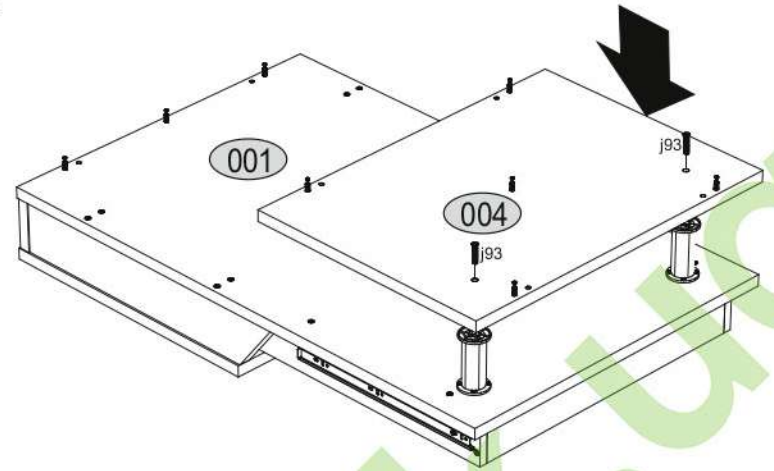

Installation manual SHELDON

Code	Dimensions			Package	
001	682	1100	22	1	2/2
002	682	1100	22	1	2/2
003	682	550	22	1	1/2
004	682	497	22	1	1/2
005	678	292	22	1	1/2
006	678	170	22	2	1/2
008	678	100	22	1	1/2
009	603	100	22	1	1/2
010	603	100	22	1	1/2
011	550	682	22	1	1/2
012	98	678	22	1	1/2
013	98	525	22	1	1/2
014	98	525	22	1	1/2
015	80	1051	16	1	2/2
016	80	1051	16	1	2/2
017	170	449	16	1	2/2
018	392	120	16	2	2/2
019	80	573	16	1	2/2
020	300	120	16	2	2/2
021	300	120	16	2	2/2
023	443	164	16	2	2/2
025	410	302	2,5	2	2/2
accessories				1	1/2

9

10

11

12

13

14

15

16

17

18

19

20

21

22

23

<p>x25 e1 Ø 7x50mm</p> 	<p>x54 f1 Ø 8x30mm</p> 	<p>x4 k27</p> 	<p>x2 c68</p> 
<p>x44 p25 Ø 3,5x16mm</p> 	<p>x5 r1</p> 	<p>x28 r16</p> 	<p>x23 r3</p> 
<p>x2 p9 Ø 4x30mm</p> 	<p>x2 k312.04</p> 	<p>x2 j93</p> 	<p>x2 lb L-300</p> 
<p>x1 lb L-400</p> 	<p>x11 s2</p> 	<p>x12 s1</p> 	<p>x1 z1</p> 