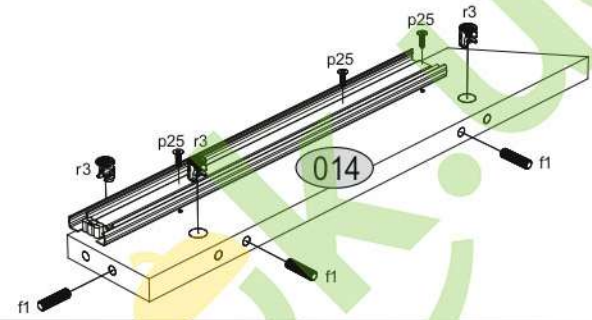

Installation manual SHELDON

Code	Dimensions			Package	
001	682	1100	22	1	2/2
002	682	1100	22	1	2/2
003	682	550	22	1	1/2
004	682	497	22	1	1/2
005	678	292	22	1	1/2
006	678	170	22	2	1/2
008	678	100	22	1	1/2
009	603	100	22	1	1/2
010	603	100	22	1	1/2
011	550	682	22	1	1/2
012	98	678	22	1	1/2
013	98	525	22	1	1/2
014	98	525	22	1	1/2
015	80	1051	16	1	2/2
016	80	1051	16	1	2/2
017	170	449	16	1	2/2
018	392	120	16	2	2/2
019	80	573	16	1	2/2
020	300	120	16	2	2/2
021	300	120	16	2	2/2
023	443	164	16	2	2/2
025	410	302	2,5	2	2/2
accessories				1	1/2

1

2

3

4

5

6

7

8

17

18

19

20

21

22

23

<p>x25 e1 Ø 7x50mm</p> 	<p>x54 f1 Ø 8x30mm</p> 	<p>x4 k27</p> 	<p>x2 c68</p> 
<p>x44 p25 Ø 3,5x16mm</p> 	<p>x5 r1</p> 	<p>x28 r16</p> 	<p>x23 r3</p> 
<p>x2 p9 Ø 4x30mm</p> 	<p>x2 k312.04</p> 	<p>x2 j93</p> 	<p>x2 lb L-300</p> 
<p>x1 lb L-400</p> 	<p>x11 s2</p> 	<p>x12 s1</p> 	<p>x1 z1</p> 