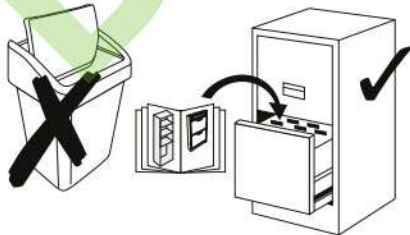

Installation manual SHELDON

Code	Dimensions			Package	
001	682	1100	22	1	2/2
002	682	1100	22	1	2/2
003	682	550	22	1	1/2
004	682	497	22	1	1/2
005	678	292	22	1	1/2
006	678	170	22	2	1/2
008	678	100	22	1	1/2
009	603	100	22	1	1/2
010	603	100	22	1	1/2
011	550	682	22	1	1/2
012	98	678	22	1	1/2
013	98	525	22	1	1/2
014	98	525	22	1	1/2
015	80	1051	16	1	2/2
016	80	1051	16	1	2/2
017	170	449	16	1	2/2
018	392	120	16	2	2/2
019	80	573	16	1	2/2
020	300	120	16	2	2/2
021	300	120	16	2	2/2
023	443	164	16	2	2/2
025	410	302	2,5	2	2/2
accessories				1	1/2