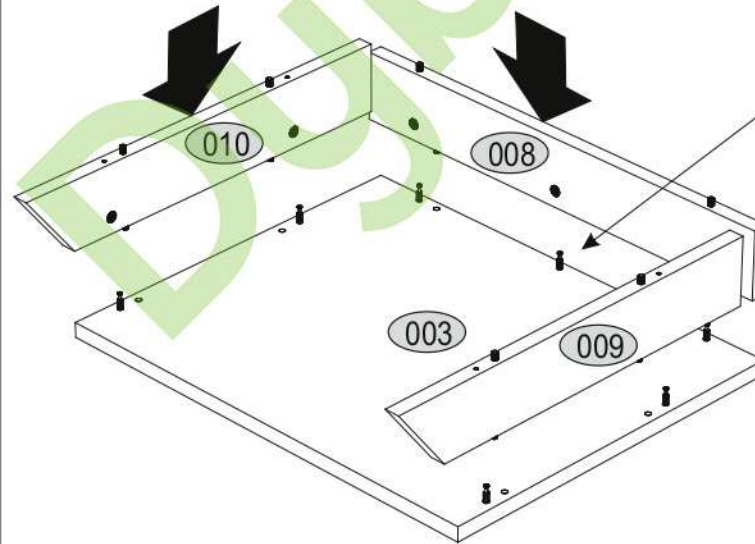

Installation manual SHELDON

Code	Dimensions			Package	
001	682	1100	22	1	2/2
002	682	1100	22	1	2/2
003	682	550	22	1	1/2
004	682	497	22	1	1/2
005	678	292	22	1	1/2
006	678	170	22	2	1/2
008	678	100	22	1	1/2
009	603	100	22	1	1/2
010	603	100	22	1	1/2
011	550	682	22	1	1/2
012	98	678	22	1	1/2
013	98	525	22	1	1/2
014	98	525	22	1	1/2
015	80	1051	16	1	2/2
016	80	1051	16	1	2/2
017	170	449	16	1	2/2
018	392	120	16	2	2/2
019	80	573	16	1	2/2
020	300	120	16	2	2/2
021	300	120	16	2	2/2
023	443	164	16	2	2/2
025	410	302	2,5	2	2/2
accessories				1	1/2

1

2

3

4

5

6

7

8

17

18

19

20

21

22

23

<p>x25 e1 Ø 7x50mm</p> 	<p>x54 f1 Ø 8x30mm</p> 	<p>x4 k27</p> 	<p>x2 c68</p> 
<p>x44 p25 Ø 3,5x16mm</p> 	<p>x5 r1</p> 	<p>x28 r16</p> 	<p>x23 r3</p> 
<p>x2 p9 Ø 4x30mm</p> 	<p>x2 k312.04</p> 	<p>x2 j93</p> 	<p>x2 lb L-300</p> 
<p>x1 lb L-400</p> 	<p>x11 s2</p> 	<p>x12 s1</p> 	<p>x1 z1</p> 