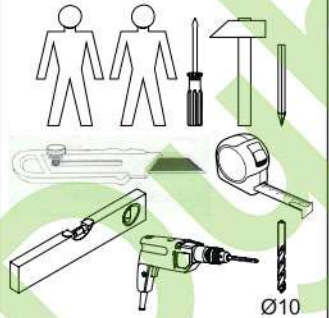

Installation manual SHELDON

Code	Dimensions			Package	
001	682	1100	22	1	2/2
002	682	1100	22	1	2/2
003	682	550	22	1	1/2
004	682	497	22	1	1/2
005	678	292	22	1	1/2
006	678	170	22	2	1/2
008	678	100	22	1	1/2
009	603	100	22	1	1/2
010	603	100	22	1	1/2
011	550	682	22	1	1/2
012	98	678	22	1	1/2
013	98	525	22	1	1/2
014	98	525	22	1	1/2
015	80	1051	16	1	2/2
016	80	1051	16	1	2/2
017	170	449	16	1	2/2
018	392	120	16	2	2/2
019	80	573	16	1	2/2
020	300	120	16	2	2/2
021	300	120	16	2	2/2
023	443	164	16	2	2/2
025	410	302	2,5	2	2/2
accessories				1	1/2

17

18

19

20

21

22

23

<p>x25 e1 Ø 7x50mm</p> 	<p>x54 f1 Ø 8x30mm</p> 	<p>x4 k27</p> 	<p>x2 c68</p> 
<p>x44 p25 Ø 3,5x16mm</p> 	<p>x5 r1</p> 	<p>x28 r16</p> 	<p>x23 r3</p> 
<p>x2 p9 Ø 4x30mm</p> 	<p>x2 k312.04</p> 	<p>x2 j93</p> 	<p>x2 lb L-300</p> 
<p>x1 lb L-400</p> 	<p>x11 s2</p> 	<p>x12 s1</p> 	<p>x1 z1</p> 