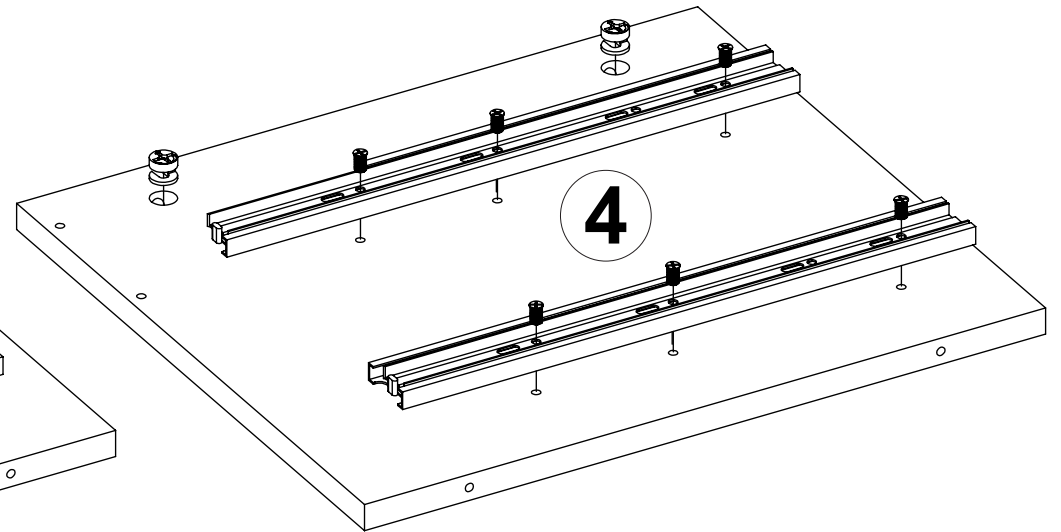

Cabinet idea 2Dr

G40-KT-070-A

x2

<p>A</p>  <p>x32</p>	<p>B</p>  <p>x4</p>	<p>C</p>  <p>x2</p>
<p>D</p>  <p>x12</p>	<p>E</p> <p>3.5x16</p>  <p>x12</p>	<p>F</p> <p>4x30</p>  <p>x8</p>
<p>G</p>  <p>x2</p>	<p>H</p>  <p>x4</p>	<p>I</p>  <p>30gm</p>
<p>J</p>  <p>x24</p>	<p>K</p>  <p>x4</p>	<p>L</p> <p>368mm</p>  <p>x1</p>

①	401x351x16	1
②	401x351x16	1
③	368x351x16	1
④	368x351x16	1
⑤	368x71x16	2
⑥	368x61x16	2
⑦	153x362x16	2
⑧	301x81x16	2
⑨	301x81x16	2
⑩	311x81x16	2
⑪	311x81x16	2
⑫	196x396x2,5	2
⑬	298x341x2,5	2

1

2

3

4

5

6

7