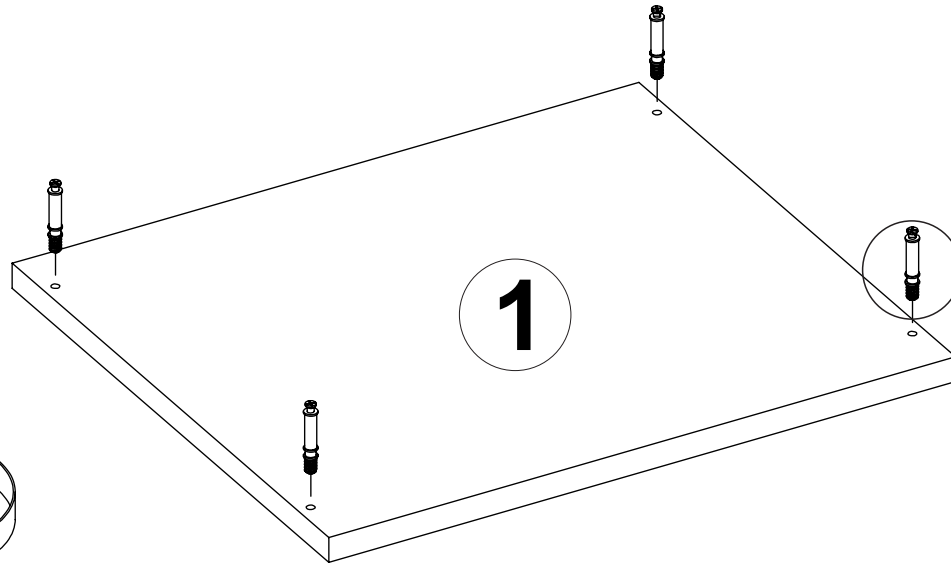

Cabinet idea 2Dr

G40-KT-070-A

x2

<p>A</p>  <p>x32</p>	<p>B</p>  <p>x4</p>	<p>C</p>  <p>x2</p>
<p>D</p>  <p>x12</p>	<p>E</p> <p>3.5x16</p>  <p>x12</p>	<p>F</p> <p>4x30</p>  <p>x8</p>
<p>G</p>  <p>x2</p>	<p>H</p>  <p>x4</p>	<p>I</p>  <p>30gm</p>
<p>J</p>  <p>x24</p>	<p>K</p>  <p>x4</p>	<p>L</p> <p>368mm</p>  <p>x1</p>

①	401x351x16	1
②	401x351x16	1
③	368x351x16	1
④	368x351x16	1
⑤	368x71x16	2
⑥	368x61x16	2
⑦	153x362x16	2
⑧	301x81x16	2
⑨	301x81x16	2
⑩	311x81x16	2
⑪	311x81x16	2
⑫	196x396x2,5	2
⑬	298x341x2,5	2

1

2

3

4

5

6

7