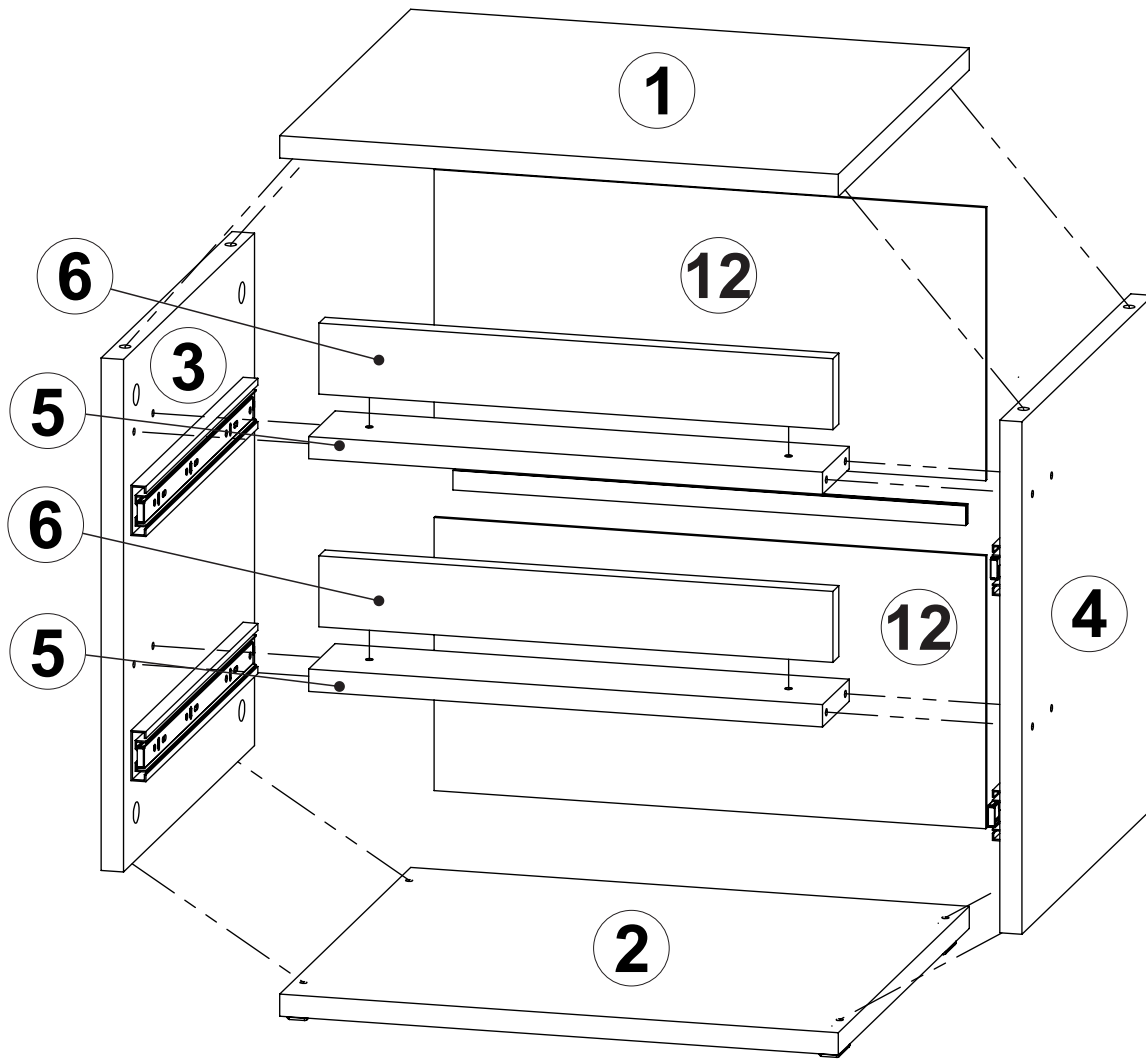

Cabinet idea 2Dr

G40-KT-070-A

x2

<p>A</p>  <p>x32</p>	<p>B</p>  <p>x4</p>	<p>C</p>  <p>x2</p>
<p>D</p>  <p>x12</p>	<p>E</p> <p>3.5x16</p>  <p>x12</p>	<p>F</p> <p>4x30</p>  <p>x8</p>
<p>G</p>  <p>x2</p>	<p>H</p>  <p>x4</p>	<p>I</p>  <p>30gm</p>
<p>J</p>  <p>x24</p>	<p>K</p>  <p>x4</p>	<p>L</p> <p>368mm</p>  <p>x1</p>

①	401x351x16	1
②	401x351x16	1
③	368x351x16	1
④	368x351x16	1
⑤	368x71x16	2
⑥	368x61x16	2
⑦	153x362x16	2
⑧	301x81x16	2
⑨	301x81x16	2
⑩	311x81x16	2
⑪	311x81x16	2
⑫	196x396x2,5	2
⑬	298x341x2,5	2

1

2

3

4

5

6

7