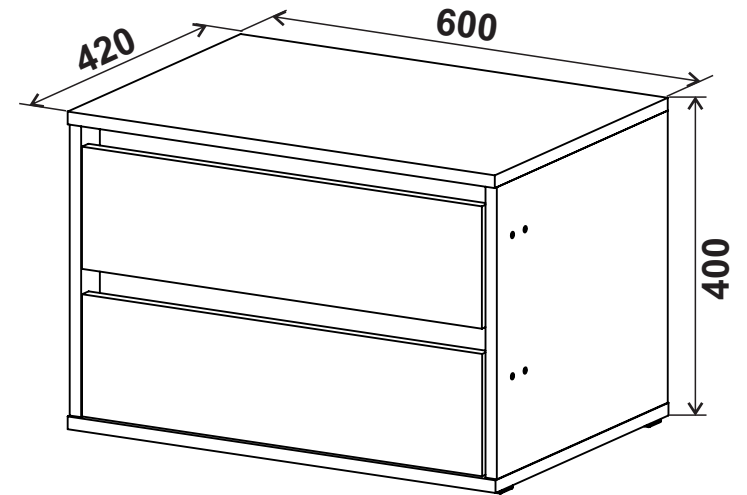

Cabinet idea 2Dr

G40-KT-070-A

x2

<p>A</p>  <p>x32</p>	<p>B</p>  <p>x4</p>	<p>C</p>  <p>x2</p>
<p>D</p>  <p>x12</p>	<p>E</p> <p>3.5x16</p>  <p>x12</p>	<p>F</p> <p>4x30</p>  <p>x8</p>
<p>G</p>  <p>x2</p>	<p>H</p>  <p>x4</p>	<p>I</p>  <p>30gm</p>
<p>J</p>  <p>x24</p>	<p>K</p>  <p>x4</p>	<p>L</p> <p>368mm</p>  <p>x1</p>

①	401x351x16	1
②	401x351x16	1
③	368x351x16	1
④	368x351x16	1
⑤	368x71x16	2
⑥	368x61x16	2
⑦	153x362x16	2
⑧	301x81x16	2
⑨	301x81x16	2
⑩	311x81x16	2
⑪	311x81x16	2
⑫	196x396x2,5	2
⑬	298x341x2,5	2

1

2

3

4

5

6

7