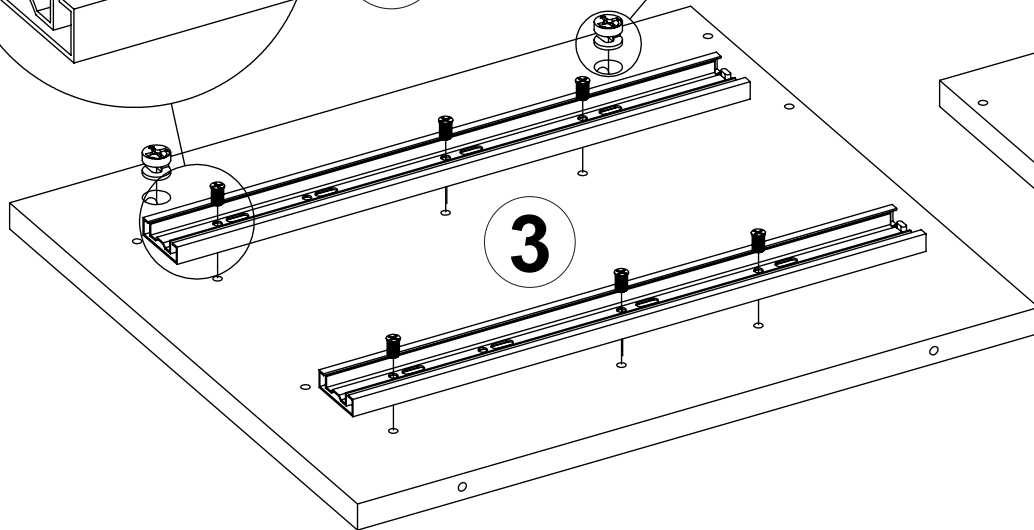

Cabinet idea 2Dr

G40-KT-070-A

x2

<p>A</p>  <p>x32</p>	<p>B</p>  <p>x4</p>	<p>C</p>  <p>x2</p>
<p>D</p>  <p>x12</p>	<p>E</p> <p>3.5x16</p>  <p>x12</p>	<p>F</p> <p>4x30</p>  <p>x8</p>
<p>G</p>  <p>x2</p>	<p>H</p>  <p>x4</p>	<p>I</p>  <p>30gm</p>
<p>J</p>  <p>x24</p>	<p>K</p>  <p>x4</p>	<p>L</p> <p>368mm</p>  <p>x1</p>

①	401x351x16	1
②	401x351x16	1
③	368x351x16	1
④	368x351x16	1
⑤	368x71x16	2
⑥	368x61x16	2
⑦	153x362x16	2
⑧	301x81x16	2
⑨	301x81x16	2
⑩	311x81x16	2
⑪	311x81x16	2
⑫	196x396x2,5	2
⑬	298x341x2,5	2

1

2

3

4

5

6

7