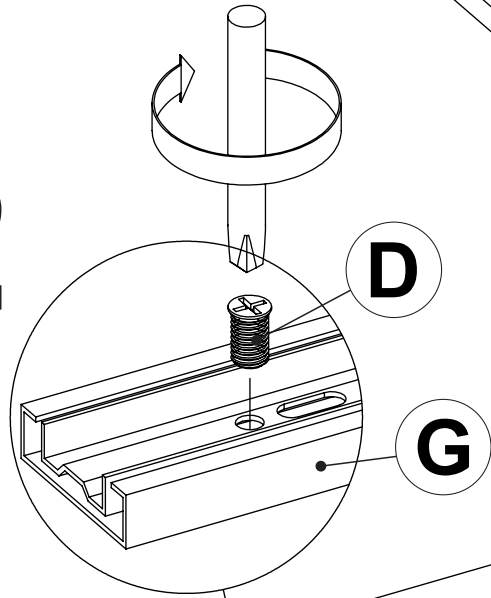

Cabinet idea 2Dr

G40-KT-070-A

x2

<p>A</p>  <p>x32</p>	<p>B</p>  <p>x4</p>	<p>C</p>  <p>x2</p>
<p>D</p>  <p>x12</p>	<p>E</p> <p>3.5x16</p>  <p>x12</p>	<p>F</p> <p>4x30</p>  <p>x8</p>
<p>G</p>  <p>x2</p>	<p>H</p>  <p>x4</p>	<p>I</p>  <p>30gm</p>
<p>J</p>  <p>x24</p>	<p>K</p>  <p>x4</p>	<p>L</p> <p>368mm</p>  <p>x1</p>

①	401x351x16	1
②	401x351x16	1
③	368x351x16	1
④	368x351x16	1
⑤	368x71x16	2
⑥	368x61x16	2
⑦	153x362x16	2
⑧	301x81x16	2
⑨	301x81x16	2
⑩	311x81x16	2
⑪	311x81x16	2
⑫	196x396x2,5	2
⑬	298x341x2,5	2

1

2

3

4

5

6

7