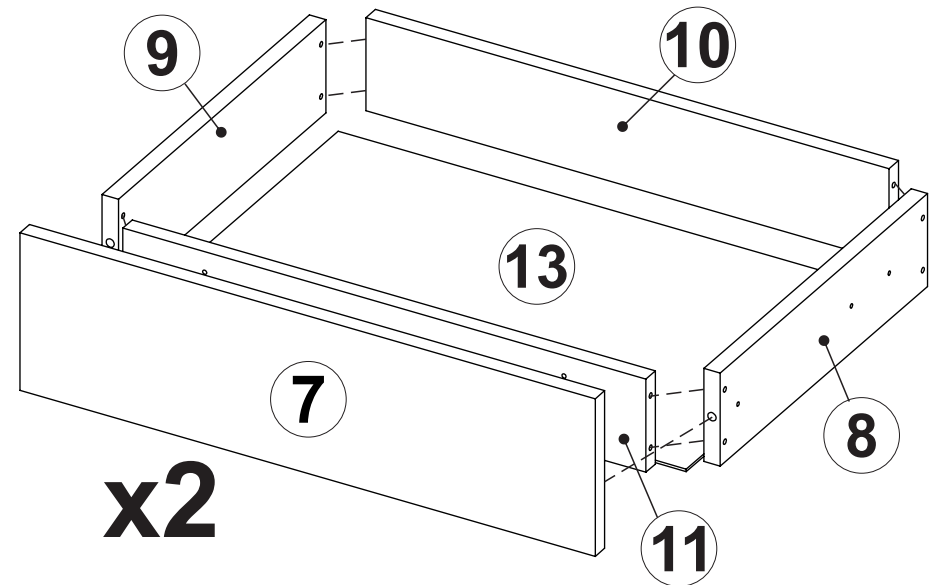

Cabinet idea 2Dr

G40-KT-070-A

x2

<p>A</p>  <p>x32</p>	<p>B</p>  <p>x4</p>	<p>C</p>  <p>x2</p>
<p>D</p>  <p>x12</p>	<p>E</p> <p>3.5x16</p>  <p>x12</p>	<p>F</p> <p>4x30</p>  <p>x8</p>
<p>G</p>  <p>x2</p>	<p>H</p>  <p>x4</p>	<p>I</p>  <p>30gm</p>
<p>J</p>  <p>x24</p>	<p>K</p>  <p>x4</p>	<p>L</p> <p>368mm</p>  <p>x1</p>

①	401x351x16	1
②	401x351x16	1
③	368x351x16	1
④	368x351x16	1
⑤	368x71x16	2
⑥	368x61x16	2
⑦	153x362x16	2
⑧	301x81x16	2
⑨	301x81x16	2
⑩	311x81x16	2
⑪	311x81x16	2
⑫	196x396x2,5	2
⑬	298x341x2,5	2

1

2

3

4

5

6

7