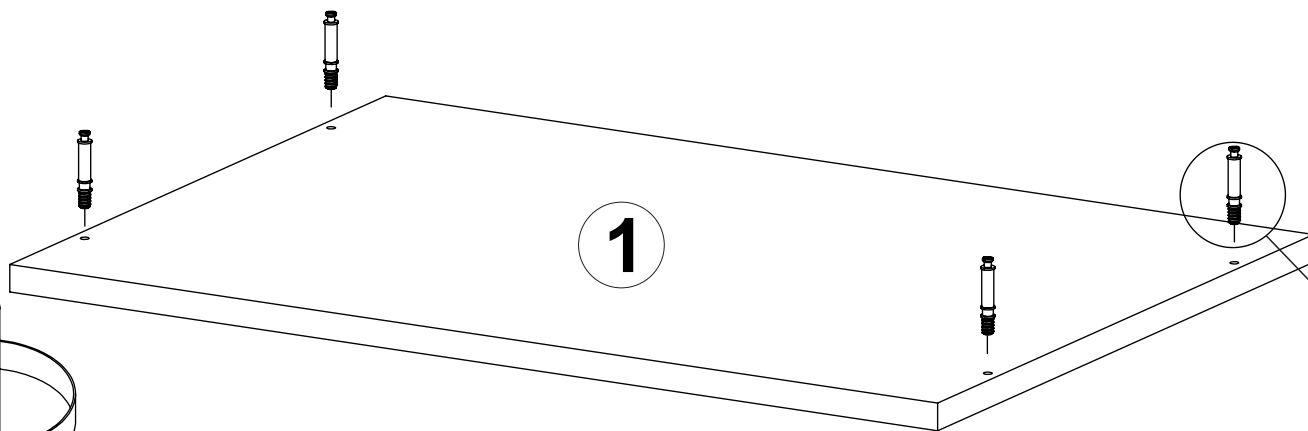

Idea C 1000/800/4d

x4

G40-KT-069-A

<p>A</p>  <p>x60</p>	<p>B</p>  <p>x4</p>	<p>C</p>  <p>x8</p>
<p>D</p>  <p>x24</p>	<p>E</p> <p>3.5x16</p>  <p>x24</p>	<p>F</p> <p>4x30</p>  <p>x16</p>
<p>G</p>  <p>x4</p>	<p>H</p>  <p>x4</p>	<p>I</p>  <p>40gm</p>
<p>J</p>  <p>x50</p>	<p>K</p>  <p>x4</p>	<p>L</p> <p>768 mm</p>  <p>x2</p>

①	801x421x16	1
②	801x421x16	1
③	968x421x16	1
④	968x421x16	1
⑤	768x71x16	4
⑥	768x61x16	4
⑦	211x762x16	4
⑧	351x121x16	4
⑨	351x121x16	4
⑩	711x121x16	4
⑪	711x121x16	4
⑫	330x796x2,5	3
⑬	348x741x2,5	4

1

2

1

B

D

G