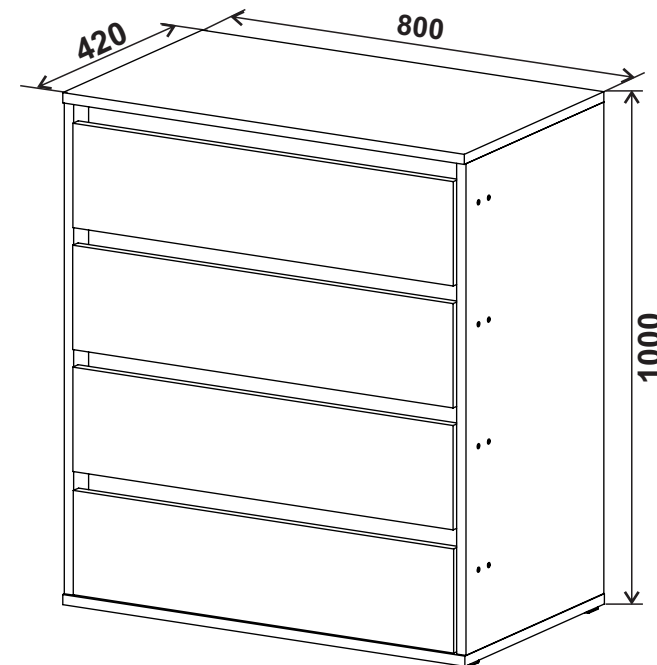

Idea C 1000/800/4d

x4

G40-KT-069-A

<p>A</p>  <p>x60</p>	<p>B</p>  <p>x4</p>	<p>C</p>  <p>x8</p>
<p>D</p>  <p>x24</p>	<p>E</p> <p>3.5x16</p>  <p>x24</p>	<p>F</p> <p>4x30</p>  <p>x16</p>
<p>G</p>  <p>x4</p>	<p>H</p>  <p>x4</p>	<p>I</p>  <p>40gm</p>
<p>J</p>  <p>x50</p>	<p>K</p>  <p>x4</p>	<p>L</p> <p>768 mm</p>  <p>x2</p>

①	801x421x16	1
②	801x421x16	1
③	968x421x16	1
④	968x421x16	1
⑤	768x71x16	4
⑥	768x61x16	4
⑦	211x762x16	4
⑧	351x121x16	4
⑨	351x121x16	4
⑩	711x121x16	4
⑪	711x121x16	4
⑫	330x796x2,5	3
⑬	348x741x2,5	4

1

2

1

B

D

G