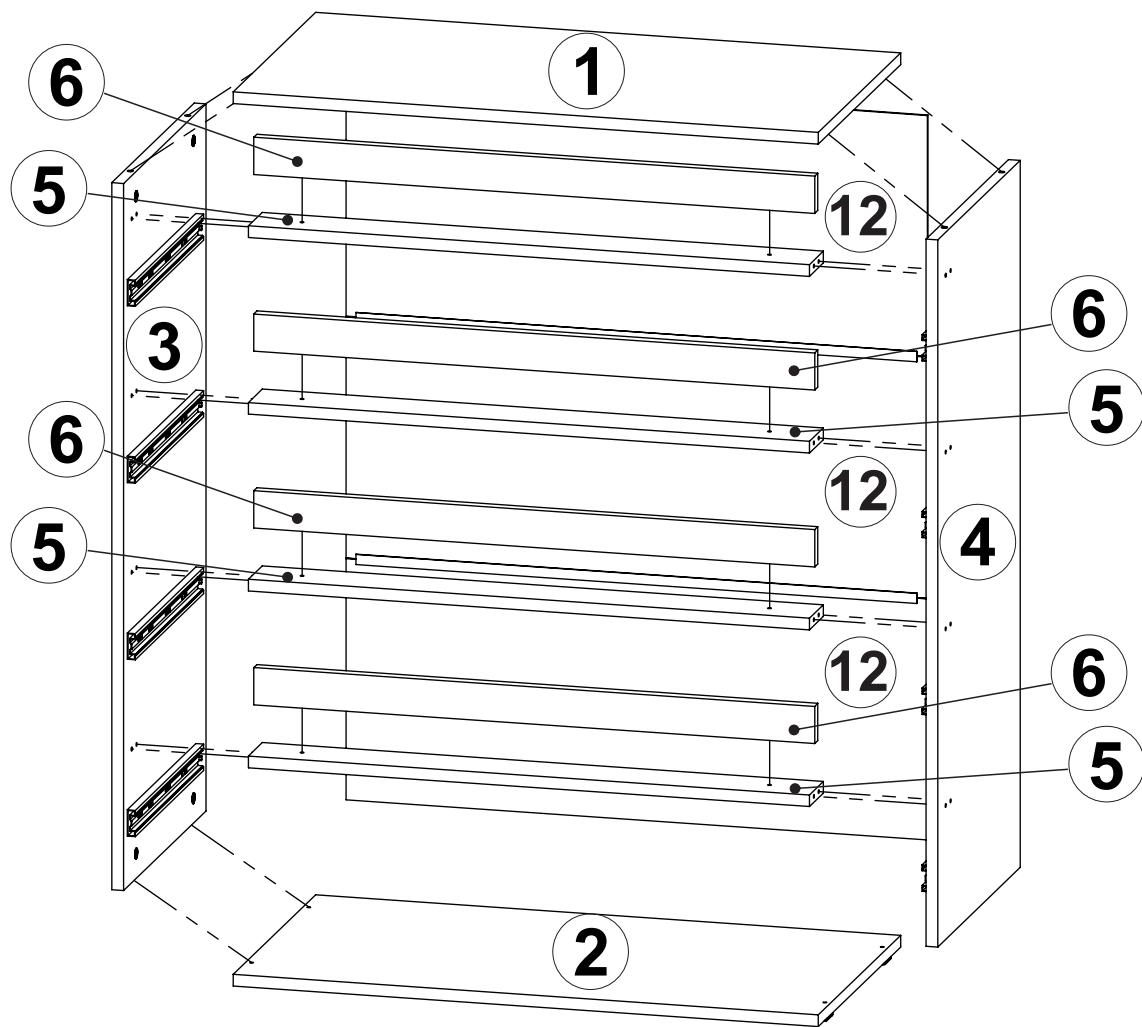

Idea C 1000/800/4d

x4

G40-KT-069-A

<p>A</p>  <p>x60</p>	<p>B</p>  <p>x4</p>	<p>C</p>  <p>x8</p>
<p>D</p>  <p>x24</p>	<p>E</p> <p>3.5x16</p>  <p>x24</p>	<p>F</p> <p>4x30</p>  <p>x16</p>
<p>G</p>  <p>x4</p>	<p>H</p>  <p>x4</p>	<p>I</p>  <p>40gm</p>
<p>J</p>  <p>x50</p>	<p>K</p>  <p>x4</p>	<p>L</p> <p>768 mm</p>  <p>x2</p>

①	801x421x16	1
②	801x421x16	1
③	968x421x16	1
④	968x421x16	1
⑤	768x71x16	4
⑥	768x61x16	4
⑦	211x762x16	4
⑧	351x121x16	4
⑨	351x121x16	4
⑩	711x121x16	4
⑪	711x121x16	4
⑫	330x796x2,5	3
⑬	348x741x2,5	4

1

2

1

B

D

G