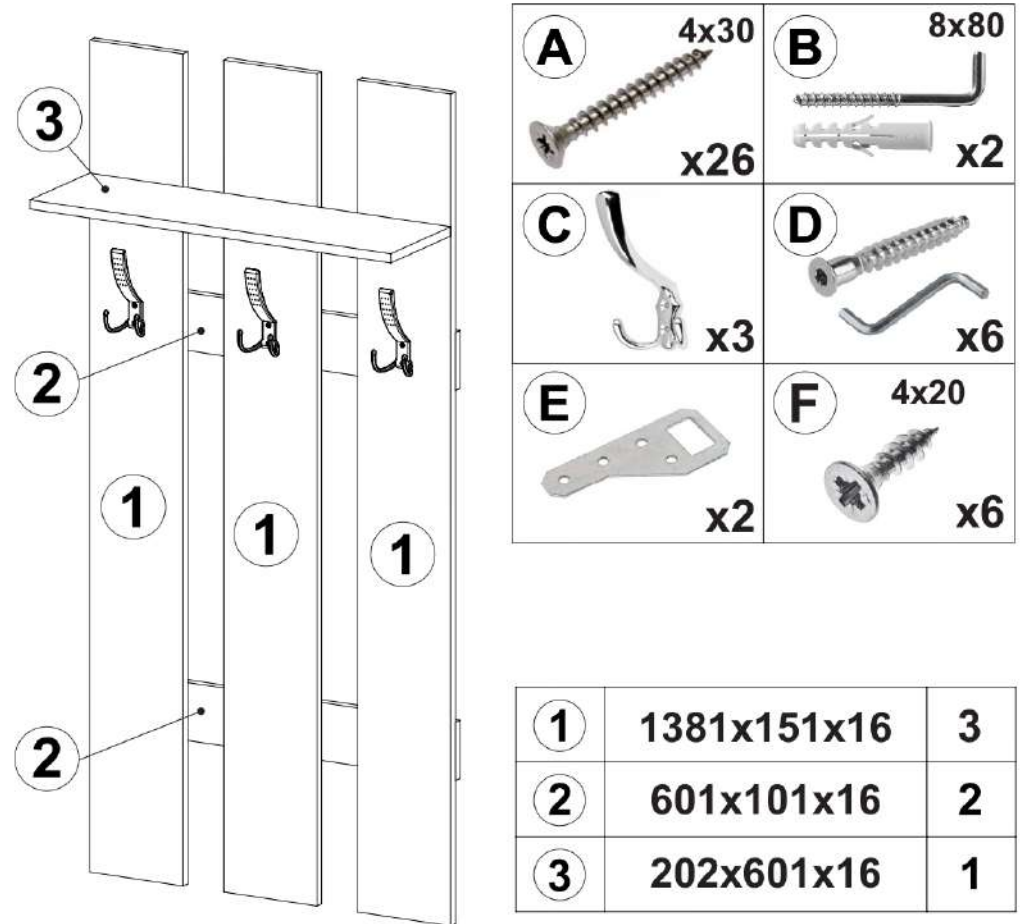

9

7/8

10

Мелані вішалка 60x138

Melani Hanger unit 60x138

G40-KT-074-A

1

2

①	601x421x16	1
②	601x421x16	1
③	768x416x16	1
④	768x416x16	1
⑤	568x71x16	4
⑥	568x61x16	4
⑦	163x563x16	4
⑧	351x81x16	4
⑨	351x81x16	4
⑩	511x81x16	4
⑪	511x81x16	4
⑫	796x298x2,5	2
⑬	348x541x2,5	4

1

2

D

G

B

3

4