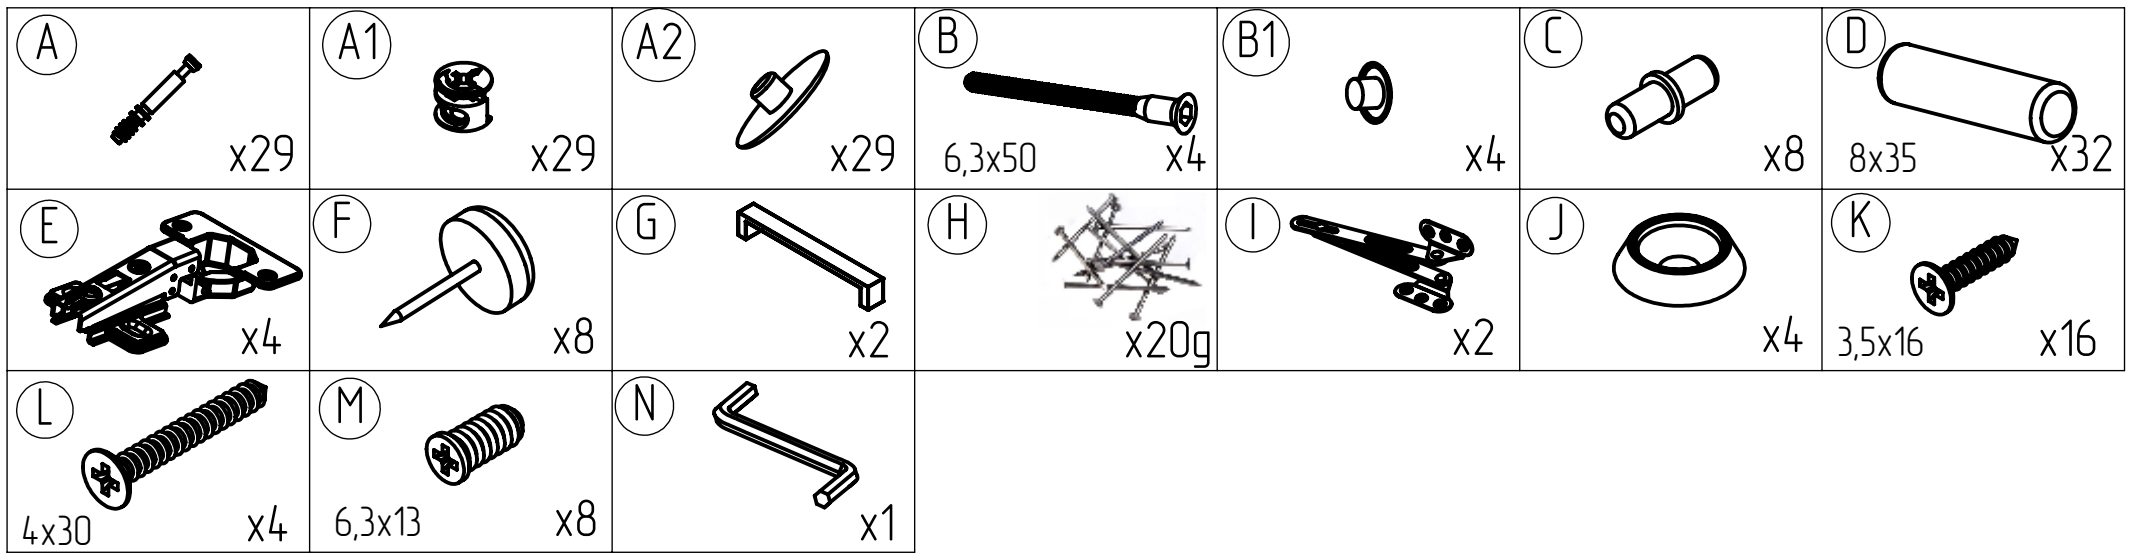

Смн Ком'ютерну Standart

Nº	a*b*c	x	Paket
1	1185x301x16	1	2/2
2	804x301x16	1	1/2
3	365x301x16	1	1/2
4	721x581x16	1	2/2
5	1202x593x16	1	2/2
6	601x301x16	1	1/2
7	267x281x16	2	2/2
8	301x285x16	1	1/2
9	585x301x16	1	1/2
10	568x301x16	1	1/2
11	804x301x16	1	1/2
12	721x285x16	1	1/2
13	81x568x16	1	2/2
14	818x298x16	1	2/2
15	297x597x16	1	2/2
16	825x295x2,5	1	2/2
17	290x595x2,5	1	2/2
		1	1/2