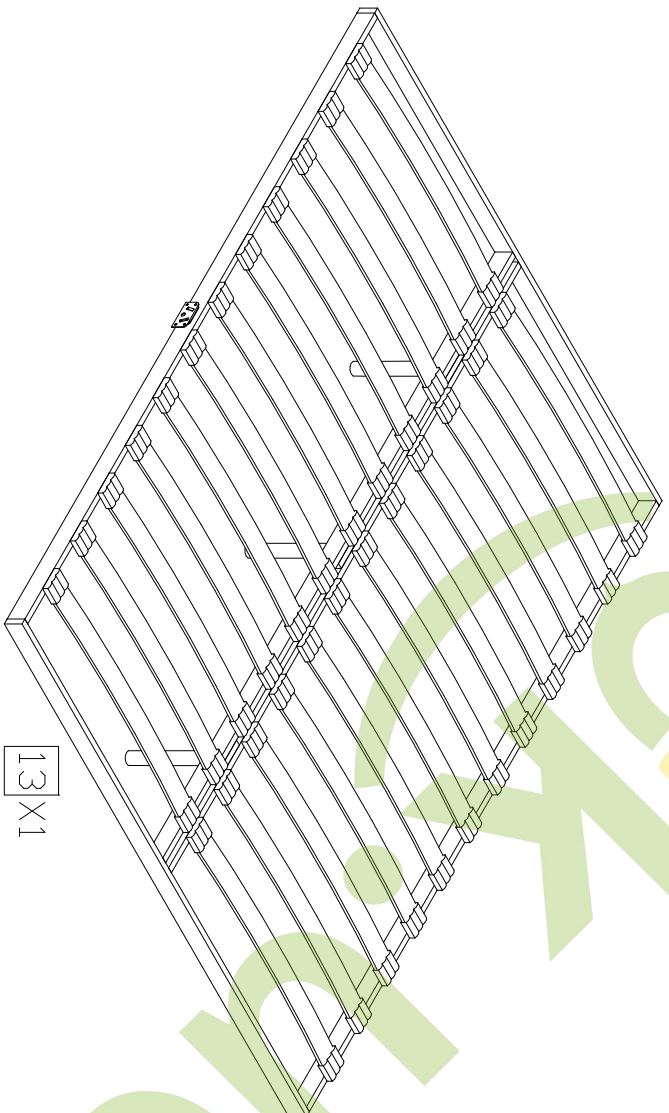

embawood

PACK LIST

Length	Width	Amount	Detailed number
1802	900	1	1
1642	340	1	2
1836	96	1	3
1676	96	1	4
900	96	2	5
900	78	2	6
390	96	2	7-8
390	78	2	9-10
2073	240	2	11-12
THE SPARE PART			-
2000	1600	1	13

GENERAL VIEW OF THE SPARE PARTS

1 X1

2 X1

3 X1

4 X1

5 X2

6 X2

7 X1

8 X1

9 X1

10 X1

3/24

2/3

PRAQA

3/3

4/24

13 X 1

PRAQA

7/24

PRAQA

PRAQA

PRAQA

PRAQA

PRAQA