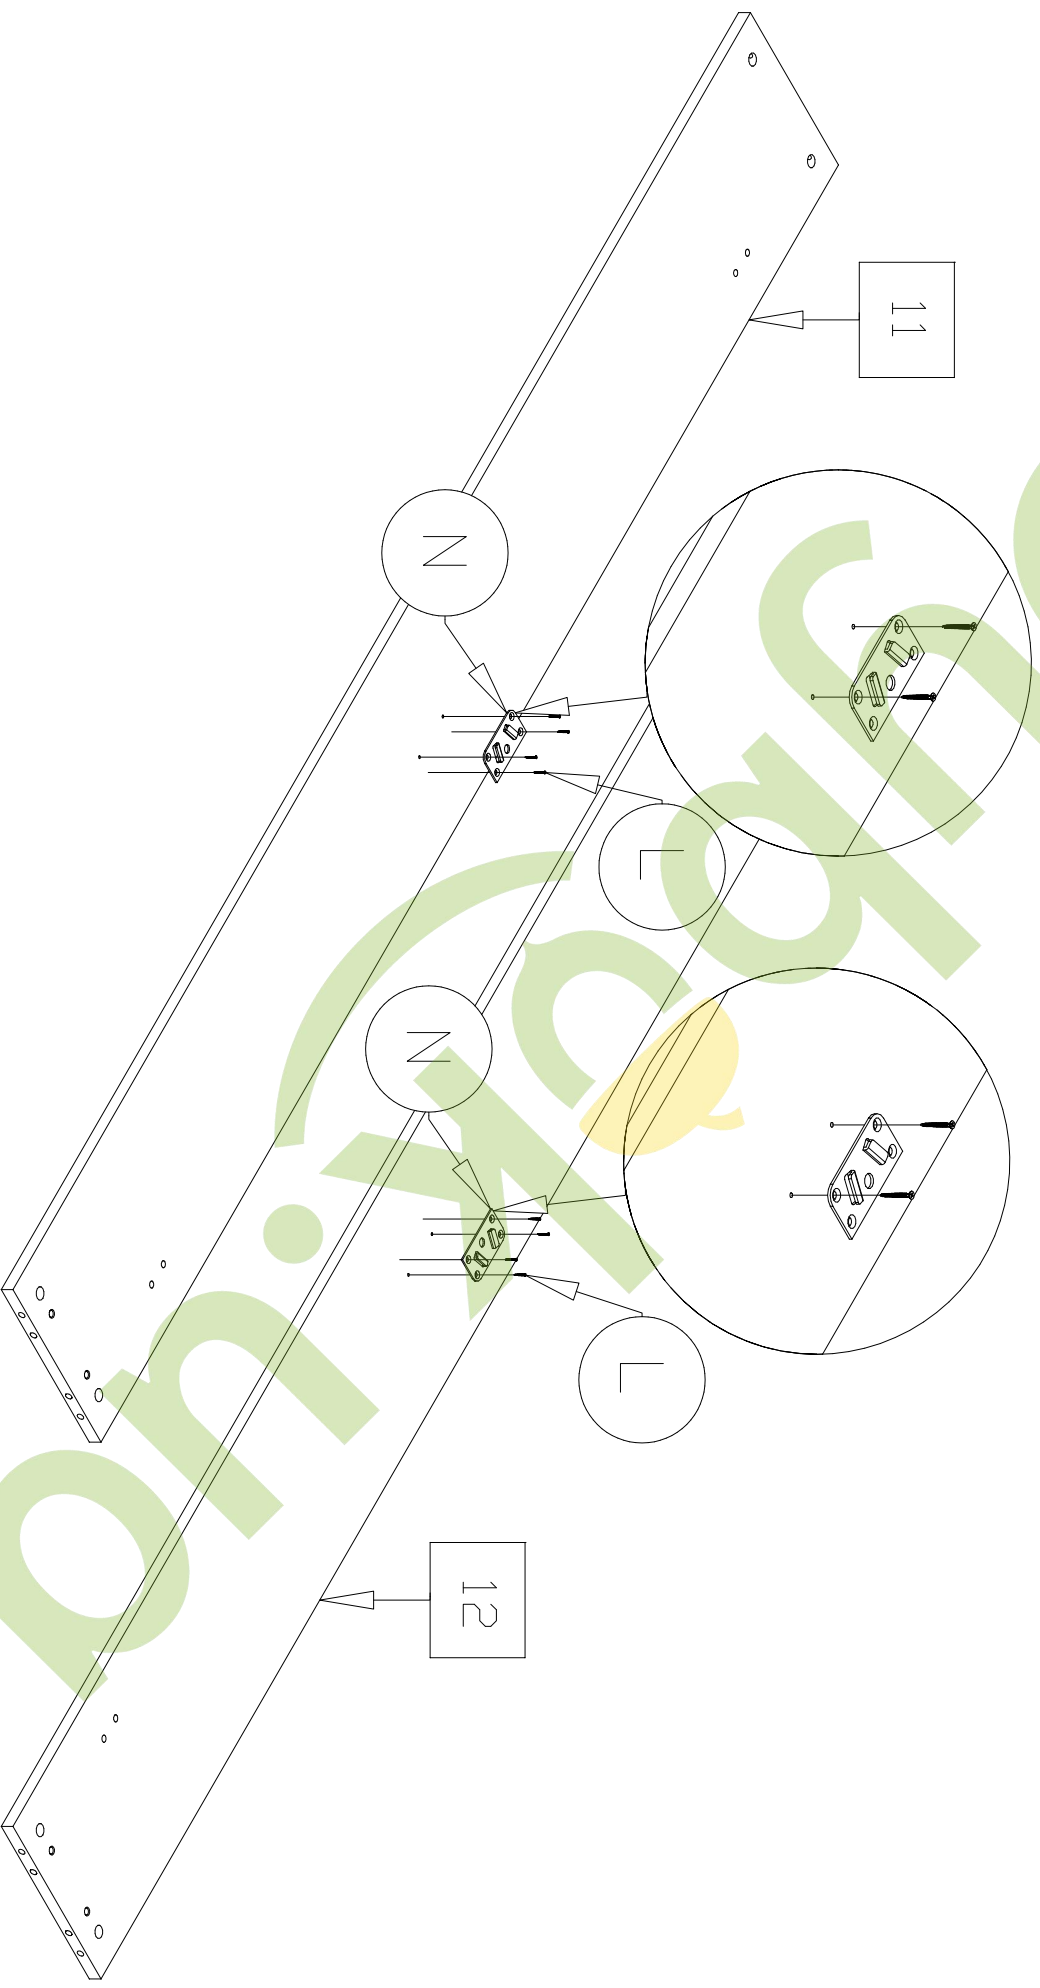

embawood

PACK LIST

Length	Width	Amount	Detailed number
1802	900	1	1
1642	340	1	2
1836	96	1	3
1676	96	1	4
900	96	2	5
900	78	2	6
390	96	2	7-8
390	78	2	9-10
2073	240	2	11-12
THE SPARE PART			-
2000	1600	1	13

GENERAL VIEW OF THE SPARE PARTS

1 X1

2 X1

3 X1

4 X1

5 X2

6 X2

7 X1

8 X1

9 X1

10 X1

3/24

2/3

PRAQA

3/3

4/24

13 X 1

PRAQA

7/24

PRAQA

PRAQA

PRAQA

PRAQA

PRAQA