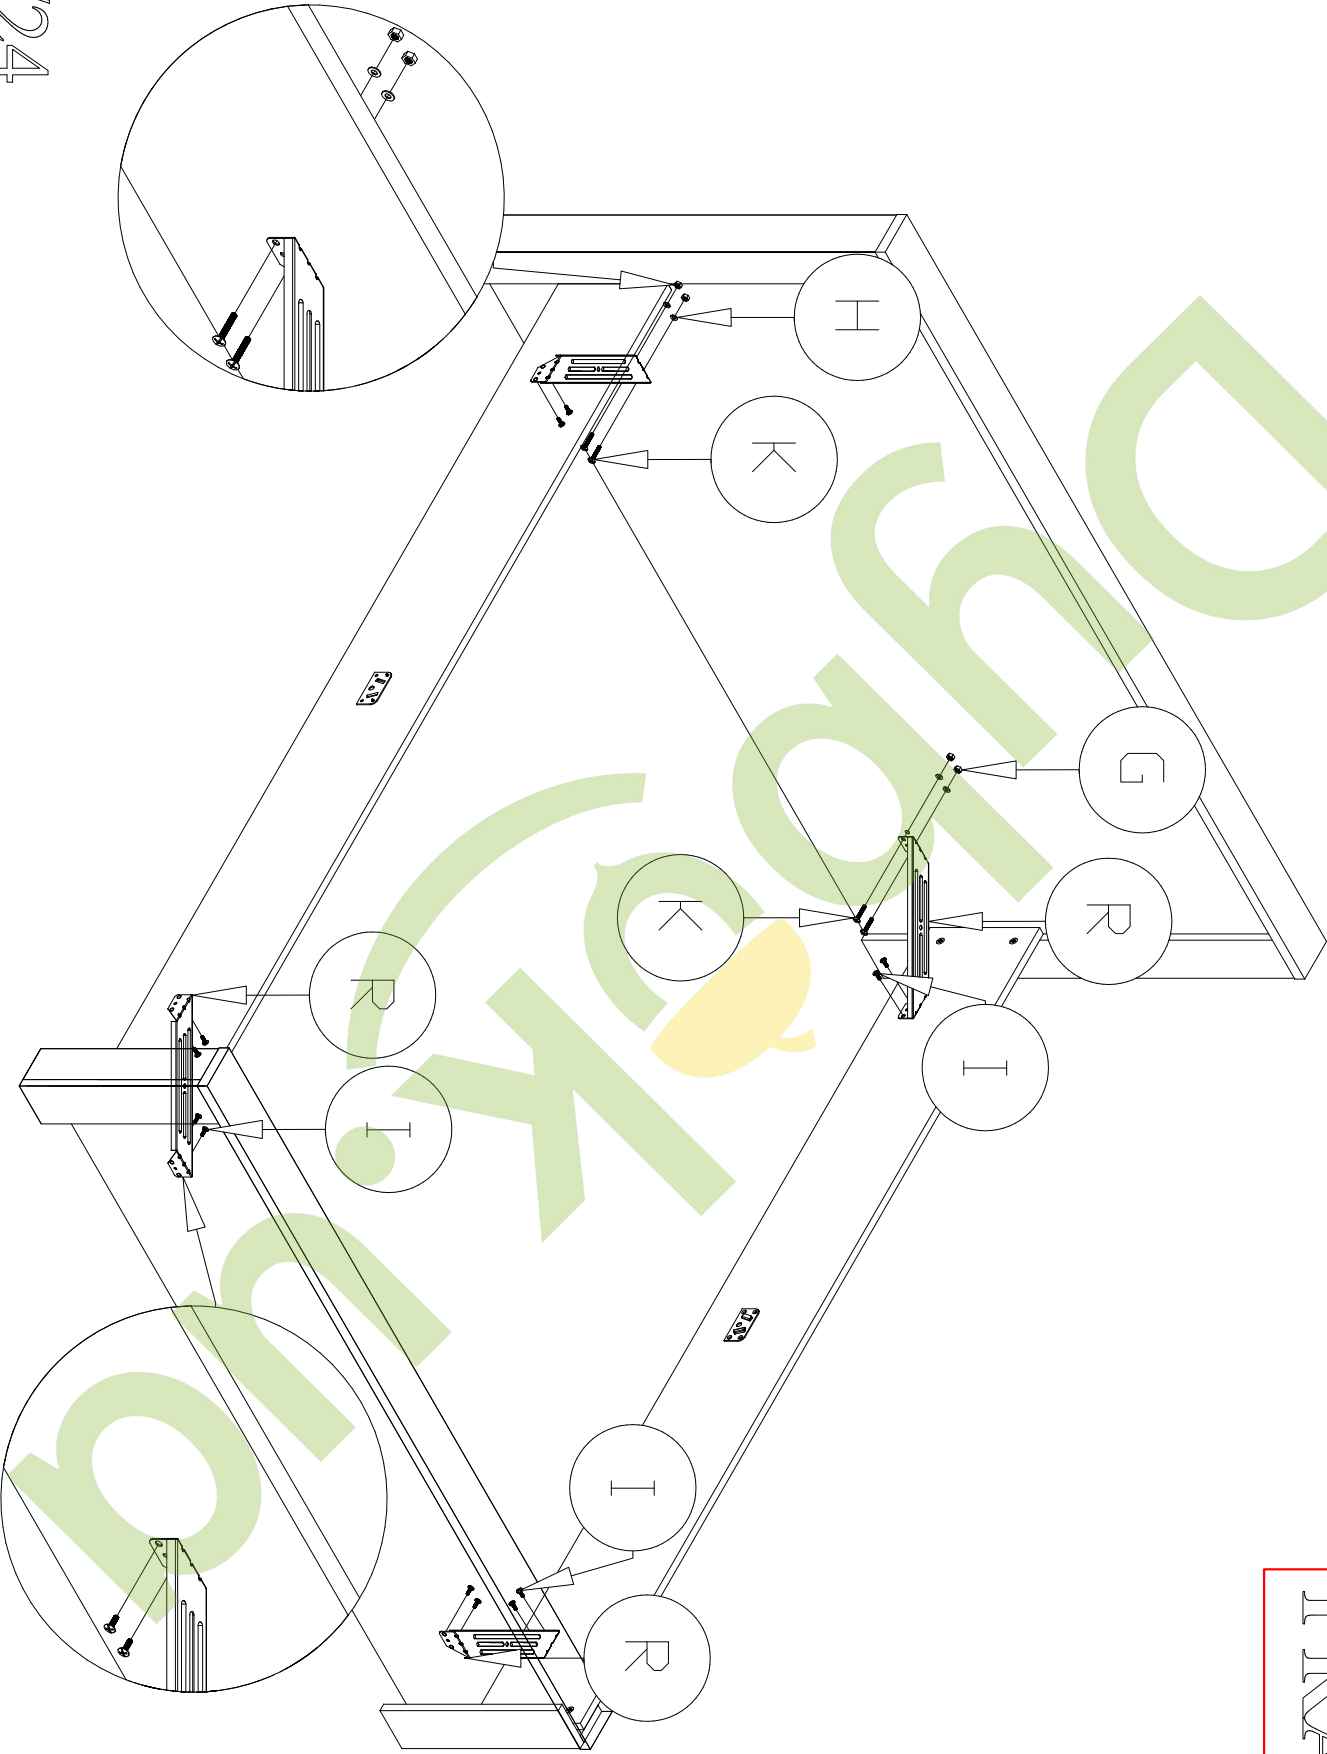

PRAQA

22/24