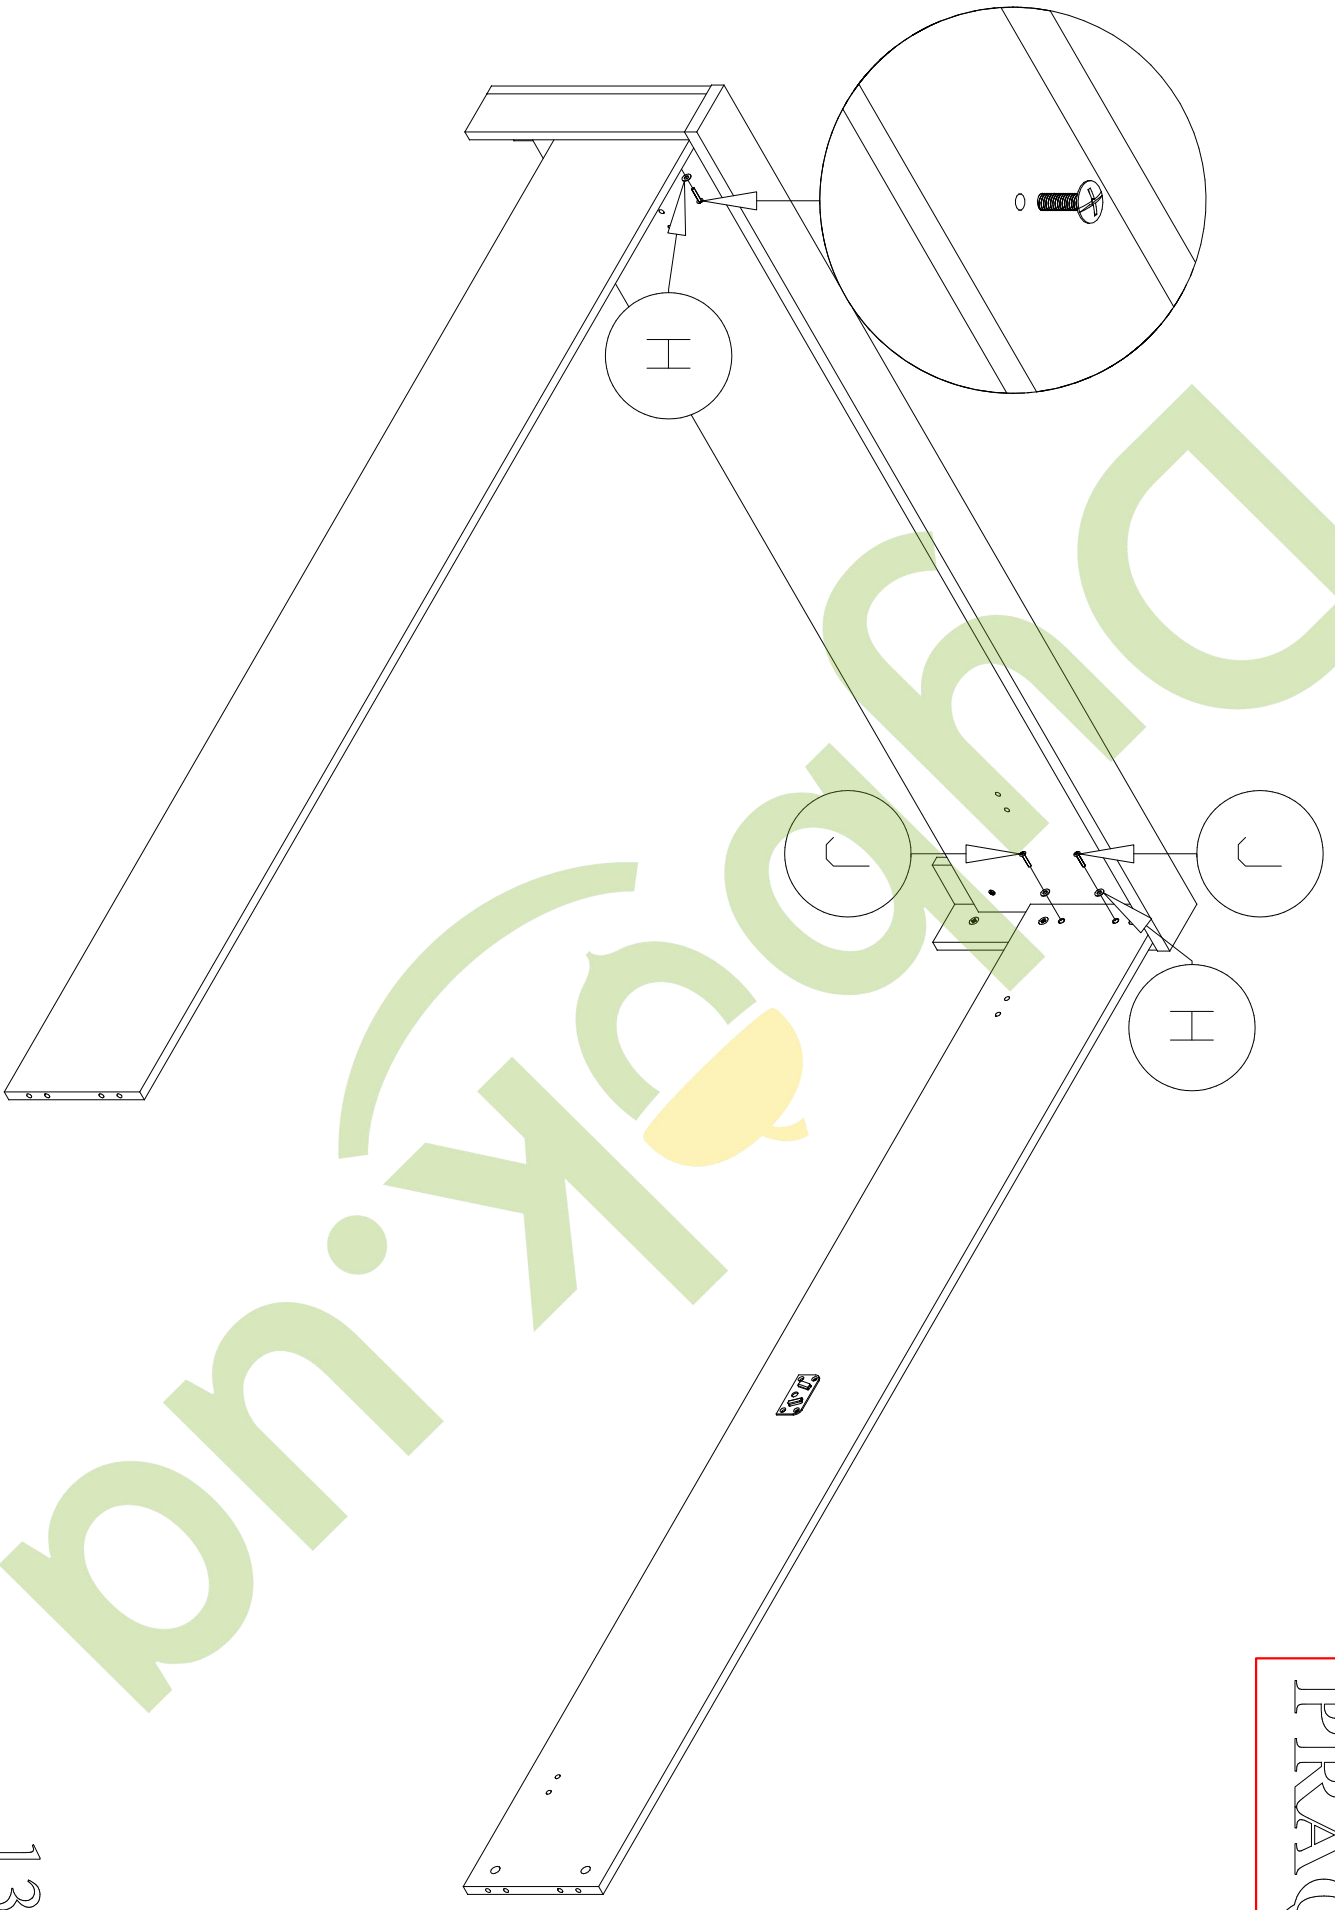

embawood

PACK LIST

Length	Width	Amount	Detailed number
1802	900	1	1
1642	340	1	2
1836	96	1	3
1676	96	1	4
900	96	2	5
900	78	2	6
390	96	2	7-8
390	78	2	9-10
2073	240	2	11-12
THE SPARE PART			-
2000	1600	1	13

GENERAL VIEW OF THE SPARE PARTS

1 X1

2 X1

3 X1

4 X1

5 X2

6 X2

7 X1

8 X1

9 X1

10 X1

3/24

2/3

PRAQA

3/3

4/24

13 X 1

PRAQA

7/24

PRAQA

PRAQA

PRAQA

PRAQA

PRAQA