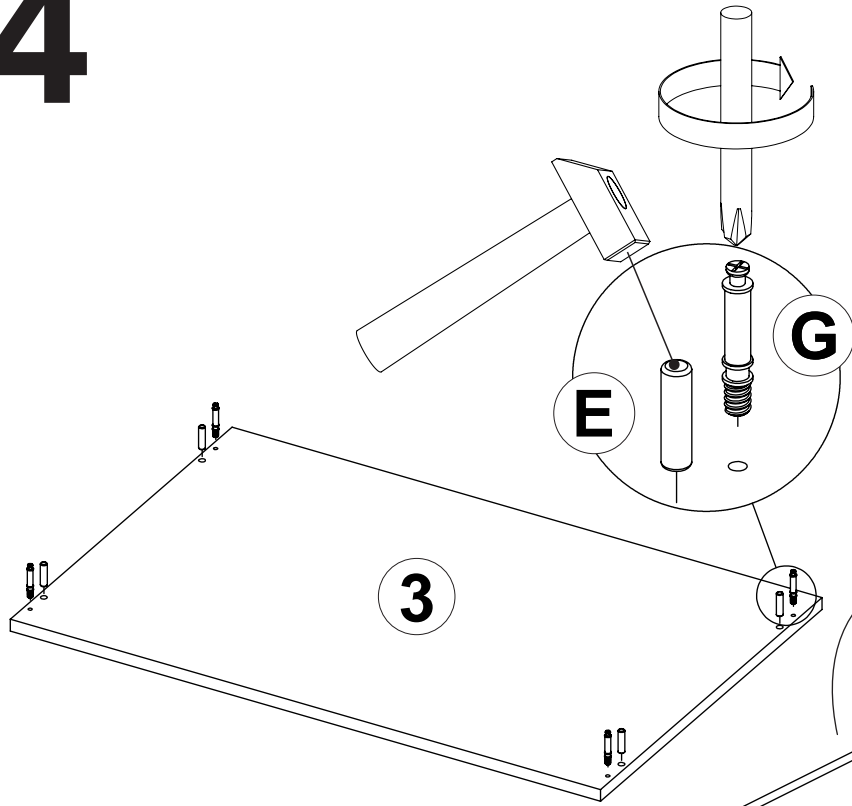

Шафа - Simple 2d 2050/520/800

G40-KT-0128-A

A  x12	B 4x16  x12	C 3,5x16  x6
D 4x20  x4	E  x4	F  x4
G  x4	H  x4	I  x12
J  x12	K  x6	L  x2
M  40g	N  764mm x1	O 300mm O1 1624mm  x1
P  x2	Q  x4	

①	2035x501x16	1
②	2035x501x16	1
③	801x521x16	1
④	768x501x16	1
⑤	768x79x16	1
⑥	768x501x16	1
⑦	1952x396x16	1
⑧	1952x396x16	1
⑨	1968x398x2,5	2

2

3

4

5

6

7

8