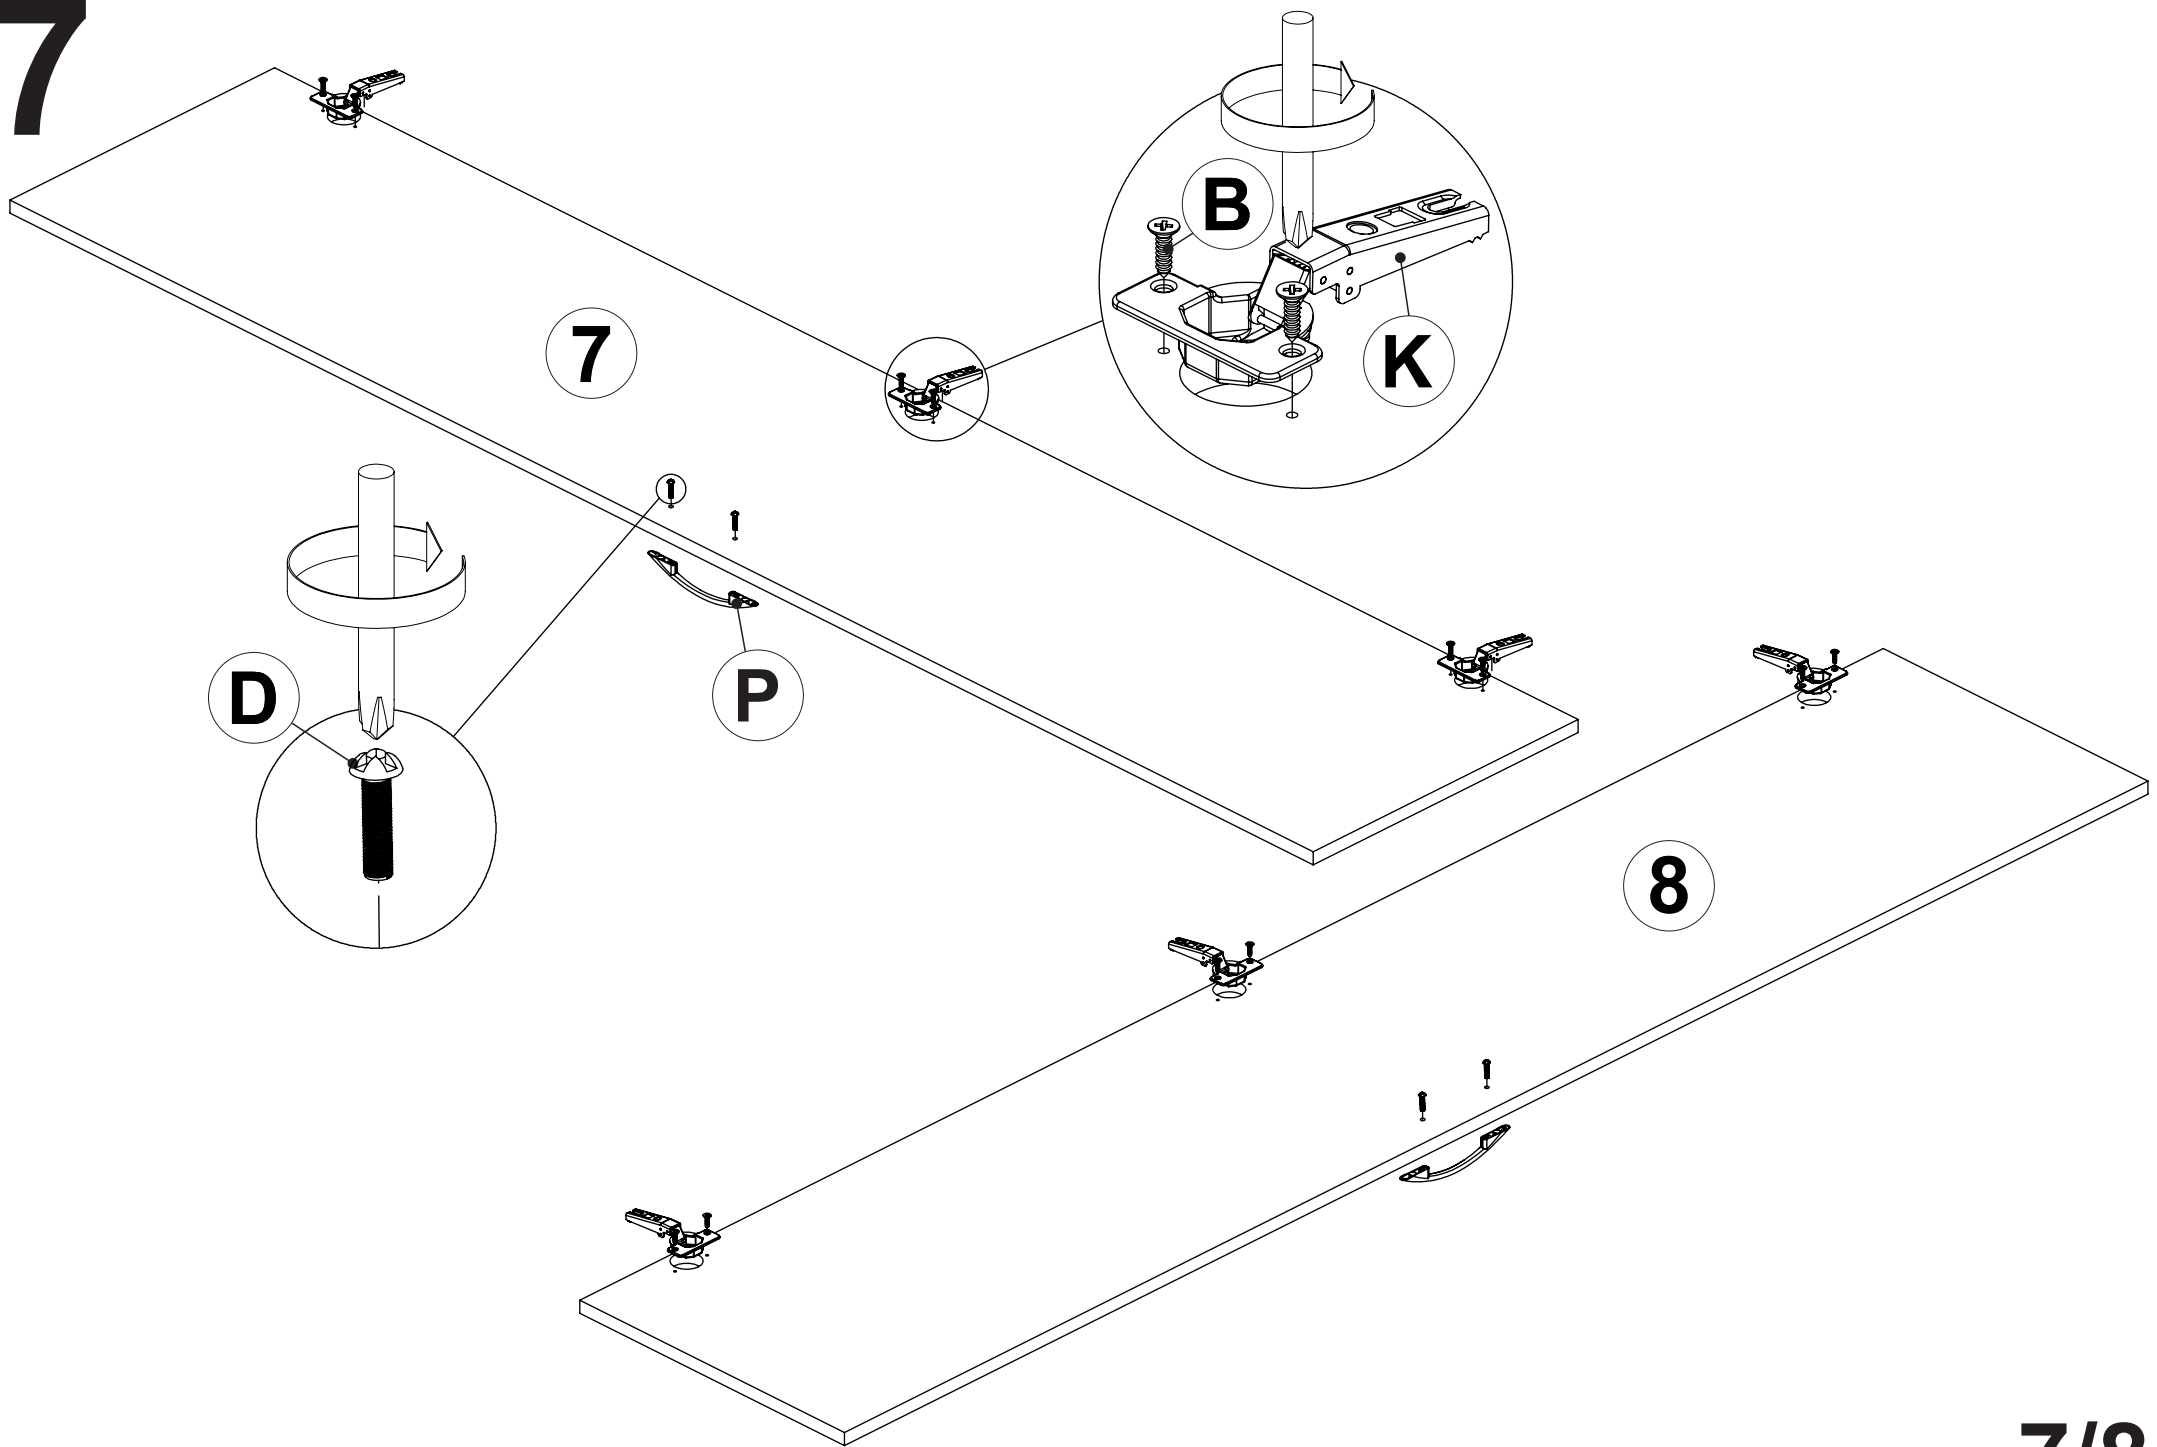

Шафа - Simple 2d 2050/520/800

G40-KT-0128-A

A  x12	B 4x16  x12	C 3,5x16  x6
D 4x20  x4	E  x4	F  x4
G  x4	H  x4	I  x12
J  x12	K  x6	L  x2
M  40g	N  764mm x1	O 300mm O1 1624mm  x1
P  x2	Q  x4	

①	2035x501x16	1
②	2035x501x16	1
③	801x521x16	1
④	768x501x16	1
⑤	768x79x16	1
⑥	768x501x16	1
⑦	1952x396x16	1
⑧	1952x396x16	1
⑨	1968x398x2,5	2

2

3

4

5

6

7

8