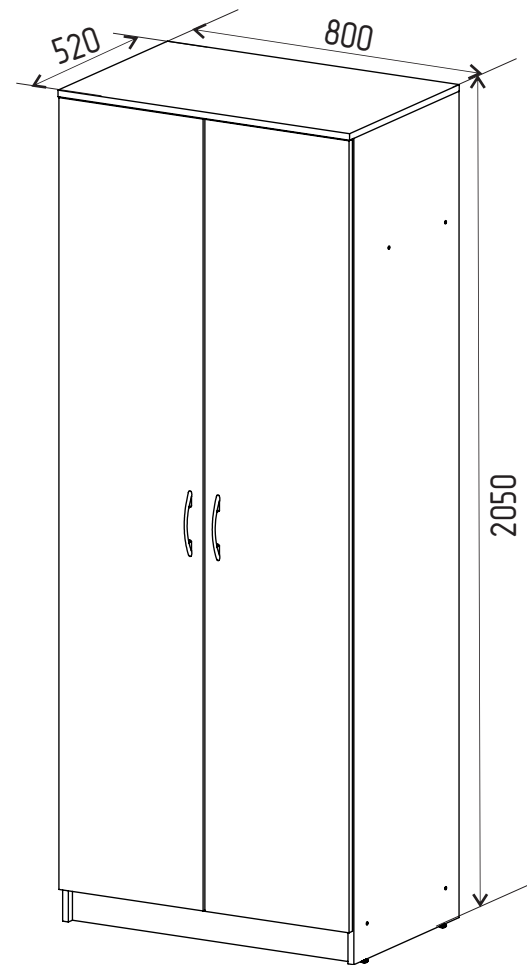

Шафа - Simple 2d 2050/520/800

G40-KT-0128-A

A  x12	B 4x16  x12	C 3,5x16  x6
D 4x20  x4	E  x4	F  x4
G  x4	H  x4	I  x12
J  x12	K  x6	L  x2
M  40g	N  764mm x1	O 300mm O1 1624mm  x1
P  x2	Q  x4	

①	2035x501x16	1
②	2035x501x16	1
③	801x521x16	1
④	768x501x16	1
⑤	768x79x16	1
⑥	768x501x16	1
⑦	1952x396x16	1
⑧	1952x396x16	1
⑨	1968x398x2,5	2

2

3

4

5

6

7

8