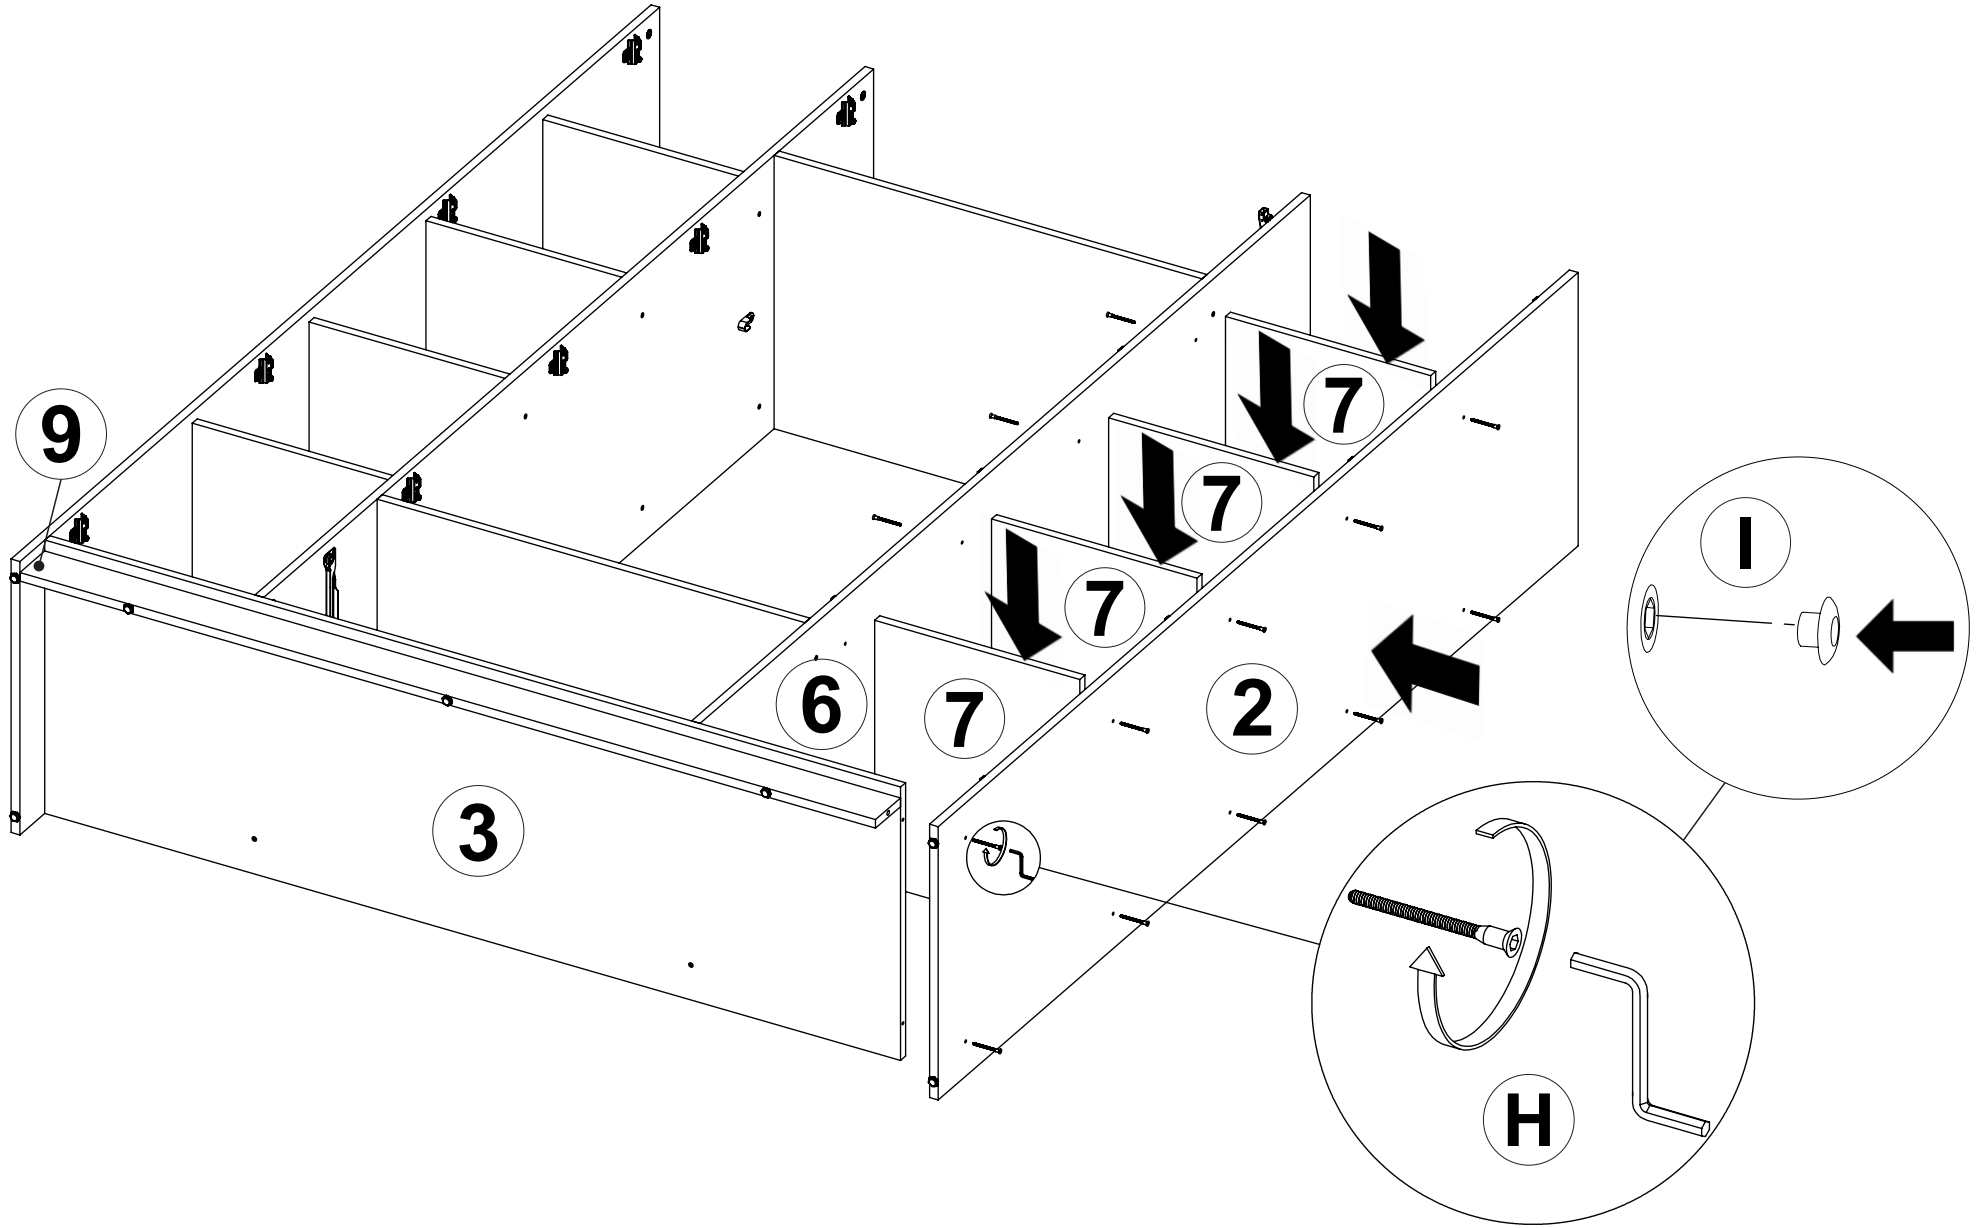

Шафа - Simple 4D 2Dr

x2

G40-KT-0124-A

①	2031x501x16	1
②	2031x501x16	1
③	1568x501x16	1
④	1603x521x16	1
⑤	1936x501x16	1
⑥	1936x501x16	1
⑦	376x481x16	8
⑧	784x501x16	2
⑨	79x1568x16	1
⑩	1948x397x16	1
⑪	1948x397x16	1
⑫	1564x397x16	1
⑬	1564x397x16	1
⑭	190x799x16	2
⑮	451x151x16	2
⑯	451x151x16	2
⑰	727x151x16	2
⑱	455x757x2,5	2
⑲	1964x398x2,5	2
⑳	1964x400x2,5	2
㉑	1463x296x4	2
㉒	⑤ L=298 ⑥ L1=1241 ⑦ L=359	1
㉓	L1=780	1

1

2

3

4

5

6

7

8

9

10

11

12

13

11/16

14

12/16