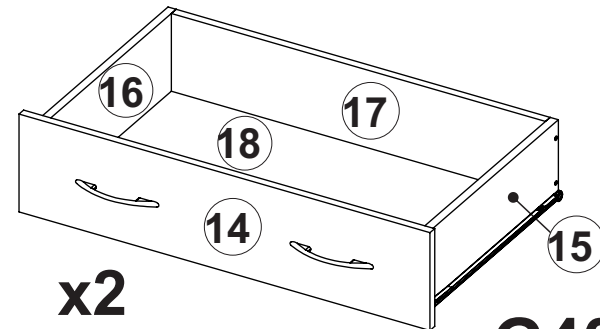

Шафа - Simple 4D 2Dr

x2

G40-KT-0124-A

①	2031x501x16	1
②	2031x501x16	1
③	1568x501x16	1
④	1603x521x16	1
⑤	1936x501x16	1
⑥	1936x501x16	1
⑦	376x481x16	8
⑧	784x501x16	2
⑨	79x1568x16	1
⑩	1948x397x16	1
⑪	1948x397x16	1
⑫	1564x397x16	1
⑬	1564x397x16	1
⑭	190x799x16	2
⑮	451x151x16	2
⑯	451x151x16	2
⑰	727x151x16	2
⑱	455x757x2,5	2
⑲	1964x398x2,5	2
⑳	1964x400x2,5	2
㉑	1463x296x4	2
㉒	⑤ L=298 ⑥ L1=1241 ⑦ L=359	1
㉓	L1=780	1