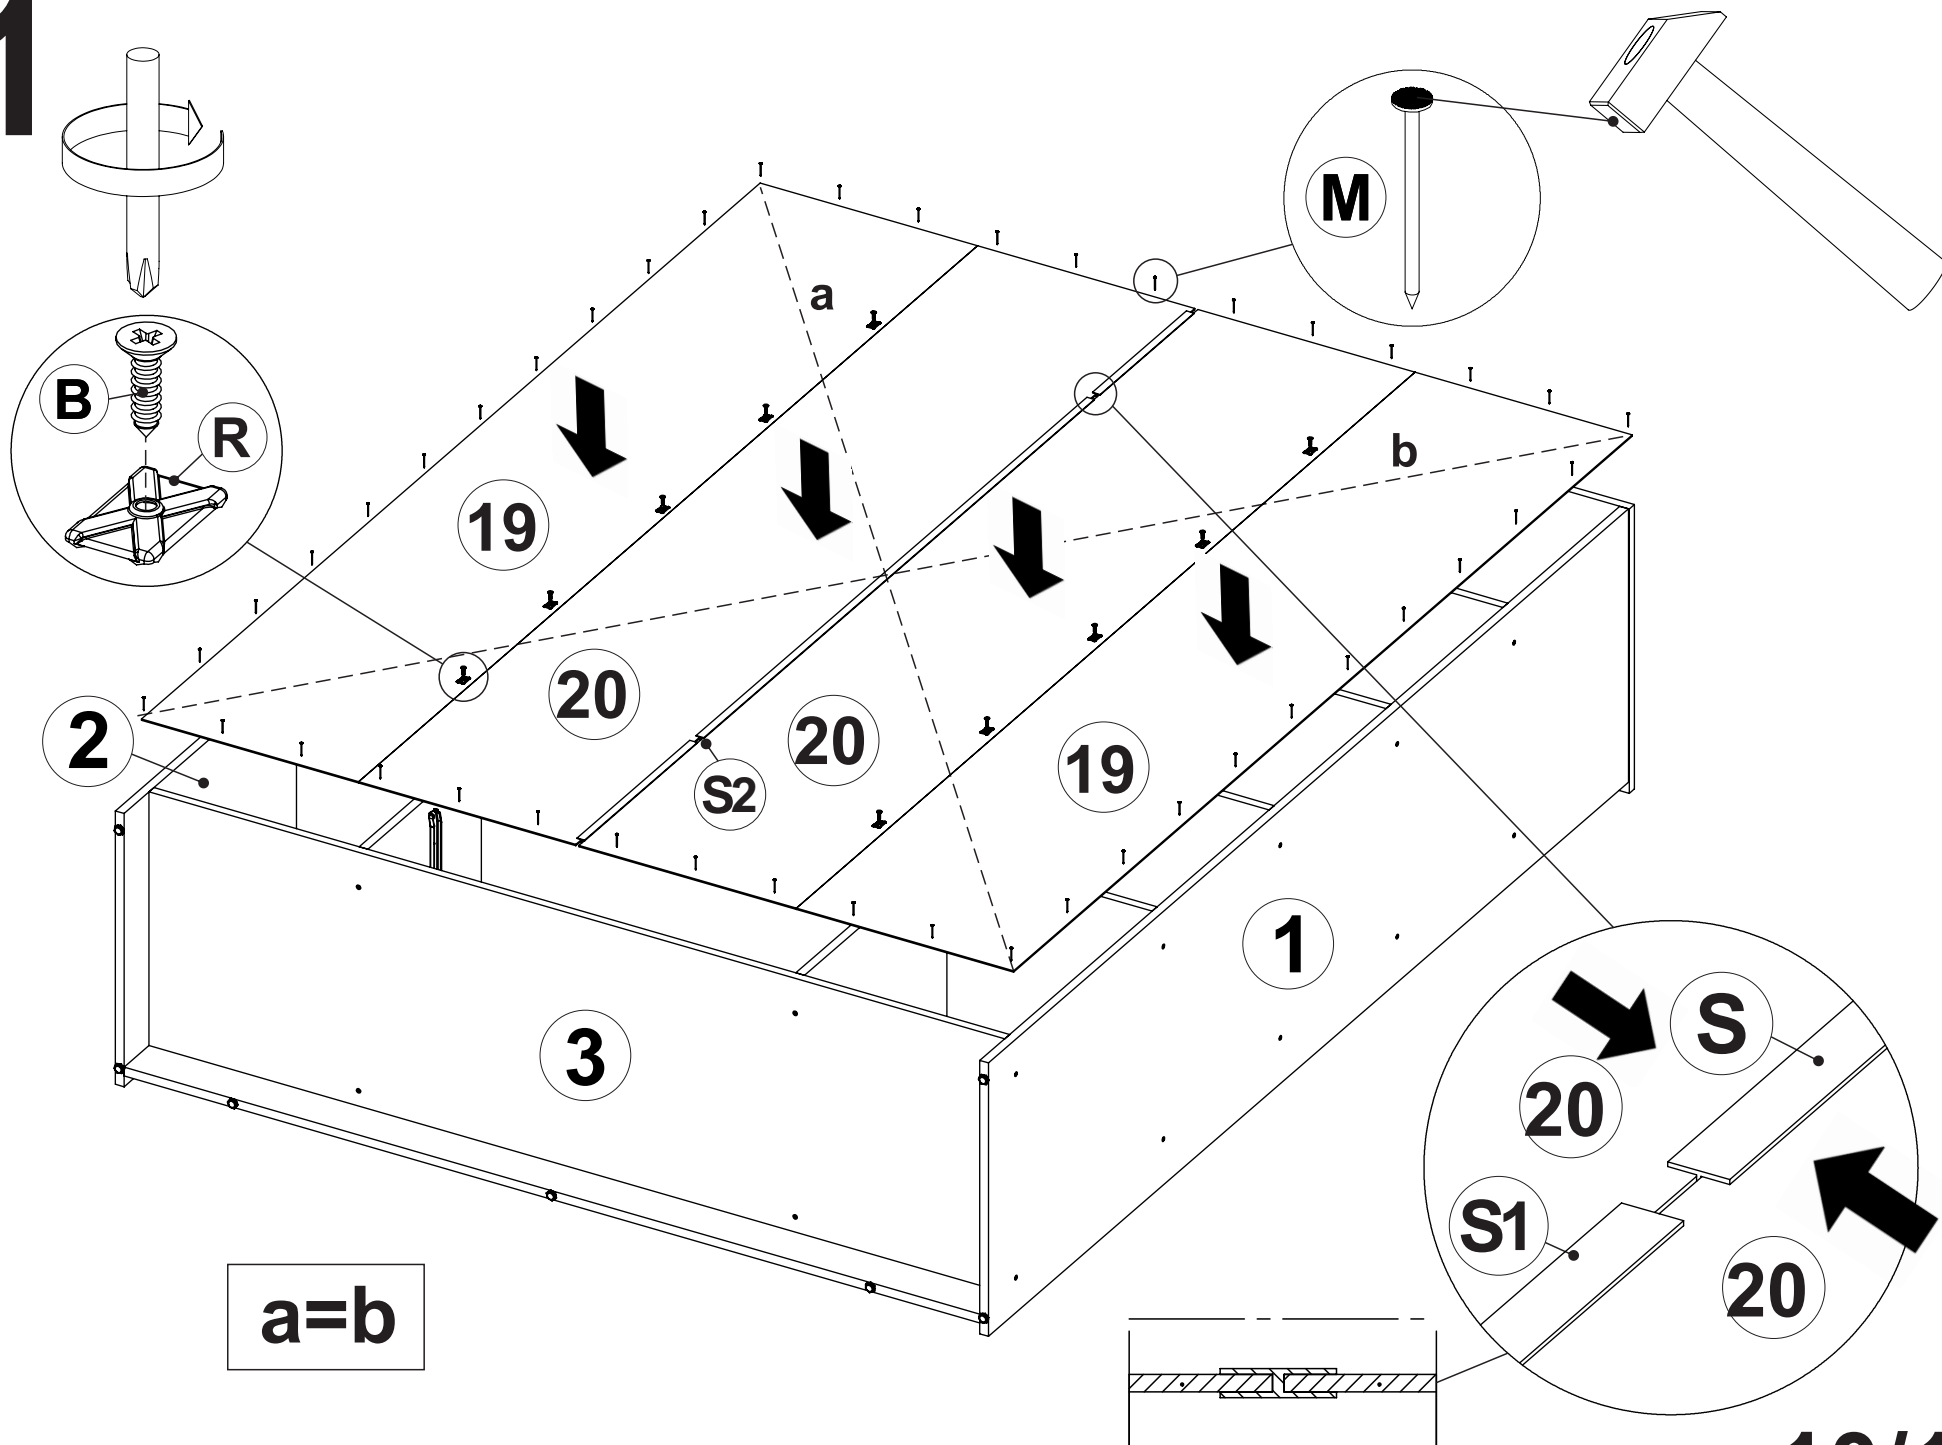

Шафа - Simple 4D 2Dr

x2

G40-KT-0124-A

①	2031x501x16	1
②	2031x501x16	1
③	1568x501x16	1
④	1603x521x16	1
⑤	1936x501x16	1
⑥	1936x501x16	1
⑦	376x481x16	8
⑧	784x501x16	2
⑨	79x1568x16	1
⑩	1948x397x16	1
⑪	1948x397x16	1
⑫	1564x397x16	1
⑬	1564x397x16	1
⑭	190x799x16	2
⑮	451x151x16	2
⑯	451x151x16	2
⑰	727x151x16	2
⑱	455x757x2,5	2
⑲	1964x398x2,5	2
⑳	1964x400x2,5	2
㉑	1463x296x4	2
㉒	⑤ L=298 ⑥ L1=1241 ⑦ L=359	1
㉓	L1=780	1

9

10

11

12

13

11/16

14

12/16