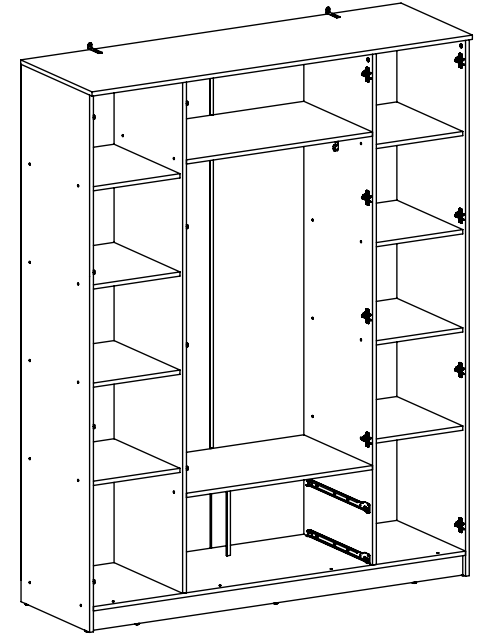

Шафа - Simple 4D 2Dr

x2

G40-KT-0124-A

①	2031x501x16	1
②	2031x501x16	1
③	1568x501x16	1
④	1603x521x16	1
⑤	1936x501x16	1
⑥	1936x501x16	1
⑦	376x481x16	8
⑧	784x501x16	2
⑨	79x1568x16	1
⑩	1948x397x16	1
⑪	1948x397x16	1
⑫	1564x397x16	1
⑬	1564x397x16	1
⑭	190x799x16	2
⑮	451x151x16	2
⑯	451x151x16	2
⑰	727x151x16	2
⑱	455x757x2,5	2
⑲	1964x398x2,5	2
⑳	1964x400x2,5	2
㉑	1463x296x4	2
㉒	⑤ L=298 ⑥ L1=1241 ⑦ L=359	1
㉓	L1=780	1

9

10

11

12

13

11/16

14

12/16