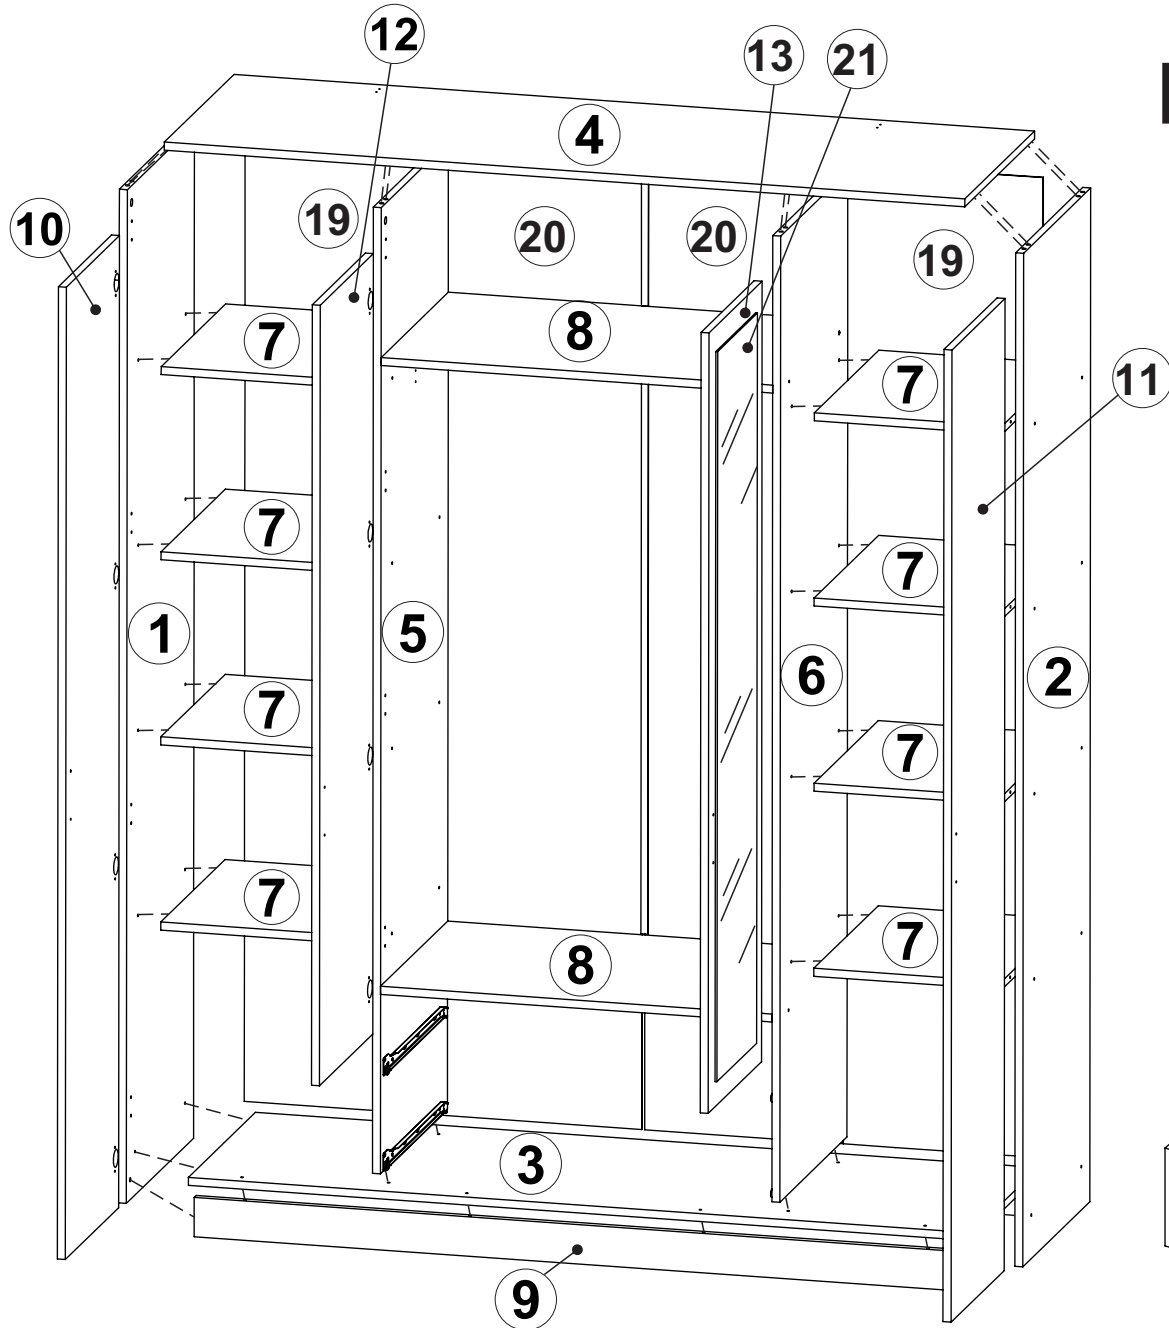

Шафа - Simple 4D 2Dr

x2

G40-KT-0124-A

①	2031x501x16	1
②	2031x501x16	1
③	1568x501x16	1
④	1603x521x16	1
⑤	1936x501x16	1
⑥	1936x501x16	1
⑦	376x481x16	8
⑧	784x501x16	2
⑨	79x1568x16	1
⑩	1948x397x16	1
⑪	1948x397x16	1
⑫	1564x397x16	1
⑬	1564x397x16	1
⑭	190x799x16	2
⑮	451x151x16	2
⑯	451x151x16	2
⑰	727x151x16	2
⑱	455x757x2,5	2
⑲	1964x398x2,5	2
⑳	1964x400x2,5	2
㉑	1463x296x4	2
㉒	⑤ L=298 ⑥ L1=1241 ⑦ L=359	1
㉓	L1=780	1

1

2

3

4

5

6

7

8

9

10

11

12

13

11/16

14

12/16

15

16

17

18

16/16