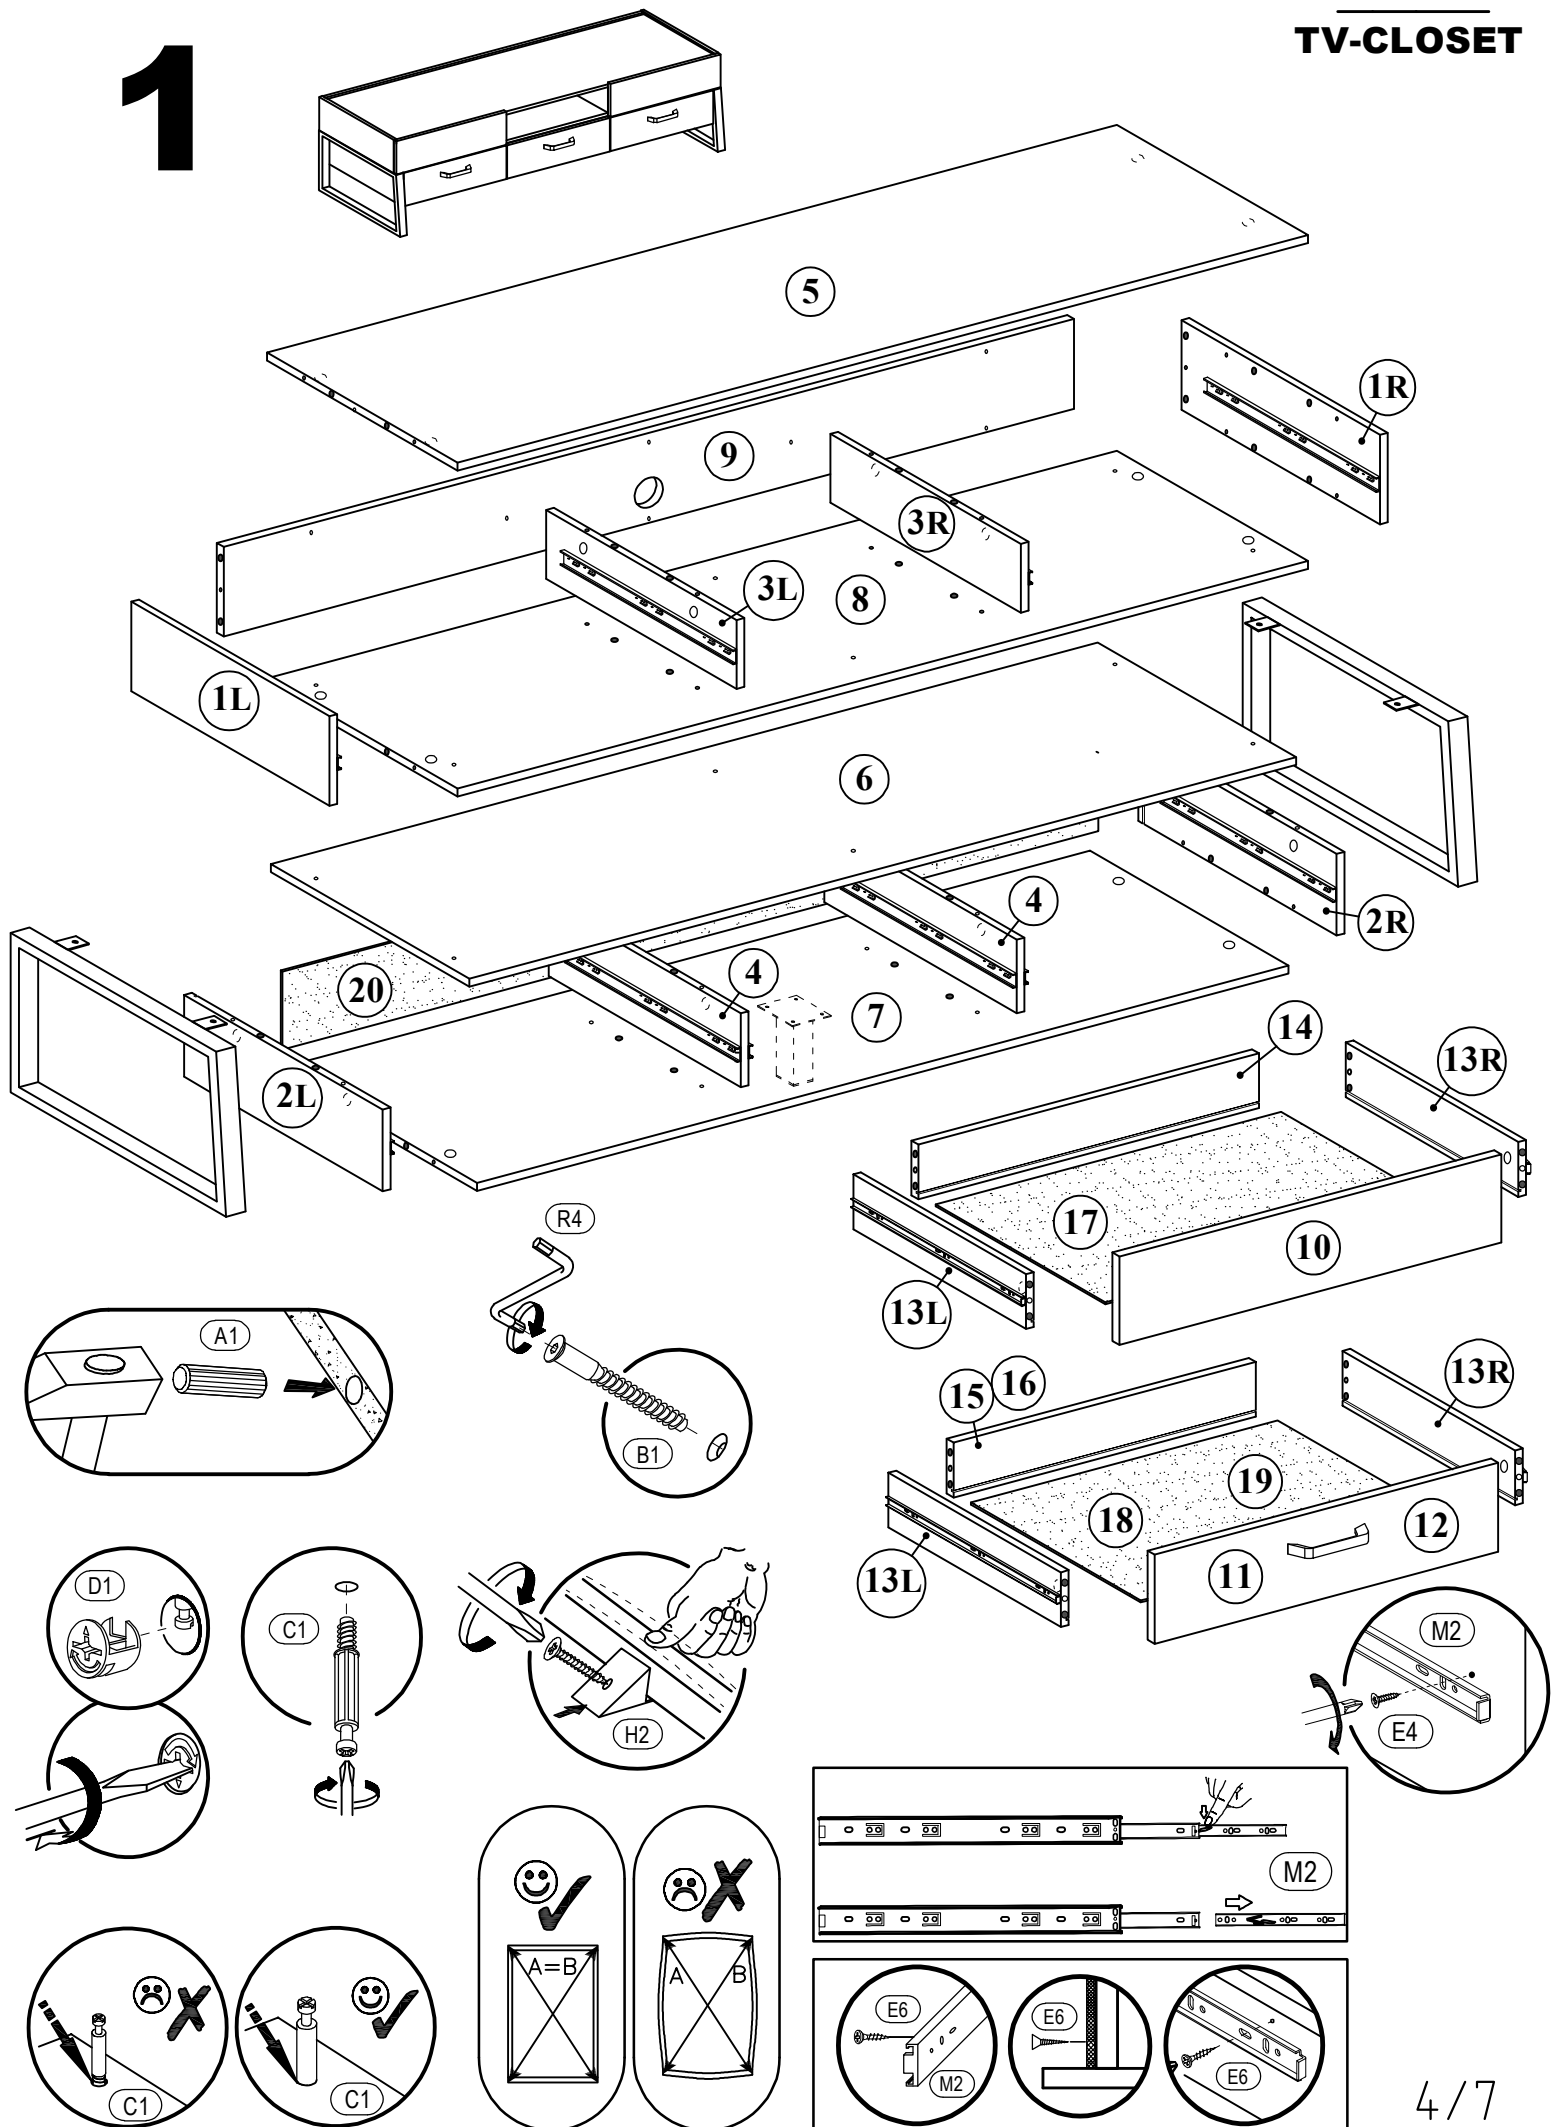

LOFT

TV-CLOSET

 A1 8*30mm x76	 B x26	 B1 6,3*50mm x26
 C1 5*30mm x36	 D x36	 D1 16mm x36
 E4 3,5*16 x40	 E13 4*35mm x6	 Ea2 4,2*16mm x4
 H2 RV-8 x26	 I23 x3	 M2 L-400mm x5
 Q10 M 4 x4		 U4 30*30mm x5

LOFT
TV-CLOSET

No	a*b	x	N°→...
1L	460x180	x1	2/3
1R	460x180	x1	2/3
2L	460x164	x1	2/3
2R	460x164	x1	2/3
3L	442x138	x1	2/3
3R	442x138	x1	2/3
4	446x148	x2	2/3
5	1767x442	x1	1/3
6	1719x460	x1	2/3
7	1687x460	x1	2/3
8	1767x442	x1	1/3
9	1767x180	x1	1/3
10	610x177	x2	2/3
11L	569x179	x1	1/3
11R	569x179	x1	1/3
12	569x179	x1	1/3
13L	400x110	x5	2/3
13R	400x110	x5	2/3
14	522x110	x2	2/3
15	491x110	x2	2/3
16	499x110	x1	2/3
17	531x393	x2	2/3
18	500x393	x2	2/3
19	508x393	x1	2/3
20	1696x157	x1	1/3
21L	500x320	x1	3/3
21R	500x320	x1	3/3
22	80x80x137	x1	3/3

LOFT TV-CLOSET

1

2

3

LOFT TV-CLOSET

LOFT
TV-CLOSET