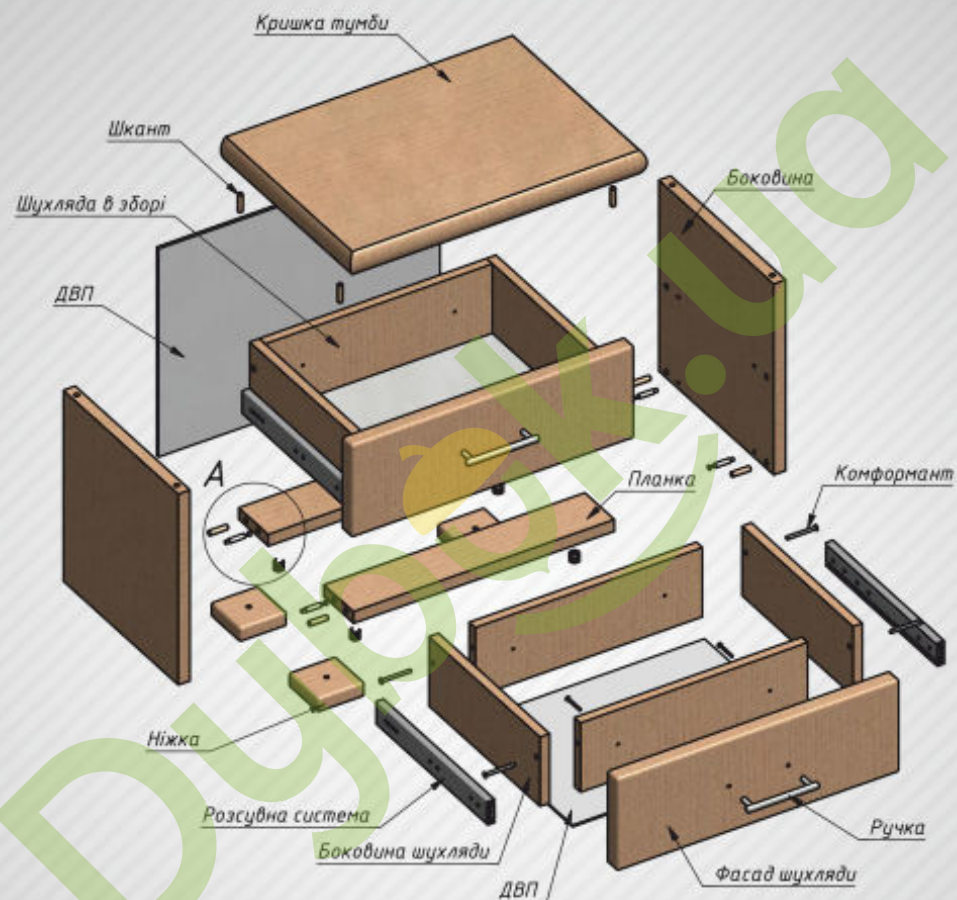

1. Направлячі 300 мм. - 1 шт. (АБО 2) В ЗАЛЕЖНОСТІ ВІД МОДЕЛІ
2. Шуруп 3,5x16 - 24 шт.
3. Шуруп 3,5x35 - 14 шт.
4. Мініфікс - 8 шт.
5. Комфірмант 5,3x50 - 24 шт.
6. Ключ комфірмантний.
7. Шкант 8x32 - 8 шт.
8. Ручка 1 (АБО 2) В ЗАЛЕЖНОСТІ ВІД МОДЕЛІ

1

Зборка каркаса тумби

2

Монтаж систем повного висуву

Висувна система

Мініфікс (1)

Викрутка

Шкант

3

Зборка шухляди

4

Монтаж шухляд