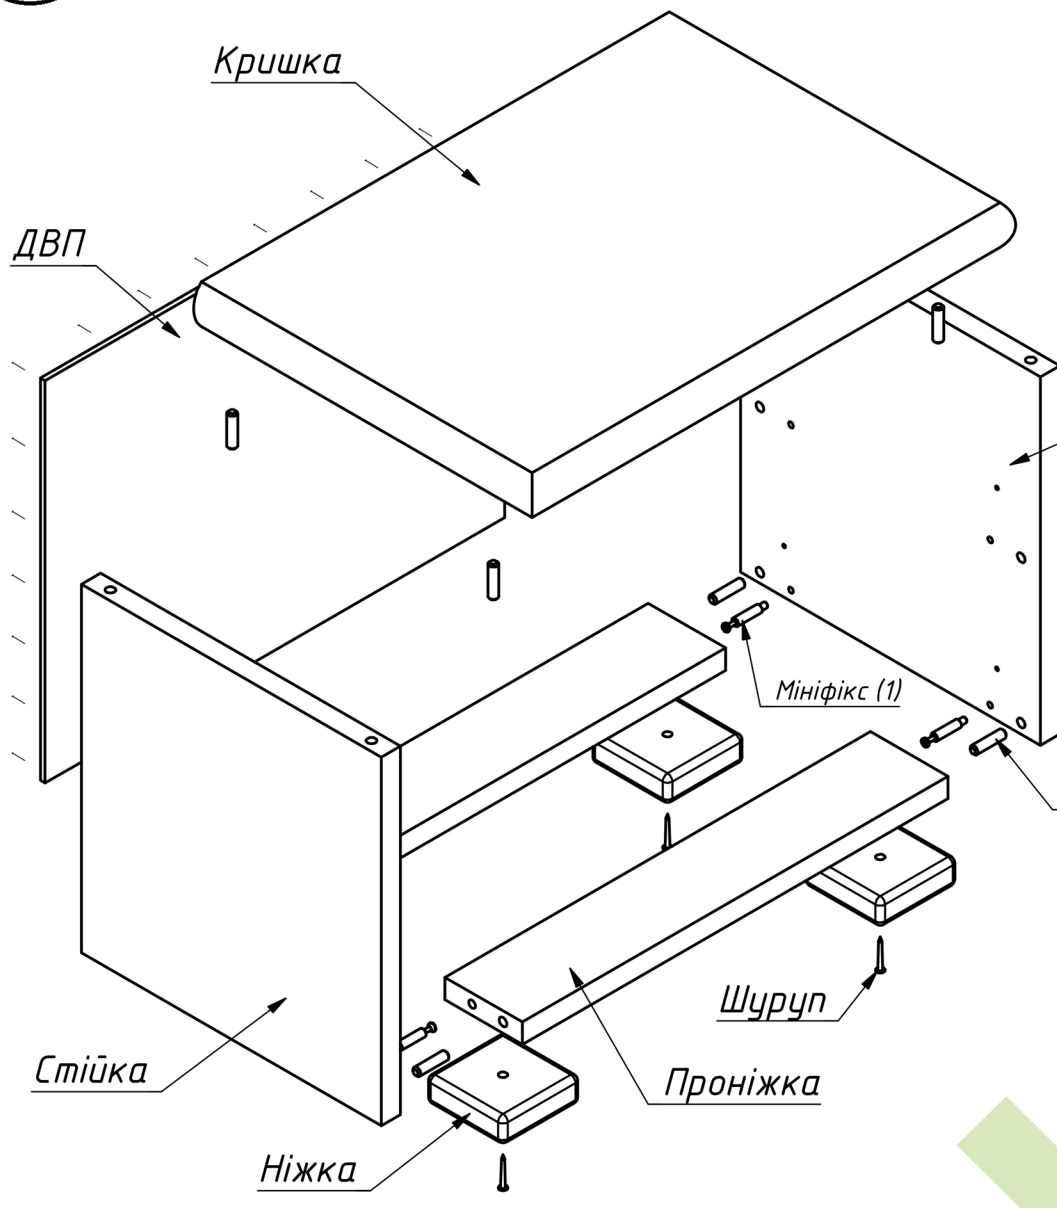

1

Зборка каркаса тумби