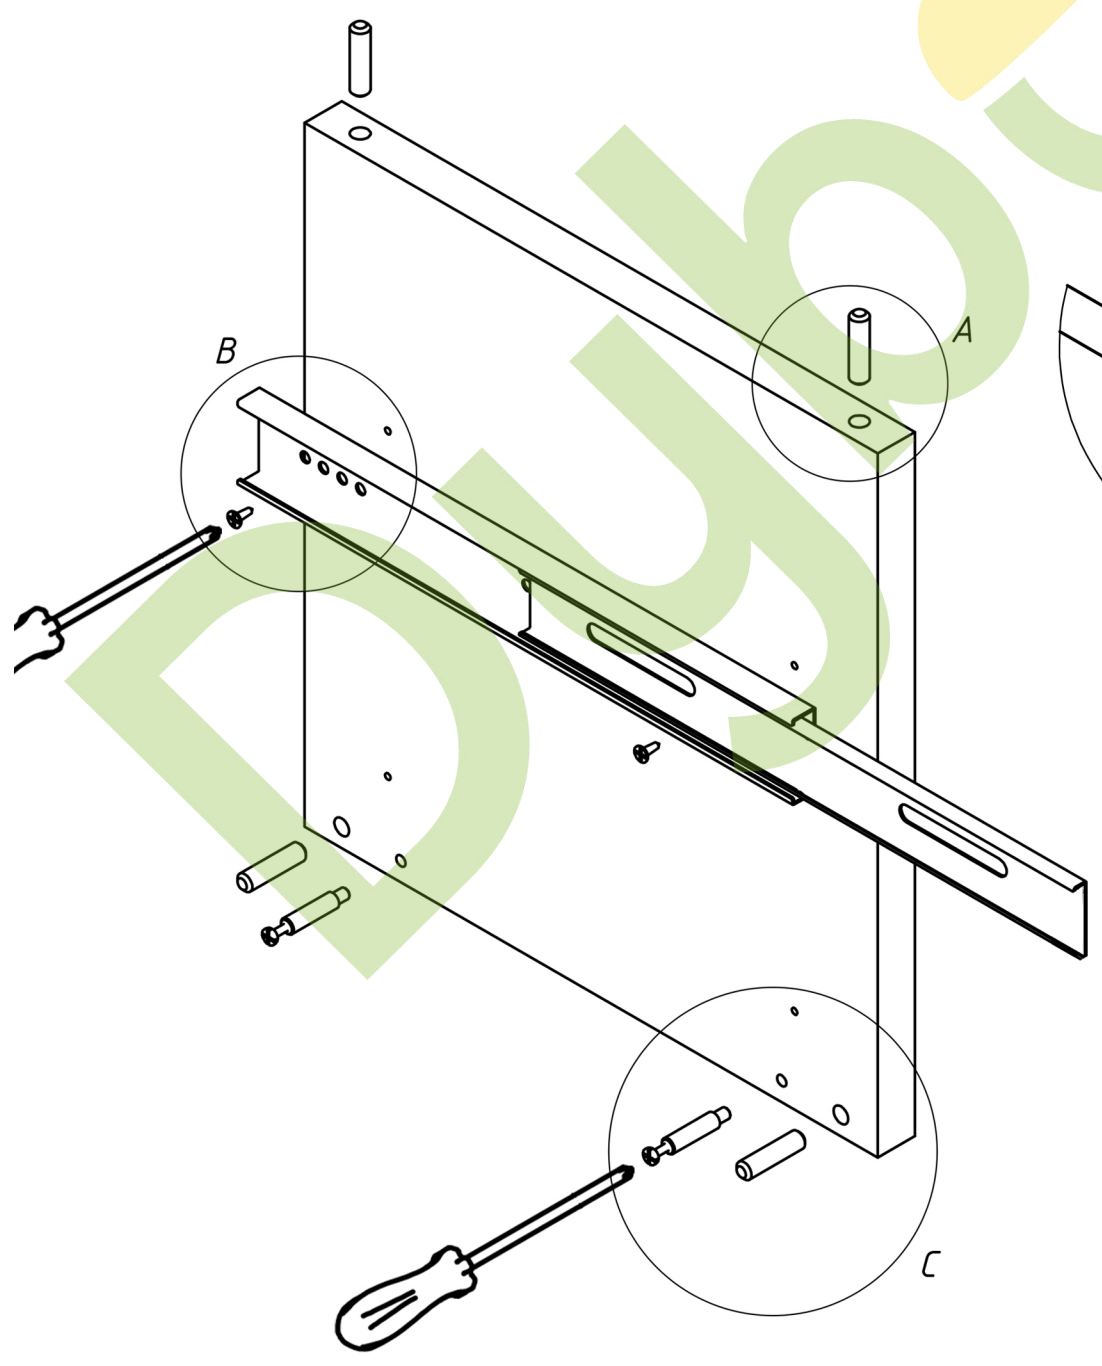

Монтаж систем повного висуву