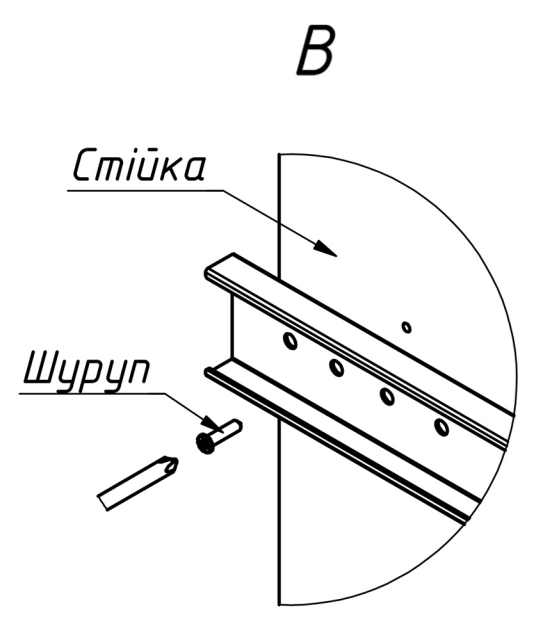

Монтаж систем повного висуву