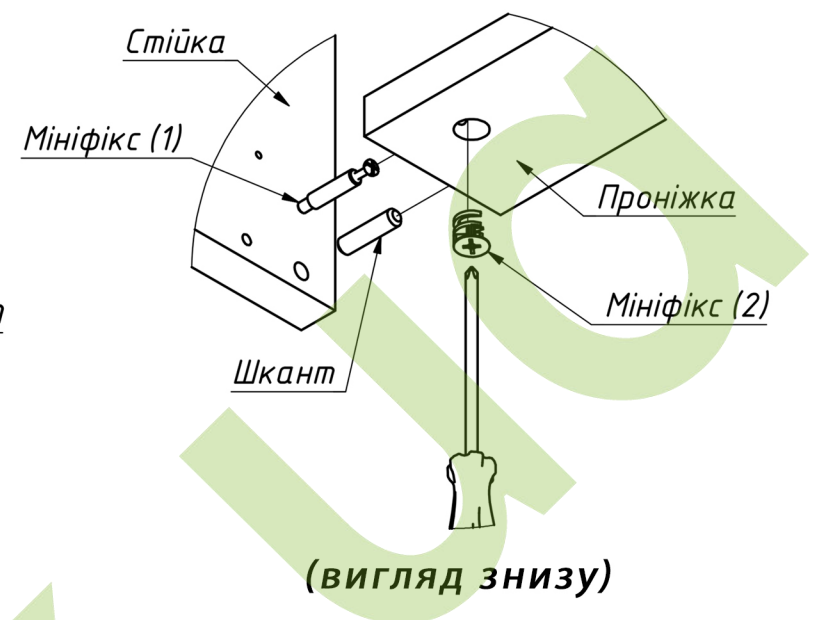

1

Зборка каркаса тумби