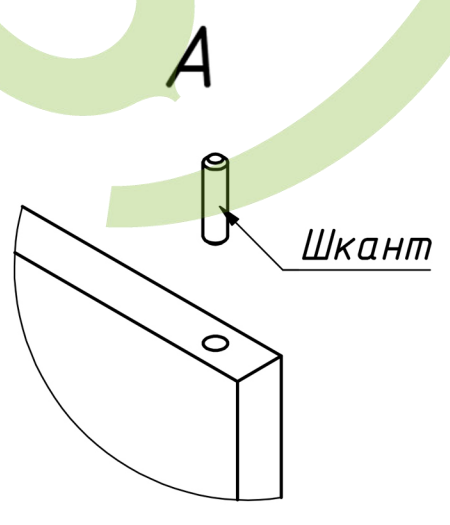

1. Направлячі 300 мм. - 1 шт. (АБО 2) В ЗАЛЕЖНОСТІ ВІД МОДЕЛІ
2. Шуруп 3,5x16 - 24 шт.
3. Шуруп 3,5x35 - 14 шт.
4. Мініфікс - 8 шт.
5. Комфірмант 5,3x50 - 24 шт.
6. Ключ комфірмантний.
7. Шкант 8x32 - 8 шт.
8. Ручка 1 (АБО 2) В ЗАЛЕЖНОСТІ ВІД МОДЕЛІ

1

Зборка каркаса тумби

2

Монтаж систем повного висуву

Висувна система

Мініфікс (1)

Викрутка

Шкант