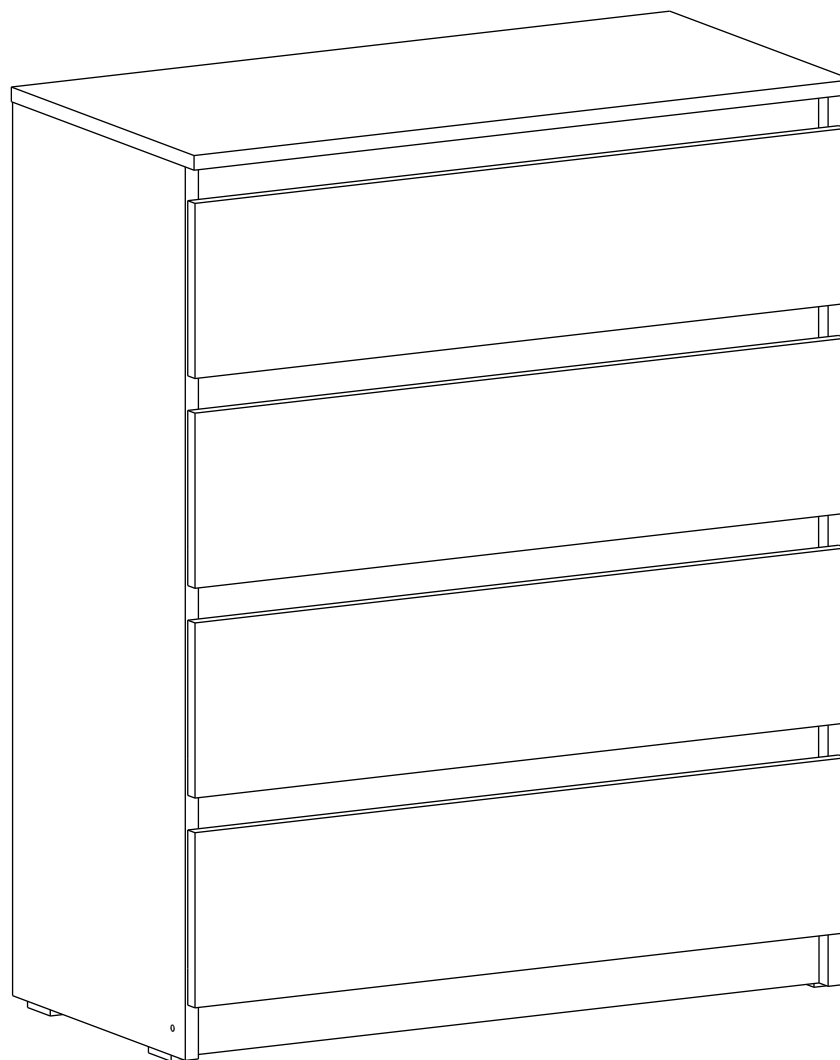

ДСП

Арт. № Т-215

Інструкція зі збирання

шир.:800мм; гл.:400мм; вис.: 980мм

Поз.	Найменування	Кіл-ть	Готова деталь	
			Довжина	Ширина
1	Бік лівий	1	960	380
2	Бік правий	1	960	380
3	Кришка	1	803	402
4	Фасад ящ	4	191	794
5	Задня стінка ящ	4	128	709
6	Планка зад	1	767	95
7	Планка фронт	1	767	95
8	Планка верх	1	767	64
9	Планка	4	767	64
10	Плінтус	1	768	60
11	Бік правий ящ	4	128	350
12	Бік лівий ящ	4	128	350

ДВП

Поз.	Найменування	Кіл-ть	Готова деталь	
			Довжина	Ширина
13	Задня стінка ДВП	2	389	890
14	Дно ящ ДВП	4	723	347

Поз.	Вид	Найменування	Кіл-ть
24		Направляюча 350мм	8
26		Конфірмат 7x50	18
27		Ексцентрик на Minifix 16	26
28		З'єднувальний болт Minifix 16	26
30		Щкант 8x30	26
31		Щуруп 4x16	50
32		Щуруп 3x20	16
33		Заглушка на мініфікс	26
34		Заглушка на конфірма	16

Поз.	Найменування	Кіл-ть	Примітка
19	Підп'ятник з саморізами	4	
20	Планка ДВП L - 882мм	1	